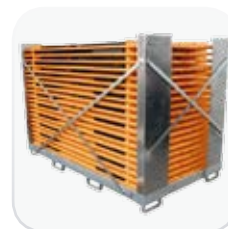

220x67 SET220

Conjunto tipo fiesta de la cerveza "Oktoberfest"

Carro o contenedor	Capacidad (ud.)	Peso (kg)	Dimensiones ext (cm)
Protect [h.225]	-	-	-
Vertical	15	735	103 x 140 x 160
Palet Fiesta de la Cerveza	20	980	125 x 225 x 155
*Cont. 20 ft	150	7.350	-
*Cont. 40 ft	300	14.700	-
*Cont. 40 HQ	345	16.905	-
PACKING	1	55	223 x 70 x 12

* Peso del contenedor no incluido. Consultar pesos en fichas técnicas (pág 47-50)

* Otras medidas de mesas disponibles bajo pedido:

- Mesa de 220 x 80 x 79 cm - 30 kg
- Mesa de 220 x 50 x 79 cm - 23 kg

Barra de protección instalada en mesas y bancos

Sistema de bloqueo de patas: escuadra con pinza

Pinza prensil de bloqueo instalada en mesas y bancos

Pack ahorro 12 unidades

Carros de transporte y almacenaje: Pág 47-50