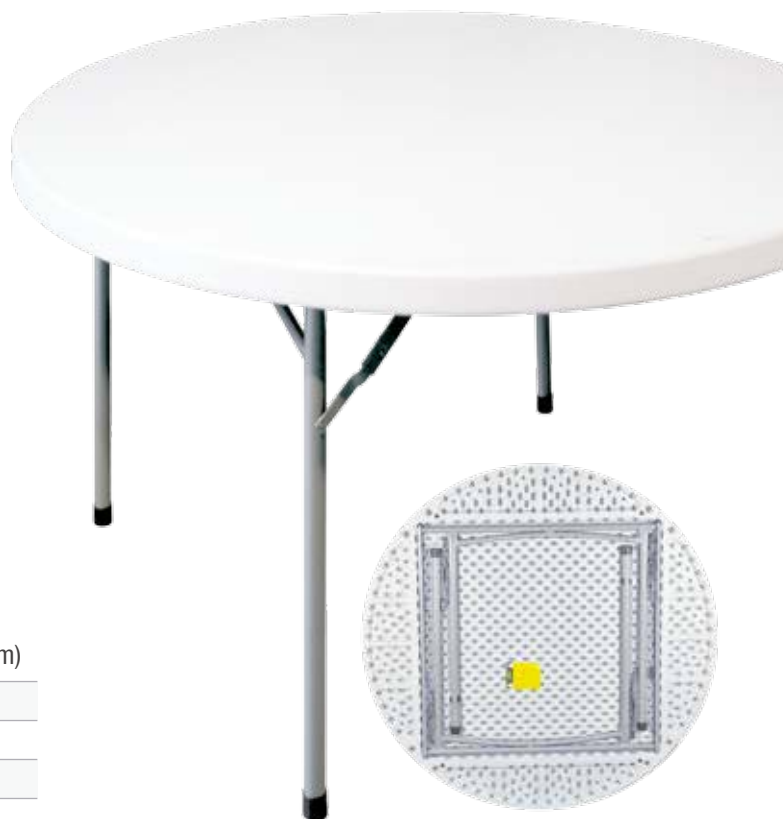

* Mesa disponible en formato tipo maleta.