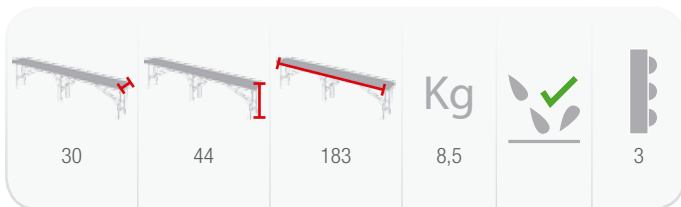

* Peso del contenedor no incluido. Consultar pesos en fichas técnicas (pág 47-50)

76x50 TA076

Mesa auxiliar plegable de altura regulable

Carros de transporte y almacenaje: Pág 47-49

Pack ahorro
12 unidades

3 niveles de altura

Ensayos de **seguridad** y **estabilidad** realizados por: **Aidima**

183x30

BP001

Banco plegable tipo maleta con tres pies

Carro o contenedor	Capacidad (ud.)	Peso (kg)	Dimensiones ext (cm)
Protect [h.225]	50	520	100 x 120 x 225
Flexy	50	477	100 x 120 x 180
Mixt 2 [-]	-	-	-
*Cont. 20 ft	1.250	12.500	-
*Cont. 40 ft	2.500	25.000	-
*Cont. 40 HQ	2.890	28.900	-
PACKING	1	10	93 x 32 x 9