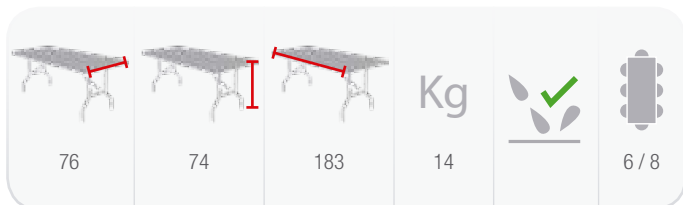

TR183H

Mesa plegable de altura regulable

Versión plegada

Protect [h.225]	25	520	100 x 120 x 225
Flexy	25	477	100 x 120 x 180
Mixt 2 [a.76]	19	352	80 x 190 x 110
*Cont. 20 ft	360	7.200	-
*Cont. 40 ft	720	14.400	-
*Cont. 40 HQ	828	18.600	-
PACKING	1	18	184 x 78 x 5,5

* Peso del contenedor no incluido. Consultar pesos en fichas técnicas (pág 47-50)

183x76

TR183A

Mesa plegable tipo maleta

Carro o contenedor	Capacidad (ud.)	Peso (kg)	Dimensiones ext (cm)
Protect [h.225]	25	445	100 x 120 x 225
Flexy	25	402	100 x 120 x 180
Mixt 2 [a.76]	19	293	80 x 190 x 110
*Cont. 20 ft	40	6.800	-
*Cont. 40 ft	800	13.600	-
*Cont. 40 HQ	930	15.810	-
PACKING	1	16	94 x 78 x 10,5

* Peso del contenedor no incluido. Consultar pesos en fichas técnicas (pág 47-50)

* Otras medidas en formato maleta:
122x62 cm, 152x76 cm, 244x76 cm

Pinza de cierre para evitar aberturas accidentales

Asa para transporte y sujeción de alta resistencia