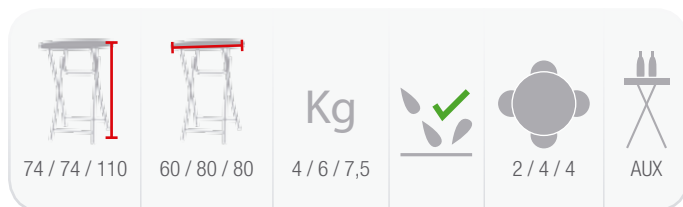

Los pies quedan dentro del
tablero una vez plegados

Ensayos de **seguridad** y
estabilidad realizados por: **Aidima**

122 diám

T0122

Mesas plegables redondas con tablero de una pieza

Carro o contenedor	Capacidad (ud.)	Peso (kg)	Dimensiones ext (cm)
Mixt 2 [Ø]	12	233	85 x 150 x 100
*Cont. 20 ft	380	5.510	-
*Cont. 40 ft	750	10.875	-
*Cont. 40 HQ	830	12.035	-
PACKING	1	16	123 x 123 x 5

* Peso del contenedor no incluido. Consultar pesos en fichas técnicas (pág 47-50)

* Mesa disponible en formato tipo maleta.

60 / 80 diám

T0061/T0081-74/T0081-110

Mesitas redondas plegables tipo cocktail

Carro o contenedor	Capacidad (ud.)	Peso (kg)	Dimensiones ext (cm)
Protect [h.225]	50 / 36 / 30	295 / 311 / 320	100 x 120 x 225
Flexy	50 / 36 / 30	252 / 268 / 277	100 x 120 x 180
*Cont. 20 ft	1.100 / 580 / 450	4.180 / 3.480 / 3.150	-
*Cont. 40 ft	2.100 / 1.160 / 900	7.980 / 6.960 / 6.300	-
*Cont. 40 HQ	2.400 / 1.280 / 1.000	9.120 / 7.680 / 7.000	-
PACKING	1	4,5 / 7 / 9	100x62x6 / 107x86x6 / 140x86x6