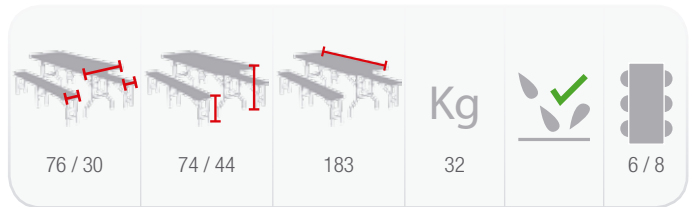

Sistema de bloqueo de patas: escuadra con pinza

Pinza prensil de bloqueo instalada en mesas y bancos

Pack ahorro 12 unidades

Carros de transporte y almacenaje: Pág 47-50

183x76

SET183

Conjunto de mesas y bancos plegables