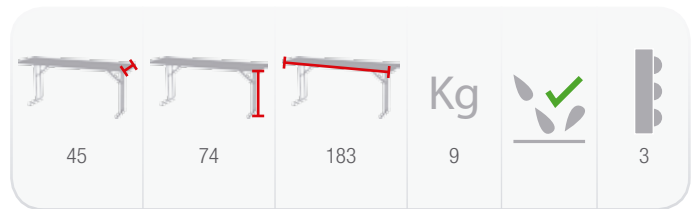

183x45

TR183/45

Mesa plegable tipo conferencia

Carro o contenedor	Capacidad (ud.)	Peso (kg)	Dimensiones ext (cm)
Protect [h.225]	40	455	100 x 120 x 225
Flexy	40	412	100 x 120 x 180
Mixt 2 [a.90]	38	367	95 x 200 x 110
*Cont. 20 ft	478	4.780	-
*Cont. 40 ft	990	9.900	-
*Cont. 40 HQ	1110	11.100	-
PACKING	1	10,5	183 x 48 x 6

* Peso del contenedor no incluido. Consultar pesos en fichas técnicas (pág 47-50)