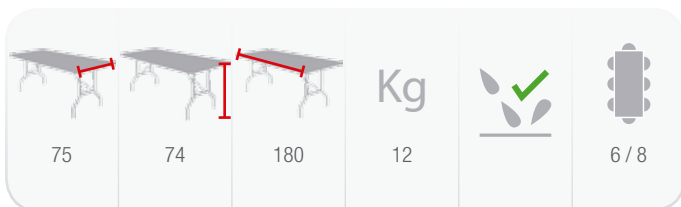

La estructura queda bloqueada por una anilla anticierres

Ensayos de **seguridad** y **estabilidad** realizados por: **Aidima**

Basic 180x75

TR7183

Mesa plegable de 1,80m económica

Basic 200x90

TR7200

Mesa plegable de 2m económica

* Peso del contenedor no incluido. Consultar pesos en fichas técnicas (pág 47-50)

Basic Maleta

TR7183A

Mesa plegable económica tipo maleta de 1,80m

200x90 TR200

Mesa plegable con tablero de una pieza

Carro o contenedor	Capacidad (ud.)	Peso (kg)	Dimensiones ext (cm)
Protect [h.225]	22	557	100 x 120 x 225
Flexy	22	514	100 x 120 x 180
Mixt 2 [a.90]	19	424	80 x 190 x 110
*Cont. 20 ft	282	6.063	-
*Cont. 40 ft	570	12.255	-
*Cont. 40 HQ	650	13.975	-
PACKING	1	23	203 x 92 x 6