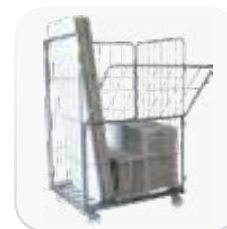

* Peso del contenedor no incluido. Consultar pesos en fichas técnicas (pág 47-50)

183x76

TR183A

Mesa plegable tipo maleta

Carro o contenedor	Capacidad (ud.)	Peso (kg)	Dimensiones ext (cm)
Protect [h.225]	25	445	100 x 120 x 225
Flexy	25	402	100 x 120 x 180
Mixt 2 [a.76]	19	293	80 x 190 x 110
*Cont. 20 ft	40	6.800	-
*Cont. 40 ft	800	13.600	-
*Cont. 40 HQ	930	15.810	-
PACKING	1	16	94 x 78 x 10,5

* Peso del contenedor no incluido. Consultar pesos en fichas técnicas (pág 47-50)

* Otras medidas en formato maleta:
122x62 cm, 152x76 cm, 244x76 cm

Pinza de cierre para evitar aberturas accidentales

Asa para transporte y sujeción de alta resistencia

3 precios y resistencias: Profesional, Óptima y Basic

Una vez plegada es fácil de transportar y almacenar

Carros de transporte y almacenaje: Pág 47-49

183x76

TR183

Mesa plegable con tablero de una pieza

Carro o contenedor	Capacidad (ud.)	Peso (kg)	Dimensiones ext (cm)
Protect [h.225]	25	442	100 x 120 x 225
Flexy	25	402	100 x 120 x 180
Mixt 2 [a.76]	19	293	80 x 190 x 110
*Cont. 20 ft	360	6.048	-
*Cont. 40 ft	720	12.096	-
*Cont. 40 HQ	828	13.910	-
PACKING	1	16	184 x 78 x 5,5