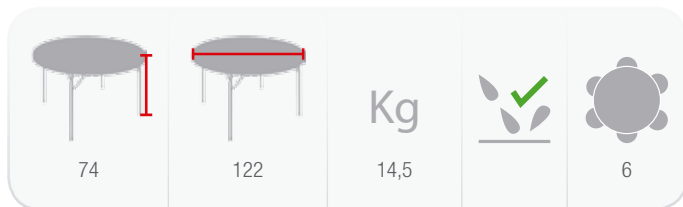

Los pies quedan dentro del
tablero una vez plegados

Ensayos de **seguridad** y
estabilidad realizados por: **Aidima**

122 diám

T0122

Mesas plegables redondas con tablero de una pieza

Carro o contenedor	Capacidad (ud.)	Peso (kg)	Dimensiones ext (cm)
Mixt 2 [Ø]	12	233	85 x 150 x 100
*Cont. 20 ft	380	5.510	-
*Cont. 40 ft	750	10.875	-
*Cont. 40 HQ	830	12.035	-
PACKING	1	16	123 x 123 x 5