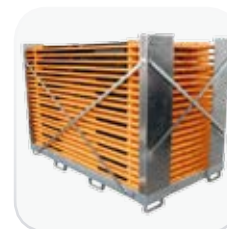

* Peso del contenedor no incluido. Consultar pesos en fichas técnicas (pág 47-50)

* Otras medidas de mesas disponibles bajo pedido:

- Mesa de 220 x 80 x 79 cm - 30 kg
- Mesa de 220 x 50 x 79 cm - 23 kg

Barra de protección instalada en mesas y bancos

Sistema de bloqueo de patas: escuadra con pinza

Pinza prensil de bloqueo instalada en mesas y bancos

Pack ahorro 12 unidades

Carros de transporte y almacenaje: Pág 47-50

183x76

SET183

Conjunto de mesas y bancos plegables