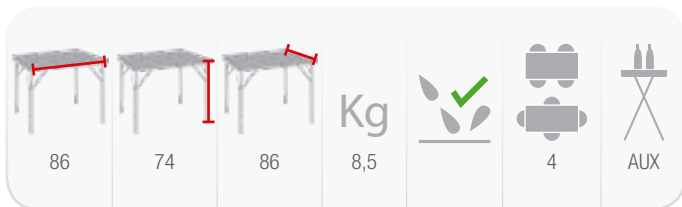

* Peso del contenedor no incluido. Consultar pesos en fichas técnicas (pág 47-50)

* Mesa disponible en formato tipo maleta y regulable en altura

Carros de transporte y almacenaje: Pág 47-49

Pack ahorro
12 unidades

Los pies quedan dentro del tablero una vez plegados

La estructura queda bloqueada por una anilla anticierres

Ensayos de **seguridad** y **estabilidad** realizados por: **Aidima**

86x86

TQ086

Mesa cuadrada plegable con tablero de una pieza