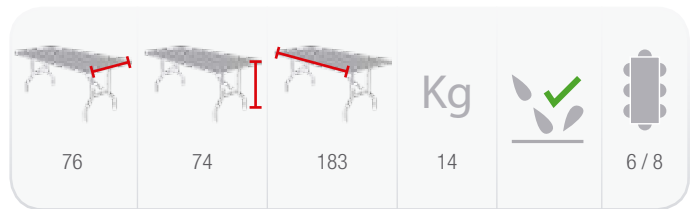

183x76

TR183

Mesa plegable con tablero de una pieza

Carro o contenedor	Capacidad (ud.)	Peso (kg)	Dimensiones ext (cm)
Protect [h.225]	25	442	100 x 120 x 225
Flexy	25	402	100 x 120 x 180
Mixt 2 [a.76]	19	293	80 x 190 x 110
*Cont. 20 ft	360	6.048	-
*Cont. 40 ft	720	12.096	-
*Cont. 40 HQ	828	13.910	-
PACKING	1	16	184 x 78 x 5,5

* Peso del contenedor no incluido. Consultar pesos en fichas técnicas (pág 47-50)