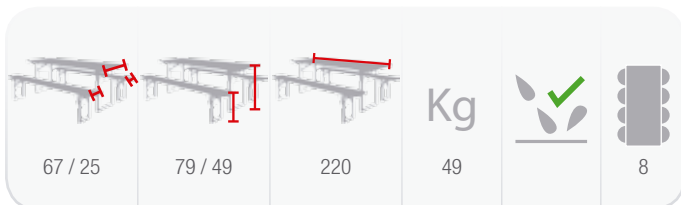

220x67 SET220

Conjunto tipo fiesta de la cerveza "Oktoberfest"

Carro o contenedor	Capacidad (ud.)	Peso (kg)	Dimensiones ext (cm)
Protect [h.225]	-	-	-
Vertical	15	735	103 x 140 x 160
Palet Fiesta de la Cerveza	20	980	125 x 225 x 155
*Cont. 20 ft	150	7.350	-
*Cont. 40 ft	300	14.700	-
*Cont. 40 HQ	345	16.905	-
PACKING	1	55	223 x 70 x 12

* Peso del contenedor no incluido. Consultar pesos en fichas técnicas (pág 47-50)