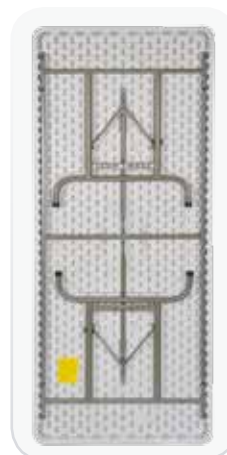

Mesas y Sillas Plegables

Sillas plegables

Mesas plegables

Conjuntos

Carros

Versión plegada

Sillas plegadas y apiladas

183x76

TR183H

Mesa plegable de altura regulable

Versión plegada

Protect [h.225]	25	520	100 x 120 x 225
Flexy	25	477	100 x 120 x 180
Mixt 2 [a.76]	19	352	80 x 190 x 110
*Cont. 20 ft	360	7.200	-
*Cont. 40 ft	720	14.400	-
*Cont. 40 HQ	828	18.600	-
PACKING	1	18	184 x 78 x 5,5