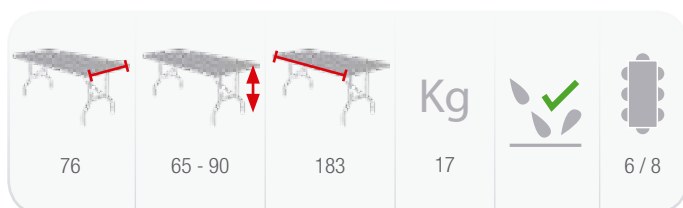

Mesas y Sillas Plegables

Sillas plegables

Mesas plegables

Conjuntos

Carros

Versión plegada

Sillas plegadas y apiladas

183x76

TR183H

Mesa plegable de altura regulable

Versión plegada

Protect [h.225]	25	520	100 x 120 x 225
Flexy	25	477	100 x 120 x 180
Mixt 2 [a.76]	19	352	80 x 190 x 110
*Cont. 20 ft	360	7.200	-
*Cont. 40 ft	720	14.400	-
*Cont. 40 HQ	828	18.600	-
PACKING	1	18	184 x 78 x 5,5