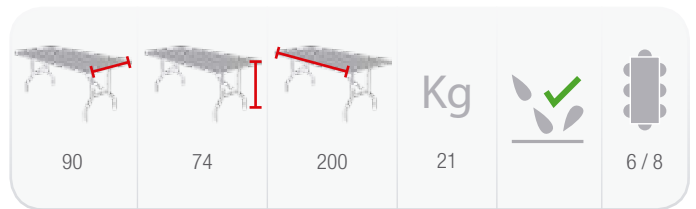

* Peso del contenedor no incluido. Consultar pesos en fichas técnicas (pág 47-50)

Basic Maleta

TR7183A

Mesa plegable económica tipo maleta de 1,80m

200x90 TR200

Mesa plegable con tablero de una pieza

Carro o contenedor	Capacidad (ud.)	Peso (kg)	Dimensiones ext (cm)
Protect [h.225]	22	557	100 x 120 x 225
Flexy	22	514	100 x 120 x 180
Mixt 2 [a.90]	19	424	80 x 190 x 110
*Cont. 20 ft	282	6.063	-
*Cont. 40 ft	570	12.255	-
*Cont. 40 HQ	650	13.975	-
PACKING	1	23	203 x 92 x 6