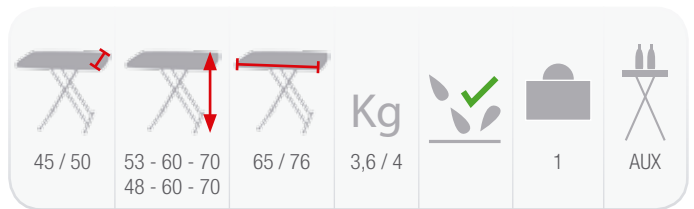

Carro o contenedor	Capacidad (ud.)	Peso (kg)	Dimensiones ext (cm)
Protect [h.225]	60 / 60	311 / 335	100 x 120 x 225
Flexy	60 / 60	268 / 292	100 x 120 x 180
*Cont. 20 ft	1.270 / 1.050	4.230 / 4.700	-
*Cont. 40 ft	2.510 / 2.080	8.775 / 9.750	-
*Cont. 40 HQ	2.780 / 2.300	10.260 / 11.400	-
PACKING	1	5 / 5,5	100x47x6 / 100x52x6

* Peso del contenedor no incluido. Consultar pesos en fichas técnicas (pág 47-50)

76x50 TA076

Mesa auxiliar plegable de altura regulable