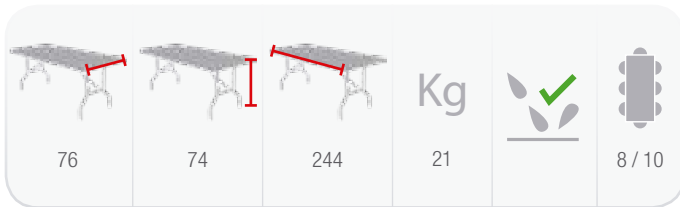

* Peso del contenedor no incluido. Consultar pesos en fichas técnicas (pág 47-50)

Basic Maleta

TR7183A

Mesa plegable económica tipo maleta de 1,80m

200x90 TR200

Mesa plegable con tablero de una pieza

Carro o contenedor	Capacidad (ud.)	Peso (kg)	Dimensiones ext (cm)
Protect [h.225]	22	557	100 x 120 x 225
Flexy	22	514	100 x 120 x 180
Mixt 2 [a.90]	19	424	80 x 190 x 110
*Cont. 20 ft	282	6.063	-
*Cont. 40 ft	570	12.255	-
*Cont. 40 HQ	650	13.975	-
PACKING	1	23	203 x 92 x 6

La estructura queda bloqueada por una anilla anticierres

Ensayos de **seguridad** y **estabilidad** realizados por: **Aidima**

244x76

TR244

Mesa plegable con tablero de una pieza

Carro o contenedor	Capacidad (ud.)	Peso (kg)	Dimensiones ext (cm)
Protect [h.225]	-	-	-
Flexy	-	-	-
Mixt 2 [a.76]+[ext]	19	424	80 x 245 x 110
*Cont. 20 ft	240	5.520	-
*Cont. 40 ft	480	11.040	-
*Cont. 40 HQ	650	14.950	-
PACKING	1	23	247 x 78 x 5,5