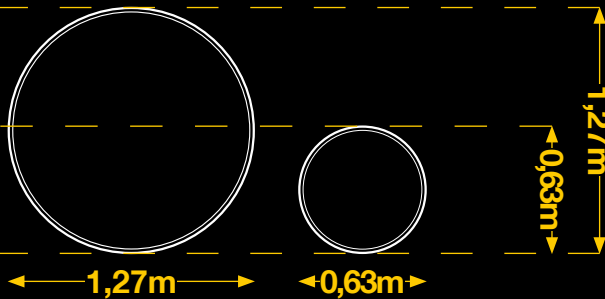

ARCO

IBM1749

1pc / 7kg / 75 x 245 x 5 cm
220v / 30W

ESFERAS LED 3D

IBSP03

1pc / 3kg / 35 x 35 x 10 cm
220v / 8W
RGB

IBSP05

1pc / 4kg / 55 x 55 x 10 cm
220v / 12W
RGB

IBSP08

1pc / 6kg / 85 x 85 x 10 cm
220v / 27W
RGB

MARCOS FLEXY 2D

IBM1743

1pc / 15kg / 132 x 132 x 5 cm
220v /

IBM1744

1pc / 8kg / 68 x 68 x 5 cm
220v /

IBM2202 HxL=1,5x1m
IBM2203 HxL=2,5x1m
IBI1006 HxL=2x0,75m
IBI1741 HxL=2x1m
IBI1742 HxL=2x1,5m

Disponibile
RGB

Disponibile
RGB

IBM1761

1pc / 15kg / 205 x 105 x 5 cm
220v /