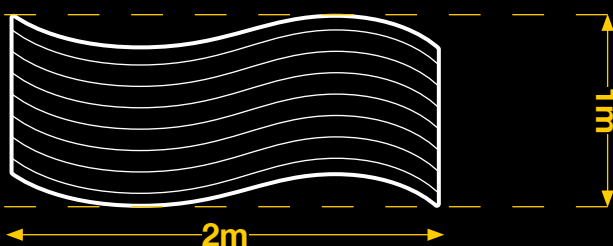

ARCO

IBM1749

1pc / 7kg / 75 x 245 x 5 cm
220v / 30W

ESFERAS LED 3D

IBSP03

1pc / 3kg / 35 x 35 x 10 cm
220v / 8W
RGB

IBSP05

1pc / 4kg / 55 x 55 x 10 cm
220v / 12W
RGB

IBSP08

1pc / 6kg / 85 x 85 x 10 cm
220v / 27W
RGB

MARCOS FLEXY 2D

IBM1743

1pc / 15kg / 132 x 132 x 5 cm
220v /

IBM1744

1pc / 8kg / 68 x 68 x 5 cm
220v /

IBM2202 HxL=1,5x1m
IBM2203 HxL=2,5x1m
IBI1006 HxL=2x0,75m
IBI1741 HxL=2x1m
IBI1742 HxL=2x1,5m

Disponibile
RGB

Disponibile
RGB

IBM1761

1pc / 15kg / 205 x 105 x 5 cm
220v /