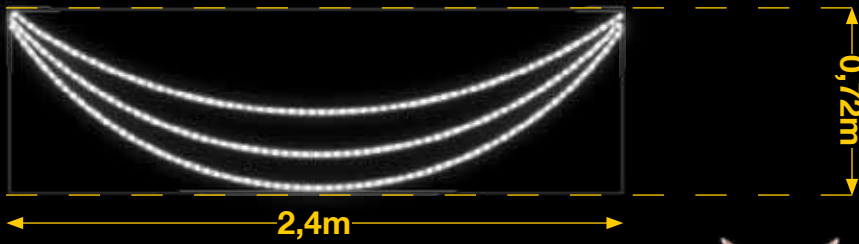

ARCO

IBM1749

1pc / 7kg / 75 x 245 x 5 cm
220v / 30W

ESFERAS LED 3D

IBSP03

1pc / 3kg / 35 x 35 x 10 cm
220v / 8W
RGB

IBSP05

1pc / 4kg / 55 x 55 x 10 cm
220v / 12W
RGB

IBSP08

1pc / 6kg / 85 x 85 x 10 cm
220v / 27W
RGB

MARCOS FLEXY 2D

IBM1743

1pc / 15kg / 132 x 132 x 5 cm
220v /

IBM1744

1pc / 8kg / 68 x 68 x 5 cm
220v /

IBM2202 HxL=1,5x1m
IBM2203 HxL=2,5x1m
IBI1006 HxL=2x0,75m
IBI1741 HxL=2x1m
IBI1742 HxL=2x1,5m

Disponibile
RGB

Disponibile
RGB

IBM1761

1pc / 15kg / 205 x 105 x 5 cm
220v /