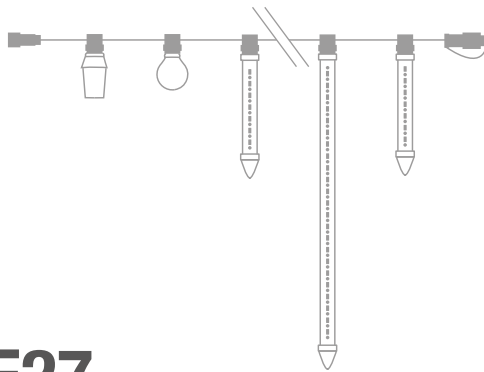

GUIRNALDA E27

IBG0505A

INTERCONECTABLE

LONGITUD: 5 m

Nº DE PORTALÁMPARAS: 5

VOLTAJE: 220-240V

POTENCIA: 1 A 50W/bombilla

ESPACIO ENTRE LÁMPARAS: 100 cm

EXTENSIBLE: 100 m x enchufe

TIPO AISLAMIENTO: goma IBNRNH2-F

BOMBILLAS E27

ESFÉRICAS

DIÁMETRO: 40 mm

ALTURA TOTAL: 65 mm

VOLTAJE: 220-240V

POTENCIA: 4W

COLOR: Azul

FLASHES

DIÁMETRO: 43 mm

ALTURA TOTAL: 104 mm

VOLTAJE: 220-240V

POTENCIA: 2W

FRECUENCIA FLASH: 1/segon

PROTECCIÓN: IP44 - EXTERIOR

IBE27FLASH

COLOR: Blanco frío

GOTEOS

DIÁMETRO: 55 mm

ALTURA TOTAL: 20 / 60 / 100cm

Nº LEDS POR LÁMPARA: 12 / 36 / 60

VOLTAJE: 220-240V

POTENCIA: 4 / 7.2 / 12W x tubo