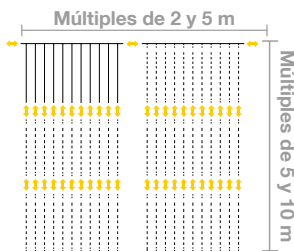

CORTINA HORIZONTAL

COLOR:
ANCHO: **múltiples de 2 y 5 m**
LONGITUD TOTAL: **5,10,15,20,25, ... 50 m**
DISTANCIA LÁMPARAS: **6,6 cm**
TOTAL LÁMPARAS: **75 x línea y tramo**
DISTANCIA BAJANTES: **0,10 / 0,50 / 1m**
VOLTAJE ENTRADA: **220-240V AC**
VOLTAJE INTERNO: **220-240V DC**
COLOR CABLEADO: **BLANCO**
CABLEADO: **H05RN-F / H03RN-F**
PROTECCIÓN: **IP44 / IP65 - EXTERIOR**