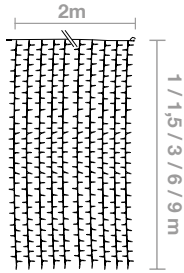

## GAMA PRO

COLOR:   
 ANCHO: **2M**  
 BAJANTES: **19**  
 DISTANCIA BAJANTES: **10 cm**  
 VOLTAJE ENTRADA: **220-240V AC**  
 VOLTAJE INTERNO: **220-240V DC**  
 COLOR CABLEADO: **BLANCO**  
 CABLEADO: **H05RN-F / H03RN-F**  
 PROTECCIÓN: **IP44 / IP65 - EXTERIOR**

## DISPONIBLES CON INTERMITENCIA, LED Y MICROBOMBILLA ALTA Y MUY ALTA INTENSIDAD

<b>IBC1020</b>	Caída = <b>1m</b>	Máx.Con: <b>x5u-10m</b>	Pot: <b>15W</b>	Lámp: 19x10 = <b>190</b>
<b>IBC1520</b>	Caída = <b>1,5m</b>	Máx.Con: <b>x5u-10m</b>	Pot: <b>50W</b>	Lámp: 19x21 = <b>399</b>
<b>IBC3020</b>	Caída = <b>3m</b>	Máx.Con: <b>x4u-8m</b>	Pot: <b>72W</b>	Lámp: 19x42 = <b>798</b>
<b>IBC6020</b>	Caída = <b>6m</b>	Máx.Con: <b>x3u-6m</b>	Pot: <b>72W</b>	Lámp: 19x70 = <b>1330</b>
<b>IBC9020</b>	Caída = <b>9m</b>	Máx.Con: <b>x2u-4m</b>	Pot: <b>83W</b>	Lámp: 19x90 = <b>1710</b>

<b>IBC1010</b>	Caída = <b>1m</b>	Máx.Con: <b>x4-4m</b>	Pot: <b>26W</b>	Lámp: 10x10 = <b>100</b>
<b>IBC1510</b>	Caída = <b>1,5m</b>	Máx.Con: <b>x4-4m</b>	Pot: <b>28W</b>	Lámp: 10x20 = <b>200</b>
<b>IBC3010</b>	Caída = <b>3m</b>	Máx.Con: <b>x2-2m</b>	Pot: <b>30W</b>	Lámp: 10x40 = <b>400</b>
<b>IBC6010</b>	Caída = <b>6m</b>	Máx.Con: <b>x1-1m</b>	Pot: <b>30W</b>	Lámp: 10x70 = <b>700</b>
<b>IBC9010</b>	Caída = <b>9m</b>	Máx.Con: <b>x1-1m</b>	Pot: <b>32W</b>	Lámp: 10x90 = <b>900</b>

## CORTINA HORIZONTAL

COLOR:   
 ANCHO: **múltiples de 2 y 5 m**  
 LONGITUD TOTAL: **5,10,15,20,25, ... 50 m**  
 DISTANCIA LÁMPARAS: **6,6 cm**  
 TOTAL LÁMPARAS: **75 x línea y tramo**  
 DISTANCIA BAJANTES: **0,10 / 0,50 / 1m**  
 VOLTAJE ENTRADA: **220-240V AC**  
 VOLTAJE INTERNO: **220-240V DC**  
 COLOR CABLEADO: **BLANCO**  
 CABLEADO: **H05RN-F / H03RN-F**  
 PROTECCIÓN: **IP44 / IP65 - EXTERIOR**