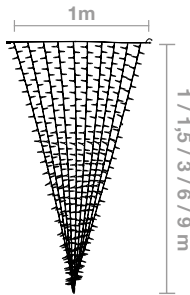

## DISPONIBLES CON INTERMITENCIA, LED Y MICROBOMBILLA ALTA Y MUY ALTA INTENSIDAD

<b>IBC1020</b>	Caída = <b>1m</b>	Máx.Con: <b>x5u-10m</b>	Pot: <b>15W</b>	Lámp: 19x10 = <b>190</b>
<b>IBC1520</b>	Caída = <b>1,5m</b>	Máx.Con: <b>x5u-10m</b>	Pot: <b>50W</b>	Lámp: 19x21 = <b>399</b>
<b>IBC3020</b>	Caída = <b>3m</b>	Máx.Con: <b>x4u-8m</b>	Pot: <b>72W</b>	Lámp: 19x42 = <b>798</b>
<b>IBC6020</b>	Caída = <b>6m</b>	Máx.Con: <b>x3u-6m</b>	Pot: <b>72W</b>	Lámp: 19x70 = <b>1330</b>
<b>IBC9020</b>	Caída = <b>9m</b>	Máx.Con: <b>x2u-4m</b>	Pot: <b>83W</b>	Lámp: 19x90 = <b>1710</b>

<b>IBC1010</b>	Caída = <b>1m</b>	Máx.Con: <b>x4-4m</b>	Pot: <b>26W</b>	Lámp: 10x10 = <b>100</b>
<b>IBC1510</b>	Caída = <b>1,5m</b>	Máx.Con: <b>x4-4m</b>	Pot: <b>28W</b>	Lámp: 10x20 = <b>200</b>
<b>IBC3010</b>	Caída = <b>3m</b>	Máx.Con: <b>x2-2m</b>	Pot: <b>30W</b>	Lámp: 10x40 = <b>400</b>
<b>IBC6010</b>	Caída = <b>6m</b>	Máx.Con: <b>x1-1m</b>	Pot: <b>30W</b>	Lámp: 10x70 = <b>700</b>
<b>IBC9010</b>	Caída = <b>9m</b>	Máx.Con: <b>x1-1m</b>	Pot: <b>32W</b>	Lámp: 10x90 = <b>900</b>

## CORTINA HORIZONTAL

COLOR:   
 ANCHO: **múltiples de 2 y 5 m**  
 LONGITUD TOTAL: **5,10,15,20,25, ... 50 m**  
 DISTANCIA LÁMPARAS: **6,6 cm**  
 TOTAL LÁMPARAS: **75 x línea y tramo**  
 DISTANCIA BAJANTES: **0,10 / 0,50 / 1m**  
 VOLTAJE ENTRADA: **220-240V AC**  
 VOLTAJE INTERNO: **220-240V DC**  
 COLOR CABLEADO: **BLANCO**  
 CABLEADO: **H05RN-F / H03RN-F**  
 PROTECCIÓN: **IP44 / IP65 - EXTERIOR**