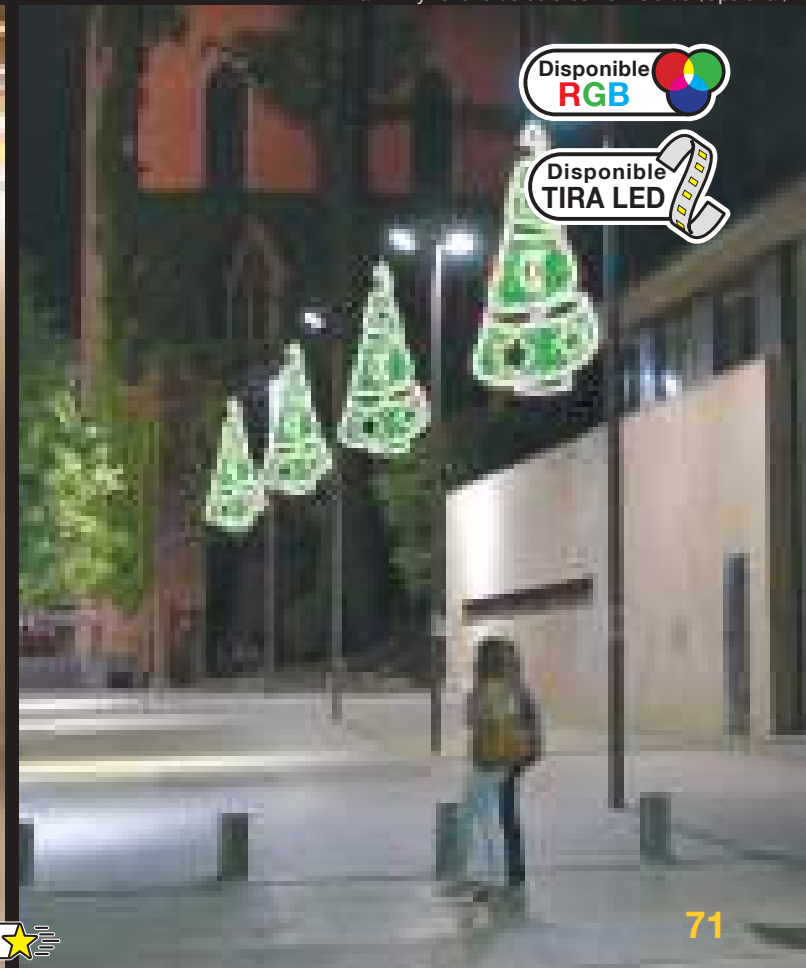

### AVM0908

1pc / 4kg / 205 x 105 x 5 cm

220v / 250W

1,1m

1,15m

1m

2m  
1,6m  
1,3m

Tira LED y relleno de colores no incluido (Opcional)