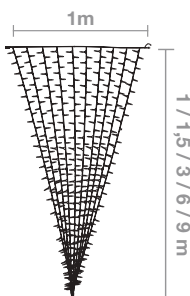

CORTINAS DE LUZ

GAMA PRO

COLOR:
ANCHO: **2M**
BAJANTES: **19**
DISTANCIA BAJANTES: **10 cm**
VOLTAJE ENTRADA: **220-240V AC**
VOLTAJE INTERNO: **220-240V DC**
COLOR CABLEADO: **BLANCO**
CABLEADO: **H05RN-F / H03RN-F**
PROTECCIÓN: **IP44 / IP65 - EXTERIOR**

DISPONIBLES CON
**INTERMITENCIA, LED Y MICROBOMBILLA
ALTA Y MUY ALTA INTENSIDAD**

IBC1020	Caída = 1m	Máx.Con: x5u-10m	Pot: 15W	Lámp: 19x10 = 190
IBC1520	Caída = 1,5m	Máx.Con: x5u-10m	Pot: 50W	Lámp: 19x21 = 399
IBC3020	Caída = 3m	Máx.Con: x4u-8m	Pot: 72W	Lámp: 19x42 = 798
IBC6020	Caída = 6m	Máx.Con: x3u-6m	Pot: 72W	Lámp: 19x70 = 1330
IBC9020	Caída = 9m	Máx.Con: x2u-4m	Pot: 83W	Lámp: 19x90 = 1710

RECAMBIOS DISPONIBLES

GAMA SEMIPRO

COLOR:
ANCHO: **1M**
BAJANTES: **10**
DISTANCIA BAJANTES: **10 cm**
VOLTAJE ENTRADA: **220-240V**
TRANSFORMADOR: **24V**
COLOR CABLEADO: **TRANSPARENTE / NEGRO**
CABLEADO: **PVC**
PROTECCIÓN: **IP44 - EXTERIOR**

IBC1010	Caída = 1m	Máx.Con: x4-4m	Pot: 26W	Lámp: 10x10 = 100
IBC1510	Caída = 1,5m	Máx.Con: x4-4m	Pot: 28W	Lámp: 10x20 = 200
IBC3010	Caída = 3m	Máx.Con: x2-2m	Pot: 30W	Lámp: 10x40 = 400
IBC6010	Caída = 6m	Máx.Con: x1-1m	Pot: 30W	Lámp: 10x70 = 700
IBC9010	Caída = 9m	Máx.Con: x1-1m	Pot: 32W	Lámp: 10x90 = 900

CORTINA HORIZONTAL

COLOR:
ANCHO: **múltiples de 2 y 5 m**
LONGITUD TOTAL: **5,10,15,20,25, ... 50 m**
DISTANCIA LÁMPARAS: **6,6 cm**
TOTAL LÁMPARAS: **75 x línea y tramo**
DISTANCIA BAJANTES: **0,10 / 0,50 / 1m**
VOLTAJE ENTRADA: **220-240V AC**
VOLTAJE INTERNO: **220-240V DC**
COLOR CABLEADO: **BLANCO**
CABLEADO: **H05RN-F / H03RN-F**
PROTECCIÓN: **IP44 / IP65 - EXTERIOR**

EXTENSIBLES EN 2 SENTIDOS

IBC10050	Caída: 5, 10, 15, 20m...	Guirnaldas: 5, 10, 15, 20u...
IBC10051	Caída: 5, 10, 15, 20m...	Guirnaldas: 10, 20, 30, 40u...
IBC10020	Caída: 2, 4, 6, 8, 10m...	Guirnaldas: 19, 38, 57, 76u...

Vea todos los accesorios en la página 18

PROGRAMADORES