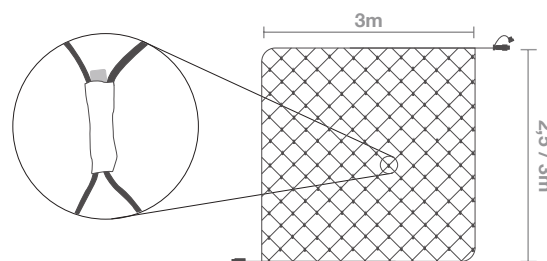

REDES PLANAS

COLOR: ☐ ☐ ☐
ANCHO (H): **3M**
TRANSFORMADOR: **24V**
COLOR CABLEADO: **TRANSPARENTE / NEGRO**
CABLEADO: **PVC**
PROTECCIÓN: **IP44 - EXTERIOR**

IBN3025 Máx.Con: **x 3 ud** Pot: **45W** Lámp: 24X24 = **576**

IBN3030 Máx.Con: **x 3 ud** Pot: **45W** Lámp: 24X24 = **576**