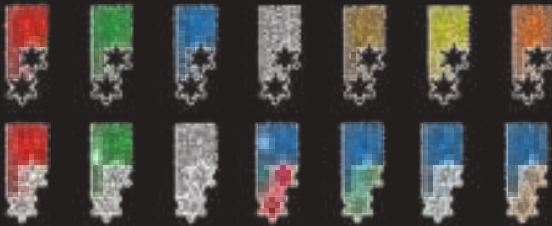

Tira LED y relleno de colores no incluido (Opcional)

colores en la web +