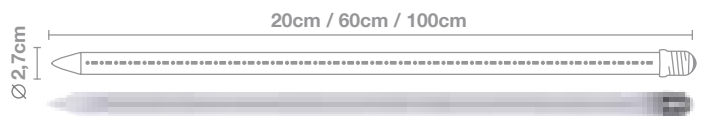

## GOTEOS

DIÁMETRO: 55 mm

ALTURA TOTAL: 20 / 60 / 100cm

Nº LEDS POR LÁMPARA: 12 / 36 / 60

VOLTAJE: 220-240V

POTENCIA: 4 / 7.2 / 12W x tubo

PROTECCIÓN: IP44 - EXTERIOR

IBE27L02WL

LARGO:  20 cm

IBE27L06WL

LARGO:  60 cm

IBE27L10WL

LARGO:  100 cm

IBE27L02BL

LARGO:  20 cm

IBE27L06BL

LARGO:  60 cm

IBE27L10BL

LARGO:  100 cm