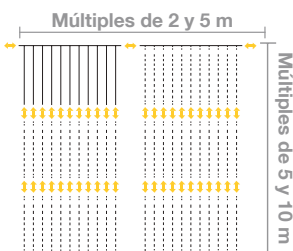

CORTINA HORIZONTAL

COLOR:
ANCHO: **múltiples de 2 y 5 m**
LONGITUD TOTAL: **5,10,15,20,25, ... 50 m**
DISTANCIA LÁMPARAS: **6,6 cm**
TOTAL LÁMPARAS: **75 x línea y tramo**
DISTANCIA BAJANTES: **0,10 / 0,50 / 1m**
VOLTAJE ENTRADA: **220-240V AC**
VOLTAJE INTERNO: **220-240V DC**
COLOR CABLEADO: **BLANCO**
CABLEADO: **H05RN-F / H03RN-F**
PROTECCIÓN: **IP44 / IP65 - EXTERIOR**