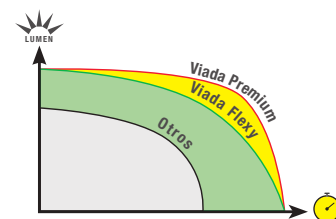

MANGUERA DE LUZ

MANGUERA FLEXY

COLOR:
LÁMPARAS POR METRO: **36 lámp/m**
DIMENSIONES: **13 mm diám. x 50 m**
CONEXIONES MÁXIMAS: **100 m**
FLUJO LUMINOSO: **3 o 5 Lm**
MARCA DE CORTE: **1 marca/m**
POTENCIA: **3.1W/m Led - 16.6W/m Micro.**
VOLTAJE ENTRADA: **220-240V AC**
VOLTAJE INTERNO: **220-240V DC (Led) - AC (Micro)**
PROTECCIÓN: **IP65 - EXTERIOR**

DISPONIBLES CON
LED 3 o 5 LÚMENES Y MICROBOMBILLA

MANGUERA PREMIUM

COLOR:
LÁMPARA POR METRO: **36 lámp/m**
DIMENSIONES: **13 mm diám. x 50 m**
CONEXIONES MÁXIMAS: **100 m**
FLUJO LUMINOSO: **5 Lm**
MARCA DE CORTE: **1 marca/m**
POTENCIA: **3.1W/m**
VOLTAJE ENTRADA: **220-240V AC**
VOLTAJE INTERNO: **220-240V DC (Led)**
PROTECCIÓN: **IP65 - EXTERIOR**

MÁS INTENSIDAD
A LO LARGO DE LA VIDA DE LOS LEDS