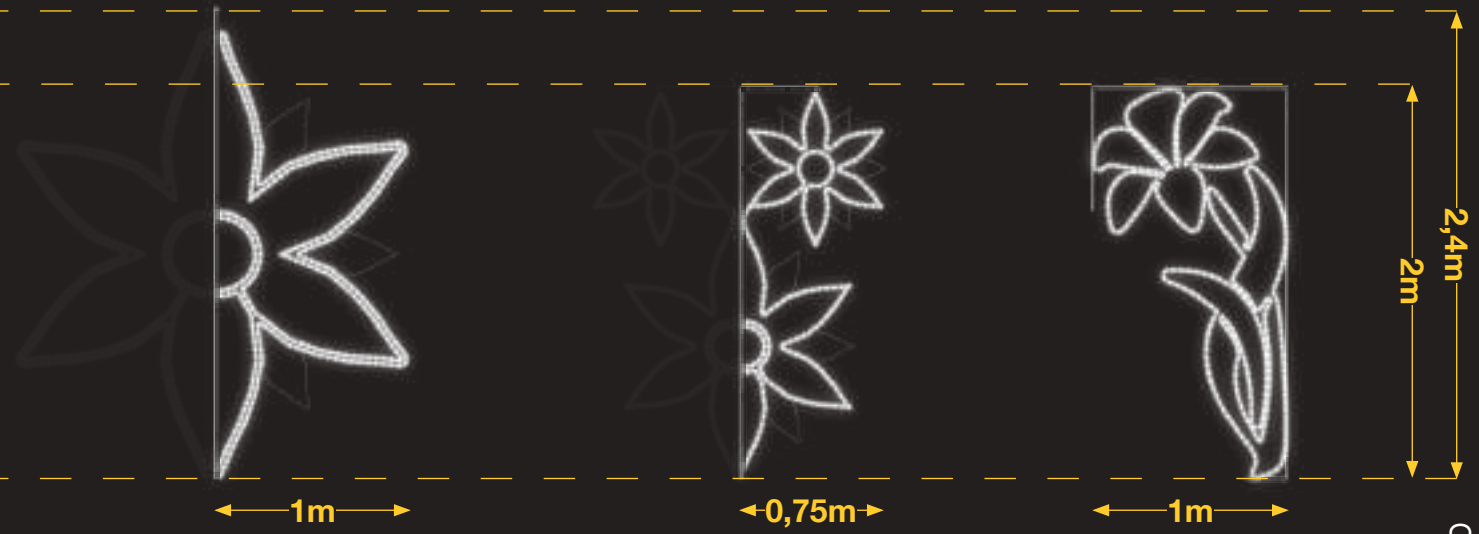

MEDIA FLOR DE PASCUA

IBM1401

1pc / 10kg / 245 x 105 x 5 cm
220v / 55W

FLOR DE PASCUA

IBM1105

1pc / 9kg / 205 x 80 x 5 cm
220v / 40W

PLANTA CON FLOR

IBM1731

1pc / 10kg / 205 x 105 x 5 cm
220v / 65W

COLORES viada