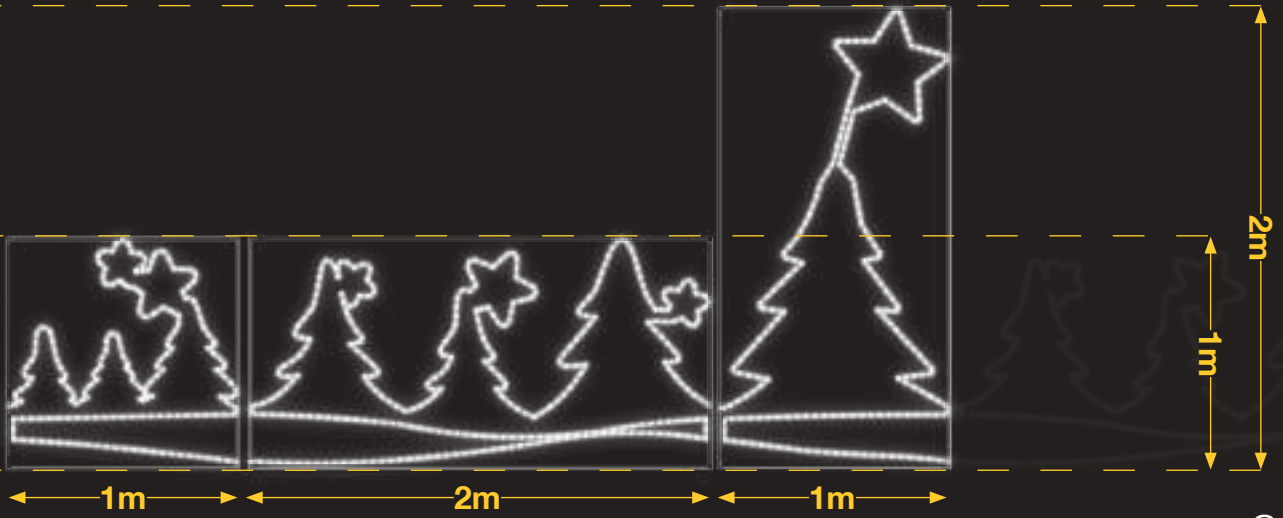

BOSQUE PEQUEÑO

BOSQUE MEDIANO

BOSQUE GRANDE

IBM1911

1pc / 5kg / 105 x 105 x 5 cm
220v / 30W

IBM1912

1pc / 11kg / 105 x 205 x 5 cm
220v / 55W

IBM1913

1pc / 10kg / 205 x 105 x 5 cm
220v / 35W

COLORES viada