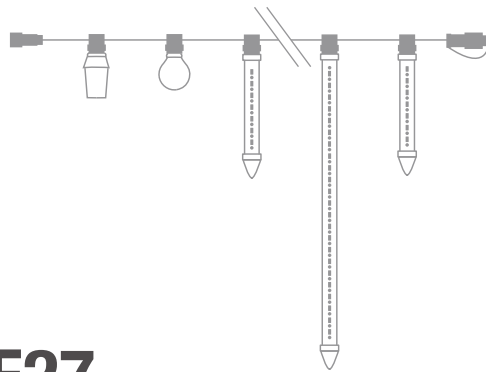

GUIRNALDA E27

IBG0505A

INTERCONECTABLE

LONGITUD: 5 m

Nº DE PORTALÁMPARAS: 5

VOLTAJE: 220-240V

POTENCIA: 1 A 50W/bombilla

ESPACIO ENTRE LÁMPARAS: 100 cm

EXTENSIBLE: 100 m x enchufe

TIPO AISLAMIENTO: goma IBNRNH2-F