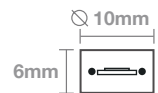

MANGUERA DE LUZ

MANGUERA FLEXY

COLOR:
LÁMPARAS POR METRO: **36 lámp/m**
DIMENSIONES: **13 mm diám. x 50 m**
CONEXIONES MÁXIMAS: **100 m**
FLUJO LUMINOSO: **3 o 5 Lm**
MARCA DE CORTE: **1 marca/m**
POTENCIA: **3.1W/m Led - 16.6W/m Micro.**
VOLTAJE ENTRADA: **220-240V AC**
VOLTAJE INTERNO: **220-240V DC (Led) - AC (Micro)**
PROTECCIÓN: **IP65 - EXTERIOR**

DISPONIBLES CON
LED 3 o 5 LÚMENES Y MICROBOMBILLA

MANGUERA PREMIUM

COLOR:
LÁMPARA POR METRO: **36 lámp/m**
DIMENSIONES: **13 mm diám. x 50 m**
CONEXIONES MÁXIMAS: **100 m**
FLUJO LUMINOSO: **5 Lm**
MARCA DE CORTE: **1 marca/m**
POTENCIA: **3.1W/m**
VOLTAJE ENTRADA: **220-240V AC**
VOLTAJE INTERNO: **220-240V DC (Led)**
PROTECCIÓN: **IP65 - EXTERIOR**

MÁS INTENSIDAD
A LO LARGO DE LA VIDA DE LOS LEDS

TIRA DE LUZ

TIRA FLEXY

COLOR:
TIPO DE LED: **SMD 2835**
LÁMPARAS POR METRO: **90 lámp/m**
DIMENSIONES: **10 mm diám. x 50m**
CONEXIONES MÁXIMAS: **100 m**
FLUJO LUMINOSO: **5 Lm x led**
MARCA DE CORTE: **1 marca/0,50m**
POTENCIA: **10,8W/m**
VOLTAJE ENTRADA: **220-240V AC**
VOLTAJE INTERNO: **220-240V DC**
PROTECCIÓN: **IP65 - EXTERIOR**

TRIPLICA LA DENSIDAD
DE LUZ NORMAL

— Veá todos los accesorios de la página 18 —