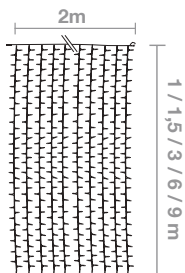

CORTINAS DE LUZ

GAMA PRO

COLOR:
ANCHO: **2M**
BAJANTES: **19**
DISTANCIA BAJANTES: **10 cm**
VOLTAJE ENTRADA: **220-240V AC**
VOLTAJE INTERNO: **220-240V DC**
COLOR CABLEADO: **BLANCO**
CABLEADO: **H05RN-F / H03RN-F**
PROTECCIÓN: **IP44 / IP65 - EXTERIOR**

DISPONIBLES CON
**INTERMITENCIA, LED Y MICROBOMBILLA
ALTA Y MUY ALTA INTENSIDAD**

IBC1020	Caída = 1m	Máx.Con: x5u-10m	Pot: 15W	Lámp: 19x10 = 190
IBC1520	Caída = 1,5m	Máx.Con: x5u-10m	Pot: 50W	Lámp: 19x21 = 399
IBC3020	Caída = 3m	Máx.Con: x4u-8m	Pot: 72W	Lámp: 19x42 = 798
IBC6020	Caída = 6m	Máx.Con: x3u-6m	Pot: 72W	Lámp: 19x70 = 1330
IBC9020	Caída = 9m	Máx.Con: x2u-4m	Pot: 83W	Lámp: 19x90 = 1710

RECAMBIOS DISPONIBLES

GAMA SEMIPRO

COLOR:
ANCHO: **1M**
BAJANTES: **10**
DISTANCIA BAJANTES: **10 cm**
VOLTAJE ENTRADA: **220-240V**
TRANSFORMADOR: **24V**
COLOR CABLEADO: **TRANSPARENTE / NEGRO**
CABLEADO: **PVC**
PROTECCIÓN: **IP44 - EXTERIOR**