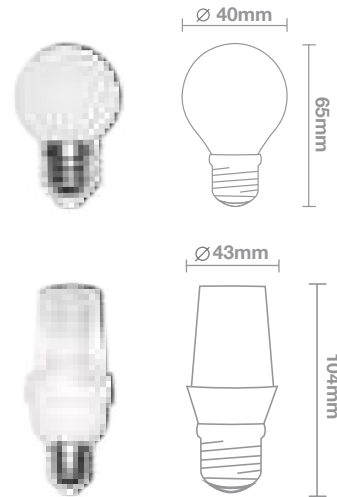

## GUIRNALDAS SOLARES

COLOR:

REFERENCIA: **AVM0801**

LÁMPARAS: **100 LEDS**

LONGITUD: **2M + 10M LEDS**

POTENCIA PLACA: **1W**

DISTANCIA LÁMPARAS: **10 cm**

VOLTAJE ENTRADA: **4 BATERIAS AA (no inclu.)**

## ESFÉRICAS

DIÁMETRO: 40 mm

ALTURA TOTAL: 65 mm

VOLTAJE: 220-240V

POTENCIA: 4W

PROTECCIÓN: IP44 - EXTERIOR

IBE27WWL

COLOR:  Blanco cálido

## FLASHES

DIÁMETRO: 43 mm

ALTURA TOTAL: 104 mm

VOLTAJE: 220-240V

POTENCIA: 2W

FRECUENCIA FLASH: 1/segon

PROTECCIÓN: IP44 - EXTERIOR

IBE27FLASH

## GOTEOS

DIÁMETRO: 55 mm

ALTURA TOTAL: 20 / 60 / 100cm

Nº LEDS POR LÁMPARA: 12 / 36 / 60

VOLTAJE: 220-240V

POTENCIA: 4 / 7.2 / 12W x tubo

PROTECCIÓN: IP44 - EXTERIOR

IBE27L02WL