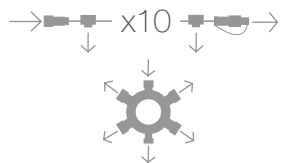

BIFURCADORES