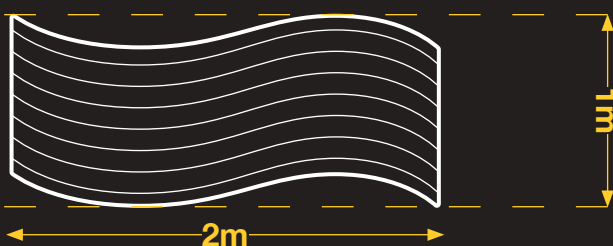

### IBM1744

1pc / 8kg / 68 x 68 x 5 cm  
220v /

IBM2202 HxL=1,5x1 m  
IBM2203 HxL=2,5x1 m  
IBI1006 HxL=2x0,75 m  
IBI1741 HxL=2x1 m  
IBI1742 HxL=2x1,5 m

Disponibile  
RGB

Disponibile  
RGB