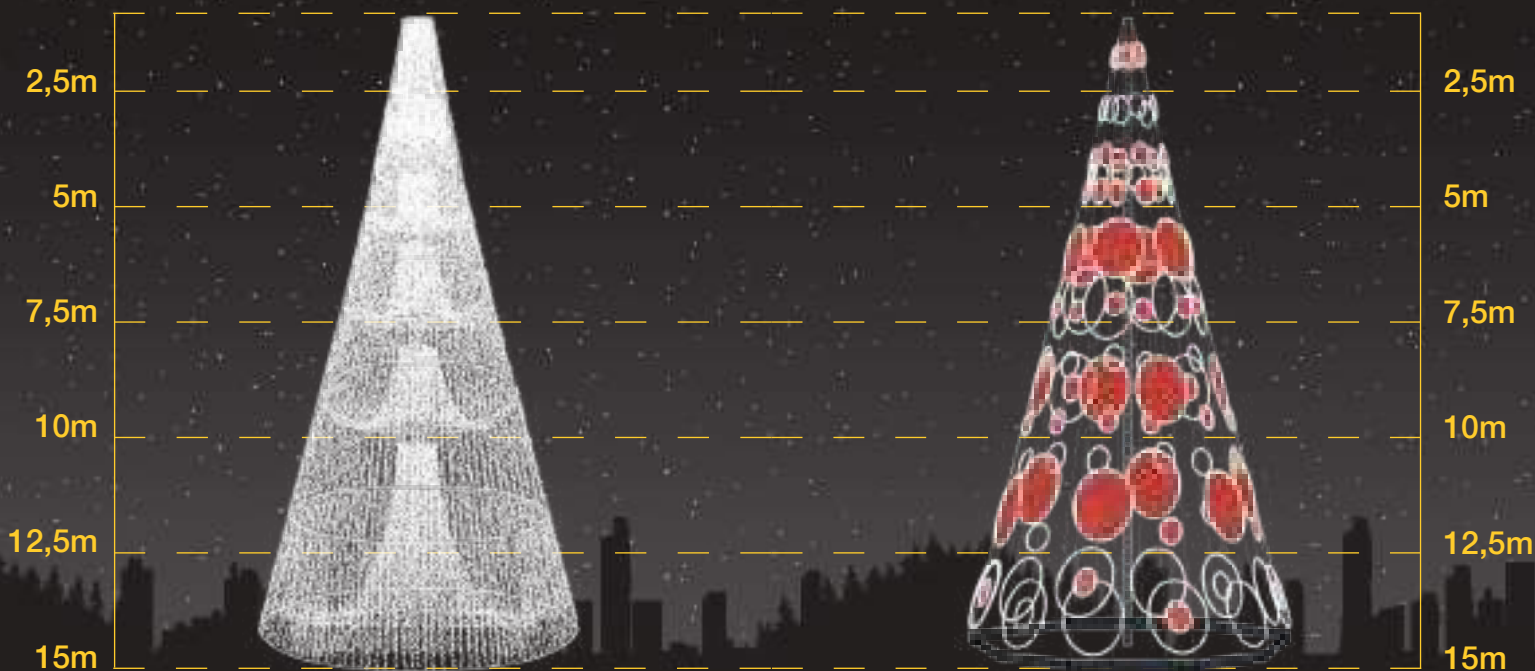

ÁRBOL ROJO CON CÍRCULOS

IBP2124

7,5m: 5 pc / 1.200 kg / 1,5 x 3 x 2,5 m

220v / 780 W