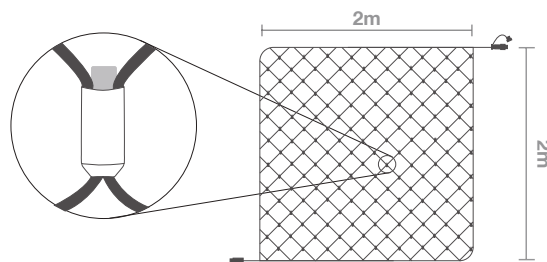

REDES DE LUZ

REDES ENVOLVENTES

COLOR: ☐ ☐ ☐
ANCHO (H): **2M**
LONGITUD (V): **2M**
VOLTAJE ENTRADA: **220-240V AC**
VOLTAJE INTERNO: **220-240V DC**
COLOR CABLEADO: **BLANCO**
CABLEADO: **H05RN-F / H03RN-F**
PROTECCIÓN: **IP44 - EXTERIOR**

IBN2020 Máx.Con: **x5 ud** Pot: **15W** Lámp: 16x18 = **288**