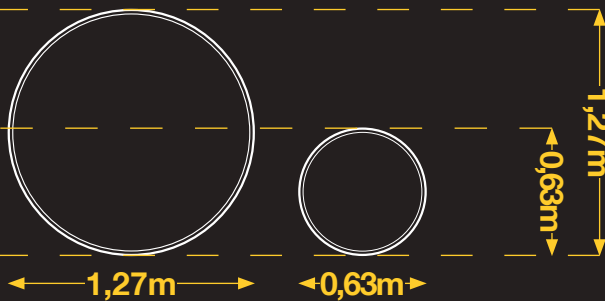

MARCOS FLEXY 2D