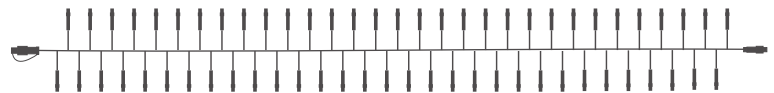

CLÚSTER LED

GAMA PRO

COLOR: ☐

LED INTERMITENTE: **20% en color** ☐

VOLTAJE ENTRADA: **220-240V AC**

VOLTAJE INTERNO: **220-240V DC**

COLOR CABLEADO: **BLANCO**

CABLEADO: **H05RN-F / H03RN-F**

PROTECCIÓN: **IP44 - EXTERIOR**