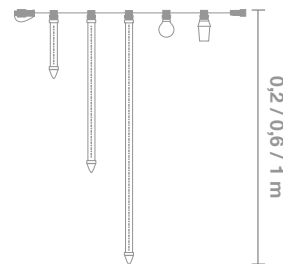

IBL02L	Caída: 0.2m	Pot: 2,4W	Lámp: 12X5 = 60
IBL06L	Caída: 0.6m	Pot: 7,2W	Lámp: 36x5 = 180
IBL10L	Caída: 1m	Pot: 12W	Lámp: 60x5 = 300