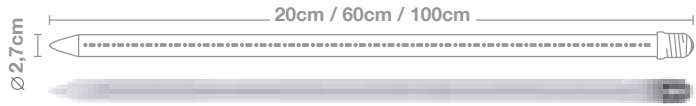

GOTEO DE LUZ

GAMA PRO (E27)

COLOR: ☐ ☐

LONGITUD: **5M**

BAJANTES: **5**

DISTANCIA BAJANTES: **1m**

VOLTAJE ENTRADA: **220-240V AC**

VOLTAJE SALIDA: **220-240V AC**

COLOR CABLEADO: **BLANCO / N**

CABLEADO: **H05RN-F / IBNRNH2-F**

PROTECCIÓN: **IP44 - EXTERIOR**

GOTEO A MEDIDA

COMBINA FLASHES, BOMBILLAS DE COLORES Y GOTEOS DE TODAS LAS MEDIDAS