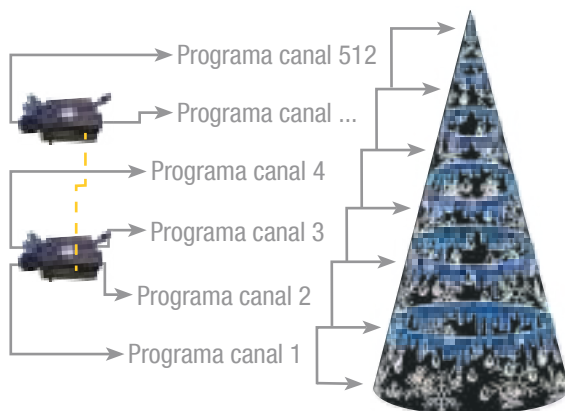

Máxima simplicidad

Bolas 3D

GAMA PRO

COLOR: ☐ ☐ ☐
RADIOS: **16/20/30**
BLOQUEO PRENSIL
FIJACIÓN:
VOLTAJE ENTRADA: **220-240V AC**
VOLTAJE SALIDA: **220-240V AC**
COLOR CABLEADO: **BLANCO**
CABLEADO: **H03RN-F**
PROTECCIÓN: **IP44 - EXTERIOR**

IBSP03 Dim. Vertical: **0.3m** Pot: **2W** Lámp: **100**
IBSP05 Dim. Vertical: **0.5m** Pot: **6W** Lámp: **240**
IBSP08 Dim. Vertical: **0.8m** Pot: **9W** Lámp: **560**