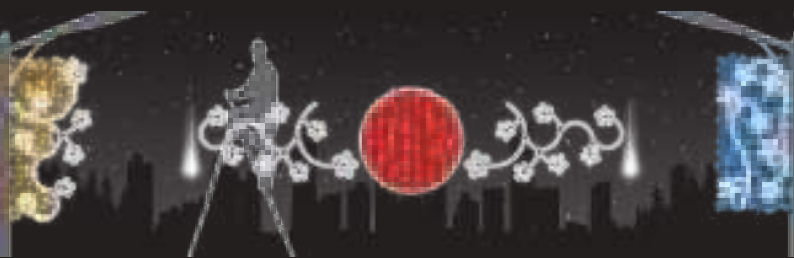

RAMITAS DE ESTRELLAS

AVM0911L

1pc / 9kg / 95 x 195 x 5 cm
220v / 40W

BAILE DE FLORES

AVM0805L

1pc / 6,8kg / 125 x 205 x 5 cm
220v / 60W

Disponible
RGB

Disponible
TIRA LED