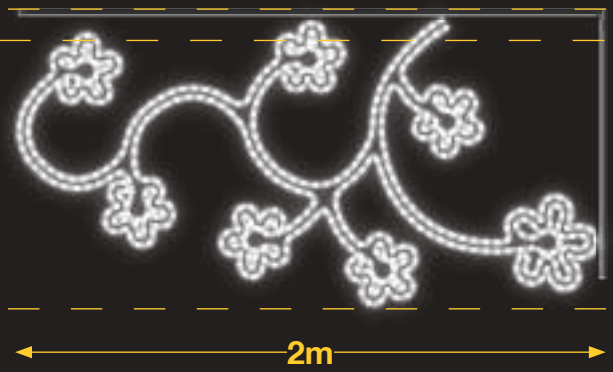

RAMITAS DE ESTRELLAS

AVM0911L

1pc / 9kg / 95 x 195 x 5 cm
220v / 40W

BAILE DE FLORES

AVM0805L

1pc / 6,8kg / 125 x 205 x 5 cm
220v / 60W

Disponible
RGB

Disponible
TIRA LED