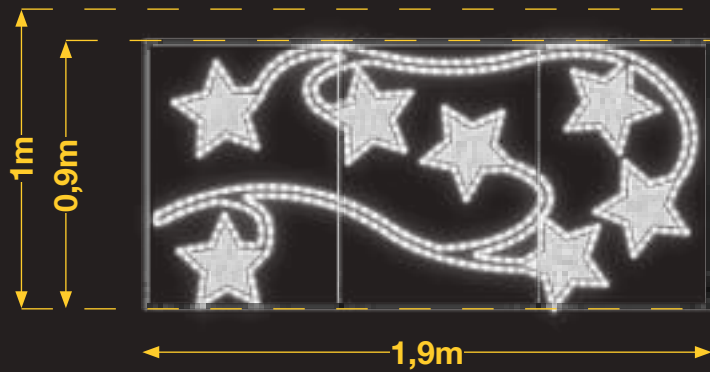

RAMITAS DE ESTRELLAS

AVM0911L

1pc / 9kg / 95 x 195 x 5 cm
220v / 40W

BAILE DE FLORES

AVM0805L

1pc / 6,8kg / 125 x 205 x 5 cm
220v / 60W

Disponible
RGB

Disponible
TIRA LED