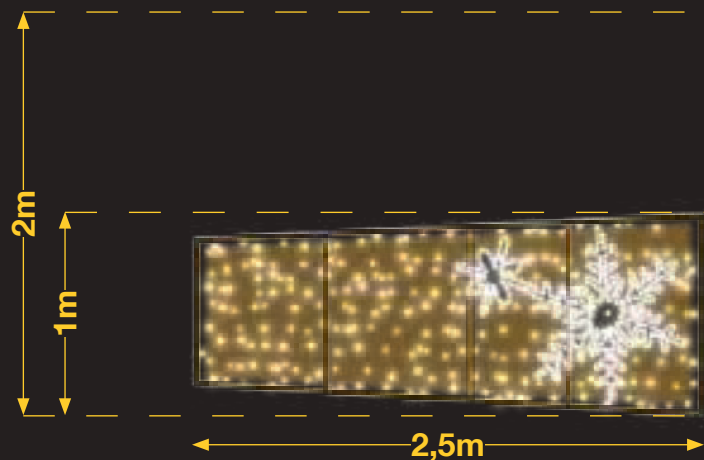

TEIDE

AVM0903

1pc / 9,4kg / 255 x 105 x 5 cm

220v / 78,2W

Tira LED y relleno de colores no incluido (Opcional)

BIG BANG (MEDIA PIEZA)

FF043A

1pc / 13kg / 205 x 105 x 5 cm

220v / 195W

Disponible
RGB

Disponible
TIRA LED