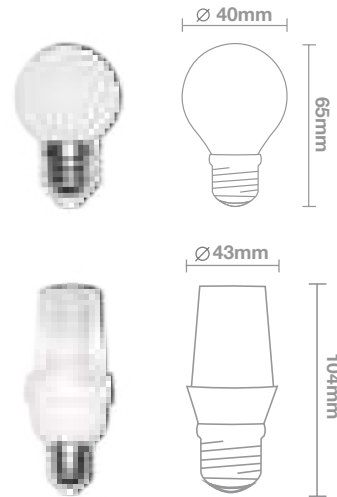

## ESFÉRICAS

DIÁMETRO: 40 mm

ALTURA TOTAL: 65 mm

VOLTAJE: 220-240V

POTENCIA: 4W

PROTECCIÓN: IP44 - EXTERIOR

IBE27WWL

COLOR:  Blanco cálido

IBE27RL

COLOR:  Rojo

IBE27GL

COLOR:  Verde

IBE27BL

COLOR:  Azul

## FLASHES

DIÁMETRO: 43 mm

ALTURA TOTAL: 104 mm

VOLTAJE: 220-240V

POTENCIA: 2W

FRECUENCIA FLASH: 1/segon

PROTECCIÓN: IP44 - EXTERIOR

IBE27FLASH

## GOTEOS

DIÁMETRO: 55 mm

ALTURA TOTAL: 20 / 60 / 100cm

Nº LEDS POR LÁMPARA: 12 / 36 / 60

VOLTAJE: 220-240V

POTENCIA: 4 / 7.2 / 12W x tubo

PROTECCIÓN: IP44 - EXTERIOR

IBE27L02WL