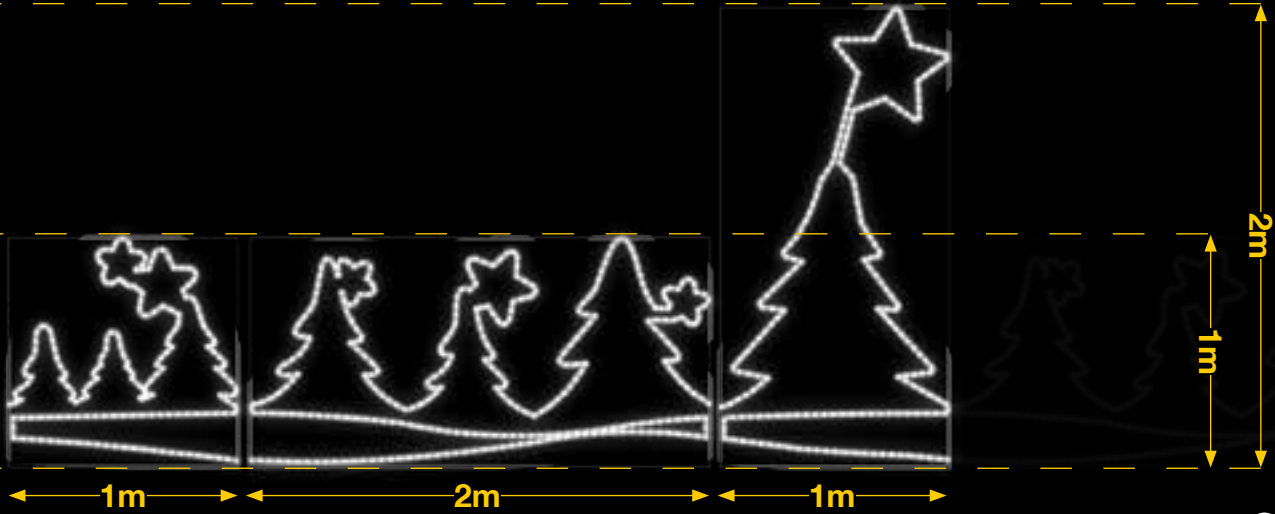

BOSQUE PEQUEÑO

BOSQUE MEDIANO

BOSQUE GRANDE

IBM1911

1pc / 5kg / 105 x 105 x 5 cm
220v / 30W

IBM1912

1pc / 11kg / 105 x 205 x 5 cm
220v / 55W

IBM1913

1pc / 10kg / 205 x 105 x 5 cm
220v / 35W

COLORES viada

Relleno de colores no incluido (Opcional)

colores en la web +

Disponible RGB