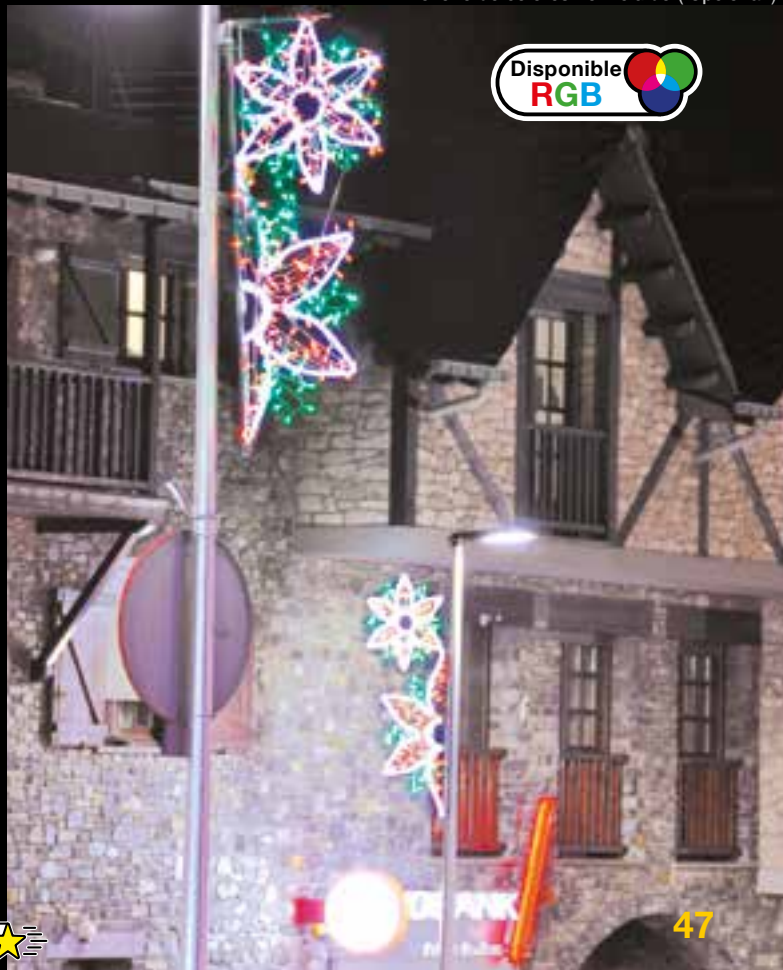

1pc / 10kg / 205 x 105 x 5 cm
220v / 65W

1m

0,75m

1m

2,4m
2m

COLORES viada 

+ colores en la web

Relleno de colores no incluido (Opcional)