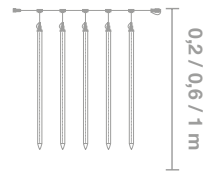

CABLEADO: **H05RN-F / IBNRNH2-F**

PROTECCIÓN: **IP44 - EXTERIOR**

IBL02L	Caída: 0.2m	Pot: 2,4W	Lámp: 12X5 = 60
IBL06L	Caída: 0.6m	Pot: 7,2W	Lámp: 36x5 = 180
IBL10L	Caída: 1m	Pot: 12W	Lámp: 60x5 = 300

GAMA PRO

COLOR:

LONGITUD: **5M**

BAJANTES: **5**

DISTANCIA BAJANTES: **1m**

VOLTAJE ENTRADA: **220-240V AC**

VOLTAJE SALIDA: **220-240V AC**

COLOR CABLEADO: **BLANCO**

CABLEADO: **H05RN-F**

PROTECCIÓN: **IP44 - EXTERIOR**

IBL02L	Caída: 0.2m	Pot: 10W	Lámp: 12X5 = 60
IBL06L	Caída: 0.6m	Pot: 10W	Lámp: 30x5 = 150
IBL10L	Caída: 1m	Pot: 10W	Lámp: 60x5 = 300

GAMA SemiPRO

COLOR:

LONGITUD: **5M**

BAJANTES: **5**

DISTANCIA BAJANTES: **1m**

VOLTAJE ENTRADA: **220-240V AC**

TRANSFORMADOR: **24V DC**

COLOR CABLEADO: **TRANSPARENTE**

CABLEADO: **PVC**

PROTECCIÓN: **IP44 - EXTERIOR**

IBL02L	Caída: 0.2m	Pot: 20.4W	Lámp: 10X5 = 50
IBL06L	Caída: 0.6m	Pot: 20.4W	Lámp: 20x5 = 100
IBL10L	Caída: 1m	Pot: 20.4W	Lámp: 30x5 = 150