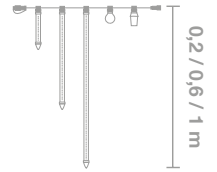

GOTEO DE LUZ GAMA PRO (E27)

COLOR:

LONGITUD: **5M**

BAJANTES: **5**

DISTANCIA BAJANTES: **1m**

VOLTAJE ENTRADA: **220-240V AC**

VOLTAJE SALIDA: **220-240V AC**

COLOR CABLEADO: **BLANCO / N**

CABLEADO: **H05RN-F / IBNRNH2-F**

PROTECCIÓN: **IP44 - EXTERIOR**

IBL02L	Caída: 0.2m	Pot: 2,4W	Lámp: 12X5 = 60
IBL06L	Caída: 0.6m	Pot: 7,2W	Lámp: 36x5 = 180
IBL10L	Caída: 1m	Pot: 12W	Lámp: 60x5 = 300

GAMA PRO

PROTECCIÓN: **IP44 - EXTERIOR**

IBL02L	Caída: 0.2m	Pot: 10W	Lámp: 12X5 = 60
IBL06L	Caída: 0.6m	Pot: 10W	Lámp: 30x5 = 150
IBL10L	Caída: 1m	Pot: 10W	Lámp: 60x5 = 300

GAMA SemiPRO

COLOR:

LONGITUD: **5M**

BAJANTES: **5**

DISTANCIA BAJANTES: **1m**

VOLTAJE ENTRADA: **220-240V AC**

TRANSFORMADOR: **24V DC**

COLOR CABLEADO: **TRANSPARENTE**

CABLEADO: **PVC**

PROTECCIÓN: **IP44 - EXTERIOR**

IBL02L	Caída: 0.2m	Pot: 20.4W	Lámp: 10X5 = 50
IBL06L	Caída: 0.6m	Pot: 20.4W	Lámp: 20x5 = 100
IBL10L	Caída: 1m	Pot: 20.4W	Lámp: 30x5 = 150