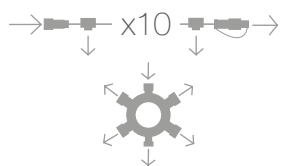

PROTECCIÓN: **IP44 - EXTERIOR**

IBL02L	Caída: 0.2m	Pot: 10W	Lámp: 12X5 = 60
IBL06L	Caída: 0.6m	Pot: 10W	Lámp: 30x5 = 150
IBL10L	Caída: 1m	Pot: 10W	Lámp: 60x5 = 300

GAMA SemiPRO

COLOR:

LONGITUD: **5M**

BAJANTES: **5**

DISTANCIA BAJANTES: **1m**

VOLTAJE ENTRADA: **220-240V AC**

TRANSFORMADOR: **24V DC**

COLOR CABLEADO: **TRANSPARENTE**

CABLEADO: **PVC**

PROTECCIÓN: **IP44 - EXTERIOR**

IBL02L	Caída: 0.2m	Pot: 20.4W	Lámp: 10X5 = 50
IBL06L	Caída: 0.6m	Pot: 20.4W	Lámp: 20x5 = 100
IBL10L	Caída: 1m	Pot: 20.4W	Lámp: 30x5 = 150

Vea todos los accesorios en la página 20

BIFURCADORES

IBAC0510
ÍTEMS CONECTABLES: **1 ENTRADA + 10 SALIDAS**
LONGITUD: **5M**

IBA1SP5
ÍTEMS CONECTABLES: **1 ENTRADA + 5 SALIDAS**

CABLES RED

IBAWIREL
RECTIFICADOR LED: **3A**