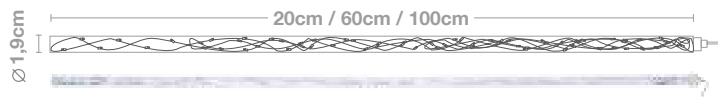

PROTECCIÓN: **IP44 - EXTERIOR**

IBL02L	Caída: 0.2m	Pot: 10W	Lámp: 12X5 = 60
IBL06L	Caída: 0.6m	Pot: 10W	Lámp: 30x5 = 150
IBL10L	Caída: 1m	Pot: 10W	Lámp: 60x5 = 300

GAMA SemiPRO

COLOR:

LONGITUD: **5M**

BAJANTES: **5**

DISTANCIA BAJANTES: **1m**

VOLTAJE ENTRADA: **220-240V AC**

TRANSFORMADOR: **24V DC**

COLOR CABLEADO: **TRANSPARENTE**

CABLEADO: **PVC**

PROTECCIÓN: **IP44 - EXTERIOR**

IBL02L	Caída: 0.2m	Pot: 20.4W	Lámp: 10X5 = 50
IBL06L	Caída: 0.6m	Pot: 20.4W	Lámp: 20x5 = 100
IBL10L	Caída: 1m	Pot: 20.4W	Lámp: 30x5 = 150