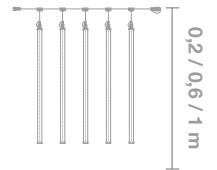

PROTECCIÓN: **IP44 - EXTERIOR**

IBL02L	Caída: 0.2m	Pot: 10W	Lámp: 12X5 = 60
IBL06L	Caída: 0.6m	Pot: 10W	Lámp: 30x5 = 150
IBL10L	Caída: 1m	Pot: 10W	Lámp: 60x5 = 300

GAMA SemiPRO

COLOR:

LONGITUD: **5M**

BAJANTES: **5**

DISTANCIA BAJANTES: **1m**

VOLTAJE ENTRADA: **220-240V AC**

TRANSFORMADOR: **24V DC**

COLOR CABLEADO: **TRANSPARENTE**

CABLEADO: **PVC**

PROTECCIÓN: **IP44 - EXTERIOR**

IBL02L	Caída: 0.2m	Pot: 20.4W	Lámp: 10X5 = 50
IBL06L	Caída: 0.6m	Pot: 20.4W	Lámp: 20x5 = 100
IBL10L	Caída: 1m	Pot: 20.4W	Lámp: 30x5 = 150

Vea todos los accesorios en la página 20

BIFURCADORES

IBAC0510
ÍTEMS CONECTABLES: **1 ENTRADA + 10 SALIDAS**
LONGITUD: **5M**

IBA1SP5
ÍTEMS CONECTABLES: **1 ENTRADA + 5 SALIDAS**

CABLES RED

IBAWIREL
RECTIFICADOR LED: **3A**