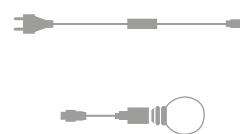

DISTANCIA BAJANTES: **1m**

VOLTAJE ENTRADA: **220-240V AC**

TRANSFORMADOR: **24V DC**

COLOR CABLEADO: **TRANSPARENTE**

CABLEADO: **PVC**

PROTECCIÓN: **IP44 - EXTERIOR**

IBL02L	Caída: 0.2m	Pot: 20.4W	Lámp: 10X5 = 50
IBL06L	Caída: 0.6m	Pot: 20.4W	Lámp: 20x5 = 100
IBL10L	Caída: 1m	Pot: 20.4W	Lámp: 30x5 = 150

Vea todos los accesorios en la página 20

BIFURCADORES

IBAC0510
ÍTEMS CONECTABLES: **1 ENTRADA + 10 SALIDAS**
LONGITUD: **5M**

IBA1SP5
ÍTEMS CONECTABLES: **1 ENTRADA + 5 SALIDAS**

CABLES RED

IBAWIREL
RECTIFICADOR LED: **3A**