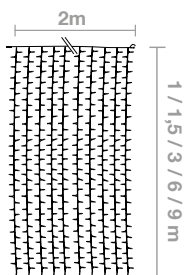

CORTINAS DE LUZ

GAMA PRO

COLOR: 
 ANCHO: **2M**
 BAJANTES: **19**
 DISTANCIA BAJANTES: **10 cm**
 VOLTAJE ENTRADA: **220-240V AC**
 VOLTAJE INTERNO: **220-240V DC**
 COLOR CABLEADO: **BLANCO**
 CABLEADO: **H05RN-F / H03RN-F**
 PROTECCIÓN: **IP44 / IP65 - EXTERIOR**

GAMA SEMIPRO

COLOR: 
 ANCHO: **1M**
 BAJANTES: **10**
 DISTANCIA BAJANTES: **10 cm**
 VOLTAJE ENTRADA: **220-240V**
 TRANSFORMADOR: **24V**
 COLOR CABLEADO: **TRANSPARENTE / NEGRO**
 CABLEADO: **PVC**
 PROTECCIÓN: **IP44 - EXTERIOR**

CORTINA HORIZONTAL

COLOR: 
 ANCHO: **múltiples de 2 y 5 m**
 LONGITUD TOTAL: **5,10,15,20,25, ... 50 m**
 DISTANCIA LÁMPARAS: **6,6 cm**
 TOTAL LÁMPARAS: **75 x línea y tramo**
 DISTANCIA BAJANTES: **0,10 / 0,50 / 1m**
 VOLTAJE ENTRADA: **220-240V AC**
 VOLTAJE INTERNO: **220-240V DC**
 COLOR CABLEADO: **BLANCO**
 CABLEADO: **H05RN-F / H03RN-F**
 PROTECCIÓN: **IP44 / IP65 - EXTERIOR**

DISPONIBLES CON INTERMITENCIA, LED Y MICROBOMBILLA ALTA Y MUY ALTA INTENSIDAD

IBC1020	Caída = 1m	Máx.Con: x5u-10m	Pot: 15W	Lámp: 19x10 = 190
IBC1520	Caída = 1,5m	Máx.Con: x5u-10m	Pot: 50W	Lámp: 19x21 = 399
IBC3020	Caída = 3m	Máx.Con: x4u-8m	Pot: 72W	Lámp: 19x42 = 798
IBC6020	Caída = 6m	Máx.Con: x3u-6m	Pot: 72W	Lámp: 19x70 = 1330
IBC9020	Caída = 9m	Máx.Con: x2u-4m	Pot: 83W	Lámp: 19x90 = 1710