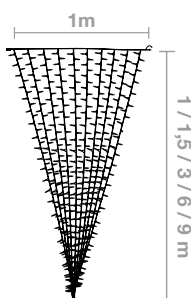

CORTINAS DE LUZ

GAMA PRO

COLOR: 
 ANCHO: **2M**
 BAJANTES: **19**
 DISTANCIA BAJANTES: **10 cm**
 VOLTAJE ENTRADA: **220-240V AC**
 VOLTAJE INTERNO: **220-240V DC**
 COLOR CABLEADO: **BLANCO**
 CABLEADO: **H05RN-F / H03RN-F**
 PROTECCIÓN: **IP44 / IP65 - EXTERIOR**

GAMA SEMIPRO

COLOR: 
 ANCHO: **1M**
 BAJANTES: **10**
 DISTANCIA BAJANTES: **10 cm**
 VOLTAJE ENTRADA: **220-240V**
 TRANSFORMADOR: **24V**
 COLOR CABLEADO: **TRANSPARENTE / NEGRO**
 CABLEADO: **PVC**
 PROTECCIÓN: **IP44 - EXTERIOR**

CORTINA HORIZONTAL

COLOR: 
 ANCHO: **múltiples de 2 y 5 m**
 LONGITUD TOTAL: **5,10,15,20,25, ... 50 m**
 DISTANCIA LÁMPARAS: **6,6 cm**
 TOTAL LÁMPARAS: **75 x línea y tramo**
 DISTANCIA BAJANTES: **0,10 / 0,50 / 1m**
 VOLTAJE ENTRADA: **220-240V AC**
 VOLTAJE INTERNO: **220-240V DC**
 COLOR CABLEADO: **BLANCO**
 CABLEADO: **H05RN-F / H03RN-F**
 PROTECCIÓN: **IP44 / IP65 - EXTERIOR**

DISPONIBLES CON INTERMITENCIA, LED Y MICROBOMBILLA ALTA Y MUY ALTA INTENSIDAD

IBC1020	Caída = 1m	Máx.Con: x5u-10m	Pot: 15W	Lámp: 19x10 = 190
IBC1520	Caída = 1,5m	Máx.Con: x5u-10m	Pot: 50W	Lámp: 19x21 = 399
IBC3020	Caída = 3m	Máx.Con: x4u-8m	Pot: 72W	Lámp: 19x42 = 798
IBC6020	Caída = 6m	Máx.Con: x3u-6m	Pot: 72W	Lámp: 19x70 = 1330
IBC9020	Caída = 9m	Máx.Con: x2u-4m	Pot: 83W	Lámp: 19x90 = 1710