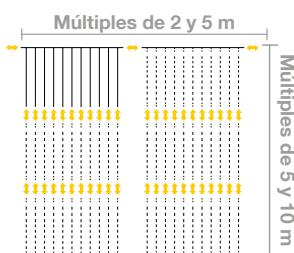

CORTINAS DE LUZ

GAMA PRO

COLOR: 
 ANCHO: **2M**
 BAJANTES: **19**
 DISTANCIA BAJANTES: **10 cm**
 VOLTAJE ENTRADA: **220-240V AC**
 VOLTAJE INTERNO: **220-240V DC**
 COLOR CABLEADO: **BLANCO**
 CABLEADO: **H05RN-F / H03RN-F**
 PROTECCIÓN: **IP44 / IP65 - EXTERIOR**

GAMA SEMIPRO

COLOR: 
 ANCHO: **1M**
 BAJANTES: **10**
 DISTANCIA BAJANTES: **10 cm**
 VOLTAJE ENTRADA: **220-240V**
 TRANSFORMADOR: **24V**
 COLOR CABLEADO: **TRANSPARENTE / NEGRO**
 CABLEADO: **PVC**
 PROTECCIÓN: **IP44 - EXTERIOR**

CORTINA HORIZONTAL

COLOR: 
 ANCHO: **múltiples de 2 y 5 m**
 LONGITUD TOTAL: **5,10,15,20,25, ... 50 m**
 DISTANCIA LÁMPARAS: **6,6 cm**
 TOTAL LÁMPARAS: **75 x línea y tramo**
 DISTANCIA BAJANTES: **0,10 / 0,50 / 1m**
 VOLTAJE ENTRADA: **220-240V AC**
 VOLTAJE INTERNO: **220-240V DC**
 COLOR CABLEADO: **BLANCO**
 CABLEADO: **H05RN-F / H03RN-F**
 PROTECCIÓN: **IP44 / IP65 - EXTERIOR**

DISPONIBLES CON INTERMITENCIA, LED Y MICROBOMBILLA ALTA Y MUY ALTA INTENSIDAD

IBC1020	Caída = 1m	Máx.Con: x5u-10m	Pot: 15W	Lámp: 19x10 = 190
IBC1520	Caída = 1,5m	Máx.Con: x5u-10m	Pot: 50W	Lámp: 19x21 = 399
IBC3020	Caída = 3m	Máx.Con: x4u-8m	Pot: 72W	Lámp: 19x42 = 798
IBC6020	Caída = 6m	Máx.Con: x3u-6m	Pot: 72W	Lámp: 19x70 = 1330
IBC9020	Caída = 9m	Máx.Con: x2u-4m	Pot: 83W	Lámp: 19x90 = 1710