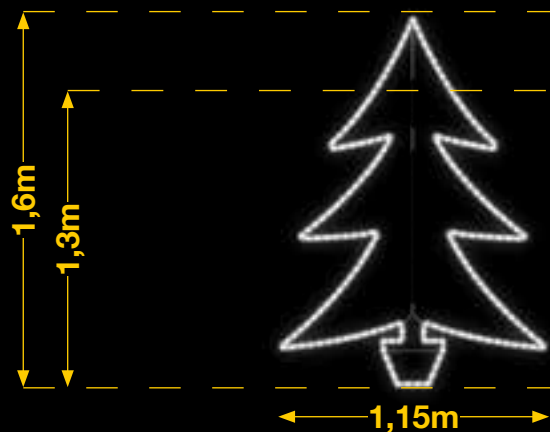

ABETO SIMPLE

IBM1759

1pc / 4,5kg / 165 x 120 x 5 cm

220v / 30W

ABETO

FA006

1pc / 8kg / 135 x 115 x 5 cm

220v / 50W