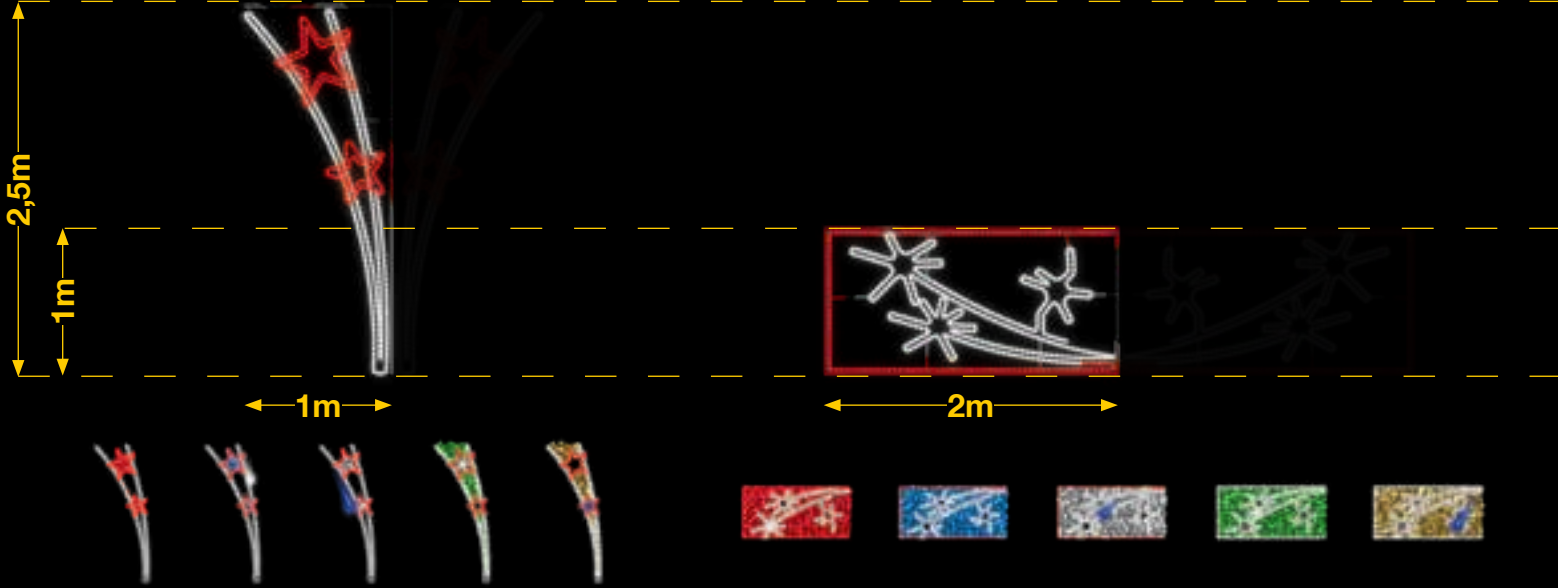

GÉMINIS

FF0601

1pc / 10kg / 255 x 105 x 5 cm

220v / 120W

BIG BANG (MEDIA PIEZA)

FF043A

1pc / 13kg / 205 x 105 x 5 cm

220v / 195W