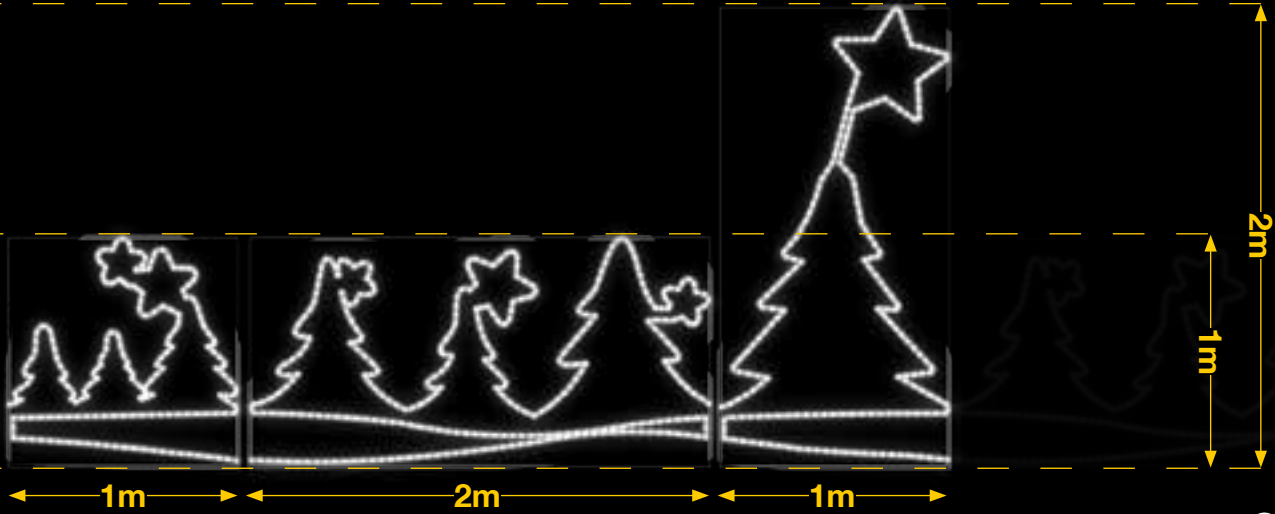

BOSQUE GRANDE

IBM1911

1pc / 5kg / 105 x 105 x 5 cm
220v / 30W

IBM1912

1pc / 11kg / 105 x 205 x 5 cm
220v / 55W

IBM1913

1pc / 10kg / 205 x 105 x 5 cm
220v / 35W

COLORES viada 