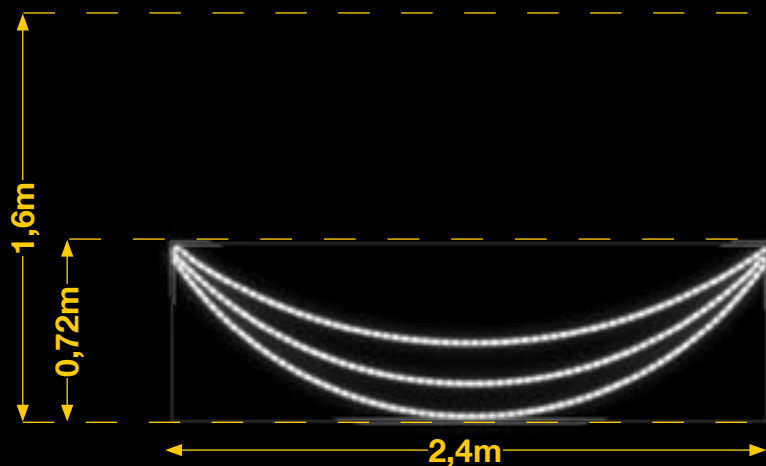

ARCO

IBM1749

1pc / 7kg / 75 x 245 x 5 cm

220v / 30W