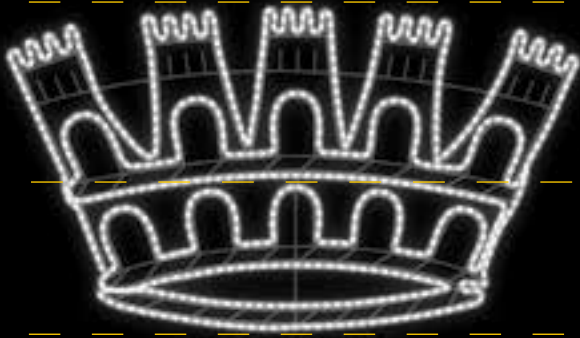

CORONA

IBM1760

1pc / 20kg / 120 x 210 x 5 cm

220v / 75W

RIZO PEQUEÑO

IBM1904

1pc / 8kg / 55 x 160 x 5 cm

220v / 15W

2,05m