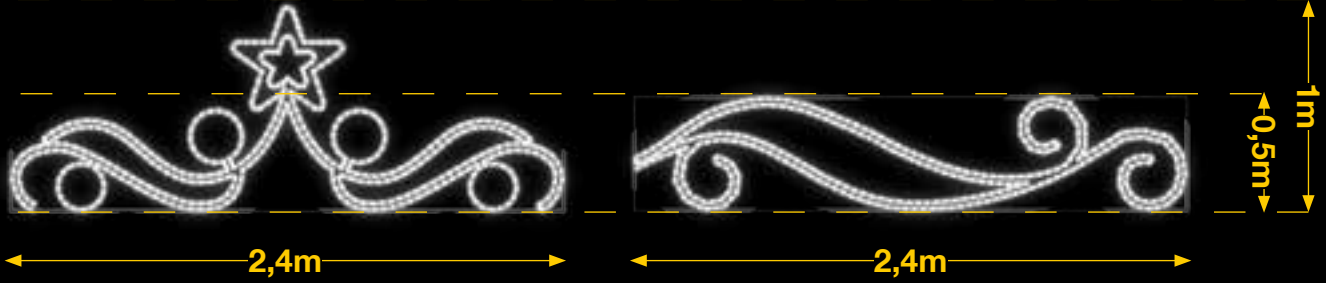

ESTRELLAS CON RIZOS

IBM1905

1pc / 12kg / 105 x 245 x 5 cm
220v / 75W

RIZOS

IBM1906

1pc / 7kg / 55 x 245 x 5 cm
220v / 60W