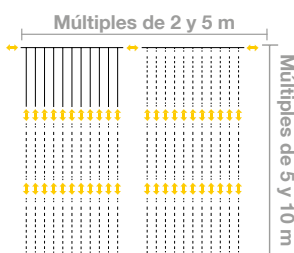

CORTINA HORIZONTAL

COLOR:
ANCHO: **múltiples de 2 y 5 m**
LONGITUD TOTAL: **5,10,15,20,25, ... 50 m**
DISTANCIA LÁMPARAS: **6,6 cm**
TOTAL LÁMPARAS: **75 x línea y tramo**
DISTANCIA BAJANTES: **0,10 / 0,50 / 1m**
VOLTAJE ENTRADA: **220-240V AC**
VOLTAJE INTERNO: **220-240V DC**
COLOR CABLEADO: **BLANCO**
CABLEADO: **H05RN-F / H03RN-F**
PROTECCIÓN: **IP44 / IP65 - EXTERIOR**