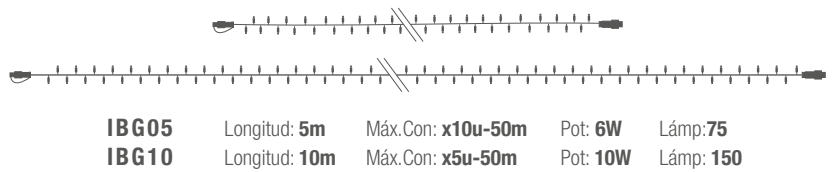

GUIRNALDAS DE LUZ

GUIRNALDAS PRO

COLOR: 
 DISTANCIA LÁMPARAS: **6,6 cm**
 VOLTAJE ENTRADA: **220-240V AC**
 VOLTAJE INTERNO: **220-240V DC**
 COLOR CABLEADO: **BLANCO**
 CABLEADO: **H05RN-F / H03RN-F**
 PROTECCIÓN: **IP65 - EXTERIOR**

DISPONIBLES CON
INTERMITENCIA, LED Y MICROBOMBILLA
ALTA Y MUY ALTA INTENSIDAD

IBG05 Longitud: **5m** Máx.Con: **x10u-50m** Pot: **6W** Lámp: **75**
IBG10 Longitud: **10m** Máx.Con: **x5u-50m** Pot: **10W** Lámp: **150**

IBG10 Longitud: **10m** Máx.Con: **x4u-40m** Pot: **25W** Lámp: **150**

GUIRNALDAS TRIPLE ARCO

COLOR: 
 REFERENCIA: **IBB0725**
 LÁMPARAS: **150**
 ALTURA: **0.7M**
 LONGITUD: **2.5M**
 POTENCIA: **9W**
 CONEXIONES MÁXIMAS: **x5-12.5m**
 VOLTAJE ENTRADA: **220-240V AC**
 VOLTAJE INTERNO: **220-240V DC**
 COLOR CABLEADO: **BLANCO**
 CABLEADO: **H03RN-F**
 PROTECCIÓN: **IP65 - EXTERIOR**

GUIRNALDAS SOLARES

COLOR: 
 REFERENCIA: **AVM0801**
 LÁMPARAS: **100 LEDS**
 LONGITUD: **2M + 10M LEDS**
 POTENCIA PLACA: **1W**
 DISTANCIA LÁMPARAS: **10 cm**
 VOLTAJE ENTRADA: **4 BATERIAS AA (no inclu.)**
 TRANSFORMADOR: **3.5V (OPCIONAL)**
 COLOR CABLEADO: **NEGRO**
 CABLEADO: **PVC**
 PROTECCIÓN: **IP44 - EXTERIOR**