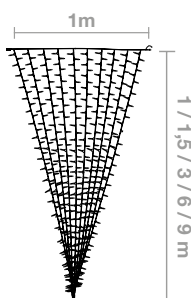

GAMA SEMIPRO

COLOR:
ANCHO: **1M**
BAJANTES: **10**
DISTANCIA BAJANTES: **10 cm**
VOLTAJE ENTRADA: **220-240V**
TRANSFORMADOR: **24V**
COLOR CABLEADO: **TRANSPARENTE / NEGRO**
CABLEADO: **PVC**
PROTECCIÓN: **IP44 - EXTERIOR**