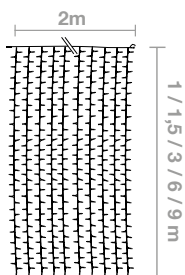

ARQUITECTURA

CALLES Y PLAZAS

CORTINAS DE LUZ

GAMA PRO

COLOR: 
 ANCHO: **2M**
 BAJANTES: **19**
 DISTANCIA BAJANTES: **10 cm**
 VOLTAJE ENTRADA: **220-240V AC**
 VOLTAJE INTERNO: **220-240V DC**
 COLOR CABLEADO: **BLANCO**
 CABLEADO: **H05RN-F / H03RN-F**
 PROTECCIÓN: **IP44 / IP65 - EXTERIOR**