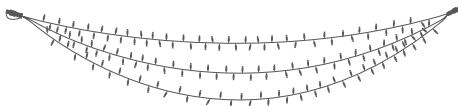

DISPONIBLES CON
INTERMITENCIA, LED Y MICROBOMBILLA
ALTA Y MUY ALTA INTENSIDAD

IBG05 Longitud: **5m** Máx.Con: **x10u-50m** Pot: **6W** Lámp: **75**
IBG10 Longitud: **10m** Máx.Con: **x5u-50m** Pot: **10W** Lámp: **150**

GUIRNALDAS SEMIPRO

COLOR: 
 DISTANCIA LÁMPARAS: **6,6 cm**
 VOLTAJE ENTRADA: **220-240V AC**
 TRANSFORMADOR: **24V DC**
 COLOR CABLEADO: **TRANSPARENTE / NEGRO**
 CABLEADO: **PVC**
 PROTECCIÓN: **IP44 - EXTERIOR**

IBG10 Longitud: **10m** Máx.Con: **x4u-40m** Pot: **25W** Lámp: **150**

GUIRNALDAS TRIPLE ARCO

COLOR: 
 REFERENCIA: **IBB0725**
 LÁMPARAS: **150**
 ALTURA: **0.7M**
 LONGITUD: **2.5M**
 POTENCIA: **9W**
 CONEXIONES MÁXIMAS: **x5-12.5m**
 VOLTAJE ENTRADA: **220-240V AC**
 VOLTAJE INTERNO: **220-240V DC**
 COLOR CABLEADO: **BLANCO**
 CABLEADO: **H03RN-F**
 PROTECCIÓN: **IP65 - EXTERIOR**