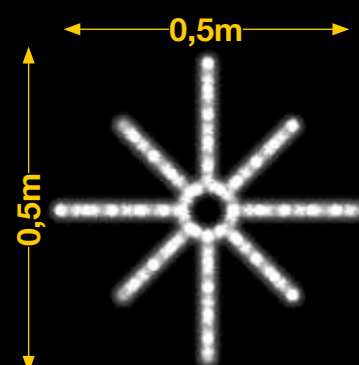

ESTRELLA 8 PUNTAS

IBM2106

1pc / 4kg / 50 x 50 x 5 cm

220-240v / 20W