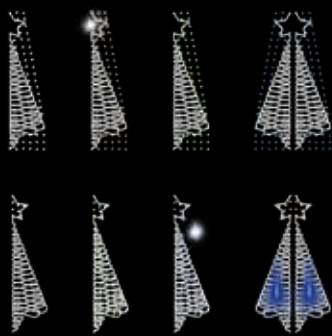

50% dto. liquidación

ABETO FILIGRANA

0,5m

IBM1101

1pc / 8kg / 205 x 55 x 5 cm

220v / 55W

FILIGRANA CON 3 ESTRELLAS

1m