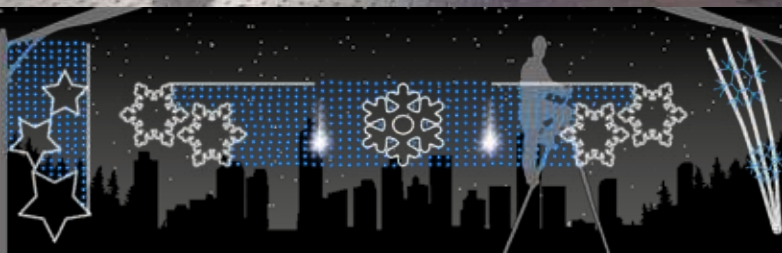

2 COPOS SOBRE MANTO DE COLOR

Relleno azul y otros colores no incluidos (Opcional)

1m

2,4m

IBM1722

1pc / 12kg / 245 x 105 x 5 cm

220v / 60W