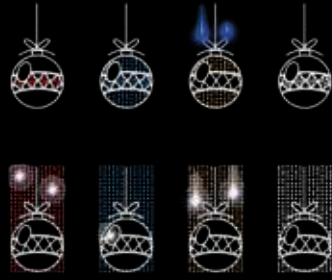

BOLA CON FRANJA DE ROMBOS

IBM1736

1pc / 10kg / 205 x 105 x 5 cm
220v / 60W