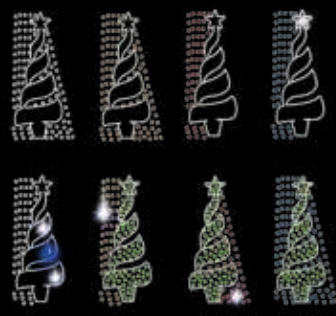

50% dto. liquidación

50%
dto.
mantenimiento

Color Interior
AMPLIABLE

Flash
AMPLIABLE

Combinable
AMPLIABLE

Goteo
AMPLIABLE

ABETO REDONDEADO

0,75m