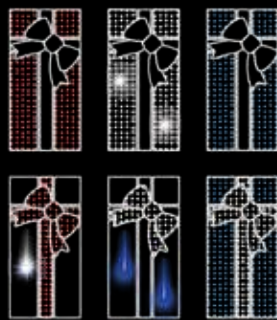

IBM1907

1pc / 10kg / 205 x 105 x 5 cm

220v / 80W