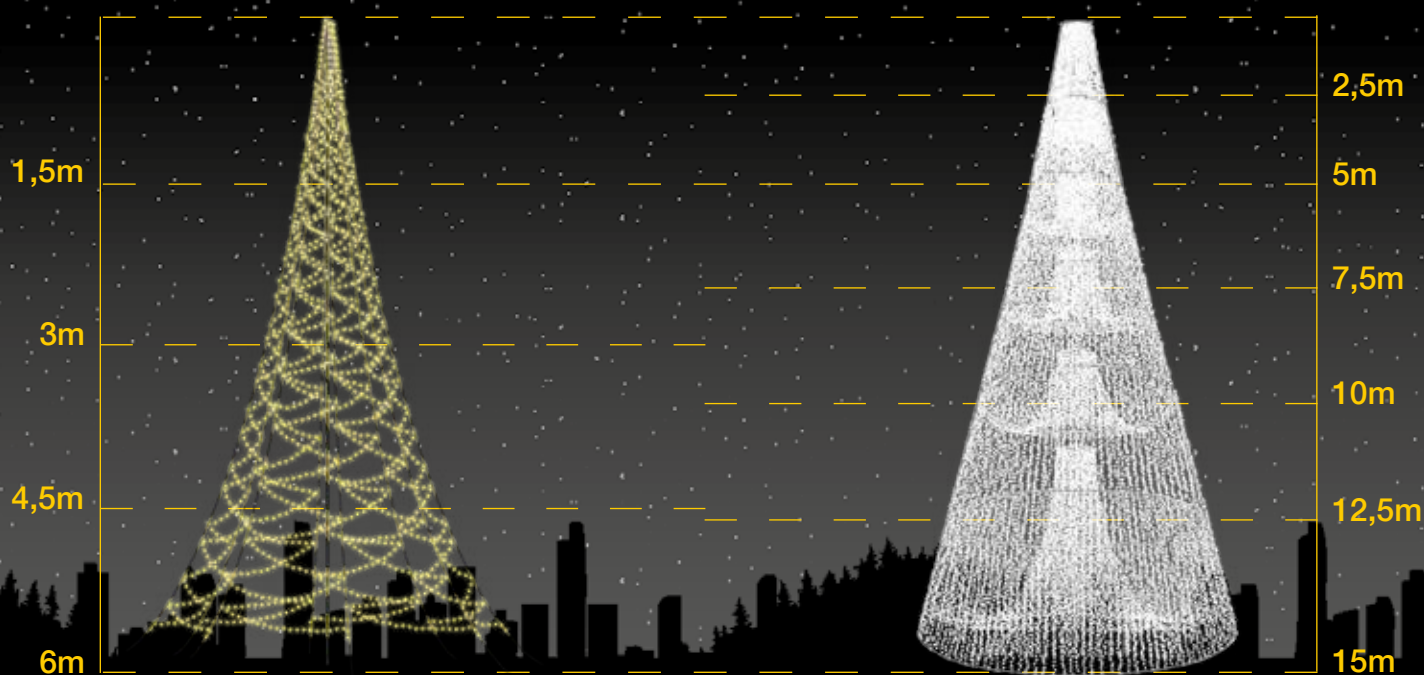

ÁRBOL CORTINA

IBP2123

7,5m: 6 pc / 500 kg / 1,5 x 3 x 2,5 m

220v / 600 W