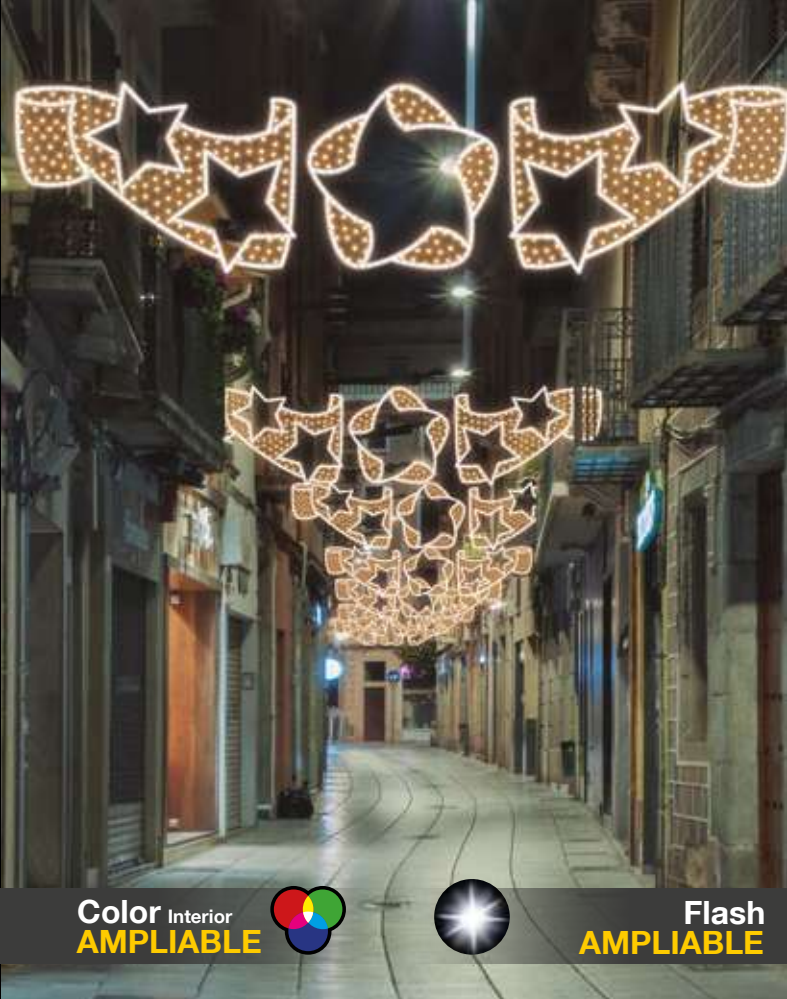

220v / 40W

COMBINACIONES CON ESTRELLAS

Combine y rellene de color y movimiento sus figuras

Color Interior
AMPLIABLE

Flash
AMPLIABLE

dto. estructura **75%**

50% dto. liquidación

50%
dto.
mantenimiento