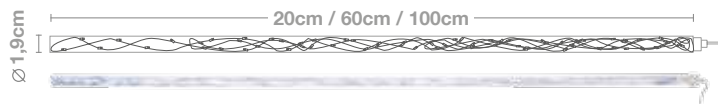

IBL02L	Caída: 0.2m	Pot: 20.4W	Lámp: 10X5 = 50
IBL06L	Caída: 0.6m	Pot: 20.4W	Lámp: 20x5 = 100
IBL10L	Caída: 1m	Pot: 20.4W	Lámp: 30x5 = 150

Vea todos los accesorios en la página 20

BIFURCADORES

IBAC0510
ÍTEMS CONECTABLES: **1 ENTRADA + 10 SALIDAS**
LONGITUD: **5M**