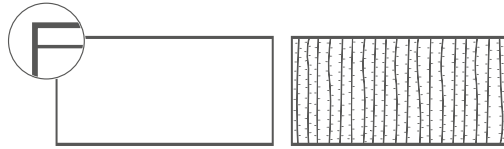

MARCOS FLEXIBLES

RECTANGULARES

VOLTAJE: 220-240V
PROTECCIÓN: IP44/IP65

IB11006	TAMAÑO: 2 x 0.75 m	☐ ☐ ☐ ☐ ☐ ☐ ☐ ☐
IB11741	TAMAÑO: 2 x 1 m	☐ ☐ ☐ ☐ ☐ ☐ ☐ ☐
IB11742	TAMAÑO: 2 x 1.5 m	☐ ☐ ☐ ☐ ☐ ☐ ☐ ☐