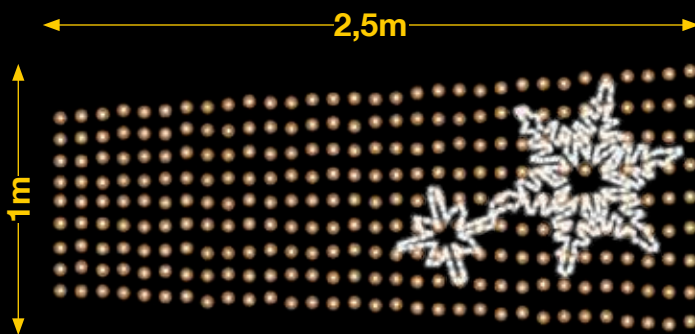

IBM1404

1pc / 12kg / 125 x 185 x 5 cm

220v / 90W