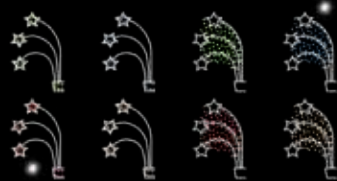

dto. estructura **75%**

50% dto. liquidación

dto. estructura **75%**

50% dto. liquidación

0,5m

1,5m

IBM1748

1pc / 4kg / 155 x 55 x 5 cm

220v / 90W

1m

1,5m

IBM1747

1pc / 8kg / 155 x 105 x 5 cm

220v / 72W