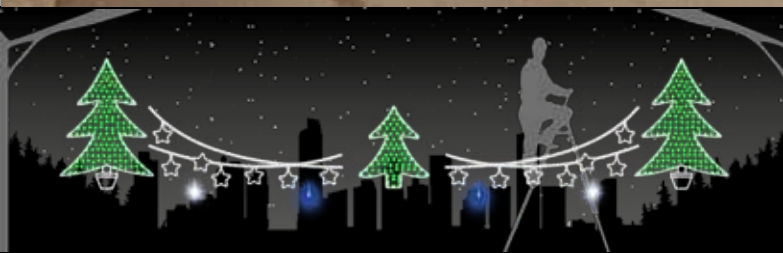

ABETO SIMPLE