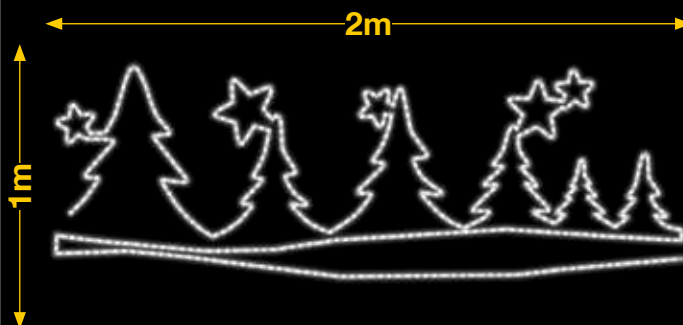

PEDRAFORCA 2

IBM1109

1pc / 11kg / 205 x 105 x 5 cm

220v / 90W