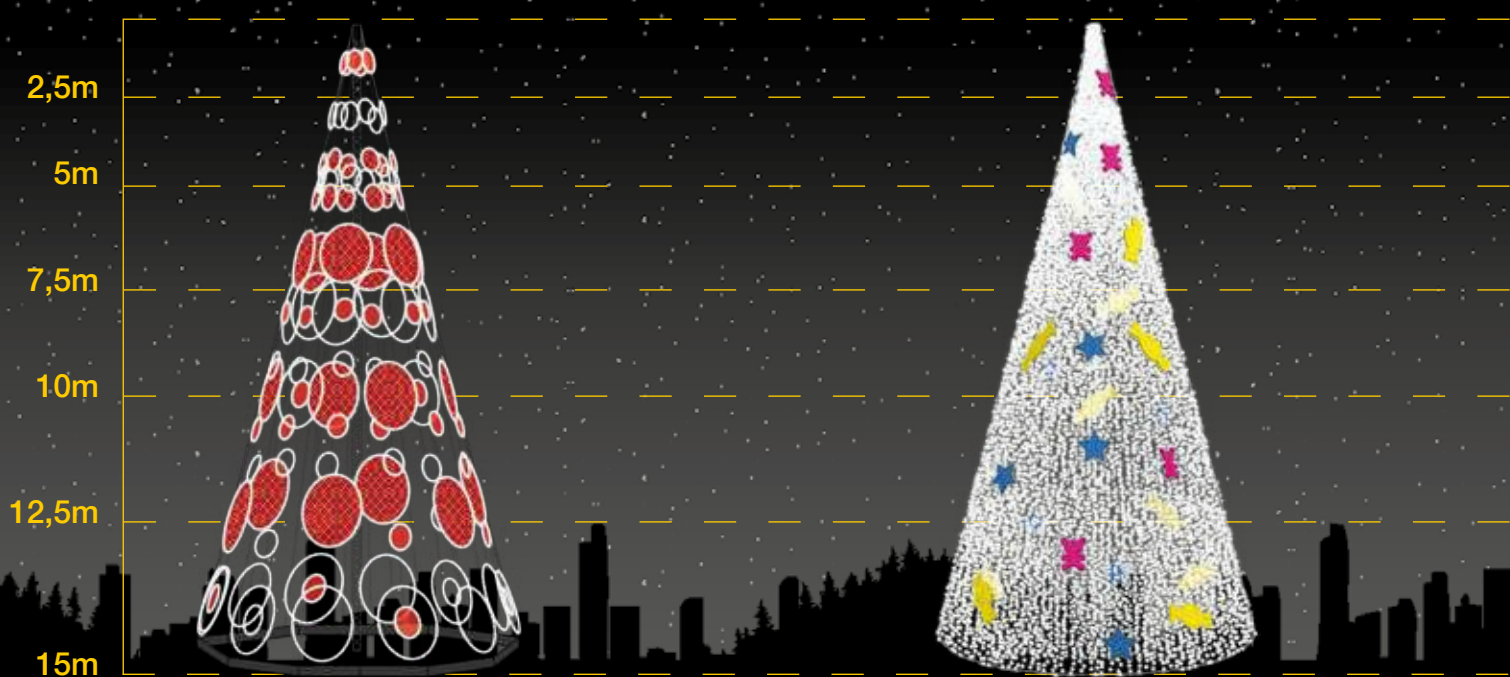

**ÁRBOL BLANCO
& GOMINOLAS**

IBP2018

7,5: 6 pc / 1.200 kg / 1,5 x 3 x 2,5 m

220v / 900 W