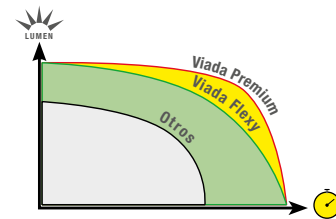

MANGUERA DE LUZ

MANGUERA FLEXY

COLOR:	☐ ☐ ☐ ☐ ☐ ☐
LÁMPARAS POR METRO:	36 lámp/m
DIMENSIONES:	13 mm diám. x 50 m
CONEXIONES MÁXIMAS:	100 m
FLUJO LUMINOSO:	3 o 5 Lm
MARCA DE CORTE:	1 marca/m
POTENCIA:	3.1W/m Led - 16.6W/m Micro.
VOLTAJE ENTRADA:	220-240V AC
VOLTAJE INTERNO:	220-240V DC (Led) - AC (Micro)
PROTECCIÓN:	IP65 - EXTERIOR

DISPONIBLES CON
LED 3 o 5 LUMENS Y MICROBOMBILLA

MANGUERA PREMIUM

COLOR:	☐ ☐ ☐ ☐ ☐ ☐
LÁMPARA POR METRO:	36 lámp/m
DIMENSIONES:	13 mm diám. x 50 m
CONEXIONES MÁXIMAS:	100 m
FLUJO LUMINOSO:	5 Lm
MARCA DE CORTE:	1 marca/m
POTENCIA:	3.1W/m - 2.5W/m rojo y amarillo
VOLTAJE ENTRADA:	220-240V AC
VOLTAJE INTERNO:	220-240V DC (Led)
PROTECCIÓN:	IP65 - EXTERIOR

MÁS INTENSIDAD
A LO LARGO DE LA VIDA DE LOS LEDS