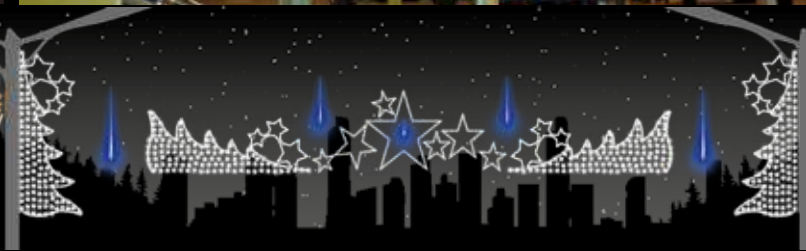

Goteo
AMPLIABLE

FUENTE DE ESTRELLAS

MEDIO ABETO Y ESTRELLAS

1m

1,5m

IBM2120

1pc / 6,3kg / 155 x 105 x 5 cm

220v / 75W