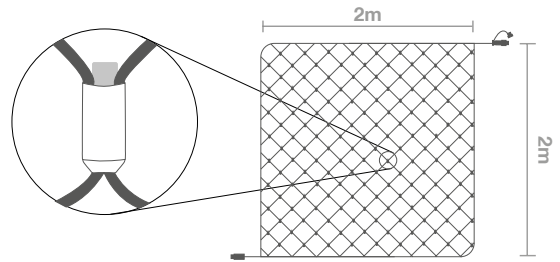

REDES DE LUZ

REDES ENVOLVENTES

COLOR: ☐ ☐ ☐
ANCHO (H): **2M**
LONGITUD (V): **2M**
VOLTAJE ENTRADA: **220-240V AC**
VOLTAJE INTERNO: **220-240V DC**
COLOR CABLEADO: **BLANCO**
CABLEADO: **H05RN-F / H03RN-F**
PROTECCIÓN: **IP44 - EXTERIOR**

IBN2020 Máx.Con: **x5 ud** Pot: **15W** Lámp: 16x18 = **288**