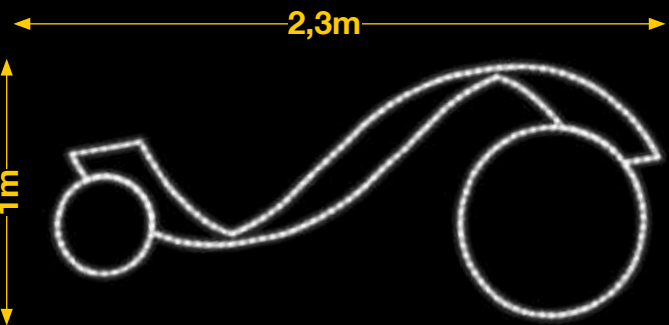

ONDA CON 2 BOLAS

IBM1728

1pc / 12kg / 105 x 235 x 5 cm

220v / 40W

Color Interior
AMPLIABLE

Flash
AMPLIABLE

dto. estructura **75%**

50% dto. liquidación