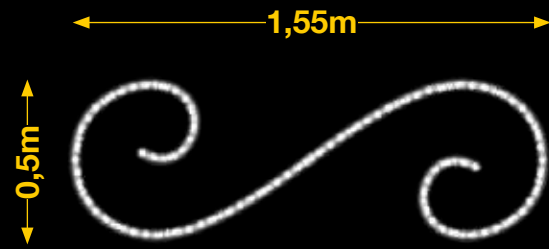

220v / 45W

RIZO PEQUEÑO

 **IBM1904**

 1pc / 8kg / 55 x 160 x 5 cm

 220v / 15W

CORONA

 **IBM1760**

 1pc / 20kg / 120 x 210 x 5 cm