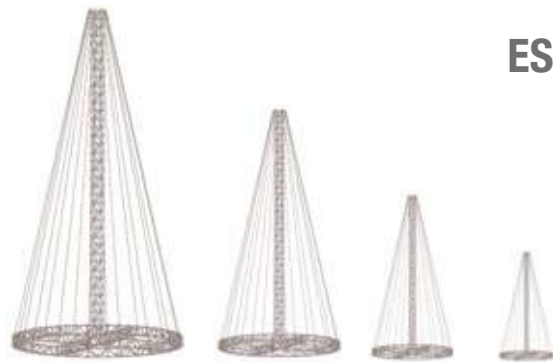

CONOS GIGANTES

15m

10m

7.5m

5m

Vea todos los accesorios en la página 20

ESTRUCTURAS AMPLIABLES
QUE PERMITEN CREAR
UN DISEÑO DIFERENTE
CADA AÑO

IBAEXT25
LONGITUD: 2.5M

IBRWIREL
RECTIFICADOR LED: 3A