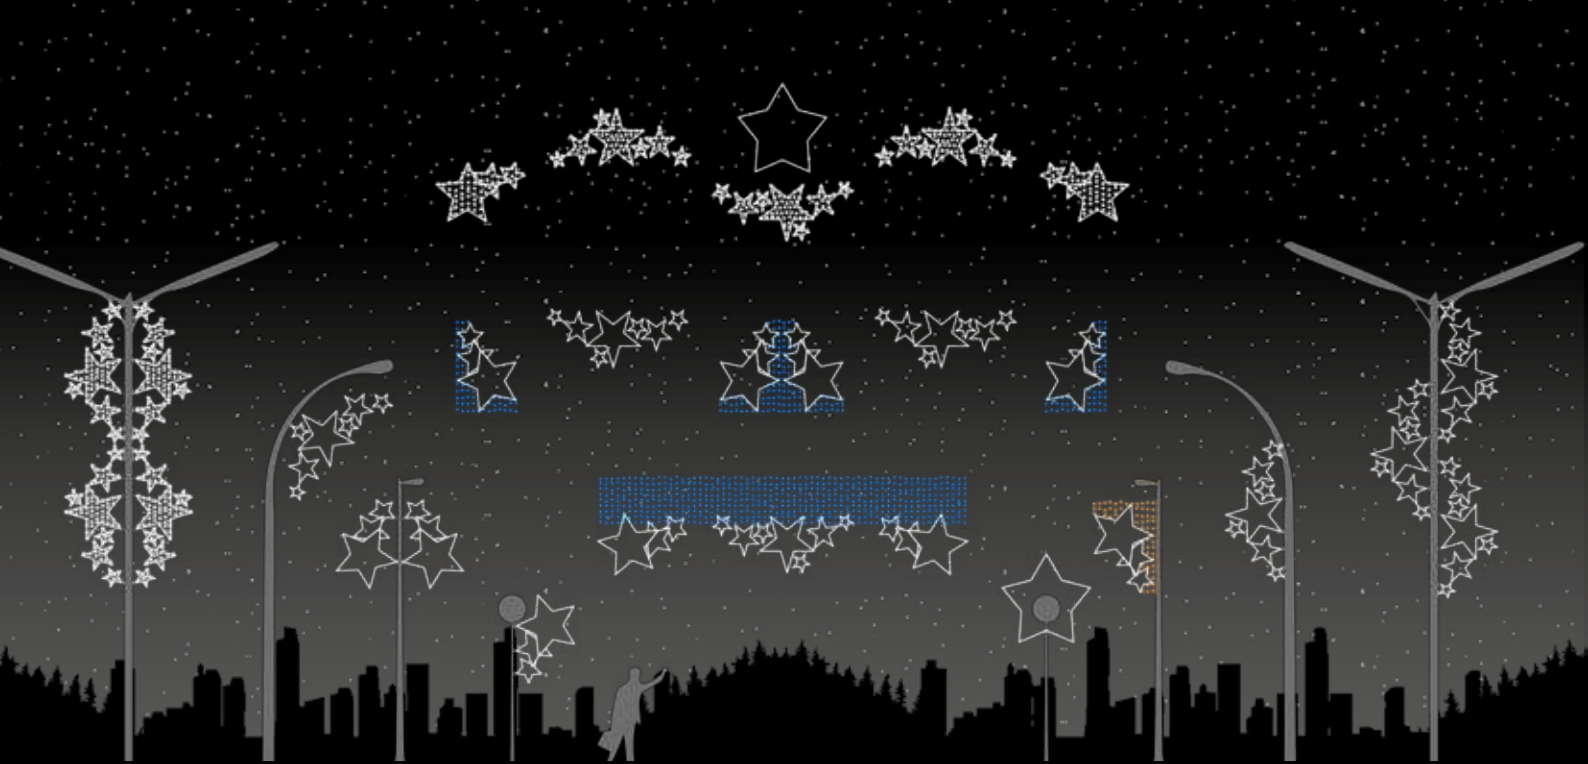

COMBINACIONES CON ESTRELLAS

Combine y rellene de color y movimiento sus figuras