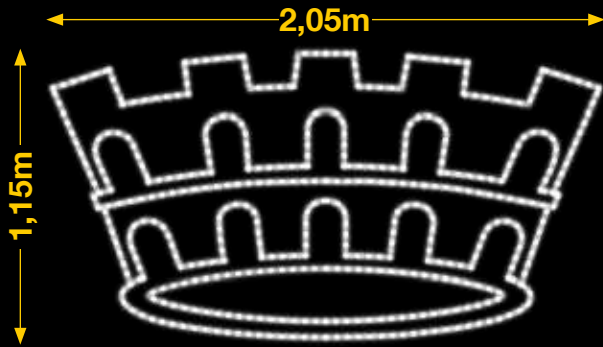

220v / 45W

RIZO PEQUEÑO

 **IBM1904**

 1pc / 8kg / 55 x 160 x 5 cm

 220v / 15W

CORONA

 **IBM1760**

 1pc / 20kg / 120 x 210 x 5 cm