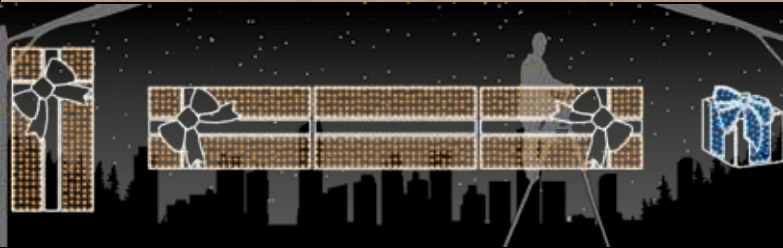

REGALO GRANDE

IBM1907

1pc / 10kg / 205 x 105 x 5 cm

220v / 80W

REGALO CON LAZO

IBM1111

1pc / 6kg / 105 x 105 x 5 cm

220v / 60W