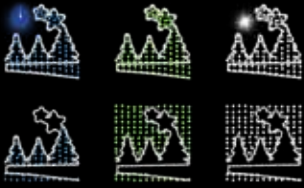

1pc / 6kg / 125 x 105 x 5 cm

220v / 30W

1m

BOSQUE PEQUEÑO

 **IBM1911**

 1pc / 5kg / 105 x 105 x 5 cm

 220v / 30W

BOSQUE MEDIANO