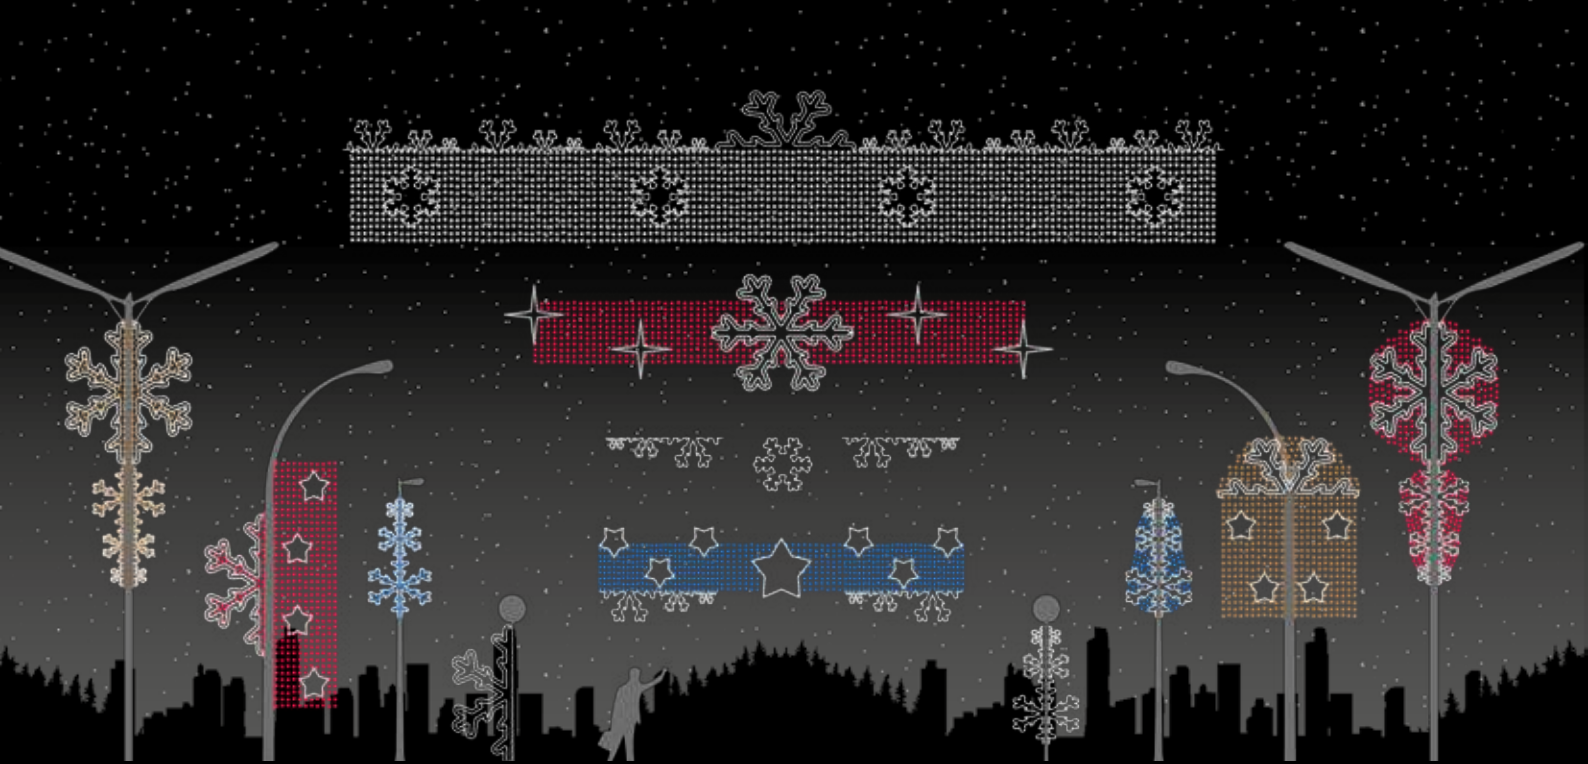

1pc / 7kg / 55 x 245 x 5 cm

220v / 60W

← 0,5m →

2,4m

Centro: 91 005 26 27 | Levante: 96 593 21 09 | Norte: 94 595 98 62

COMBINACIONES CON COPOS

Combine y rellene de color y movimiento sus figuras

Combinable
AMPLIABLE