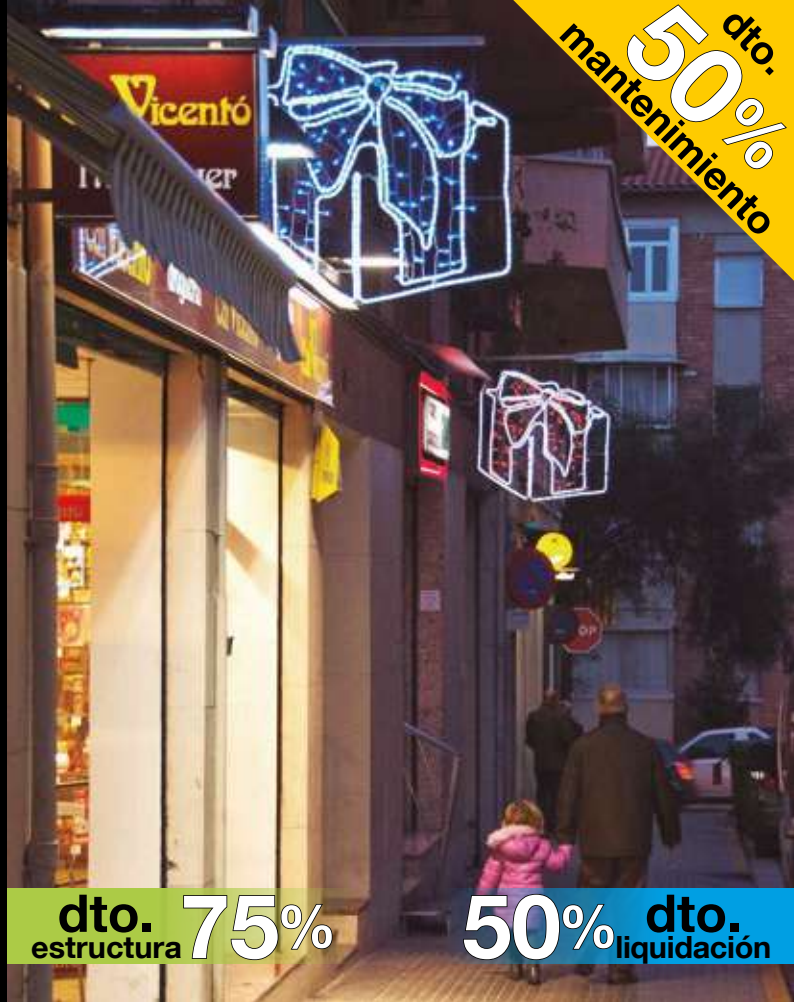

dto. estructura **75%**

50% dto. liquidación

50% dto. mantenimiento