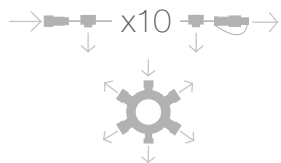

IBG05 Longitud: **5m** Máx.Con: **x10u-50m** Pot: **6W** Lámp: **75**
IBG10 Longitud: **10m** Máx.Con: **x5u-50m** Pot: **10W** Lámp: **150**

GUIRNALDAS SEMIPRO

COLOR: 
 DISTANCIA LÁMPARAS: **6,6 cm**
 VOLTAJE ENTRADA: **220-240V AC**
 TRANSFORMADOR: **24V DC**
 COLOR CABLEADO: **TRANSPARENTE / NEGRO**
 CABLEADO: **PVC**
 PROTECCIÓN: **IP44 - EXTERIOR**

LONGITUD: **5M**

BAJANTES: **5**

DISTANCIA BAJANTES: **1m**

VOLTAJE ENTRADA: **220-240V AC**

TRANSFORMADOR: **24V DC**

COLOR CABLEADO: **TRANSPARENTE**

CABLEADO: **PVC**

PROTECCIÓN: **IP44 - EXTERIOR**

IBL02L	Caída: 0.2m	Pot: 20.4W	Lámp: 10X5 = 50
IBL06L	Caída: 0.6m	Pot: 20.4W	Lámp: 20x5 = 100
IBL10L	Caída: 1m	Pot: 20.4W	Lámp: 30x5 = 150

Vea todos los accesorios en la página 20

BIFURCADORES

IBAC0510
ÍTEMS CONECTABLES: **1 ENTRADA + 10 SALIDAS**
LONGITUD: **5M**