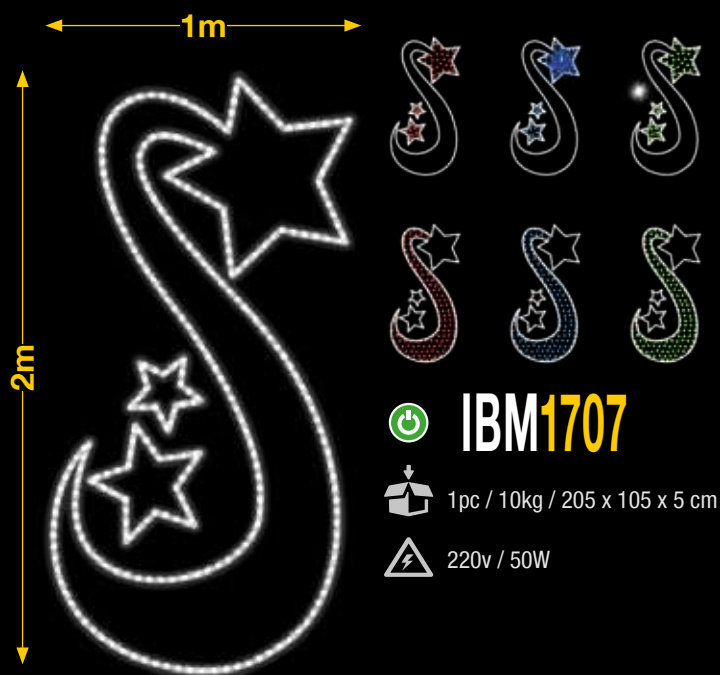

ESTRELLAS CON CINTA