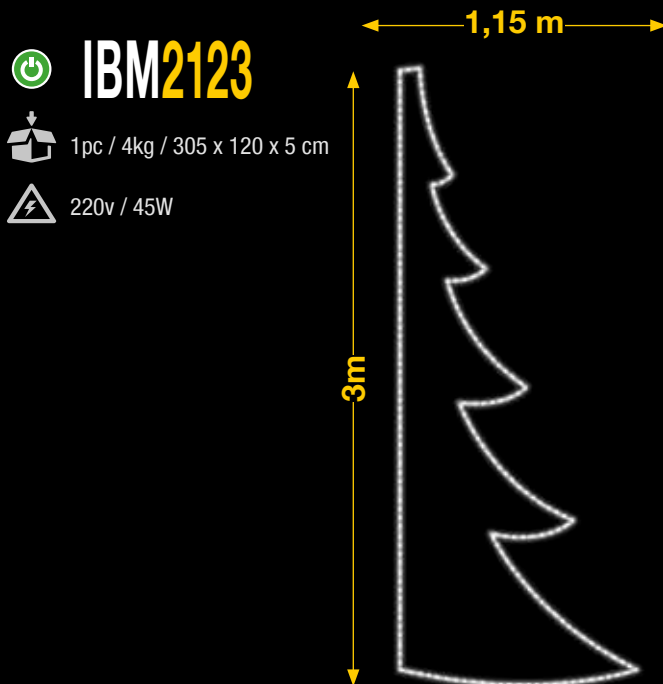

1pc / 3kg / 155 x 155 x 5 cm

220v / 45W

MEDIO ABETO 3 PUNTAS

 **IBM2122**

 1pc / 6kg / 115 x 50 x 5 cm

 220v / 30W

MEDIO ABETO GIGANTE

 **IBM2123**