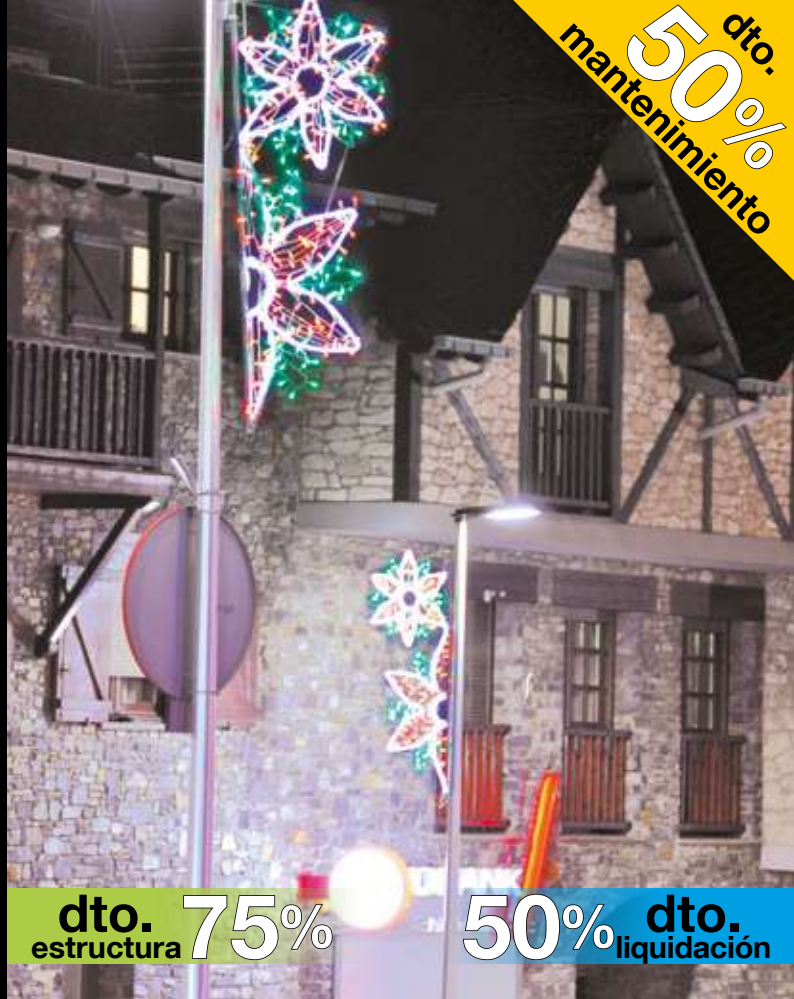

ESTRELLAS CON CINTA

ESTRELLA Y COLA ROJA

Color Interior
AMPLIABLE

Flash
AMPLIABLE

dto. estructura **75%**

50% dto. liquidación

Color Interior
AMPLIABLE

Flash
AMPLIABLE