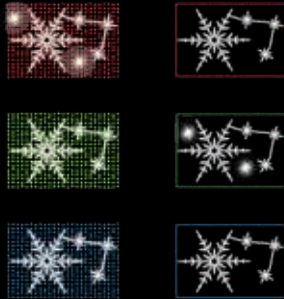

IBM1404

1pc / 12kg / 125 x 185 x 5 cm

220v / 90W