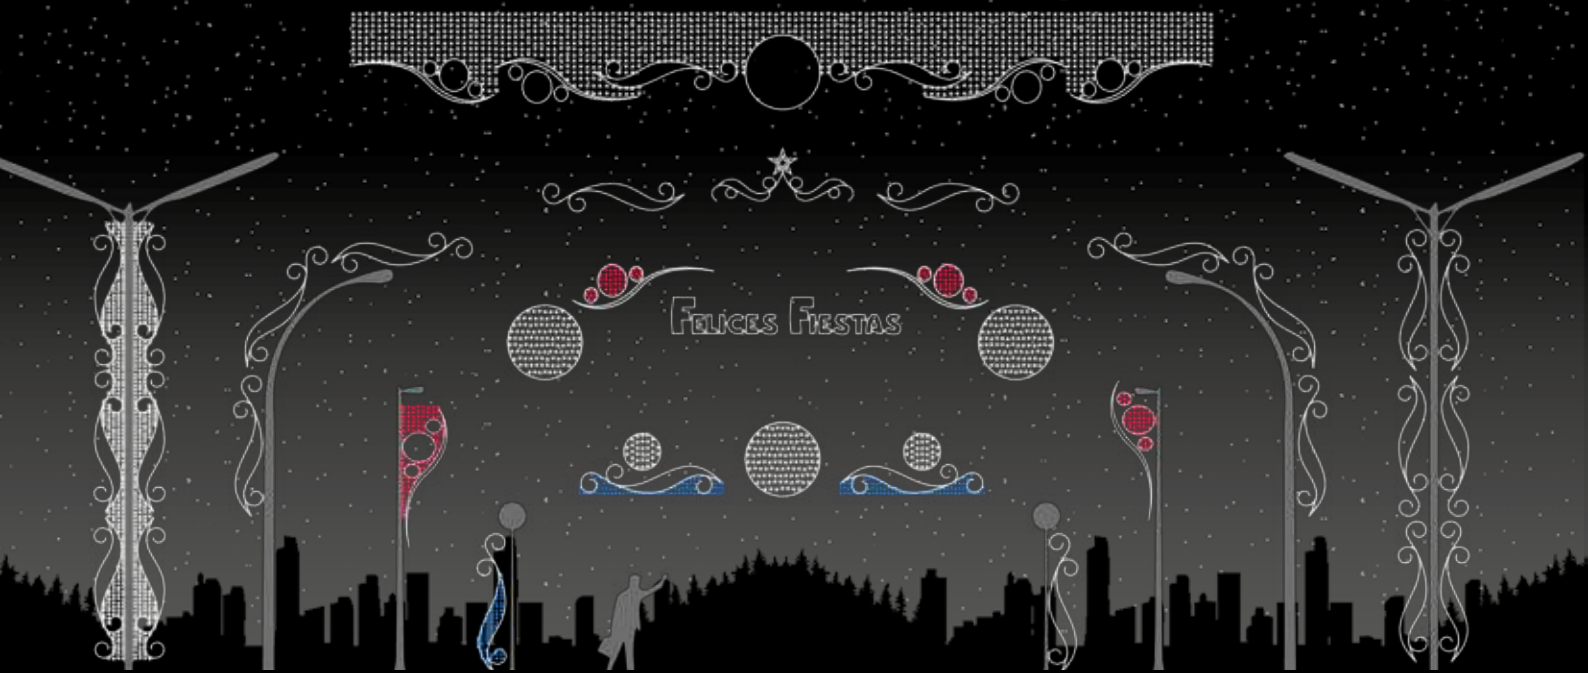

220v / 60W

IBM1405

1pc / 12kg / 105 x 245 x 5 cm

220v / 60W

IBM1723

1pc / 8kg / 155 x 105 x 5 cm

220v / 35W

COMBINACIONES CON RIZOS