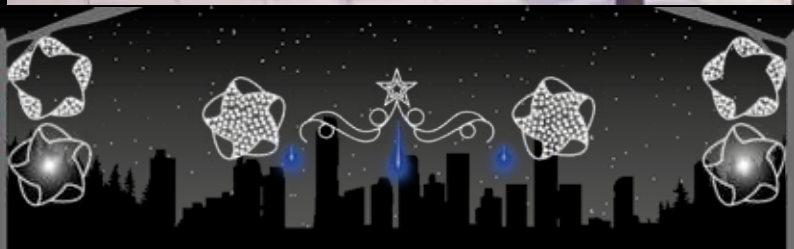

50%
dto.
mantenimiento

Color Interior
AMPLIABLE

Flash
AMPLIABLE

Combinable
AMPLIABLE

Goteo
AMPLIABLE

BOLA DE NAVIDAD SIMPLE

MOLINILLO

1m