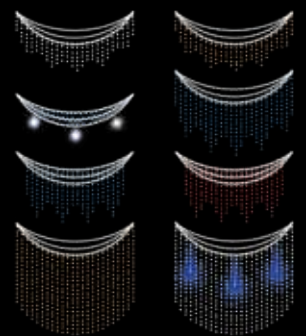

IBM1713

1pc / 5kg / 105 x 105 x 5 cm

220v / 65W