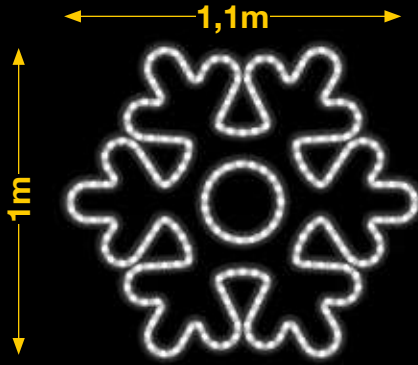

COPO BLANCO

IBM1729

1pc / 5kg / 105 x 115 x 5 cm

220v / 40W