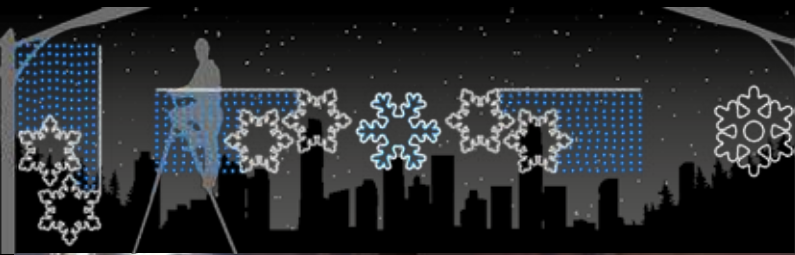

Color Interior
AMPLIABLE

Flash
AMPLIABLE

Combinable
AMPLIABLE

Gotoe
AMPLIABLE