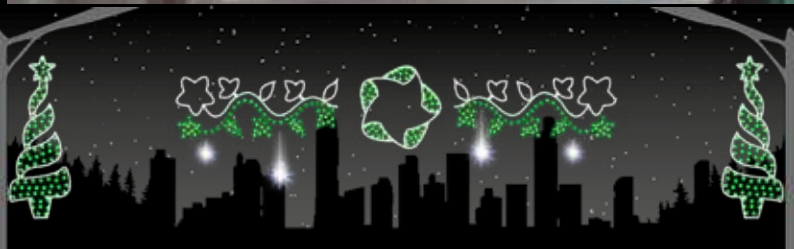

IBM1106

1pc / 9kg / 205 x 80 x 5 cm

220v / 35W

CINTA CON 2 ESTRELLAS

0,75m

IBM1909

1pc / 10kg / 80 x 245 x 5 cm

220v / 50W