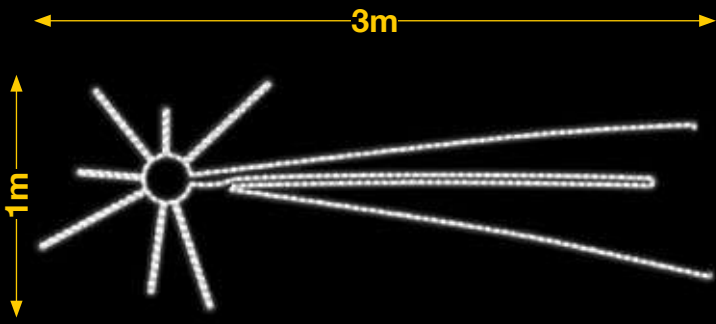

1pc / 6,8kg / 125 x 205 x 5 cm

220v / 60W

RAMITAS DE ESTRELLAS

AVM0911L

1pc / 9kg / 95 x 195 x 5 cm

220v / 40W

ESTRELLA FUGAZ

FA029