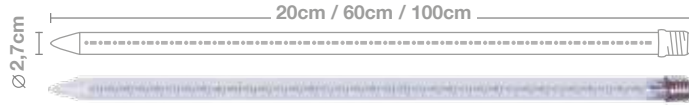

LARGO: 20 cm

IBE27L06BL

LARGO: 60 cm

IBE27L10BL

LARGO: 100 cm

GOTEO DE LUZ GAMA PRO (E27)

COLOR:

LONGITUD: **5M**

BAJANTES: **5**

DISTANCIA BAJANTES: **1m**

VOLTAJE ENTRADA: **220-240V AC**

VOLTAJE SALIDA: **220-240V AC**

COLOR CABLEADO: **BLANCO / N**

CABLEADO: **H05RN-F / IBNRNH2-F**

PROTECCIÓN: **IP44 - EXTERIOR**

IBL02L	Caída: 0.2m	Pot: 2,4W	Lámp: 12X5 = 60
IBL06L	Caída: 0.6m	Pot: 7,2W	Lámp: 36x5 = 180
IBL10L	Caída: 1m	Pot: 12W	Lámp: 60x5 = 300