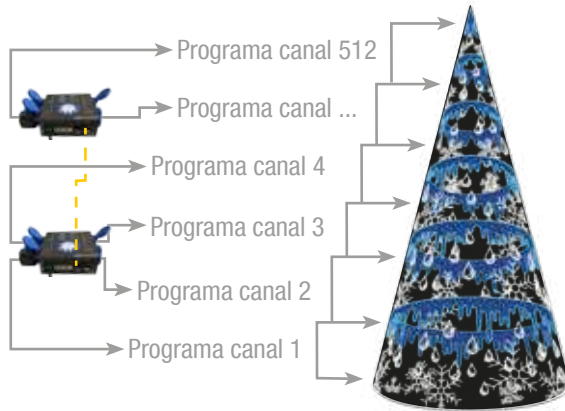

Máxima simplicidad

Bolas 3D GAMA PRO

COLOR: ☐ ☐ ☐
RADIOS: **16**
FIJACIÓN: **BLOQUEO PRENSIL**
VOLTAJE ENTRADA: **220-240V AC**
VOLTAJE SALIDA: **220-240V AC**
COLOR CABLEADO: **BLANCO**
CABLEADO: **H03RN-F**
PROTECCIÓN: **IP44 - EXTERIOR**

IBS03	Dim. Vertical: 0.3m	Pot: 2,4W	Lámp: 100
IBS05	Dim. Vertical: 0.5m	Pot: 7,2W	Lámp: 240
IBS08	Dim. Vertical: 0.8m	Pot: 12W	Lámp: 560