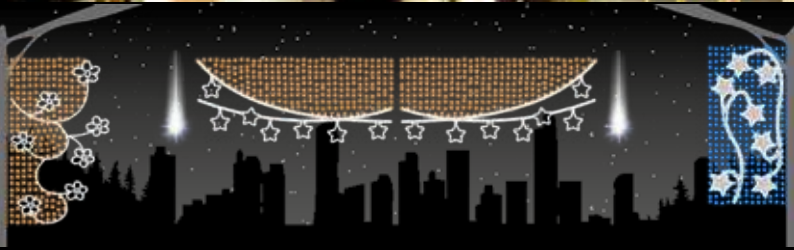

BAILE DE FLORES

AVM0805L

1pc / 6,8kg / 125 x 205 x 5 cm

220v / 60W