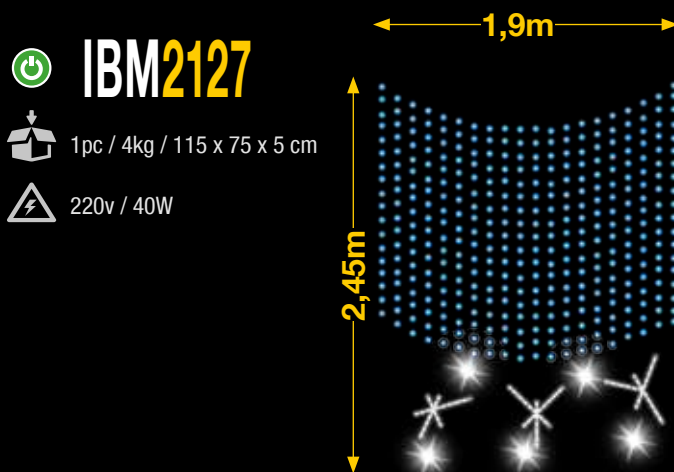

 1pc / 4kg / 305 x 120 x 5 cm

 220v / 45W

RENO

 **IBM2124**

 1pc / 4kg / 115 x 135 x 5 cm

 220v / 240W

3 ESTRELLAS CON FLASHES Y CORTINA

 **IBM2127**