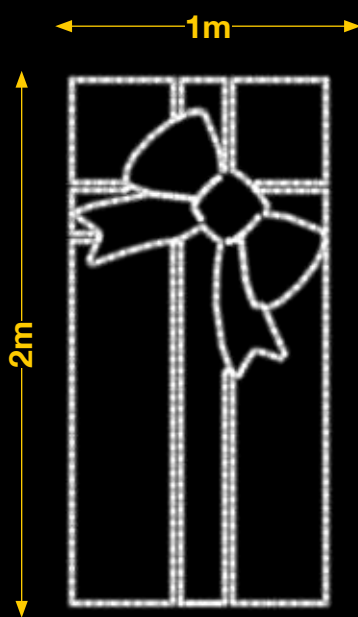

IBM1907

1pc / 10kg / 205 x 105 x 5 cm

220v / 80W