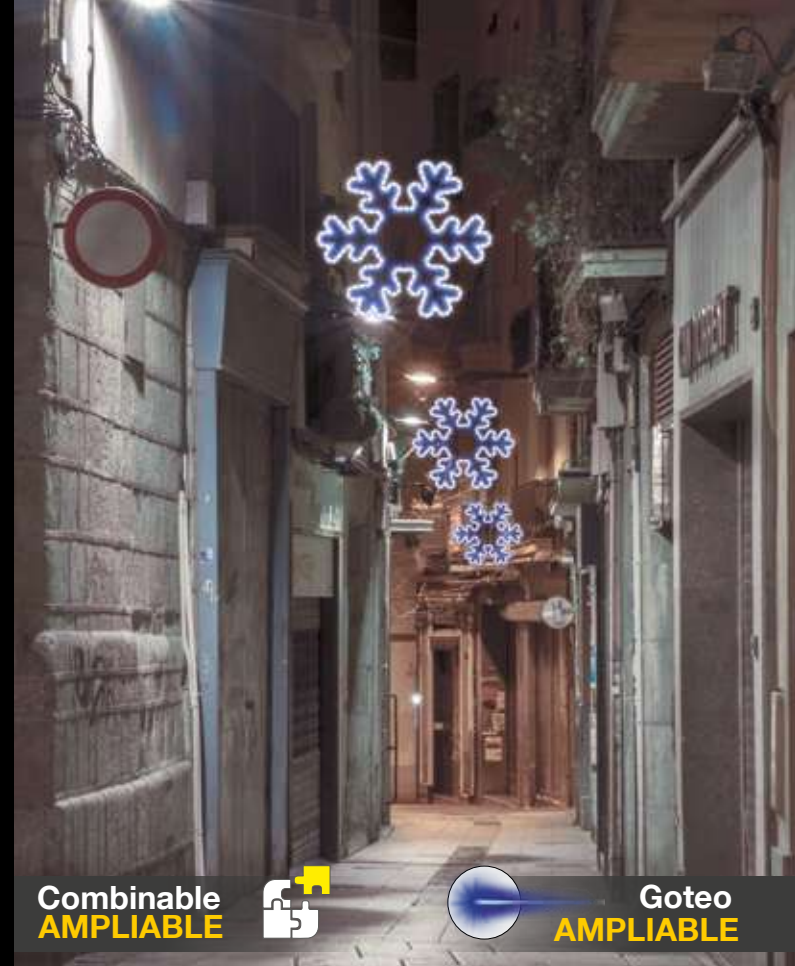

Color Interior
AMPLIABLE

Flash
AMPLIABLE

Combinable
AMPLIABLE

Gotoe
AMPLIABLE