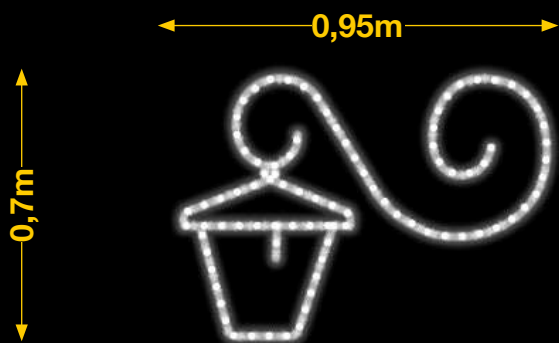

FAROLILLO PEQUEÑO

IBM1901

1pc / 10kg / 100 x 75 x 5 cm

220v / 30W

LAZO Y ESTRELLAS

AVM0704

1pc / 4kg / 115 x 75 x 5 cm

220v / 40W