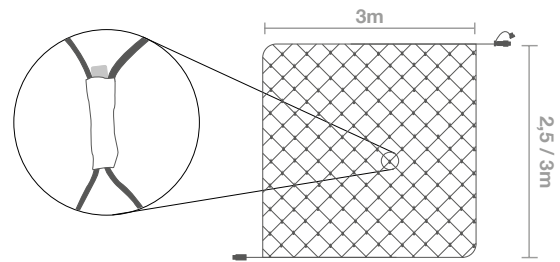

REDES PLANAS

COLOR: ☐ ☐ ☐
ANCHO (H): **3M**
TRANSFORMADOR: **24V**
COLOR CABLEADO: **TRANSPARENTE / NEGRO**
CABLEADO: **PVC**
PROTECCIÓN: **IP44 - EXTERIOR**

IBN3025 Máx.Con: **x 3 ud** Pot: **45W** Lámp: 24X24 = **576**

IBN3030 Máx.Con: **x 3 ud** Pot: **45W** Lámp: 24X24 = **576**