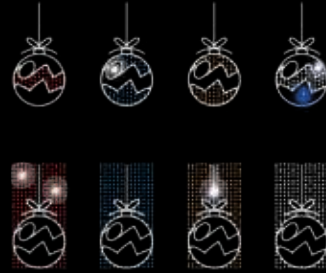

 220v / 50W

← **1m** →

BOLA CON FRANJA DE ROMBOS

IBM1736

1pc / 10kg / 205 x 105 x 5 cm
220v / 60W

BOLA CON ZIG ZAG

IBM1710
1pc / 10kg / 205 x 105 x 5 cm
220v / 60W

dto. estructura **75%** **50%** dto. liquidación