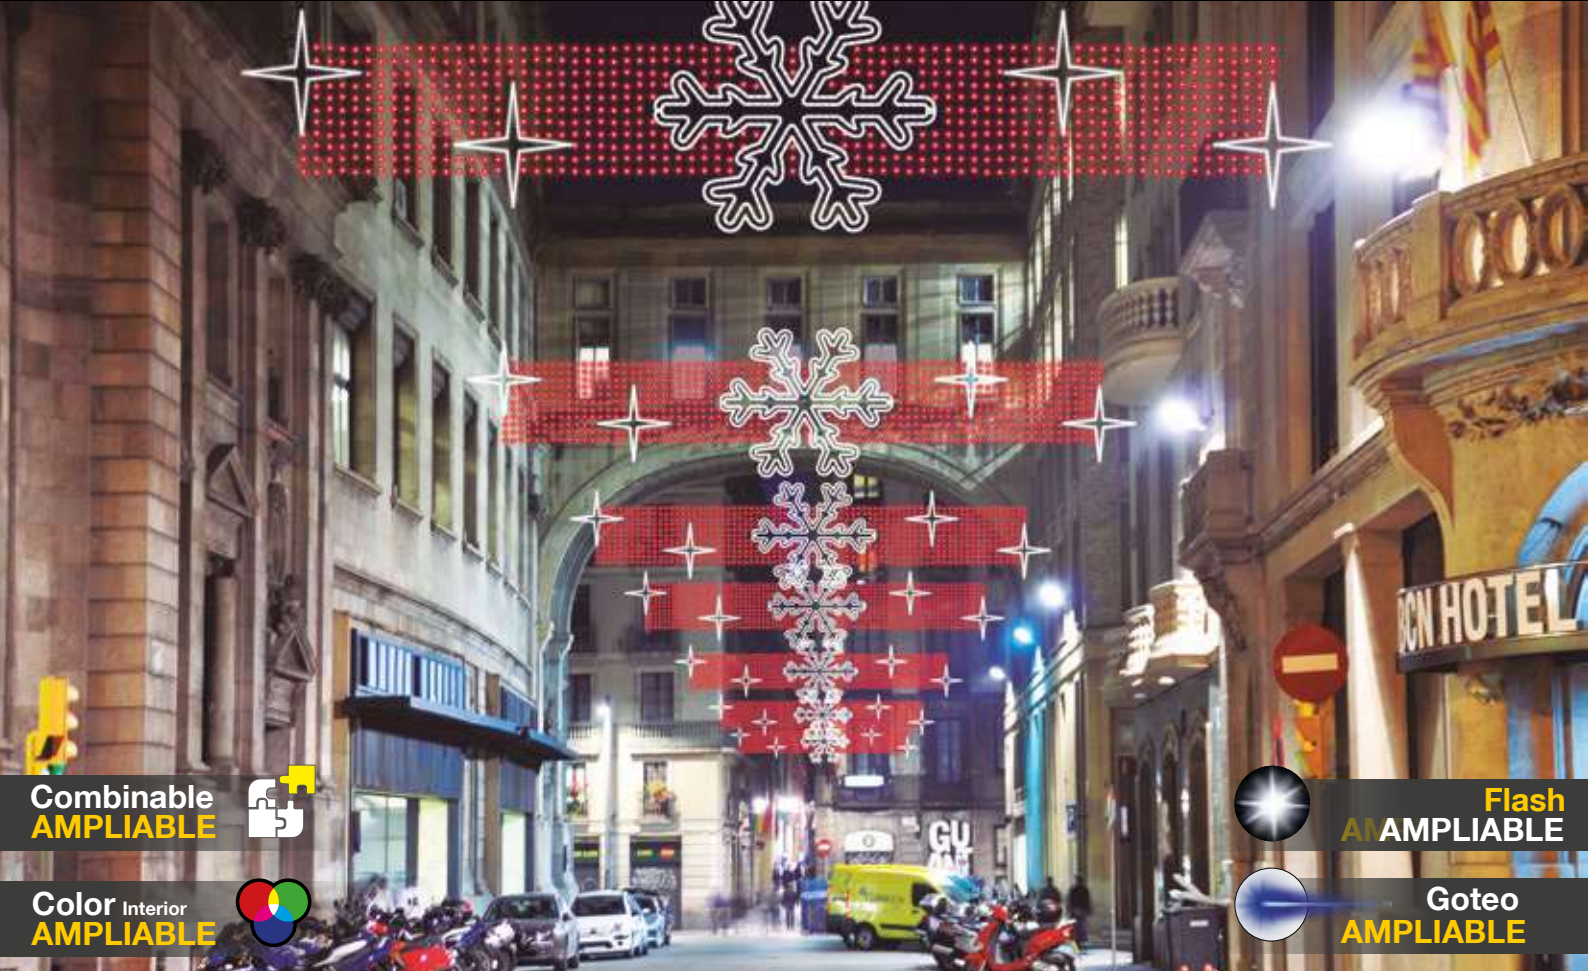

1pc / 7kg / 55 x 245 x 5 cm

220v / 60W

← 0,5m →

2,4m

Centro: 91 005 26 27 | Levante: 96 593 21 09 | Norte: 94 595 98 62

COMBINACIONES CON COPOS

Combine y rellene de color y movimiento sus figuras

Combinable
AMPLIABLE