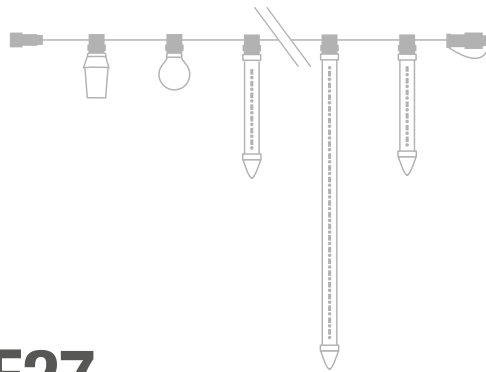

GUIRNALDA E27

IBG0505A

INTERCONECTABLE

LONGITUD: 5 m

Nº DE PORTALÁMPARAS: 5

VOLTAJE: 220-240V

POTENCIA: 1 A 50W/bombilla

ESPACIO ENTRE LÁMPARAS: 100 cm

EXTENSIBLE: 100 m x enchufe

TIPO AISLAMIENTO: goma IBNRNH2-F