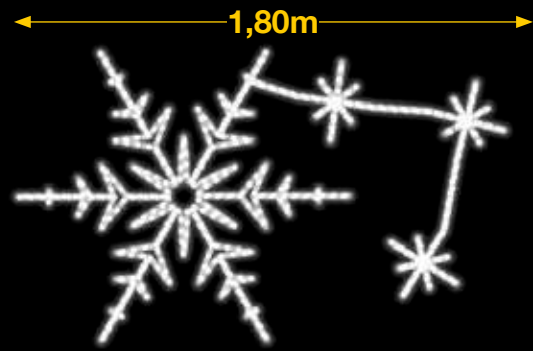

Goteo
AMPLIABLE

dto. estructura **75%**

50% dto. liquidación

Combinable **AMPLIABLE**

Goteo **AMPLIABLE**

4 COPOS DE NIEVE

IBM1404

1pc / 12kg / 125 x 185 x 5 cm