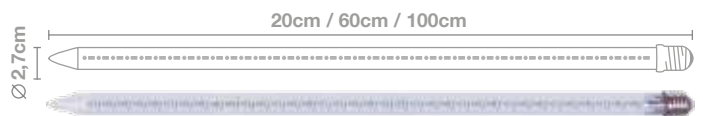

IBE27FLASH

COLOR: Blanco frío

GOTEOS

DIÁMETRO: 55 mm

ALTURA TOTAL: 20 / 60 / 100cm

Nº LEDS POR LÁMPARA: 12 / 36 / 60

VOLTAJE: 220-240V

POTENCIA: 4 / 7.2 / 12W x tubo

PROTECCIÓN: IP44 - EXTERIOR

IBE27L02WL

LARGO: 20 cm

IBE27L06WL

LARGO: 60 cm

IBE27L10WL

LARGO: 100 cm

IBE27L02BL

LARGO: 20 cm

IBE27L06BL

LARGO: 60 cm

IBE27L10BL

LARGO: 100 cm

GOTEO DE LUZ GAMA PRO (E27)

COLOR:

LONGITUD: **5M**