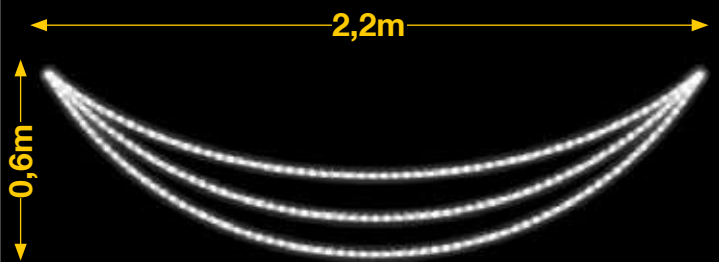

1pc / 7kg / 65 x 225 x 5 cm

220v / 30W

IBM1713

1pc / 5kg / 105 x 105 x 5 cm

220v / 65W

ABETO LINEAL

 **IBM1107**

 1pc / 9kg / 205 x 80 x 5 cm