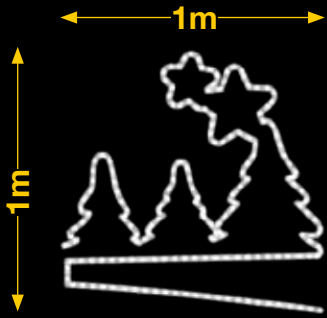

1pc / 6kg / 125 x 105 x 5 cm

220v / 30W

1m

BOSQUE PEQUEÑO

 **IBM1911**

 1pc / 5kg / 105 x 105 x 5 cm

 220v / 30W

BOSQUE MEDIANO