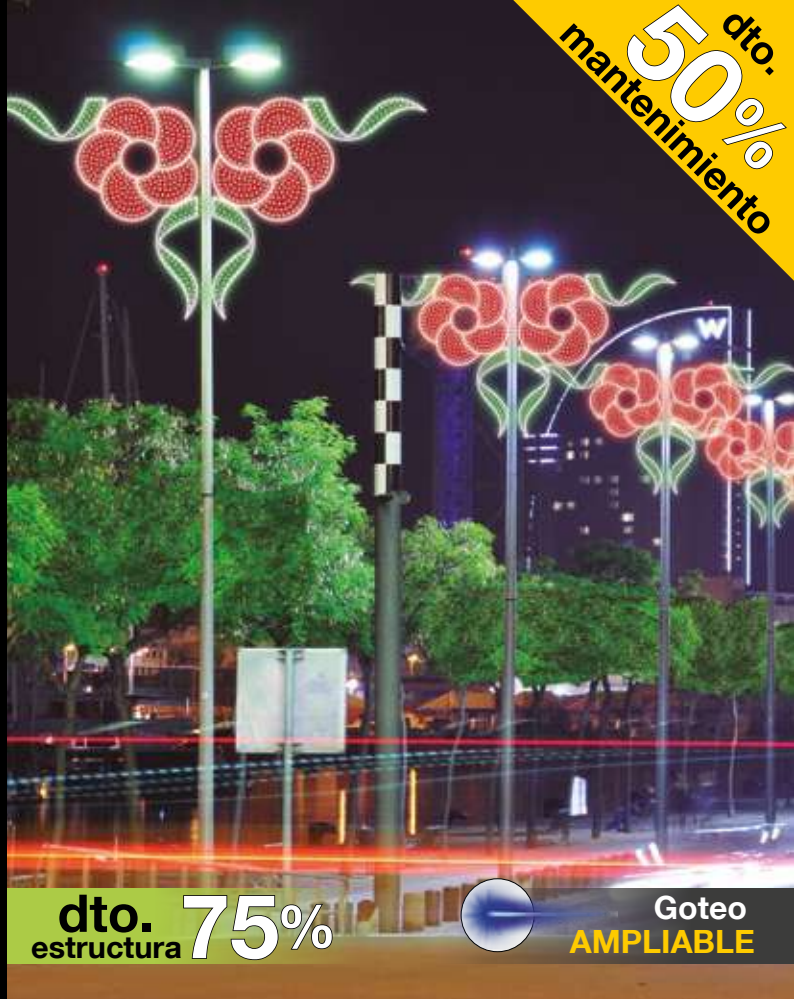

50% dto. mantenimiento

Color Interior **AMPLIABLE**

**50% dto.** liquidación

dto. estructura **75%**

Goteo **AMPLIABLE**

**FLOR REDONDEADA**

**IBM1758**

1pc / 11kg / 155 x 155 x 5 cm

220v / 45W

1,5m

1,5m

**FLOR CON ESTRELLA EN INTERIOR**

**IBM1924**

1pc / 11kg / 155 x 155 x 5 cm

220v / 45W