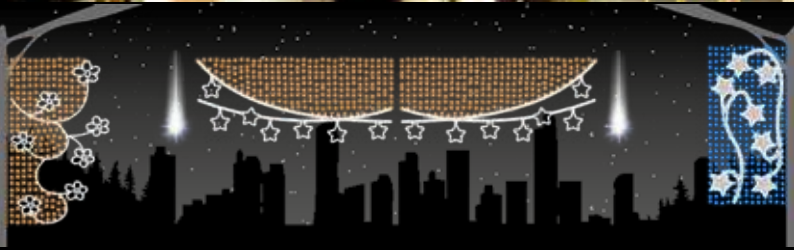

Color Interior  
**AMPLIABLE**

**50% dto.**  
liquidación

50% dto.  
mantenimiento

**dto. 75%**  
estructura

Goteo  
**AMPLIABLE**

**AVM0805L**

1pc / 6,8kg / 125 x 205 x 5 cm

220v / 60W