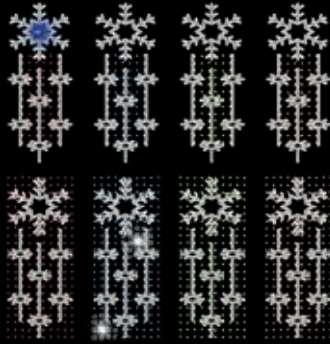

COPOS DE NOCHE

AVM0802

1pc / 15kg / 145 x 305 x 5 cm
220v / 585W

4 COPOS DE NIEVE

AVM0702

1pc / 11kg / 255 x 105 x 5 cm

220v / 300W

2,5m

dto. estructura **75%**

Flash
AMPLIABLE

Combinable
AMPLIABLE

50% dto. liquidación