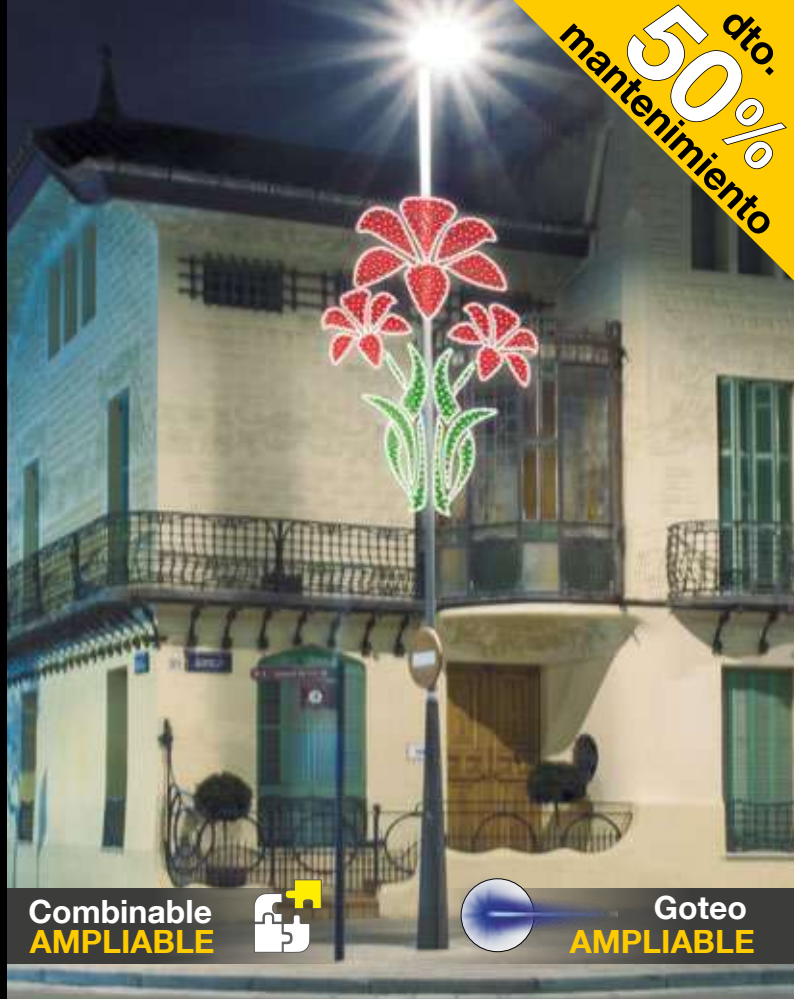

dto. estructura **75%**

**50%** dto. liquidación

dto. mantenimiento **50%**

Combinable **AMPLIABLE**

Goteo **AMPLIABLE**

**PLANTA CON FLOR**

**FLOR**

**IBM1731**  
 1pc / 10kg / 205 x 105 x 5 cm  
 220v / 65W

**IBM1730**  
 1pc / 9kg / 125 x 155 x 5 cm  
 220v / 45W