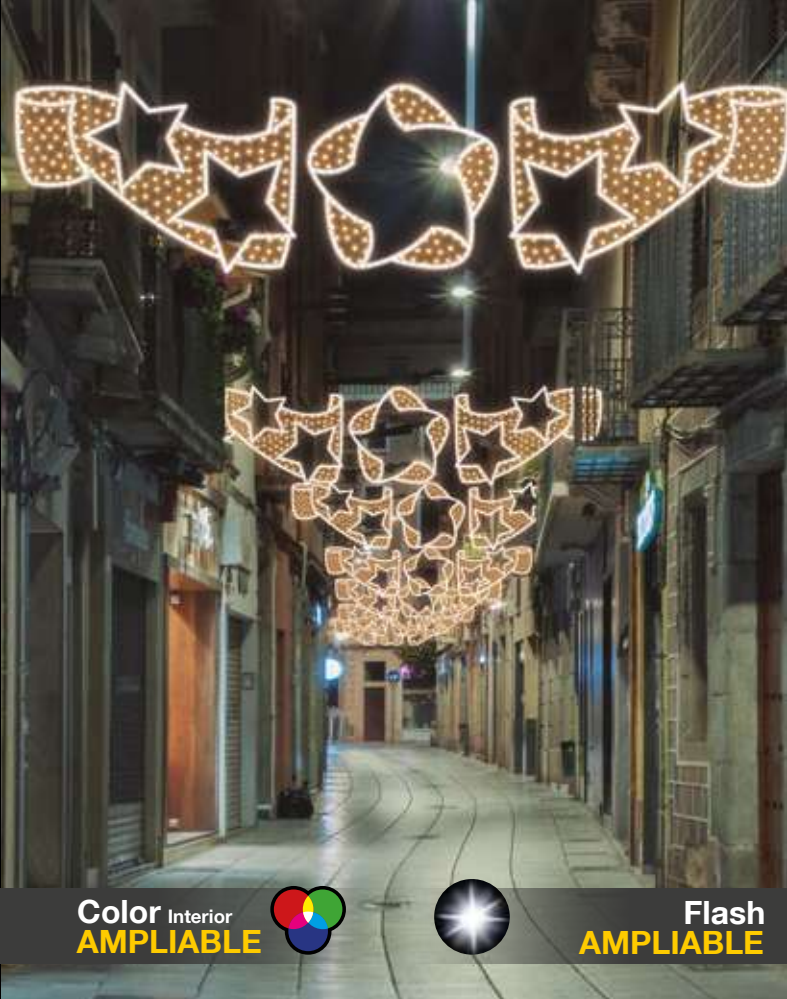

50%
dto.
mantenimiento

Color Interior
AMPLIABLE

Flash
AMPLIABLE

Combinable
AMPLIABLE

Goteo
AMPLIABLE

**2 ESTRELLAS
SOBRE PERGAMINO**

IBM1705

1pc / 7kg / 105 x 155 x 5 cm

220v / 50W

1.5m

ESTRELLITAS EN TENDEDERO

IBM1715

1pc / 12kg / 105 x 245 x 5 cm

220v / 50W

2.4m

**3 ESTRELLAS FORMANDO
UN TRIANGULO**