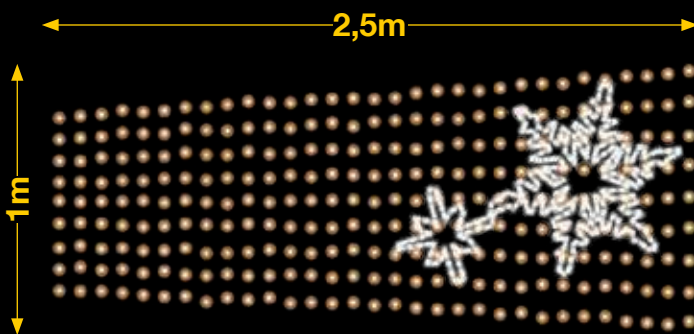

dto. estructura **75%**

50% dto. liquidación

Combinable **AMPLIABLE**

Goteo **AMPLIABLE**

4 COPOS DE NIEVE

IBM1404

1pc / 12kg / 125 x 185 x 5 cm

220v / 90W