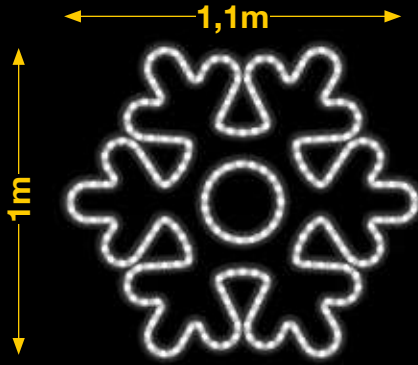

COPO BLANCO Y AZUL

 **IBM1704**

 1pc / 8kg / 95 x 105 x 5 cm

 220v / 70W

COPO BLANCO

 **IBM1729**

 1pc / 5kg / 105 x 115 x 5 cm

 220v / 40W