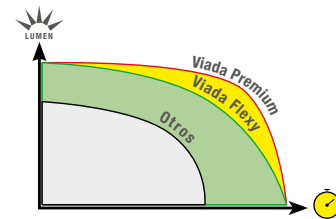

MANGUERA DE LUZ

MANGUERA FLEXY

COLOR:

LÁMPARAS POR METRO: **36 lámp/m**

DIMENSIONES: **13 mm diám. x 50 m**

CONEXIONES MÁXIMAS: **100 m**

FLUJO LUMINOSO: **3 o 5 Lm**

MARCA DE CORTE: **1 marca/m**

LEDS HORIZONTALES
ILUMINA 360°

FLUJO: **3 o 5 Lm**

MANGUERA PREMIUM

COLOR:

LÁMPARA POR METRO: **36 lámp/m**

DIMENSIONES: **13 mm diám. x 50 m**

CONEXIONES MÁXIMAS: **100 m**

FLUJO LUMINOSO: **5 Lm**

MARCA DE CORTE: **1 marca/m**

POTENCIA: **3.1W/m - 2.5W/m rojo y amarillo**

VOLTAJE ENTRADA: **220-240V AC**

VOLTAJE INTERNO: **220-240V DC (Led)**

PROTECCIÓN: **IP65 - EXTERIOR**

MÁS INTENSIDAD
A LO LARGO DE LA VIDA DE LOS LEDS