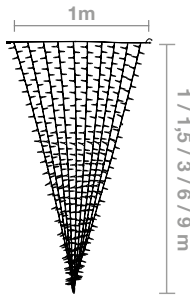

COLOR CABLEADO: **BLANCO**

CABLEADO: **H05RN-F / H03RN-F**

PROTECCIÓN: **IP44 / IP65 - EXTERIOR**

DISPONIBLES CON INTERMITENCIA, LED Y MICROBOMBILLA ALTA Y MUY ALTA INTENSIDAD

IBC1020	Caída = 1m	Máx.Con: x5u-10m	Pot: 15W	Lámp: 19x10 = 190
IBC1520	Caída = 1,5m	Máx.Con: x5u-10m	Pot: 50W	Lámp: 19x21 = 399
IBC3020	Caída = 3m	Máx.Con: x4u-8m	Pot: 72W	Lámp: 19x42 = 798
IBC6020	Caída = 6m	Máx.Con: x3u-6m	Pot: 72W	Lámp: 19x70 = 1330
IBC9020	Caída = 9m	Máx.Con: x2u-4m	Pot: 83W	Lámp: 19x90 = 1710

GAMA SEMIPRO

COLOR:

ANCHO: **1M**

BAJANTES: **10**

DISTANCIA BAJANTES: **10 cm**

VOLTAJE ENTRADA: **220-240V**

TRANSFORMADOR: **24V**

COLOR CABLEADO: **TRANSPARENTE / NEGRO**

CABLEADO: **PVC**

PROTECCIÓN: **IP44 - EXTERIOR**

IBC1010	Caída = 1m	Máx.Con: x4-4m	Pot: 26W	Lámp: 10x10 = 100
IBC1510	Caída = 1,5m	Máx.Con: x4-4m	Pot: 28W	Lámp: 10x20 = 200
IBC3010	Caída = 3m	Máx.Con: x2-2m	Pot: 30W	Lámp: 10x40 = 400
IBC6010	Caída = 6m	Máx.Con: x1-1m	Pot: 30W	Lámp: 10x70 = 700
IBC9010	Caída = 9m	Máx.Con: x1-1m	Pot: 32W	Lámp: 10x90 = 900

CORTINA HORIZONTAL

COLOR:

ANCHO: **múltiples de 2 y 5 m**

LONGITUD TOTAL: **5,10,15,20,25, ... 50 m**

DISTANCIA LÁMPARAS: **6,6 cm**

TOTAL LÁMPARAS: **150 x línea y tramo**

DISTANCIA BAJANTES: **0,10 / 0,50 / 1m**