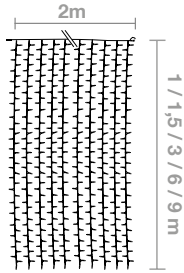

CORTINAS DE LUZ

GAMA PRO

COLOR:

ANCHO: **2M**

BAJANTES: **19**

DISTANCIA BAJANTES: **10 cm**

VOLTAJE ENTRADA: **220-240V AC**

VOLTAJE INTERNO: **220-240V DC**

COLOR CABLEADO: **BLANCO**

CABLEADO: **H05RN-F / H03RN-F**

PROTECCIÓN: **IP44 / IP65 - EXTERIOR**

DISPONIBLES CON INTERMITENCIA, LED Y MICROBOMBILLA ALTA Y MUY ALTA INTENSIDAD

IBC1020	Caída = 1m	Máx.Con: x5u-10m	Pot: 15W	Lámp: 19x10 = 190
IBC1520	Caída = 1,5m	Máx.Con: x5u-10m	Pot: 50W	Lámp: 19x21 = 399
IBC3020	Caída = 3m	Máx.Con: x4u-8m	Pot: 72W	Lámp: 19x42 = 798
IBC6020	Caída = 6m	Máx.Con: x3u-6m	Pot: 72W	Lámp: 19x70 = 1330
IBC9020	Caída = 9m	Máx.Con: x2u-4m	Pot: 83W	Lámp: 19x90 = 1710

GAMA SEMIPRO

COLOR:

ANCHO: **1M**

BAJANTES: **10**

DISTANCIA BAJANTES: **10 cm**

VOLTAJE ENTRADA: **220-240V**

TRANSFORMADOR: **24V**

COLOR CABLEADO: **TRANSPARENTE / NEGRO**

CABLEADO: **PVC**

PROTECCIÓN: **IP44 - EXTERIOR**

IBC1010	Caída = 1m	Máx.Con: x4-4m	Pot: 26W	Lámp: 10x10 = 100
IBC1510	Caída = 1,5m	Máx.Con: x4-4m	Pot: 28W	Lámp: 10x20 = 200
IBC3010	Caída = 3m	Máx.Con: x2-2m	Pot: 30W	Lámp: 10x40 = 400
IBC6010	Caída = 6m	Máx.Con: x1-1m	Pot: 30W	Lámp: 10x70 = 700
IBC9010	Caída = 9m	Máx.Con: x1-1m	Pot: 32W	Lámp: 10x90 = 900