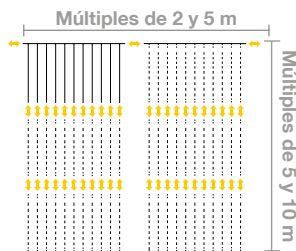

CORTINA HORIZONTAL

COLOR: ☐ ☐ ☐ ☐ ☐ ☐ ☐ ☐ ☐ ☐ ☐ ☐

ANCHO: **múltiples de 2 y 5 m**

LONGITUD TOTAL: **5,10,15,20,25, ... 50 m**

DISTANCIA LÁMPARAS: **6,6 cm**

TOTAL LÁMPARAS: **150 x línea y tramo**

DISTANCIA BAJANTES: **0,10 / 0,50 / 1m**

VOLTAJE ENTRADA: **220-240V AC**

VOLTAJE INTERNO: **220-240V DC**

COLOR CABLEADO: **BLANCO**

CABLEADO: **H05RN-F / H03RN-F**

PROTECCIÓN: **IP44 / IP65 - EXTERIOR**