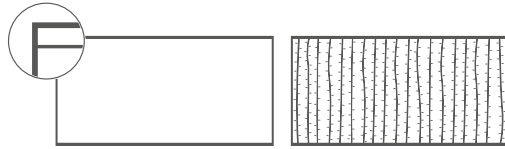

MARCOS FLEXIBLES

RECTANGULARES

VOLTAJE: 220-240V
PROTECCIÓN: IP44/IP65

IB11006	TAMAÑO: 2 x 0.75 m	☐ ☐ ☐ ☐ ☐ ☐ ☐ ☐
IB11741	TAMAÑO: 2 x 1 m	☐ ☐ ☐ ☐ ☐ ☐ ☐ ☐
IB11742	TAMAÑO: 2 x 1.5 m	☐ ☐ ☐ ☐ ☐ ☐ ☐ ☐