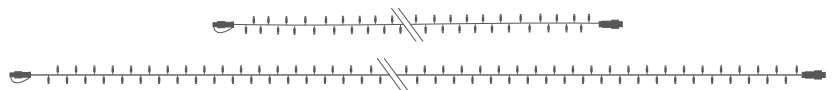

IBG05 Longitud: **5m** Máx.Con: **x10u-50m** Pot: **6W** Lámp: **75**
IBG10 Longitud: **10m** Máx.Con: **x5u-50m** Pot: **10W** Lámp: **150**

GUIRNALDAS SEMIPRO

COLOR: 
 DISTANCIA LÁMPARAS: **6,6 cm**
 VOLTAJE ENTRADA: **220-240V AC**
 TRANSFORMADOR: **24V DC**
 COLOR CABLEADO: **TRANSPARENTE / NEGRO**
 CABLEADO: **PVC**
 PROTECCIÓN: **IP44 - EXTERIOR**