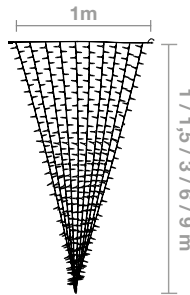

CORTINAS DE LUZ

GAMA PRO

COLOR:
ANCHO: **2M**
BAJANTES: **19**
DISTANCIA BAJANTES: **10 cm**
VOLTAJE ENTRADA: **220-240V AC**
VOLTAJE INTERNO: **220-240V DC**
COLOR CABLEADO: **BLANCO**
CABLEADO: **H05RN-F / H03RN-F**
PROTECCIÓN: **IP44 / IP65 - EXTERIOR**

DISPONIBLES CON
**INTERMITENCIA, LED Y MICROBOMBILLA
ALTA Y MUY ALTA INTENSIDAD**

IBC1020	Caída = 1m	Máx.Con: x5u-10m	Pot: 15W	Lámp: 19x10 = 190
IBC1520	Caída = 1,5m	Máx.Con: x5u-10m	Pot: 50W	Lámp: 19x21 = 399
IBC3020	Caída = 3m	Máx.Con: x4u-8m	Pot: 72W	Lámp: 19x42 = 798
IBC6020	Caída = 6m	Máx.Con: x3u-6m	Pot: 72W	Lámp: 19x70 = 1330
IBC9020	Caída = 9m	Máx.Con: x2u-4m	Pot: 83W	Lámp: 19x90 = 1710

GAMA SEMIPRO

COLOR:
ANCHO: **1M**
BAJANTES: **10**
DISTANCIA BAJANTES: **10 cm**
VOLTAJE ENTRADA: **220-240V**
TRANSFORMADOR: **24V**
COLOR CABLEADO: **TRANSPARENTE / NEGRO**
CABLEADO: **PVC**
PROTECCIÓN: **IP44 - EXTERIOR**

IBC1010	Caída = 1m	Máx.Con: x4-4m	Pot: 26W	Lámp: 10x10 = 100
IBC1510	Caída = 1,5m	Máx.Con: x4-4m	Pot: 28W	Lámp: 10x20 = 200
IBC3010	Caída = 3m	Máx.Con: x2-2m	Pot: 30W	Lámp: 10x40 = 400
IBC6010	Caída = 6m	Máx.Con: x1-1m	Pot: 30W	Lámp: 10x70 = 700
IBC9010	Caída = 9m	Máx.Con: x1-1m	Pot: 32W	Lámp: 10x90 = 900

CORTINA HORIZONTAL

COLOR:
ANCHO: **múltiples de 2 y 5 m**
LONGITUD TOTAL: **5,10,15,20,25, ... 50 m**
DISTANCIA LÁMPARAS: **6,6 cm**
TOTAL LÁMPARAS: **150 x línea y tramo**
DISTANCIA BAJANTES: **0,10 / 0,50 / 1m**
VOLTAJE ENTRADA: **220-240V AC**
VOLTAJE INTERNO: **220-240V DC**
COLOR CABLEADO: **BLANCO**
CABLEADO: **H05RN-F / H03RN-F**
PROTECCIÓN: **IP44 / IP65 - EXTERIOR**

EXTENSIBLES EN 2 SENTIDOS

IBC10050	Caída: 5, 10, 15, 20m...	Guirnaldas: 5, 10, 15, 20u...
IBC10051	Caída: 5, 10, 15, 20m...	Guirnaldas: 10, 20, 30, 40u...
IBC10020	Caída: 2, 4, 6, 8, 10m...	Guirnaldas: 19, 38, 57, 76u...

Vea todos los accesorios en la página 20

PROGRAMADORES

IBPROG16
PROGRAMADOR PRODUCTOS ~ 220-240V
CON 16 PROGRAMAS

ADAPTADORES