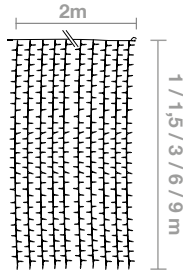

IBG05 Longitud: **5m** Máx.Con: **x10u-50m** Pot: **6W** Lámp: **75**
IBG10 Longitud: **10m** Máx.Con: **x5u-50m** Pot: **10W** Lámp: **150**

GUIRNALDAS SEMIPRO

COLOR: 
 DISTANCIA LÁMPARAS: **6,6 cm**
 VOLTAJE ENTRADA: **220-240V AC**
 TRANSFORMADOR: **24V DC**
 COLOR CABLEADO: **TRANSPARENTE / NEGRO**
 CABLEADO: **PVC**
 PROTECCIÓN: **IP44 - EXTERIOR**

IBG10 Longitud: **10m** Máx.Con: **x4u-40m** Pot: **25W** Lámp: **150**

GUIRNALDAS TRIPLE ARCO

COLOR: 
 REFERENCIA: **IBB0725** CONEXIONES MÁXIMAS **x5-12.5m**
 LÁMPARAS: **150** VOLTAJE ENTRADA: **220-240V AC**
 ALTURA: **0.7M** VOLTAJE INTERNO: **220-240V DC**
 LONGITUD: **2.5M** COLOR CABLEADO: **BLANCO**
 POTENCIA: **9W** CABLEADO: **H03RN-F**
 PROTECCIÓN: **IP65 - EXTERIOR**

IB10525	Caída: 0,5m	Horiz: 2,5m	Máx.Con: x4-10m	Pot: 25W	Lámp: (3+4+5+4+3) x 5 = 95
IB105	Caída: 0,5m	Horiz: 5m	Máx.Con: x2-10m	Pot: 28W	Lámp: (3+4+5+4+3) x 10 = 190
IB11520	Caída: 1,5m	Horiz: 2m	Máx.Con: x4-8m	Pot: 27W	Lámp: (3+8+15+8+4) x 4 = 152

DISPONIBLES CON
**INTERMITENCIA, LED Y MICROBOMBILLA
 ALTA Y MUY ALTA INTENSIDAD**

IBC1020	Caída = 1m	Máx.Con: x5u-10m	Pot: 15W	Lámp: 19x10 = 190
IBC1520	Caída = 1,5m	Máx.Con: x5u-10m	Pot: 50W	Lámp: 19x21 = 399
IBC3020	Caída = 3m	Máx.Con: x4u-8m	Pot: 72W	Lámp: 19x42 = 798
IBC6020	Caída = 6m	Máx.Con: x3u-6m	Pot: 72W	Lámp: 19x70 = 1330
IBC9020	Caída = 9m	Máx.Con: x2u-4m	Pot: 83W	Lámp: 19x90 = 1710