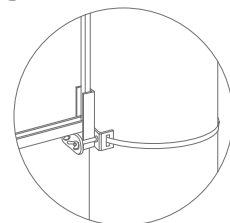

EMBELLECEDOR PARA GUIRNALDAS

IBD1601
Bombilla esférica semipro (50 ud)

IBD1602
Bombilla vela semipro (50 ud)

IBD1603
Estrella semipro (50 ud)

IBD1604
Flor Almendro semipro (50 ud)

IBD1606
Copo de nieve semipro (50 ud)

IBD1607
Diamante semipro (50 ud)

IBD1608
Esfera con bombillas semipro (50 ud)

IBD1609
Cubito de hielo semipro (50 ud)

IBD1611
Bombilla E27 grande semipro (50 ud)

IBD1612
Bombilla E27 mediana semipro (25 ud)

IBD1613
Bombilla E14 pequeña semipro (25 ud)