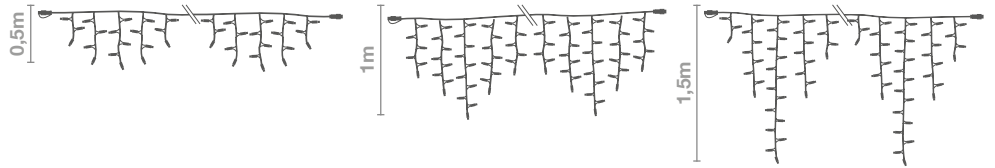

IBG05 Longitud: **5m** Máx.Con: **x10u-50m** Pot: **6W** Lámp: **75**
IBG10 Longitud: **10m** Máx.Con: **x5u-50m** Pot: **10W** Lámp: **150**

GUIRNALDAS SEMIPRO

COLOR: 
 DISTANCIA LÁMPARAS: **6,6 cm**
 VOLTAJE ENTRADA: **220-240V AC**
 TRANSFORMADOR: **24V DC**
 COLOR CABLEADO: **TRANSPARENTE / NEGRO**
 CABLEADO: **PVC**
 PROTECCIÓN: **IP44 - EXTERIOR**

IBG10 Longitud: **10m** Máx.Con: **x4u-40m** Pot: **25W** Lámp: **150**

GUIRNALDAS TRIPLE ARCO

COLOR: 
 REFERENCIA: **IBB0725** CONEXIONES MÁXIMAS **x5-12.5m**
 LÁMPARAS: **150** VOLTAJE ENTRADA: **220-240V AC**
 ALTURA: **0.7M** VOLTAJE INTERNO: **220-240V DC**
 LONGITUD: **2.5M** COLOR CABLEADO: **BLANCO**
 POTENCIA: **9W** CABLEADO: **H03RN-F**
 PROTECCIÓN: **IP65 - EXTERIOR**

VOLTAJE ENTRADA: **220-240V**

VOLTAJE INTERNO: **220-240V**

COLOR CABLEADO: **BLANCO**

CABLEADO: **H03RN-F**

PROTECCIÓN: **IP65 - EXTERIOR**

IB10525	Caída: 0,5m	Horiz: 2,5m	Máx.Con: x10-25m	Pot: 7W	Lámp: (3+4+5+4+3) x 5 = 95
IB105	Caída: 0,5m	Horiz: 5m	Máx.Con: x5-25m	Pot: 12W	Lámp: (3+4+5+4+3) x 10 = 190
IB11020	Caída: 1m	Horiz: 2m	Máx.Con: x10-20m	Pot: 8W	Lámp: (6+8+10+8+6) x 4 = 152
IB104	Caída: 1m	Horiz: 4m	Máx.Con: x5-20m	Pot: 15W	Lámp: (6+8+10+8+6) x 8 = 304
IB11520	Caída: 1,5m	Horiz: 2m	Máx.Con: x10-20m	Pot: 8W	Lámp: (3+8+15+8+4) x 4 = 152
IB11540	Caída: 1,5m	Horiz: 4m	Máx.Con: x5-20m	Pot: 15W	Lámp: (3+8+15+8+4) x 8 = 304