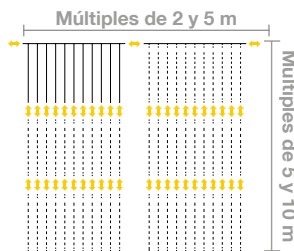

CORTINA HORIZONTAL

COLOR:
ANCHO: **múltiples de 2 y 5 m**
LONGITUD TOTAL: **5,10,15,20,25, ... 50 m**
DISTANCIA LÁMPARAS: **6,6 cm**
TOTAL LÁMPARAS: **150 x línea y tramo**
DISTANCIA BAJANTES: **0,10 / 0,50 / 1m**
VOLTAJE ENTRADA: **220-240V AC**
VOLTAJE INTERNO: **220-240V DC**
COLOR CABLEADO: **BLANCO**
CABLEADO: **H05RN-F / H03RN-F**
PROTECCIÓN: **IP44 / IP65 - EXTERIOR**