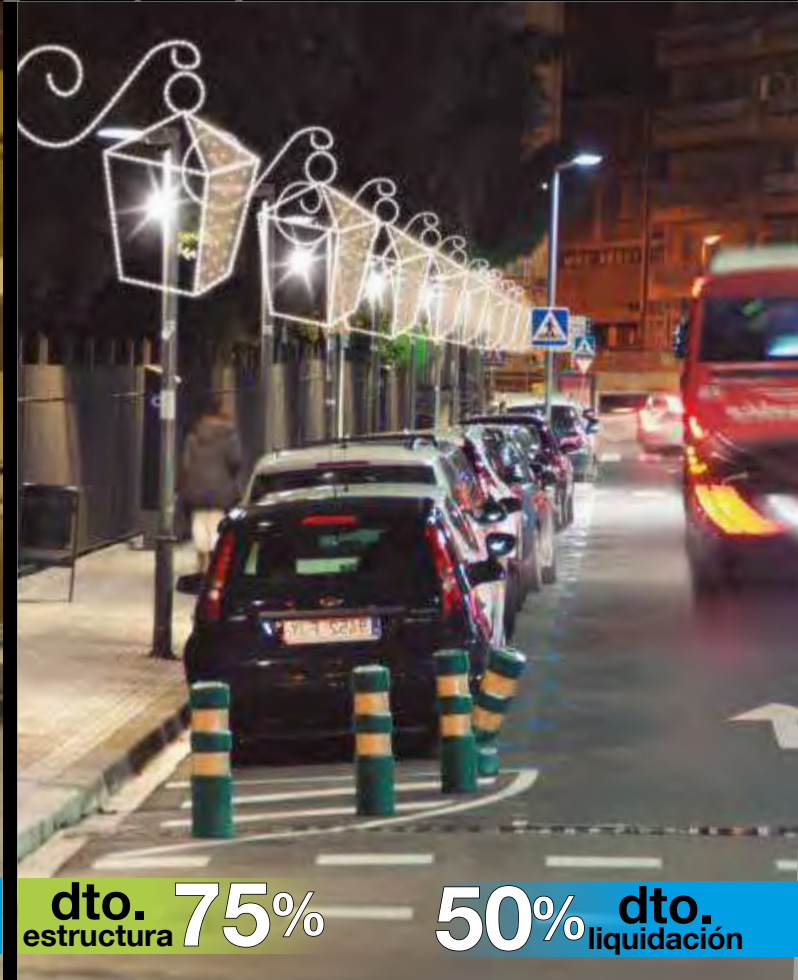

FAROL PEQUEÑO

IBM1901

1pc / 10kg / 105 x 130 x 5 cm

220v / 30W

1,25m

1m

dto. estructura **75%**

50% dto. liquidación

dto. estructura **75%**

50% dto. liquidación