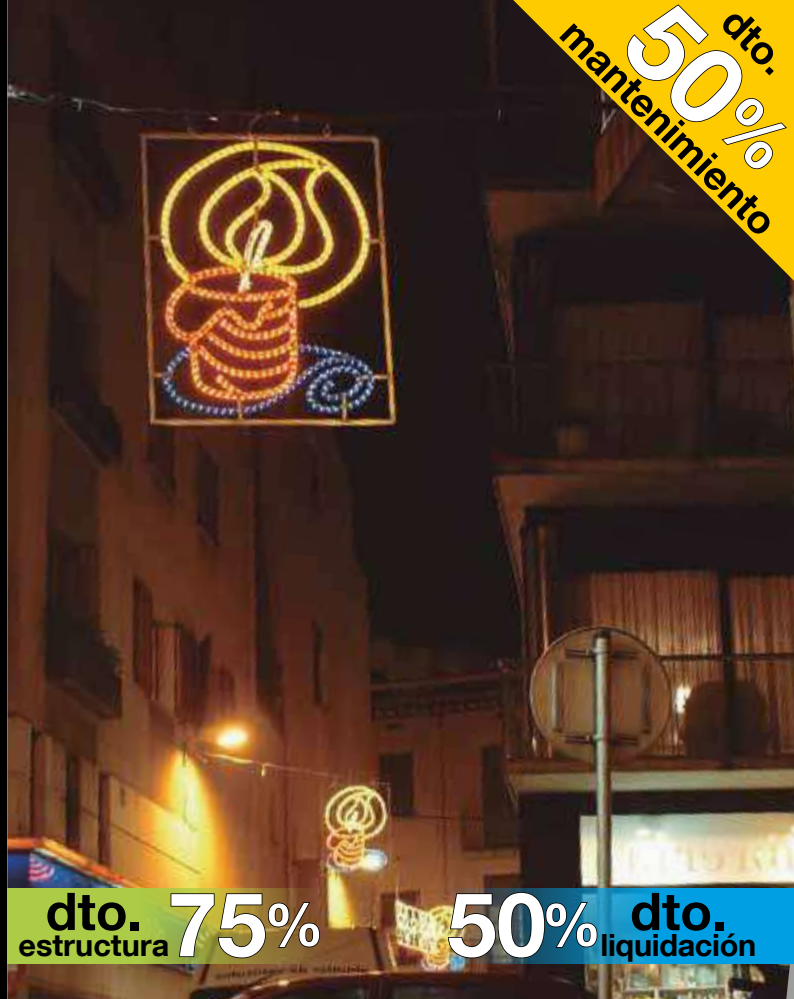

dto. estructura **75%** 50% dto. liquidación

dto. estructura **75%** 50% dto. liquidación