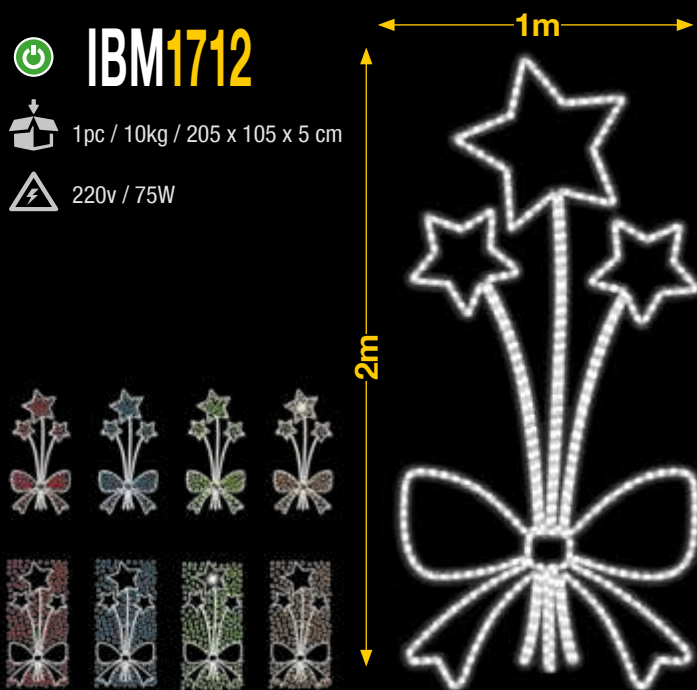

RAMO DE TRES ESTRELLAS Y LAZO

Color Interior
AMPLIABLE

Flash
AMPLIABLE

Combinable
AMPLIABLE

Goteo
AMPLIABLE