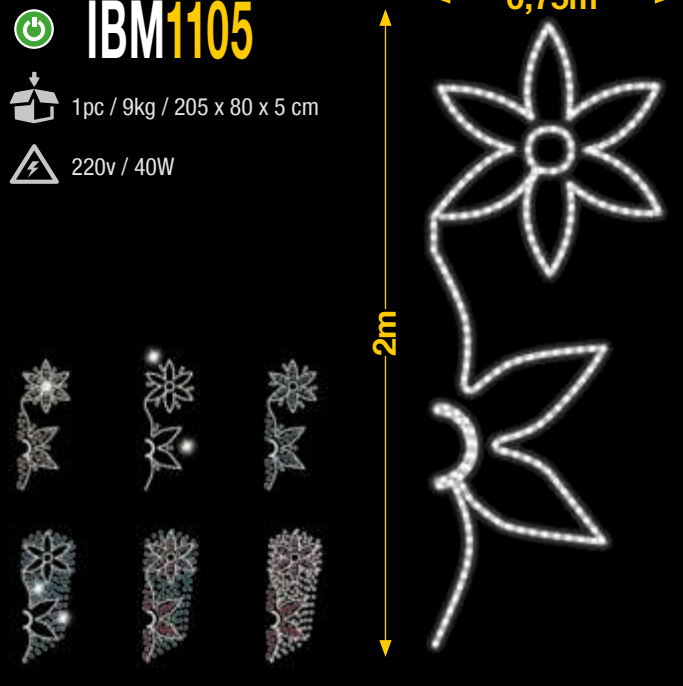

1m

2,4m

IBM1401

1pc / 10kg / 245 x 105 x 5 cm

220v / 55W

FLOR DE PASCUA

Relleno de colores no incluido (Opcional)

0,75m