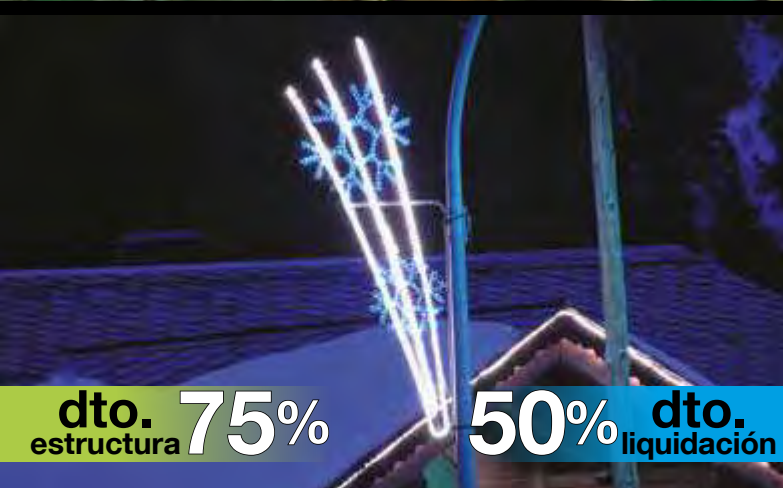

 220v / 75W

← 1m →

GÉMINIS

 **FF0601**

 1pc / 10kg / 255 x 105 x 5 cm

 220v / 120W

← 1m →

dto. estructura **75%**