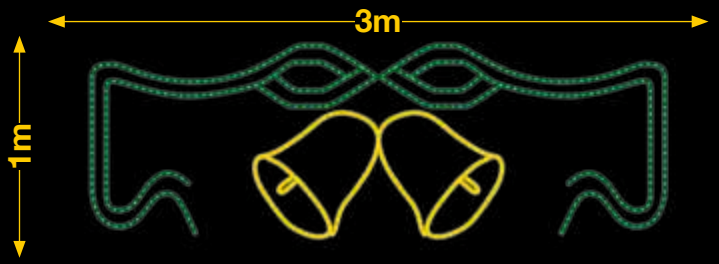

CAMPANAS CON HOJAS

FA025

1pc / 14kg / 105 x 305 x 5 cm

220v / 310W

CAMPANAS CON LAZO Y HOJAS

FA0504

1pc / 20 kg / 105 x 405 x 5 cm

220v / 805W