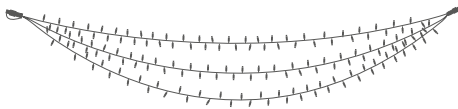

GUIRNALDAS TRIPLE ARCO

COLOR:
REFERENCIA: **IBB0725** CONEXIONES MÁXIMAS **x5-12.5m**
LÁMPARAS: **150** VOLTAJE ENTRADA: **220-240V AC**
ALTURA: **0.7M** VOLTAJE INTERNO: **220-240V DC**
LONGITUD: **2.5M** COLOR CABLEADO: **BLANCO**
POTENCIA: **9W** CABLEADO: **H03RN-F**
PROTECCIÓN: **IP65 - EXTERIOR**