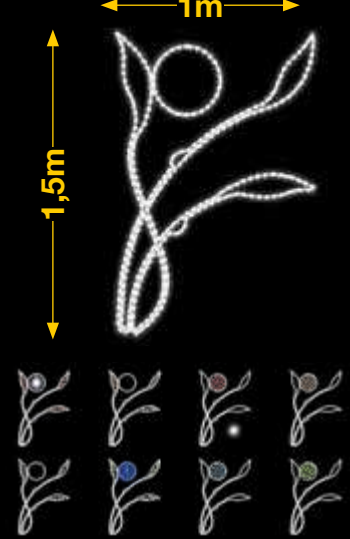

IBM1719

1pc / 8kg / 155 x 105 x 5 cm

220v / 50W

Centro: 91 005 26 27 | Levante: 96 593 21 09 | Norte: 94 595 98 62