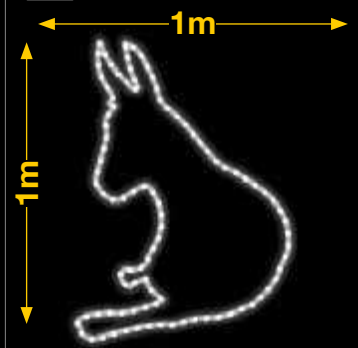

IBM1908A

1pc / 6kg / 105 x 105 x 5 cm

220v / 30W