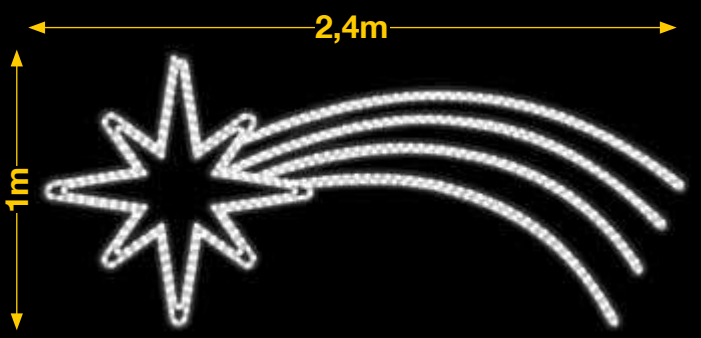

ESTRELLA FUGAZ DE 8 PUNTAS