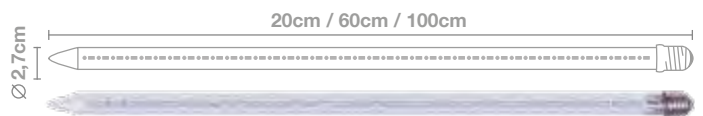

IBE27L02BL

LARGO: 20 cm

IBE27L06BL

LARGO: 60 cm

IBE27L10BL

LARGO: 100 cm

IDEAS CON GUIRNALDAS

ESPACIOS PÚBLICOS