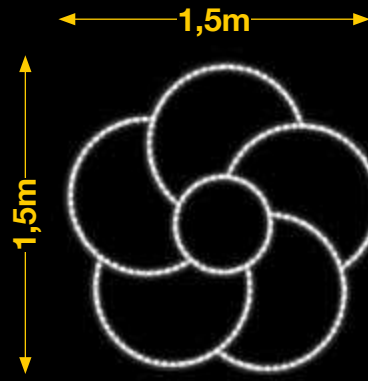

FA007
 1pc / 6kg / 120 x 90 x 5 cm
 220v / 15W

FLOR REDONDEADA

 **IBM1758**

 1pc / 11kg / 155 x 155 x 5 cm

 220v / 45W

ESTRELLA DE 5 PUNTAS

EST55W

 1pc / 1kg / 60 x 60 x 5 cm