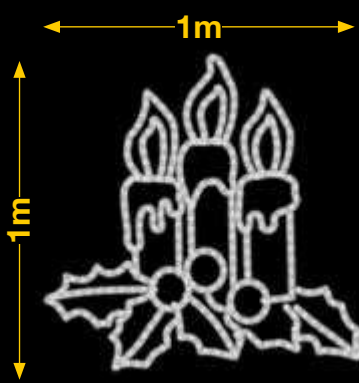

3 VELAS PEQUEÑAS

FA0407
1pc / 4kg / 105 x 105 x 5 cm
220v / 230W