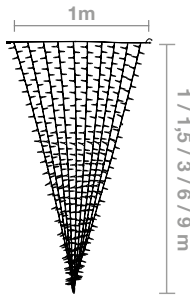

CORTINAS DE LUZ

GAMA PRO

COLOR:
ANCHO: **2M**
BAJANTES: **19**
DISTANCIA BAJANTES: **10 cm**
VOLTAJE ENTRADA: **220-240V AC**
VOLTAJE INTERNO: **220-240V DC**
COLOR CABLEADO: **BLANCO**
CABLEADO: **H05RN-F / H03RN-F**
PROTECCIÓN: **IP44 / IP65 - EXTERIOR**

DISPONIBLES CON
**INTERMITENCIA, LED Y MICROBOMBILLA
ALTA Y MUY ALTA INTENSIDAD**

IBC1020	Caída: = 1m	Máx.Con: x5u-10m	Pot: 15W	Lámp: 19x10 = 190
IBC1520	Caída: = 1,5m	Máx.Con: x5u-10m	Pot: 50W	Lámp: 19x21 = 399
IBC3020	Caída: = 3m	Máx.Con: x4u-8m	Pot: 72W	Lámp: 19x42 = 798
IBC6020	Caída: = 6m	Máx.Con: x3u-6m	Pot: 72W	Lámp: 19x70 = 1330
IBC9020	Caída: = 9m	Máx.Con: x2u-4m	Pot: 83W	Lámp: 19x90 = 1710

GAMA SEMIPRO

COLOR:
ANCHO: **1M**
BAJANTES: **10**
DISTANCIA BAJANTES: **10 cm**
VOLTAJE ENTRADA: **220-240V**
TRANSFORMADOR: **24V**
COLOR CABLEADO: **TRANSPARENTE / NEGRO**
CABLEADO: **PVC**
PROTECCIÓN: **IP44 - EXTERIOR**

IBC1010	Caída: = 1m	Máx.Con: x4-4m	Pot: 26W	Lámp: 10x10 = 100
IBC1510	Caída: = 1,5m	Máx.Con: x4-4m	Pot: 28W	Lámp: 10x20 = 200
IBC3010	Caída: = 3m	Máx.Con: x2-2m	Pot: 30W	Lámp: 10x40 = 400
IBC6010	Caída: = 6m	Máx.Con: x1-1m	Pot: 30W	Lámp: 10x70 = 700
IBC9010	Caída: = 9m	Máx.Con: x1-1m	Pot: 32W	Lámp: 10x90 = 900

CORTINA HORIZONTAL

COLOR:
ANCHO: **múltiples de 2 y 5 m**
LONGITUD TOTAL: **5,10,15,20,25, ... 50 m**
DISTANCIA LÁMPARAS: **6,6 cm**
TOTAL LÁMPARAS: **150 x línea y tramo**
DISTANCIA BAJANTES: **0,10 / 0,50 / 1m**
VOLTAJE ENTRADA: **220-240V AC**
VOLTAJE INTERNO: **220-240V DC**
COLOR CABLEADO: **BLANCO**
CABLEADO: **H05RN-F / H03RN-F**
PROTECCIÓN: **IP44 / IP65 - EXTERIOR**

EXTENSIBLES EN 2 SENTIDOS

IBC10050	Caída: 5, 10, 15, 20m...	Guirnaldas: 5, 10, 15, 20u...
IBC10051	Caída: 5, 10, 15, 20m...	Guirnaldas: 10, 20, 30, 40u...
IBC10020	Caída: 2, 4, 6, 8, 10m...	Guirnaldas: 19, 38, 57, 76u...

Vea todos los accesorios en la página 20

PROGRAMADORES

IBPROG16
PROGRAMADOR PRODUCTOS ~ 220-240V
CON 16 PROGRAMAS