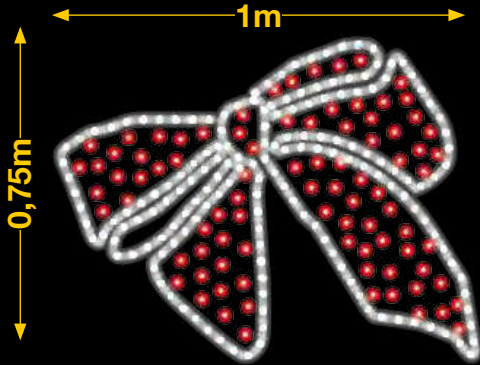

ESTRELLAS DE 5 PUNTAS

 **IBI1008**

 1pc / 8kg / 55 x 205 x 5 cm

 220v / 50W

LAZO ROJO

 **IBM1110**

 1pc / 6kg / 80 x 105 x 5 cm

 220v / 30W