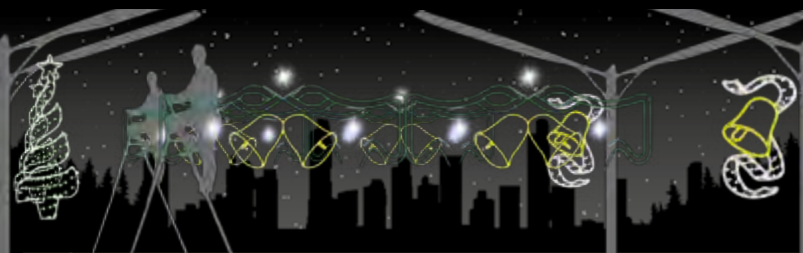

CAMPANAS CON HOJAS

FA025

1pc / 14kg / 105 x 305 x 5 cm

220v / 310W

CAMPANAS CON LAZO Y HOJAS

FA0504

1pc / 20 kg / 105 x 405 x 5 cm

220v / 805W