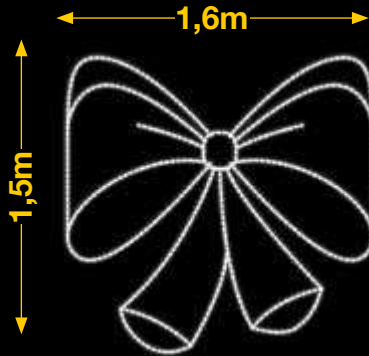

1pc / 14kg / 125 x 265 x 5 cm

220v / 310W

OLAS BLANCAS Y ESTRELLAS

 **AVM0909L**

 1pc / 10kg / 115 x 255 x 5 cm

 220v / 75W

LAZO GRANDE

 **IBM1751**