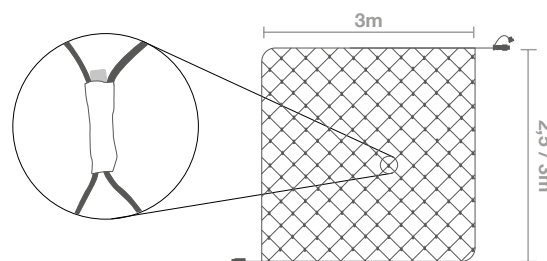

REDES PLANAS

COLOR: ☐ ☐ ☐
ANCHO (H): **3M**
TRANSFORMADOR: **24V**
COLOR CABLEADO: **TRANSPARENTE / NEGRO**
CABLEADO: **PVC**
PROTECCIÓN: **IP44 - EXTERIOR**

IBN3025 Máx.Con: **x 3 ud** Pot: **45W** Lámp: 24X24 = **576**
IBN3030 Máx.Con: **x 3 ud** Pot: **45W** Lámp: 24X24 = **576**