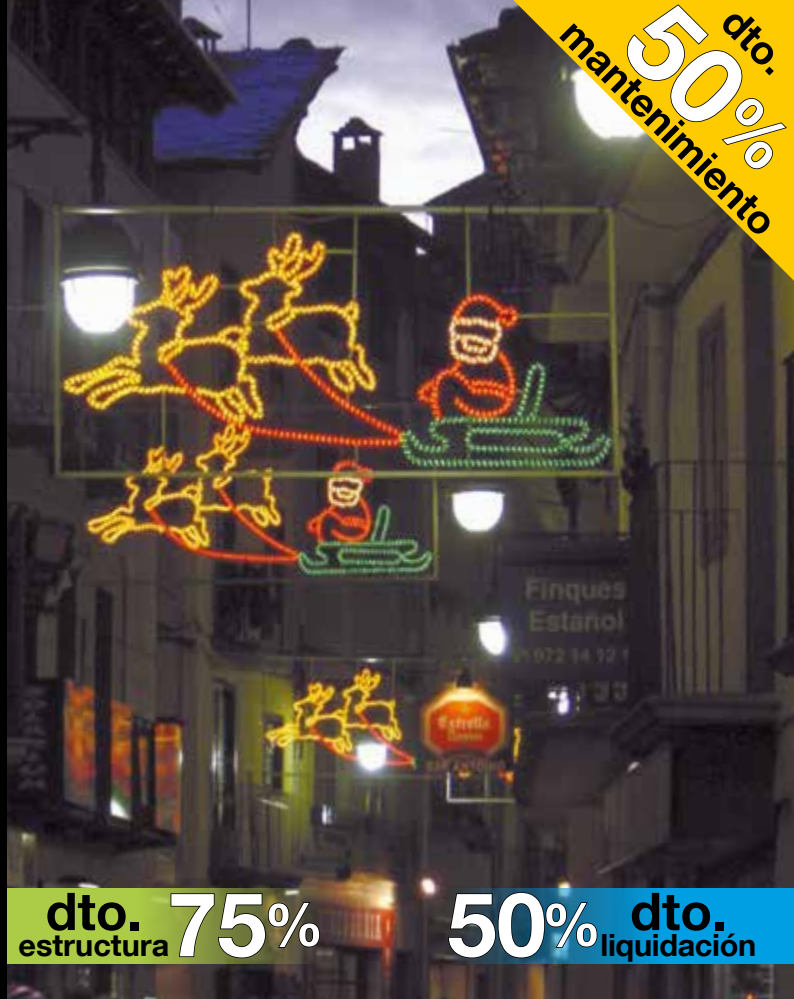

dto. estructura **75%**

50% dto. liquidación

dto. estructura **75%**

50% dto. liquidación