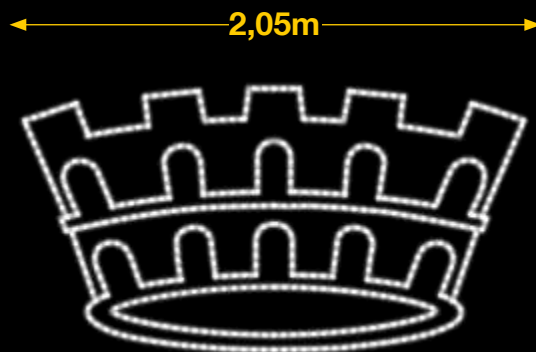

IBM1760

1pc / 20kg / 120 x 210 x 5 cm

220v / 75W