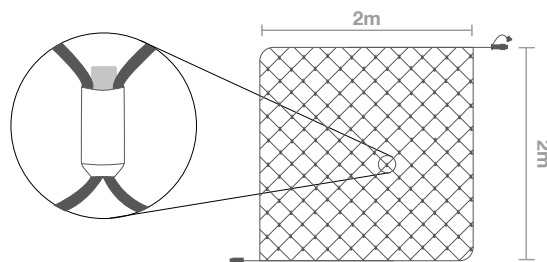

REDES DE LUZ

REDES ENVOLVENTES

COLOR: ☐ ☐ ☐
ANCHO (H): **2M**
LONGITUD (V): **2M**
VOLTAJE ENTRADA: **220-240V AC**
VOLTAJE INTERNO: **220-240V DC**
COLOR CABLEADO: **BLANCO**
CABLEADO: **H05RN-F / H03RN-F**
PROTECCIÓN: **IP44 - EXTERIOR**

IBN2020 Máx.Con: **x5 ud** Pot: **15W** Lámp: 16x18 = **288**