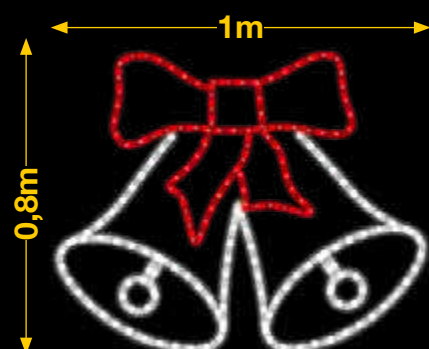

DOS CAMPANAS CON LAZO

VELETA

IBM0905
 1pc / 9kg / 155 x 95 x 5 cm
 220v / 45W

FF0508
 1pc / 4kg / 85 x 105 x 5 cm
 220v / 250W

ONDA Y BOLAS

IBM1706

1pc / 9kg / 245 x 80 x 5 cm

220v / 40W