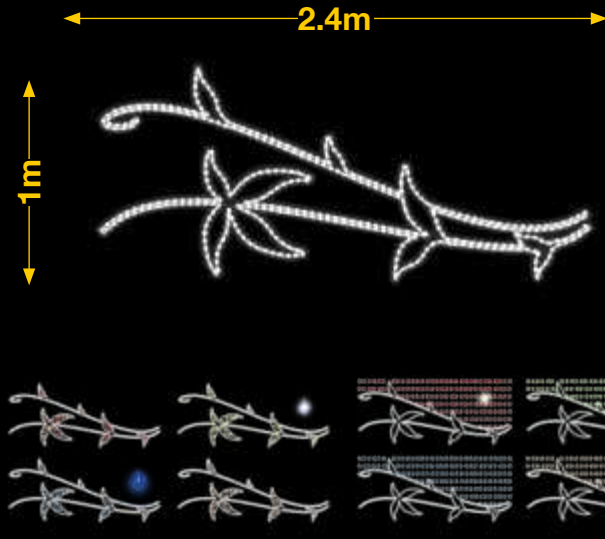

IBM1718

1pc / 3kg / 125 x 60 x 5 cm

220v / 20W

IBM1717

1pc / 12kg / 105 x 245 x 5 cm

220v / 65W

IBM1719

1pc / 8kg / 155 x 105 x 5 cm