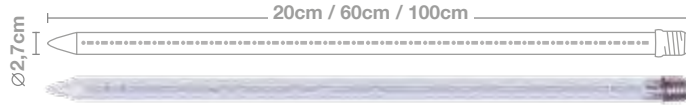

GOTEO DE LUZ GAMA PRO (E27)

COLOR: ☐ ☒

LONGITUD: **5M**

BAJANTES: **5**

DISTANCIA BAJANTES: **1m**

VOLTAJE ENTRADA: **220-240V AC**

VOLTAJE SALIDA: **220-240V AC**

COLOR CABLEADO: **BLANCO / N**

CABLEADO: **H05RN-F / IBNRNH2-F**

PROTECCIÓN: **IP44 - EXTERIOR**

IBL02L	Caída: 0.2m	Pot: 2,4W	Lámp: 12X5 = 60
IBL06L	Caída: 0.6m	Pot: 7,2W	Lámp: 36x5 = 180
IBL10L	Caída: 1m	Pot: 12W	Lámp: 60x5 = 300