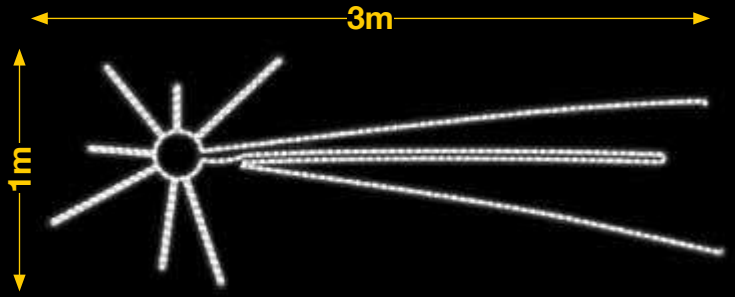

ESTRELLA DE BELÉN CLÁSICA

IBM1403 HxL=1x3m IBM1910 HxL=1x2,4m

IBM1403

2pc / 8kg / 105 x 205 x 5 cm

220v / 50W

IBM1910

1pc / 6,4kg / 105 x 245 x 5 cm

220v / 40W