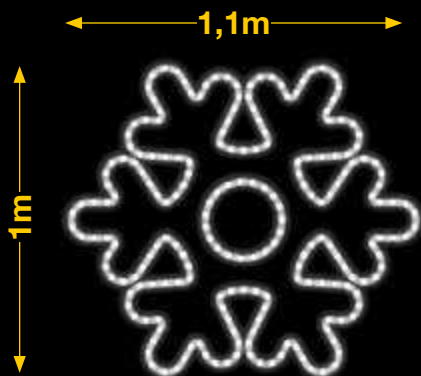

info@lucsdenavidad.com

 **Viada**

COPO BLANCO Y AZUL

IBM1704

1pc / 8kg / 95 x 105 x 5 cm

220v / 70W

COPO BLANCO

IBM1729