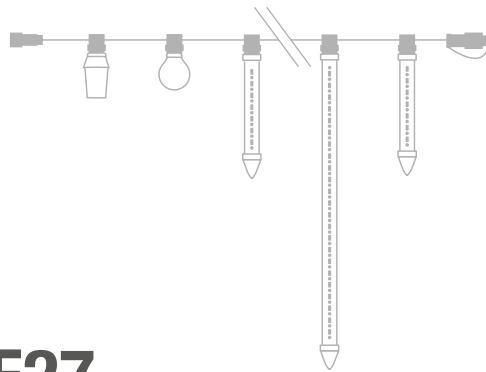

GUIRNALDA E27

IBG0505A

INTERCONECTABLE

LONGITUD: **5 m**

Nº DE PORTALÁMPARAS: **5**

VOLTAJE: **220-240V**

POTENCIA: **1 A 50W/bombilla**

ESPACIO ENTRE LÁMPARAS: **100 cm**

EXTENSIBLE: **100 m x enchufe**

TIPO AISLAMIENTO: **goma IBNRNH2-F**