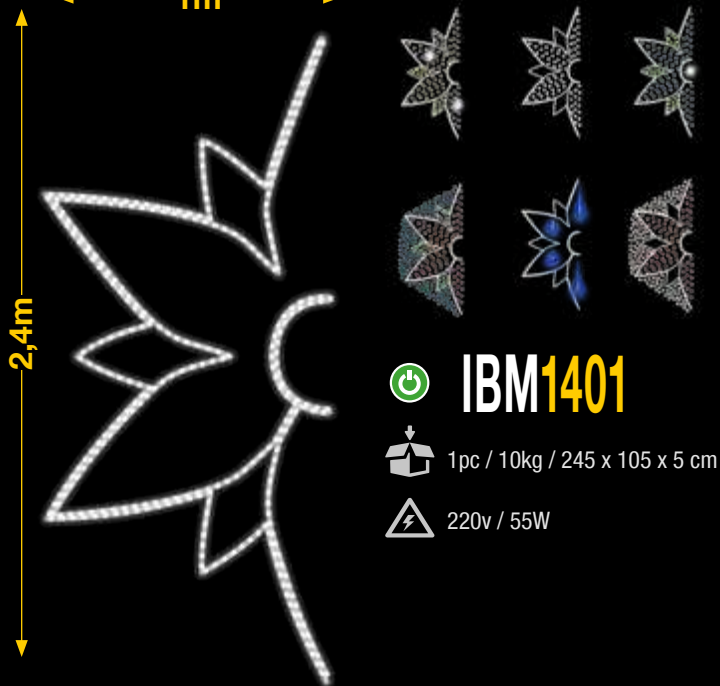

2,4m

IBM1401

1pc / 10kg / 245 x 105 x 5 cm

220v / 55W