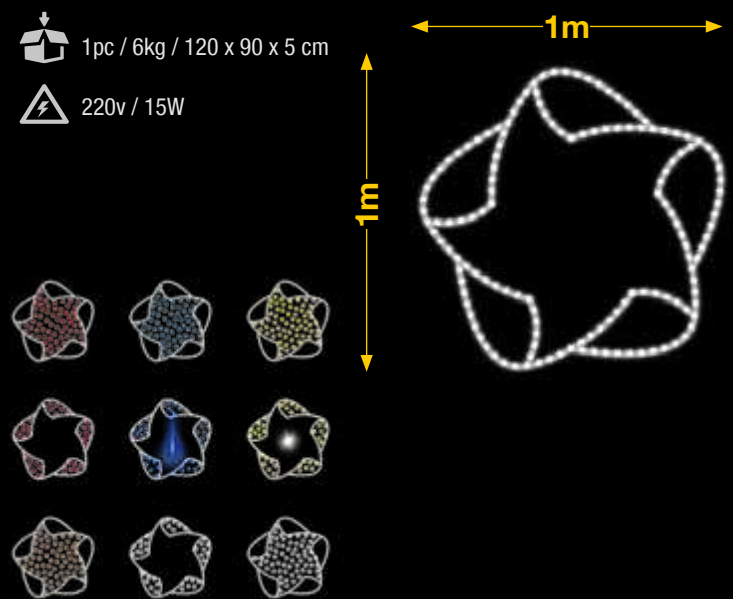

IBM1701

1pc / 6kg / 130 x 105 x 5 cm

220v / 30W

IBM1702

1pc / 6kg / 120 x 90 x 5 cm

220v / 15W