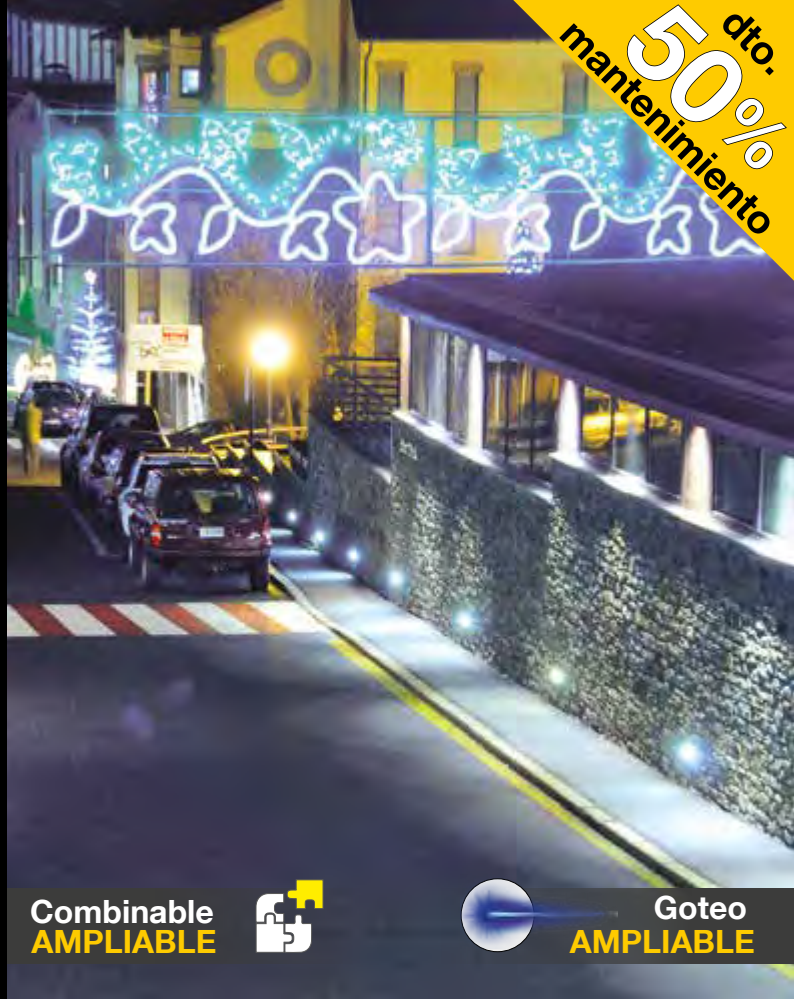

50% dto. mantenimiento

Combinable
AMPLIABLE

Goteo
AMPLIABLE