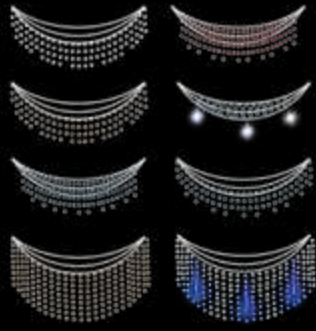

ARCO

IBM1749

1pc / 7kg / 65 x 225 x 5 cm

220v / 30W