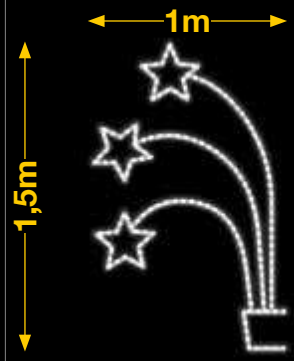

IBM1747

1pc / 8kg / 155 x 105 x 5 cm

220v / 60W