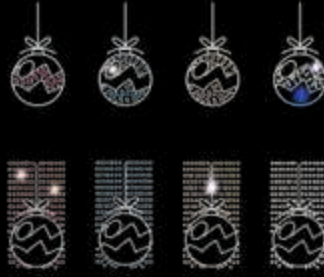

Color Interior
AMPLIABLE

Flash
AMPLIABLE

Combinable
AMPLIABLE

Goteo
AMPLIABLE