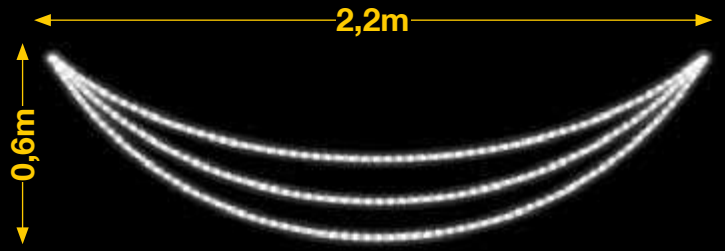

ARCO

IBM1749

1pc / 7kg / 65 x 225 x 5 cm

220v / 30W