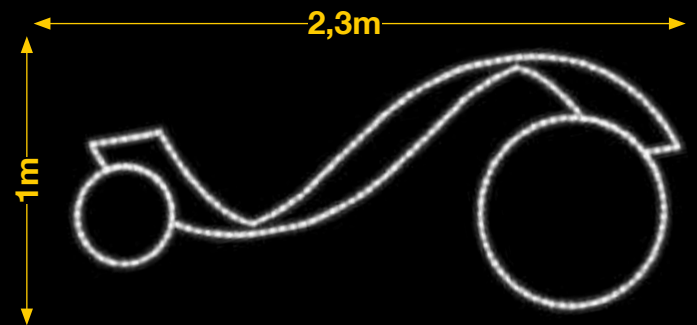

ONDA SIMPLE

ONDA CON 2 BOLAS

IBM1727

1pc / 4kg / 155 x 55 x 5 cm

220v / 20W

IBM1728

1pc / 12kg / 105 x 235 x 5 cm

220v / 40W