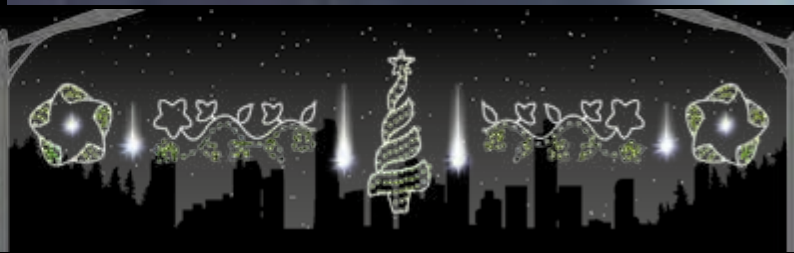

YEDRA

Relleno verde y otros colores no incluidos (Opcional)

IBM1112

1pc / 8kg / 205 x 80 x 5 cm

220v / 30W