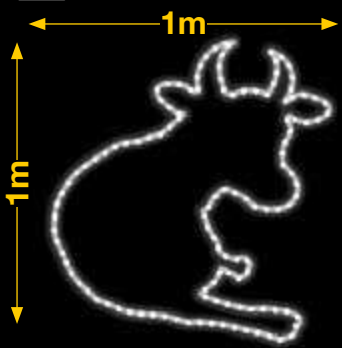

BUEY

PESEBRE

MULA

IBM1908B

1pc / 6kg / 105 x 105 x 5 cm

220v / 30W

IBM1908

1pc / 11kg / 105 x 205 x 5 cm