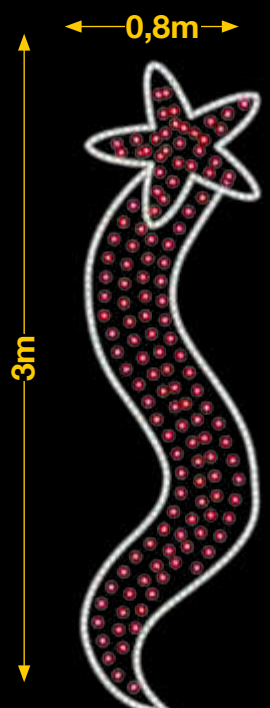

Goteo
AMPLIABLE

ESTRELLA FUGAZ DE 8 PUNTAS

IBM1711

1pc / 10kg / 105 x 245 x 5 cm

220v / 100W

ESTRELLA Y COLA ROJA

IBM1113
2pc / 11kg / 155 x 85 x 5 cm
220v / 40W

ÁNGEL GEOMÉTRICO