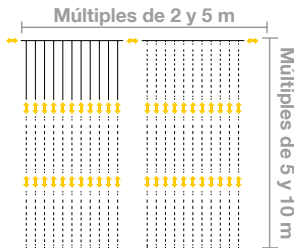

CORTINA HORIZONTAL

COLOR:
ANCHO: **múltiples de 2 y 5 m**
LONGITUD TOTAL: **5,10,15,20,25, ... 50 m**
DISTANCIA LÁMPARAS: **6,6 cm**
TOTAL LÁMPARAS: **150 x línea y tramo**
DISTANCIA BAJANTES: **0,10 / 0,50 / 1m**
VOLTAJE ENTRADA: **220-240V AC**
VOLTAJE INTERNO: **220-240V DC**
COLOR CABLEADO: **BLANCO**
CABLEADO: **H05RN-F / H03RN-F**
PROTECCIÓN: **IP44 / IP65 - EXTERIOR**