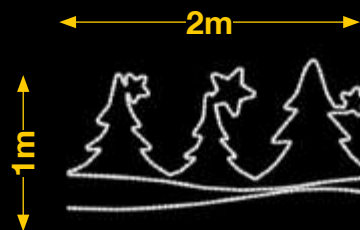

BOSQUE MEDIANO

 **IBM1912**

 1pc / 11kg / 105 x 205 x 5 cm

 220v / 55W

BOSQUE GRANDE

 **IBM1913**

 1pc / 10kg / 205 x 105 x 5 cm

 220v / 35W