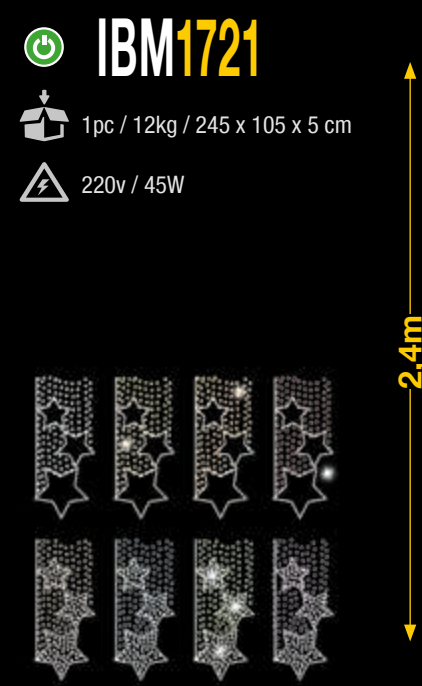

IBM1721

1pc / 12kg / 245 x 105 x 5 cm

220v / 45W