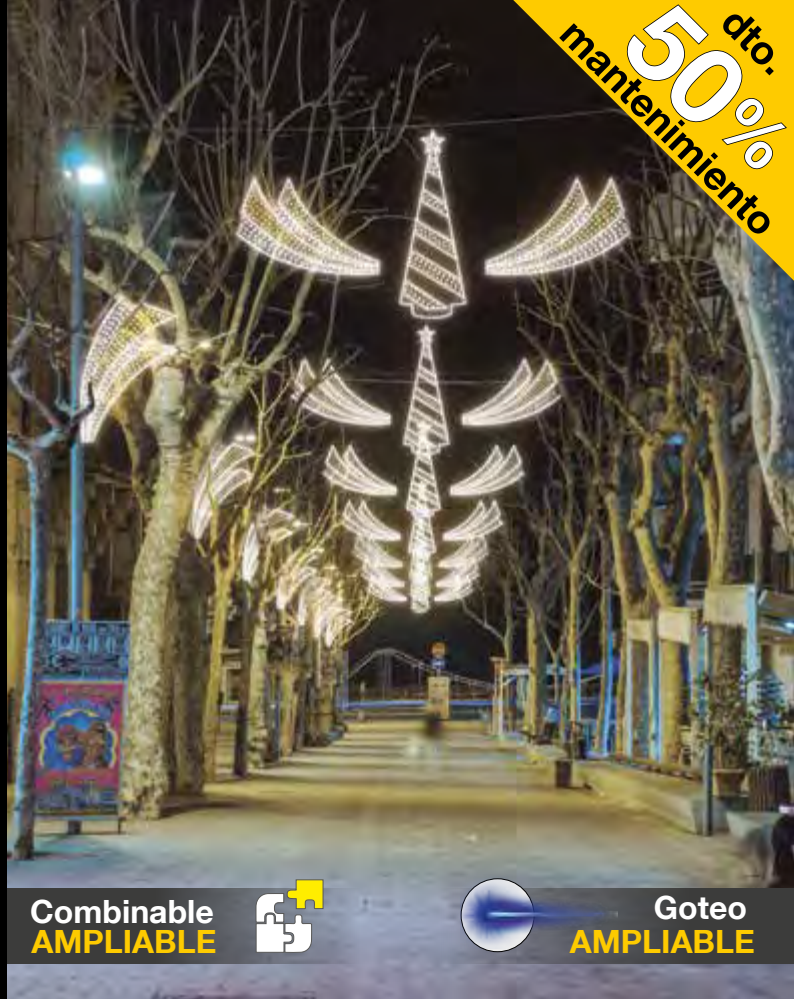

Combinable
AMPLIABLE

Goteo
AMPLIABLE