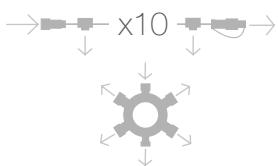

BIFURCADORES