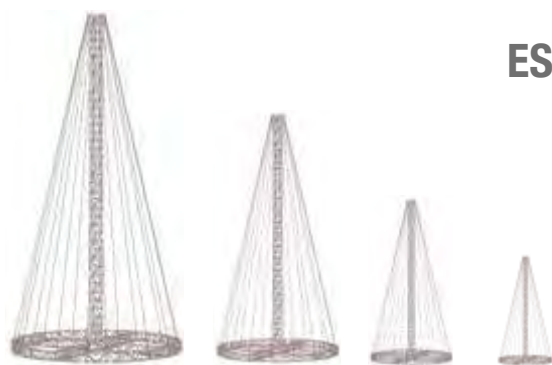

CIRCULARES

VOLTAJE: 220-240V

PROTECCIÓN: IP44/IP65

IBM1772 DIÁMETRO: 0.5 m

IBM1744 DIÁMETRO: 0.63m

IBM1743 DIÁMETRO: 1.27 m

CONOS GIGANTES

15m

10m

7.5m

5m

**ESTRUCTURAS AMPLIABLES
QUE PERMITEN CREAR
UN DISEÑO DIFERENTE
CADA AÑO**

Vea todos los accesorios en la página 20

IBAEXT25
LONGITUD: 2.5M

IBRWIREL
RECTIFICADOR LED: 3A

AHORRE EL **75%** DEL TIEMPO DE INSTALACIÓN