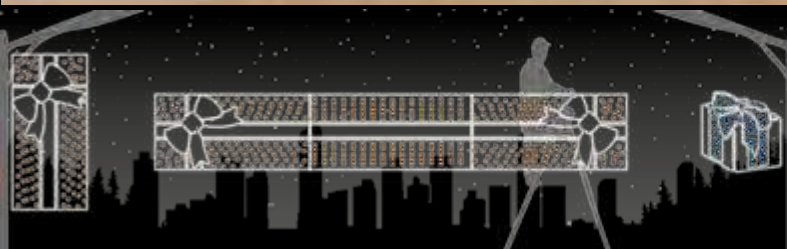

REGALO GRANDE