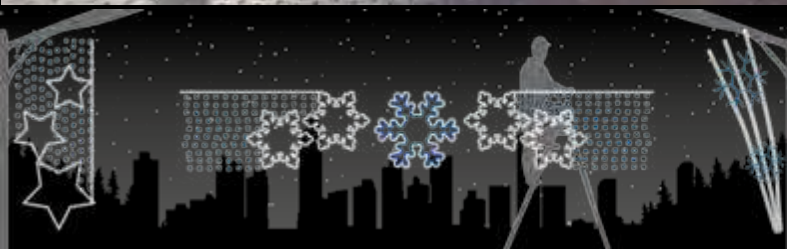

2 COPOS SOBRE MANTO DE COLOR

Relleno azul y otros colores no incluidos (Opcional)