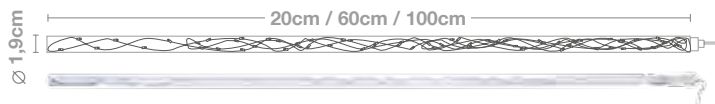

GAMA SemiPRO

COLOR: ☐ ☒ ☒ ☒ ☒ ☒

LONGITUD: **5M**

BAJANTES: **5**

DISTANCIA BAJANTES: **1m**

VOLTAJE ENTRADA: **220-240V AC**

TRANSFORMADOR: **24V DC**

COLOR CABLEADO: **TRANSPARENTE**

CABLEADO: **PVC**

PROTECCIÓN: **IP44 - EXTERIOR**

IBL02L	Caída: 0.2m	Pot: 20.4W	Lámp: 10X5 = 50
IBL06L	Caída: 0.6m	Pot: 20.4W	Lámp: 20x5 = 100
IBL10L	Caída: 1m	Pot: 20.4W	Lámp: 30x5 = 150