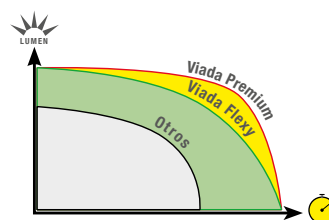

MANGUERA DE LUZ

MANGUERA FLEXY

COLOR:

LÁMPARAS POR METRO: **36 lámp/m**

DIMENSIONES: **13 mm diám. x 50 m**

CONEXIONES MÁXIMAS: **100 m**

FLUJO LUMINOSO: **3 o 5 Lm**

MARCA DE CORTE: **1 marca/m**

POTENCIA: **3.1W/m Led - 16.6W/m Micro.**

VOLTAJE ENTRADA: **220-240V AC**

VOLTAJE INTERNO: **220-240V DC (Led) - AC (Micro)**

PROTECCIÓN: **IP65 - EXTERIOR**

MANGUERA PREMIUM

COLOR:

LÁMPARA POR METRO: **36 lámp/m**

DIMENSIONES: **13 mm diám. x 50 m**

CONEXIONES MÁXIMAS: **100 m**

FLUJO LUMINOSO: **5 Lm**

MARCA DE CORTE: **1 marca/m**

POTENCIA: **3.1W/m - 2.5W/m rojo y amarillo**

VOLTAJE ENTRADA: **220-240V AC**

VOLTAJE INTERNO: **220-240V DC (Led)**

PROTECCIÓN: **IP65 - EXTERIOR**

DISPONIBLES CON
LED 3 o 5 LUMENS Y MICROBOMBILLA

LEDS HORIZONTALES
ILUMINA 360°

FLUJO: **3 o 5 Lm**

MÁS INTENSIDAD
A LO LARGO DE LA VIDA DE LOS LEDS