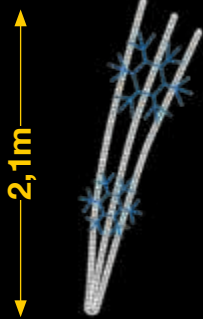

PALMERA Y NIEVE

FF003A

1pc / 16kg / 215 x 105 x 5 cm

220v / 75W

← 1m →