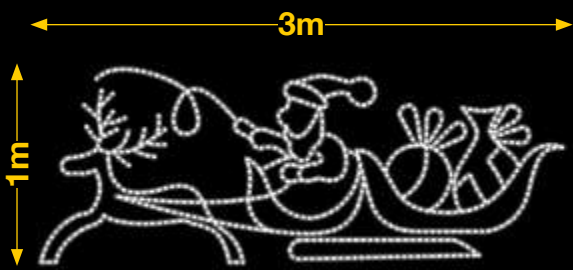

1pc / 14kg / 145 x 185 x 5 cm

220v / 325W

TRINEO CON REGALOS

IBM1802

1pc / 20kg / 105 x 305 x 5 cm

220v / 120W

SANTA CLAUS CON RENOS

FA015