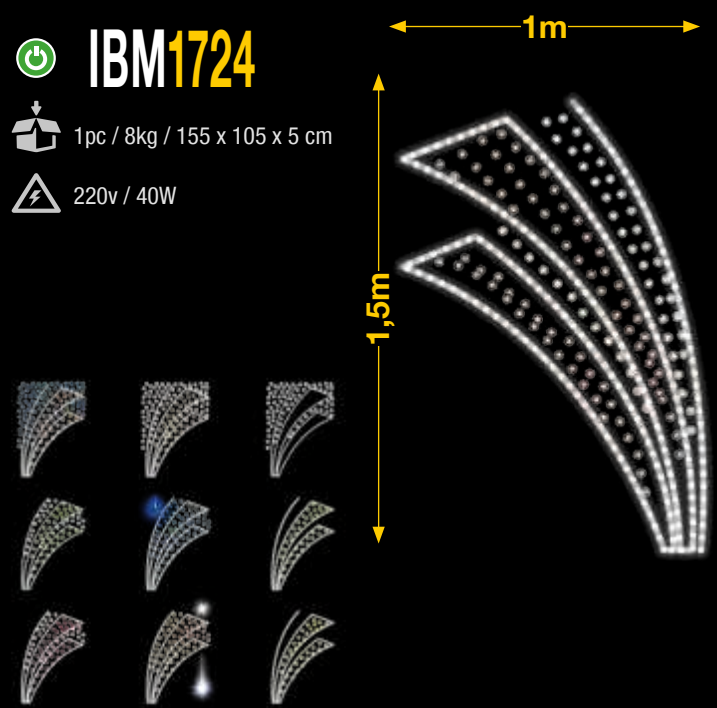

Combinable
AMPLIABLE

Goteo
AMPLIABLE

ABETO LINEAL

IBM1107

1pc / 9kg / 205 x 80 x 5 cm
220v / 35W

PALMAS CON RELLENO FRÍO Y CÁLIDO

IBM1724

1pc / 8kg / 155 x 105 x 5 cm
220v / 40W