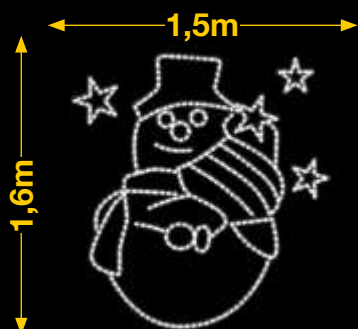

MUÑECO DE NIEVE

FA039

1pc / 11kg / 165 x 155 x 5 cm

220v / 360W