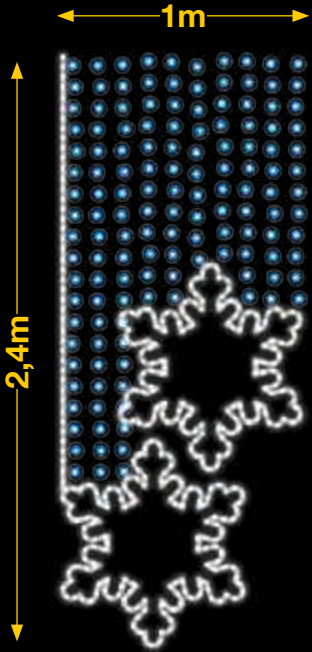

Flash
AMPLIABLE

Combinable
AMPLIABLE

Goteo
AMPLIABLE

2 COPOS SOBRE MANTO DE COLOR

Relleno azul y otros colores no incluidos (Opcional)

IBM1722

1pc / 12kg / 245 x 105 x 5 cm

220v / 60W