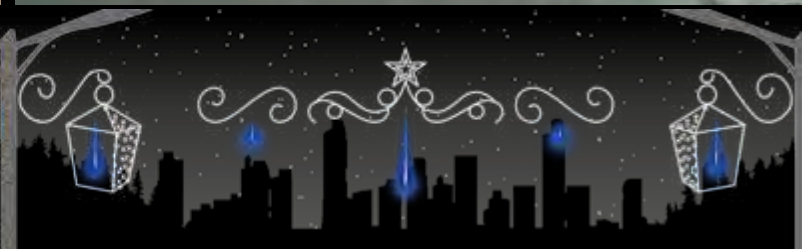

50%
dto.
mantenimiento

Color Interior
AMPLIABLE

Flash
AMPLIABLE

Combinable
AMPLIABLE

Goteo
AMPLIABLE

RIZOS

IBM1906

1pc / 7kg / 55 x 245 x 5 cm

220v / 60W

2,4m

0,5m

ESTRELLAS CON RIZOS

IBM1905

1pc / 12kg / 105 x 245 x 5 cm

220v / 75W

2,4m

1m

RIZO PEQUEÑO

IBM1904

1pc / 8kg / 55 x 160 x 5 cm

220v / 15W

1,55m

0,5m

Centro: 91 005 26 27 | Levante: 96 593 21 09 | Norte: 94 595 98 62