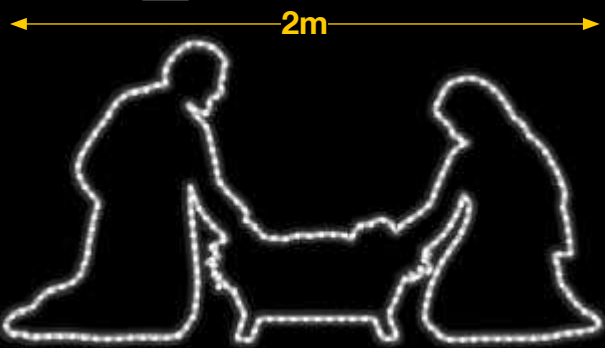

IBM1908

1pc / 11kg / 105 x 205 x 5 cm

220v / 40W