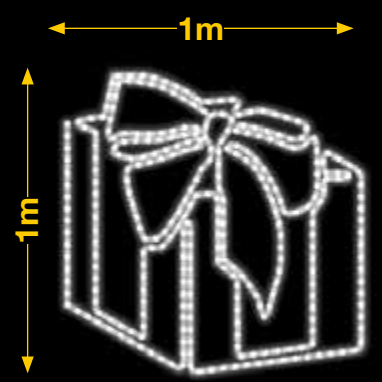

REGALO CON LAZO

IBM1111
1pc / 6kg / 105 x 105 x 5 cm
220v / 60W