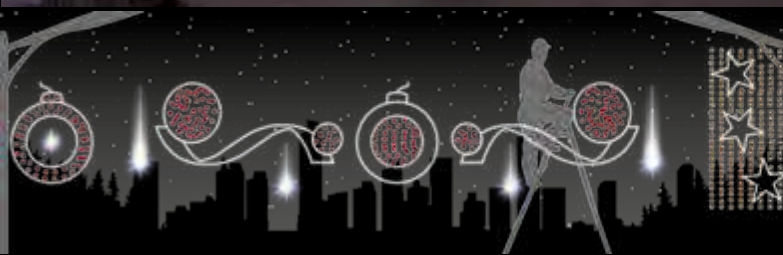

Combinable
AMPLIABLE

Goteo
AMPLIABLE

50%
dto.
mantenimiento

BOLA DE NAVIDAD SIMPLE

MOLINILLO

IBM1701

1pc / 6kg / 130 x 105 x 5 cm

220v / 30W