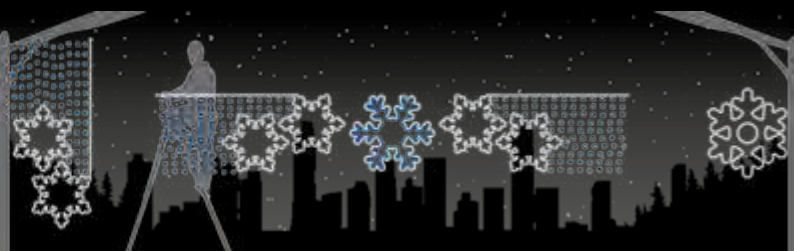

Color Interior
AMPLIABLE

Flash
AMPLIABLE

Combinable
AMPLIABLE

Gotoe
AMPLIABLE