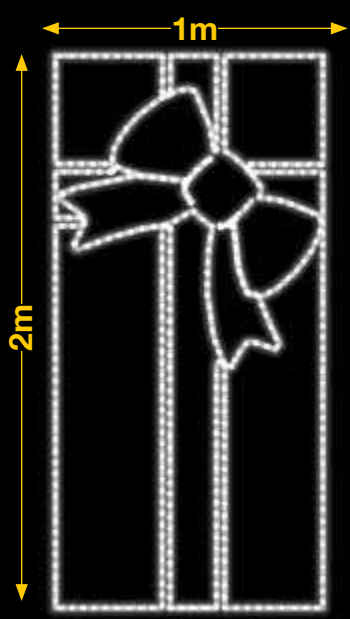

IBM1907

1pc / 10kg / 205 x 105 x 5 cm
220v / 80W