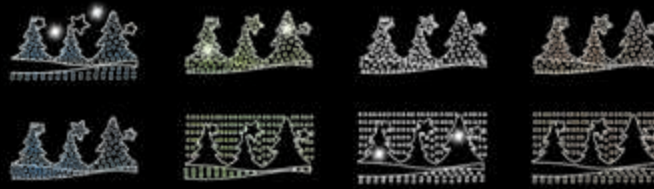

BOSQUE MEDIANO

 **IBM1912**

 1pc / 11kg / 105 x 205 x 5 cm

 220v / 55W

BOSQUE GRANDE

 **IBM1913**

 1pc / 10kg / 205 x 105 x 5 cm

 220v / 35W