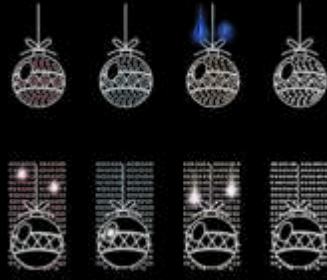

BOLA CON FRANJA DE ROMBOS

IBM1736

1pc / 10kg / 205 x 105 x 5 cm

220v / 60W