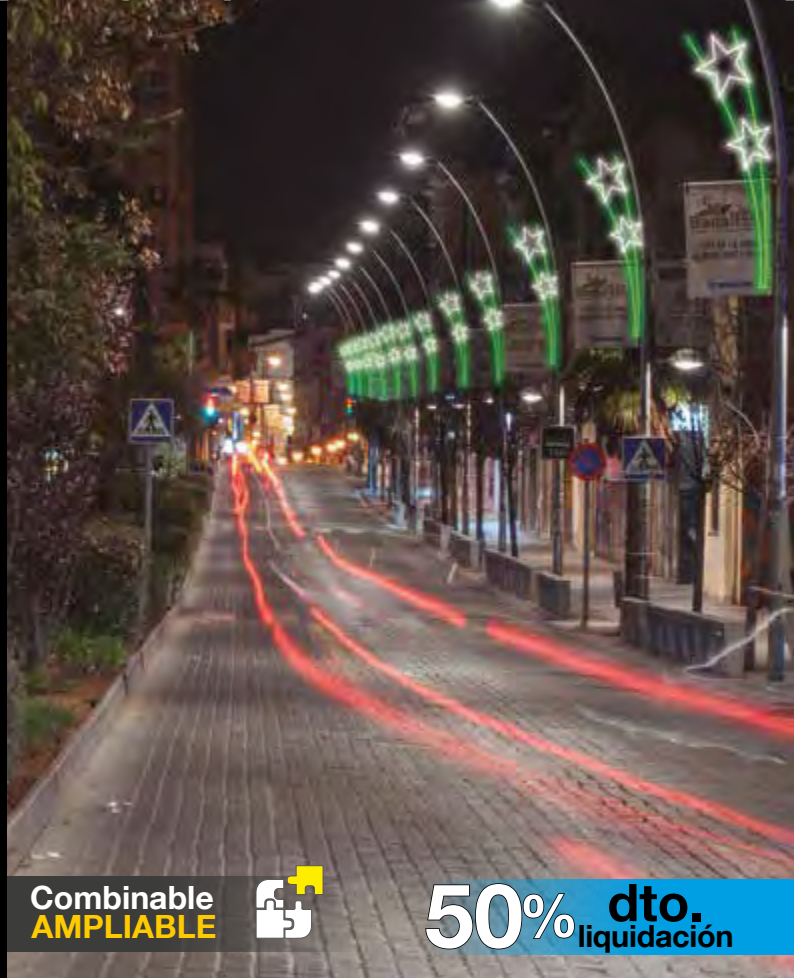

 220v / 75W

← 1m →

GÉMINIS

 **FF0601**

 1pc / 10kg / 255 x 105 x 5 cm

 220v / 120W

← 1m →

dto. estructura **75%**