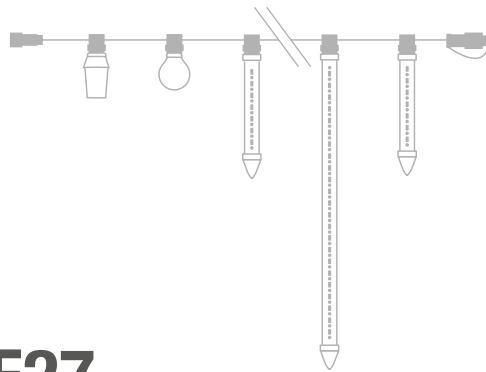

GUIRNALDA E27

IBG0505A

INTERCONECTABLE

LONGITUD: 5 m

Nº DE PORTALÁMPARAS: 5

VOLTAJE: 220-240V

POTENCIA: 1 A 50W/bombilla

ESPACIO ENTRE LÁMPARAS: 100 cm

EXTENSIBLE: 100 m x enchufe

TIPO AISLAMIENTO: goma IBNRNH2-F

BOMBILLAS E27

ESFÉRICAS

DIÁMETRO: 40 mm

ALTURA TOTAL: 65 mm

VOLTAJE: 220-240V

POTENCIA: 4W

COLOR: ■ Azul

FLASHES

DIÁMETRO: 43 mm

ALTURA TOTAL: 104 mm

VOLTAJE: 220-240V

POTENCIA: 2W

FRECUENCIA FLASH: 1/segon

PROTECCIÓN: IP44 - EXTERIOR

IBE27FLASH

COLOR: ■ Blanco frío

GOTEOS

DIÁMETRO: 55 mm

ALTURA TOTAL: 20 / 60 / 100cm

Nº LEDS POR LÁMPARA: 12 / 36 / 60

VOLTAJE: 220-240V

POTENCIA: 4 / 7.2 / 12W x tubo