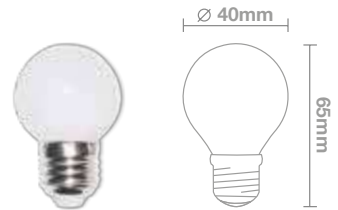

EXTENSIBLE: 100 m x enchufe

TIPO AISLAMIENTO: goma IBNRNH2-F

BOMBILLAS E27

ESFÉRICAS

DIÁMETRO: 40 mm

ALTURA TOTAL: 65 mm

VOLTAJE: 220-240V

POTENCIA: 4W

PROTECCIÓN: IP44 - EXTERIOR

IBE27WWL

COLOR: ■ Blanco cálido

IBE27RL

COLOR: ■ Rojo

IBE27GL

COLOR: ■ Verde

IBE27BL

COLOR: ■ Azul

FLASHES

DIÁMETRO: 43 mm

ALTURA TOTAL: 104 mm

VOLTAJE: 220-240V

POTENCIA: 2W

FRECUENCIA FLASH: 1/segon

PROTECCIÓN: IP44 - EXTERIOR

IBE27FLASH

COLOR: ■ Blanco frío

GOTEOS

DIÁMETRO: 55 mm

ALTURA TOTAL: 20 / 60 / 100cm

Nº LEDS POR LÁMPARA: 12 / 36 / 60

VOLTAJE: 220-240V

POTENCIA: 4 / 7.2 / 12W x tubo