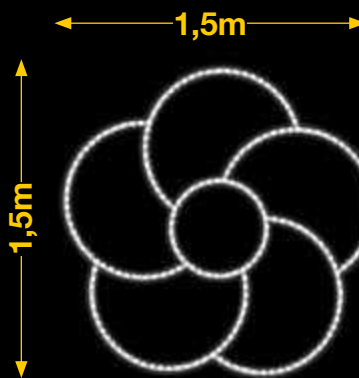

## FLOR REDONDEADA

# IBM1758

1pc / 11kg / 155 x 155 x 5 cm

220v / 45W

## ESTRELLA DE 5 PUNTAS

# EST55W

1pc / 1kg / 60 x 60 x 5 cm

220v / 15W

Color Interior  
**AMPLIABLE**

Flash  
**AMPLIABLE**

dto. estructura **75%**

**50%** dto. liquidación