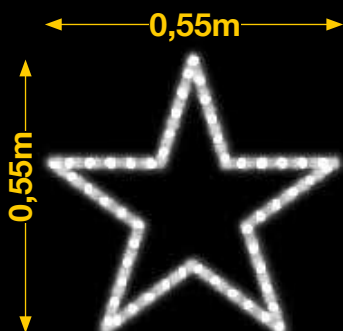

# IBM1758

1pc / 11kg / 155 x 155 x 5 cm

220v / 45W

## ESTRELLA DE 5 PUNTAS

# EST55W

1pc / 1kg / 60 x 60 x 5 cm

220v / 15W

Color Interior  
**AMPLIABLE**

Flash  
**AMPLIABLE**

dto. estructura **75%**

**50%** dto. liquidación