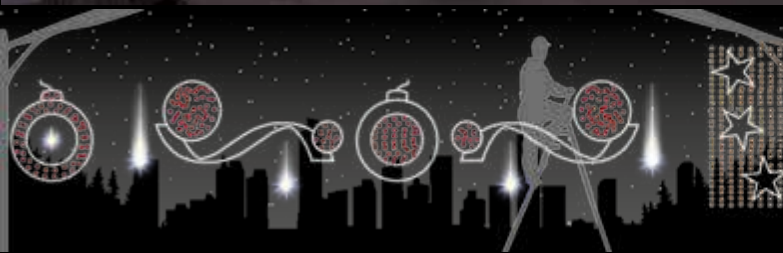

Color Interior  
**AMPLIABLE**

Flash  
**AMPLIABLE**

Combinable  
**AMPLIABLE**

Goteo  
**AMPLIABLE**

50%  
dto.  
mantenimiento

**BOLA DE NAVIDAD SIMPLE**

**MOLINILLO**

**IBM1701**