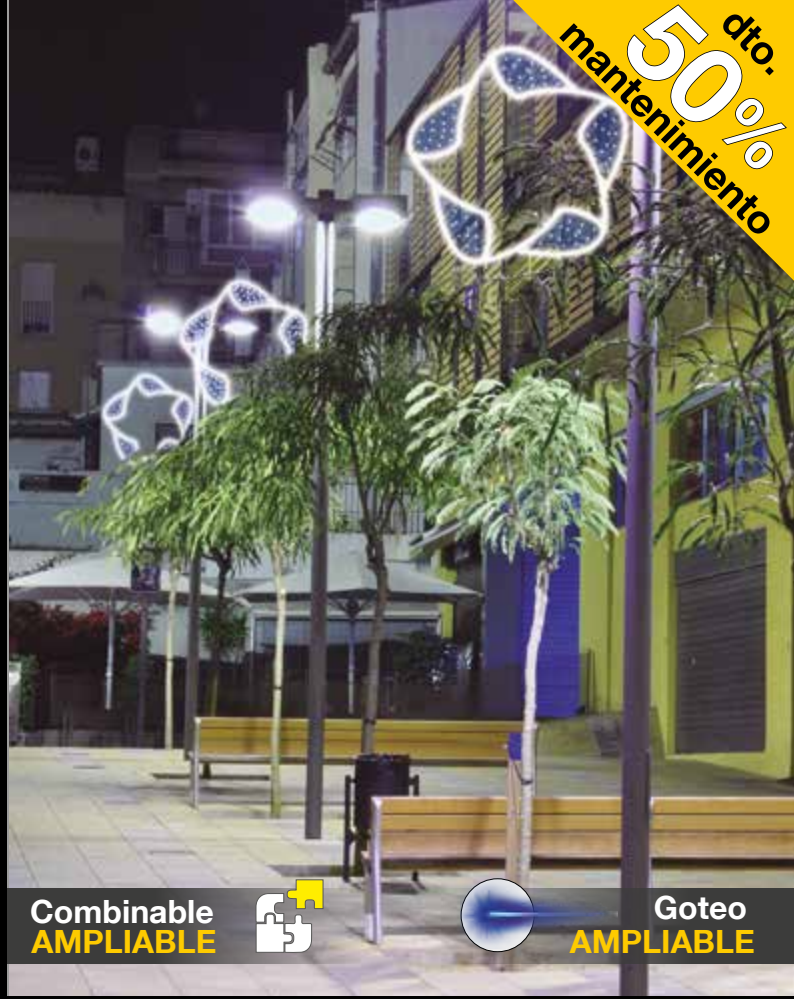

Color Interior  
**AMPLIABLE**

Flash  
**AMPLIABLE**

Combinable  
**AMPLIABLE**

Goteo  
**AMPLIABLE**

50%  
dto.  
mantenimiento

**BOLA DE NAVIDAD SIMPLE**

**MOLINILLO**

**IBM1701**

1pc / 6kg / 130 x 105 x 5 cm

220v / 30W

**IBM1702**

1pc / 6kg / 120 x 90 x 5 cm

220v / 15W