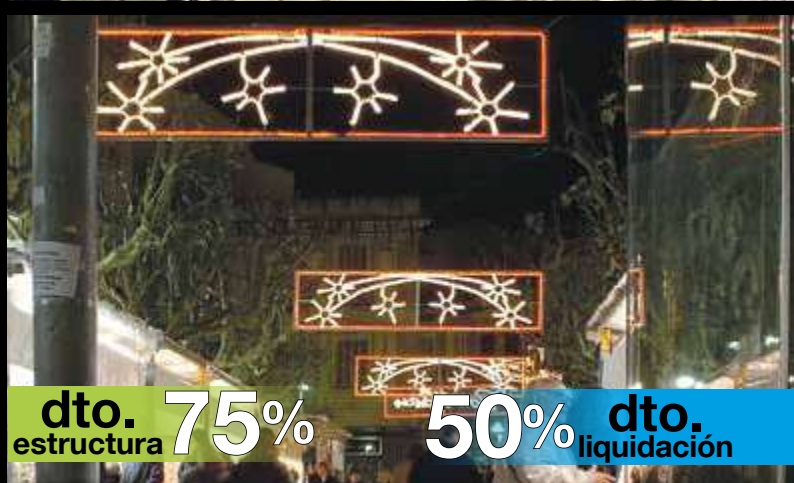

ONDA Y BOLAS

IBM1706

1pc / 9kg / 245 x 80 x 5 cm

220v / 40W

BIG BANG (MEDIA PIEZA)

FF043A
 1pc / 13kg / 205 x 105 x 5 cm
 220v / 195W

Color Interior
AMPLIABLE

Flash
AMPLIABLE