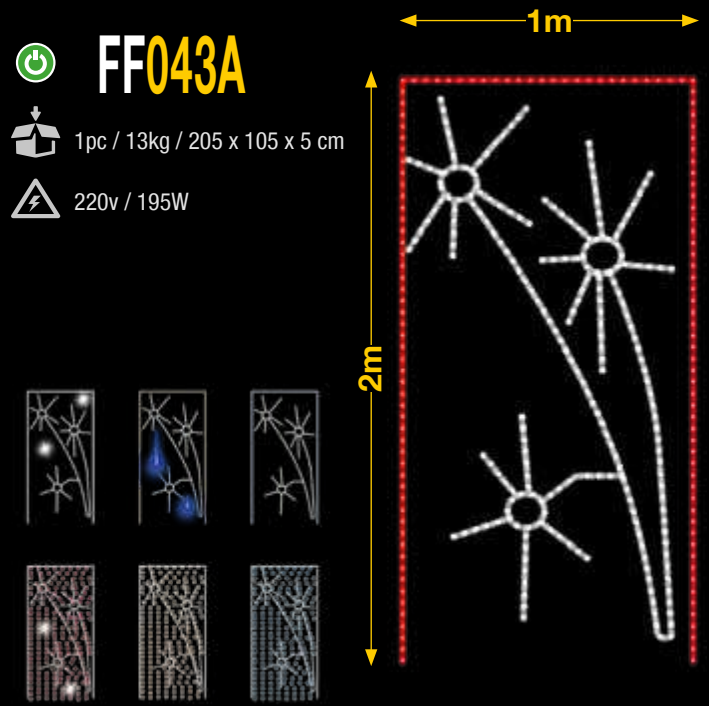

ONDA Y BOLAS

IBM1706

1pc / 9kg / 245 x 80 x 5 cm

220v / 40W

BIG BANG (MEDIA PIEZA)

FF043A
 1pc / 13kg / 205 x 105 x 5 cm
 220v / 195W

Color Interior
AMPLIABLE

Flash
AMPLIABLE