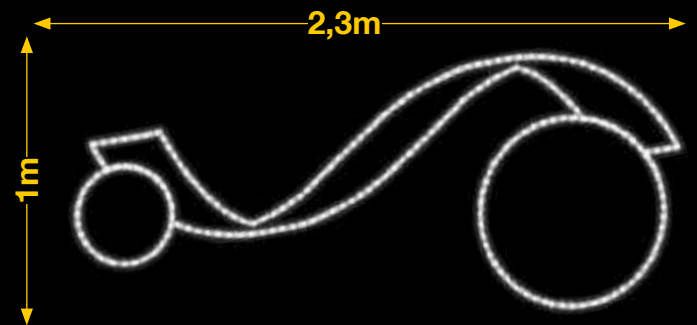

Color Interior  
**AMPLIABLE**

Flash  
**AMPLIABLE**

Combinable  
**AMPLIABLE**

Goteo  
**AMPLIABLE**

**ONDA SIMPLE**

**IBM1727**

1pc / 4kg / 155 x 55 x 5 cm

220v / 20W

**ONDA CON 2 BOLAS**

**IBM1728**

1pc / 12kg / 105 x 235 x 5 cm

220v / 40W