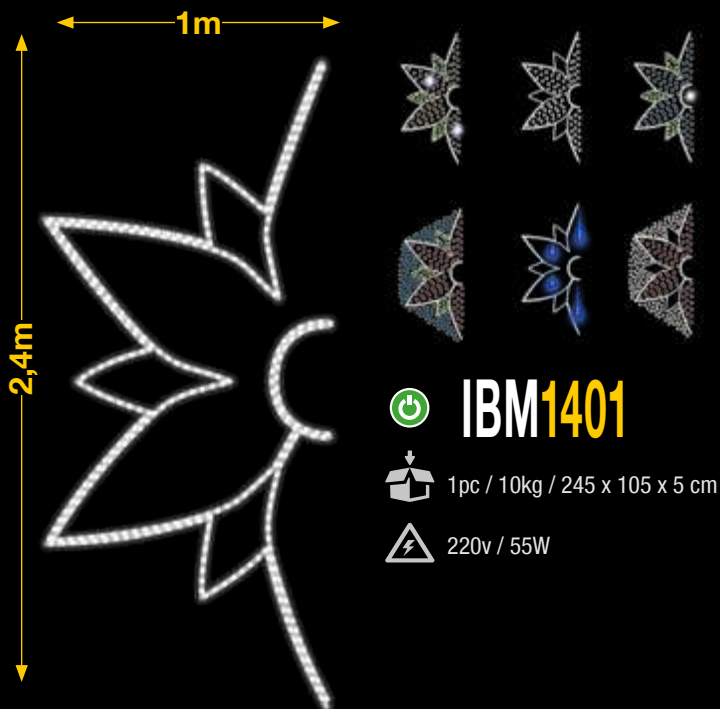

50%
dto.
mantenimiento

Color Interior
AMPLIABLE

Flash
AMPLIABLE

Combinable
AMPLIABLE

Goteo
AMPLIABLE

MEDIA FLOR DE PASCUA

Relleno de colores no incluido (Opcional)

IBM1401

1pc / 10kg / 245 x 105 x 5 cm

220v / 55W

FLOR DE PASCUA

Relleno de colores no incluido (Opcional)

IBM1105

1pc / 9kg / 205 x 80 x 5 cm

220v / 40W