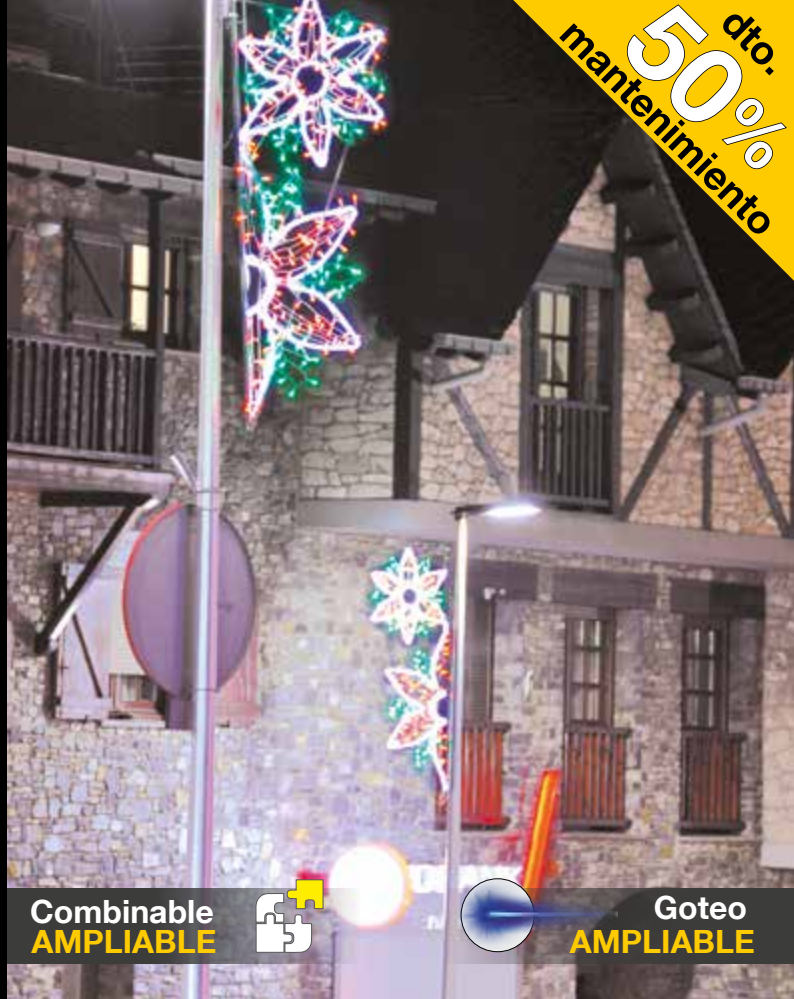

50%
dto.
mantenimiento

Color Interior
AMPLIABLE

Flash
AMPLIABLE

Combinable
AMPLIABLE

Goteo
AMPLIABLE

MEDIA FLOR DE PASCUA

Relleno de colores no incluido (Opcional)

IBM1401

1pc / 10kg / 245 x 105 x 5 cm

220v / 55W

FLOR DE PASCUA

Relleno de colores no incluido (Opcional)

IBM1105

1pc / 9kg / 205 x 80 x 5 cm

220v / 40W