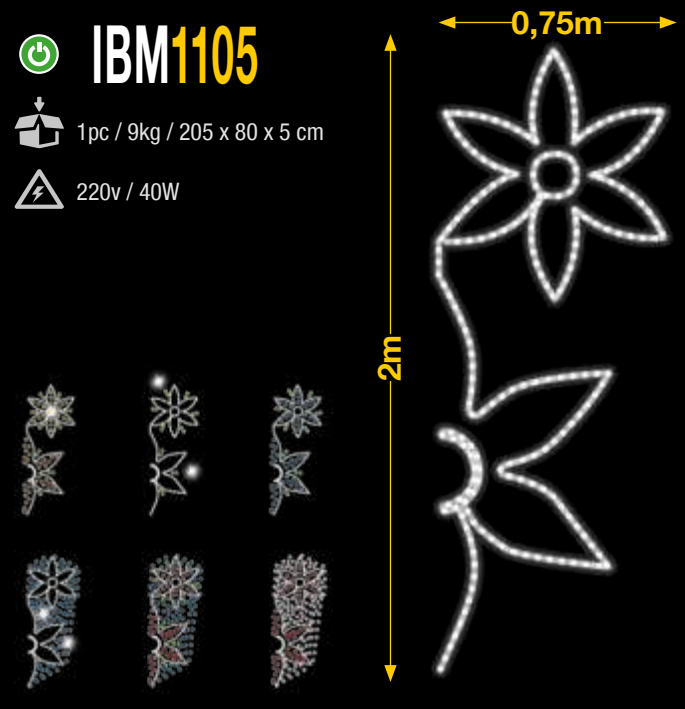

50%
dto.
mantenimiento

Color Interior
AMPLIABLE

Flash
AMPLIABLE

Combinable
AMPLIABLE

Goteo
AMPLIABLE

MEDIA FLOR DE PASCUA

Relleno de colores no incluido (Opcional)

IBM1401

1pc / 10kg / 245 x 105 x 5 cm

220v / 55W

FLOR DE PASCUA

Relleno de colores no incluido (Opcional)

IBM1105

1pc / 9kg / 205 x 80 x 5 cm

220v / 40W