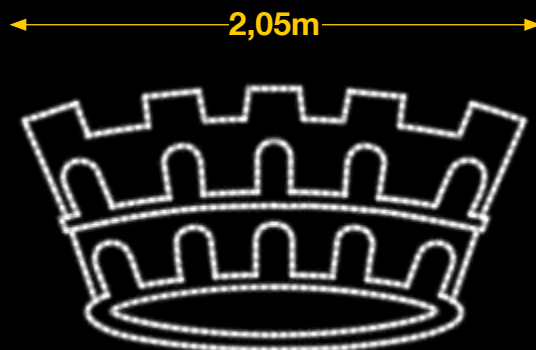

# ÁNGEL GEOMÉTRICO

# CORONA

 **FA020**

 1pc / 6kg / 135 x 125 x 5 cm

 220v / 50 W

 **IBM1760**

 1pc / 20kg / 120 x 210 x 5 cm

 220v / 75W

**dto. 75%**  
estructura