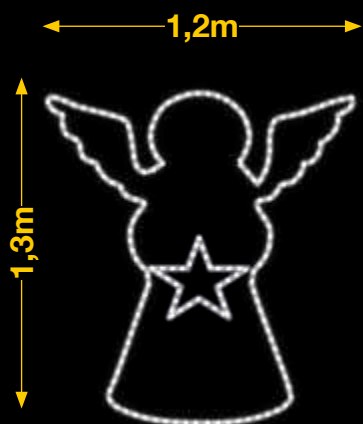

# ÁNGEL GEOMÉTRICO

# CORONA

 **FA020**

 1pc / 6kg / 135 x 125 x 5 cm

 220v / 50 W

 **IBM1760**

 1pc / 20kg / 120 x 210 x 5 cm

 220v / 75W

**dto. 75%**  
estructura