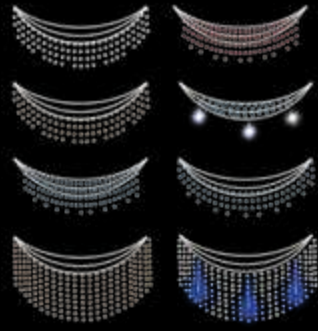

ARCO

IBM1749

1pc / 7kg / 65 x 225 x 5 cm

220v / 30W

ROSA DE LOS VIENTOS

IBM1713

1pc / 5kg / 105 x 105 x 5 cm

220v / 65W

dto. estructura **75%**

Flash
AMPLIABLE

Color Interior
AMPLIABLE

Goteo
AMPLIABLE