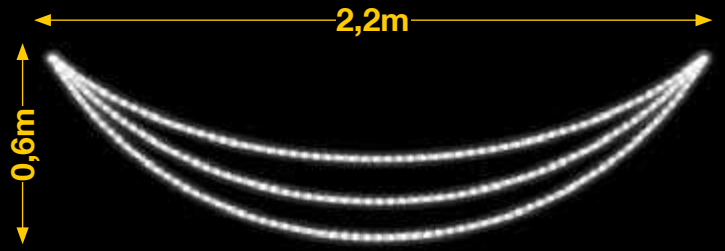

ARCO

IBM1749

1pc / 7kg / 65 x 225 x 5 cm

220v / 30W

ROSA DE LOS VIENTOS

IBM1713

1pc / 5kg / 105 x 105 x 5 cm

220v / 65W

dto. estructura **75%**

Flash
AMPLIABLE

Color Interior
AMPLIABLE

Goteo
AMPLIABLE