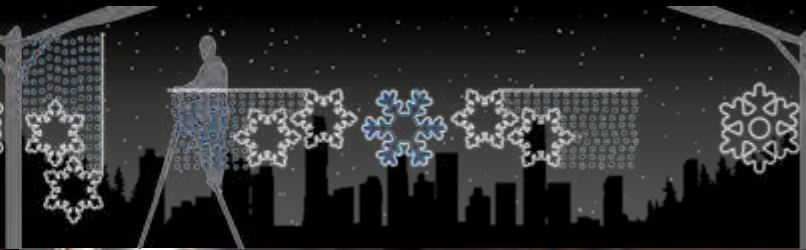

Color Interior
AMPLIABLE

Flash
AMPLIABLE

Combinable
AMPLIABLE

Gotoe
AMPLIABLE