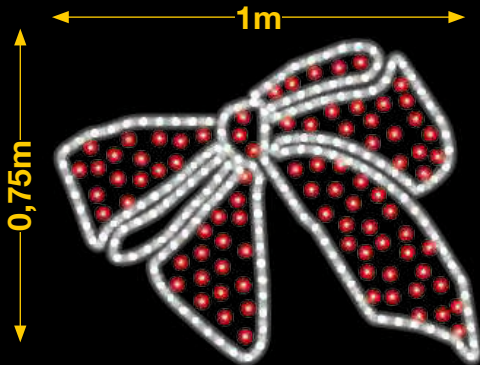

LAZO ROJO

IBM1110

1pc / 6kg / 80 x 105 x 5 cm

220v / 30W