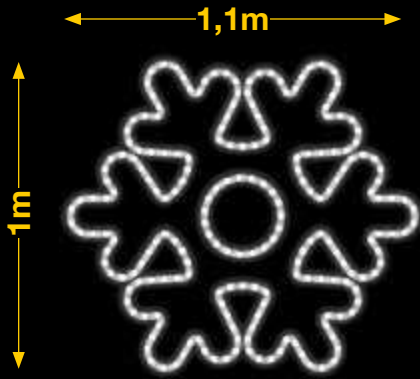

COPO BLANCO

IBM1729

1pc / 5kg / 105 x 115 x 5 cm

220v / 40W