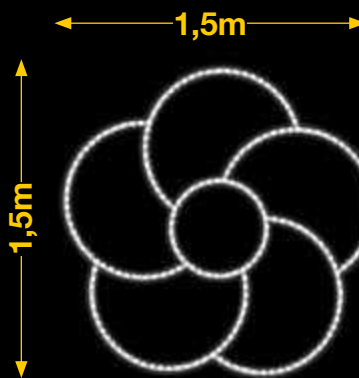

FLOR REDONDEADA

IBM1758

1pc / 11kg / 155 x 155 x 5 cm

220v / 45W