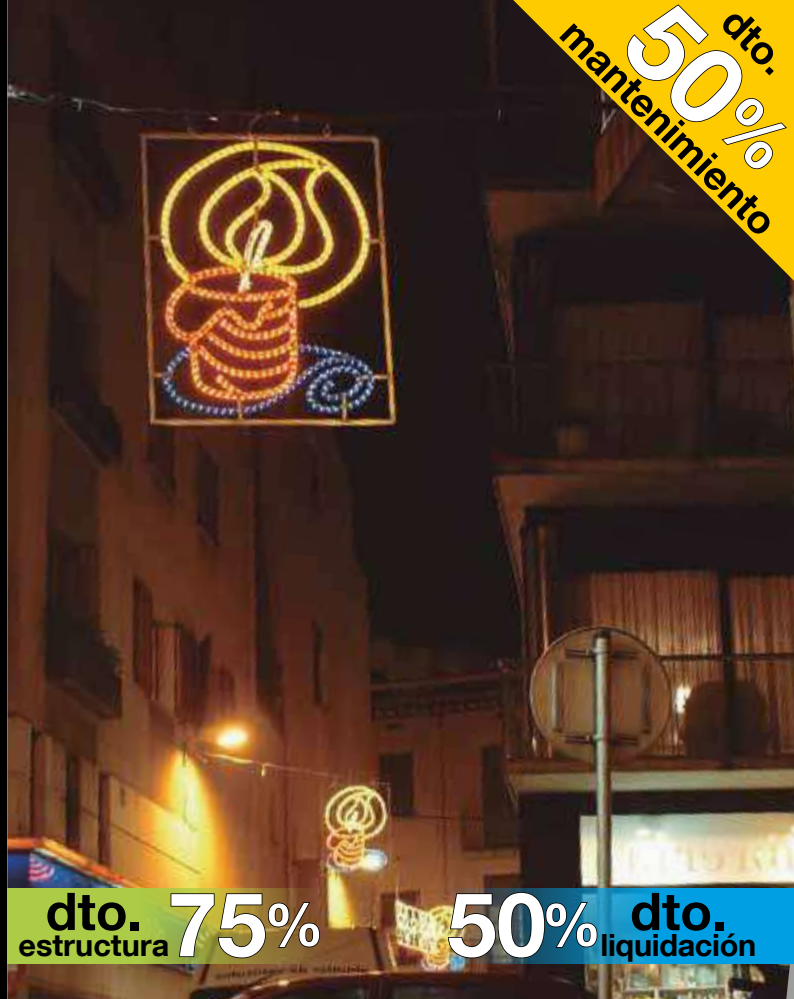

## VELA PEQUEÑA

IBM1757

1pc / 4kg / 115 x 75 x 5 cm

220v / 45W

dto. estructura **75%**

**50%** dto. liquidación

dto. estructura **75%**

**50%** dto. liquidación

50% dto. mantenimiento

dto. estructura 75% 50% dto. liquidación

dto. estructura 75% 50% dto. liquidación

3 VELAS PEQUEÑAS

CANDELABRO

**FA0407**  
 1pc / 4kg / 105 x 105 x 5 cm  
 220v / 230W

**FA007**  
 1pc / 6kg / 120 x 90 x 5 cm  
 220v / 15W