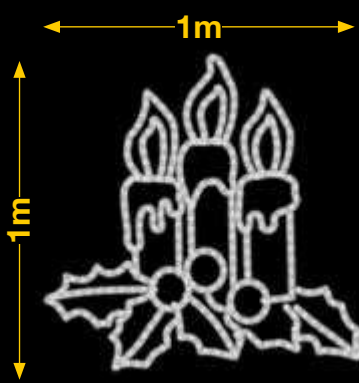

50% dto. mantenimiento

dto. estructura 75% 50% dto. liquidación

dto. estructura 75% 50% dto. liquidación

3 VELAS PEQUEÑAS

CANDELABRO

**FA0407**  
 1pc / 4kg / 105 x 105 x 5 cm  
 220v / 230W

**FA007**  
 1pc / 6kg / 120 x 90 x 5 cm  
 220v / 15W