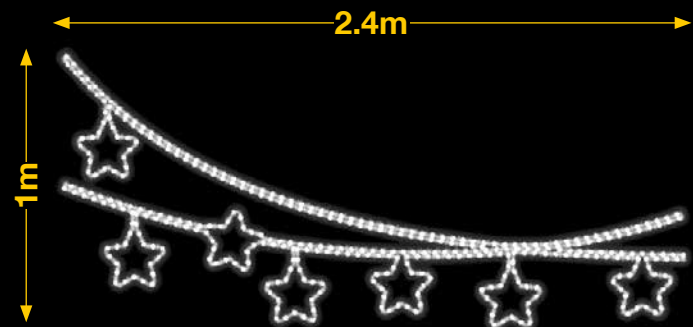

50%
dto.
mantenimiento

Sistema Viada
AMPLIABLE

Sistema Viada
AMPLIABLE

**2 ESTRELLAS
SOBRE PERGAMINO**

ESTRELLITAS EN TENDEDERO

**3 ESTRELLAS FORMANDO
UN TRIANGULO**

IBM1705
1pc / 7kg / 105 x 155 x 5 cm
220v / 50W

IBM1715
1pc / 12kg / 105 x 245 x 5 cm
220v / 50W

IBM1703
1pc / 6kg / 125 x 105 x 5 cm
220v / 30W