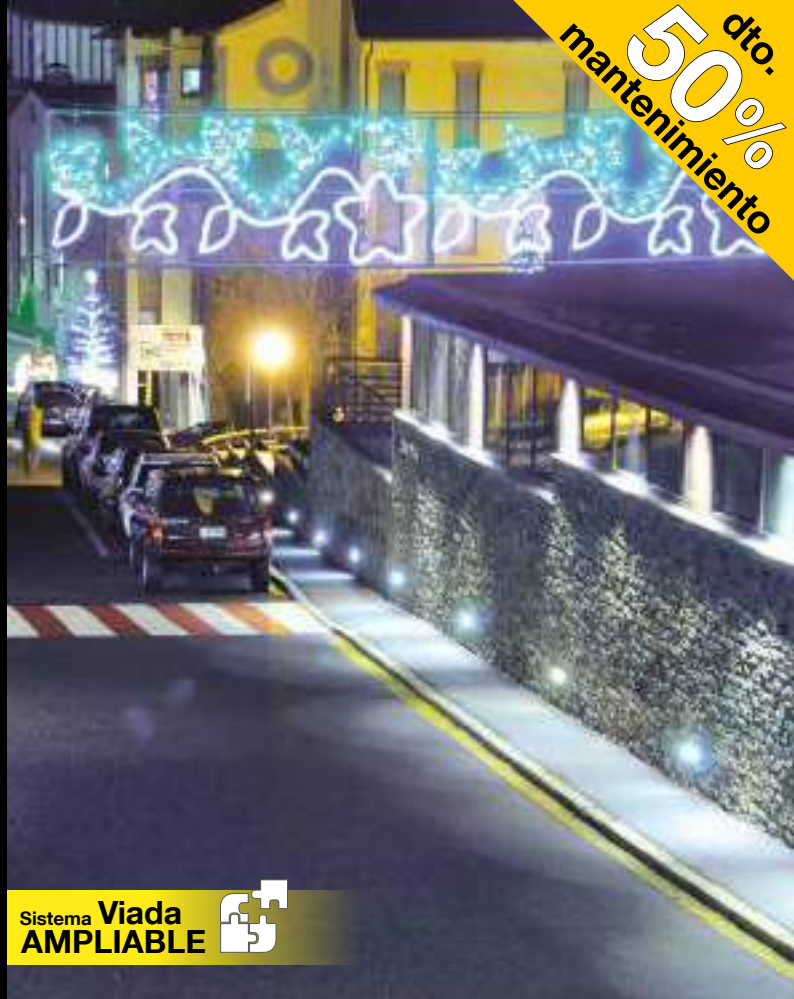

1pc / 9kg / 205 x 80 x 5 cm

220v / 55W

dto. estructura **75%**

50% dto. liquidación

Sistema Viada **AMPLIABLE**

50%
dto.
mantenimiento

dto. estructura **75%** **50%** dto. liquidación

Sistema Viada **AMPLIABLE**