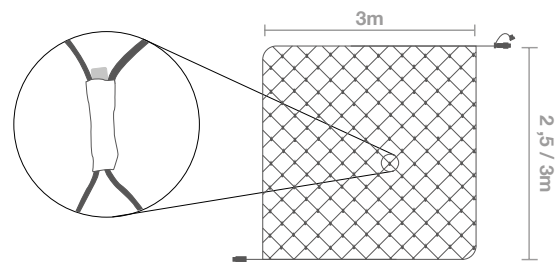

REDES PLANAS

COLOR: ☐ ☐ ☐
ANCHURA (H): **3M**
TRANSFORMADOR: **24V**
COLOR CABLEADO: **TRANSPARENTE / NEGRO**
CABLEADO: **PVC**
PROTECCIÓN: **IP44 - EXTERIOR**

IBN3025 Caída: **2,5 m** Pot: **45W** Lámp: 24X24 = **576**
IBN3030 Caída: **3 m** Pot: **45W** Lámp: 24X24 = **576**