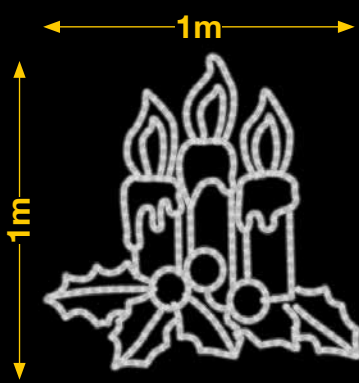

3 VELAS PEQUEÑAS

FA0407
1pc / 4kg / 105 x 105 x 5 cm
220v / 230W