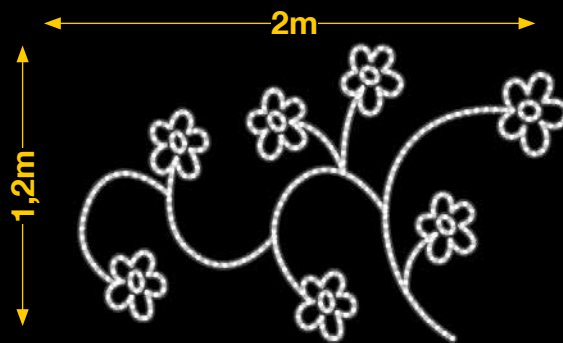

BAILE DE FLORES

AVM0805L

1pc / 6,8kg / 125 x 205 x 5 cm

220v / 60W

RAMITAS DE ESTRELLAS

AVM0911L

1pc / 9kg / 95 x 195 x 5 cm

220v / 40W