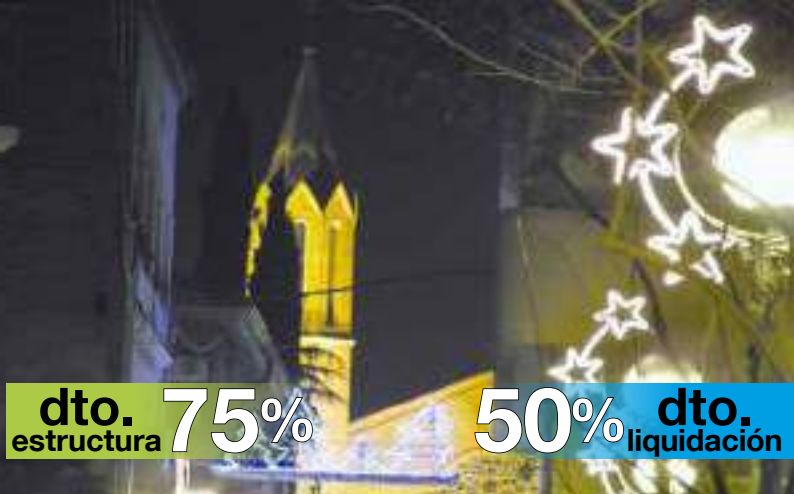

dto. estructura **75%**

50% dto. liquidación

JUNCOS Y ESTRELLAS