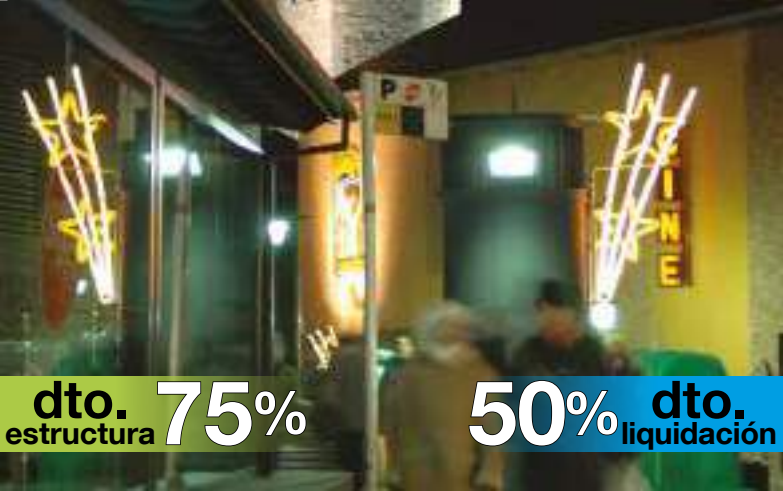

2,5m

50%
dto.
mantenimiento

Sistema Viada
AMPLIABLE

Sistema Viada
AMPLIABLE

BOLA CON FRANJA DE ROMBOS

BOLA CON ZIG ZAG

IBM1736

1pc / 10kg / 205 x 105 x 5 cm