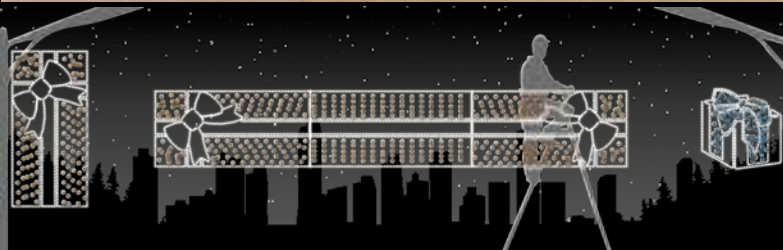

1pc / 6kg / 80 x 105 x 5 cm

220v / 30W

50%
dto.
mantenimiento

Sistema Viada
AMPLIABLE

Sistema Viada
AMPLIABLE

REGALO GRANDE

REGALO CON LAZO

IBM1907