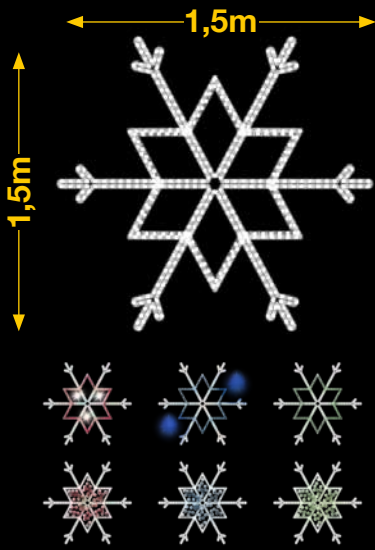

ESTRELLA FUGAZ DE 8 PUNTAS

ESTRELLA Y COLA ROJA

IBM1113
2pc / 11kg / 305 x 85 x 5 cm
220v / 40W

IBM1711
1pc / 10kg / 105 x 245 x 5 cm
220v / 100W

COPO ESTRELLA

FF036

1pc / 5kg / 155 x 155 x 5 cm

220v / 15W