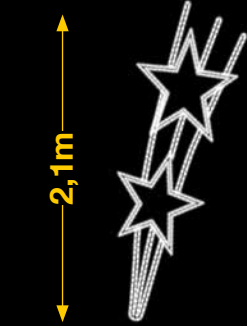

PALMERA Y ESTRELLAS

FF003B

1pc / 15kg / 215 x 105 x 5 cm

220v / 45W

1m

2,1m