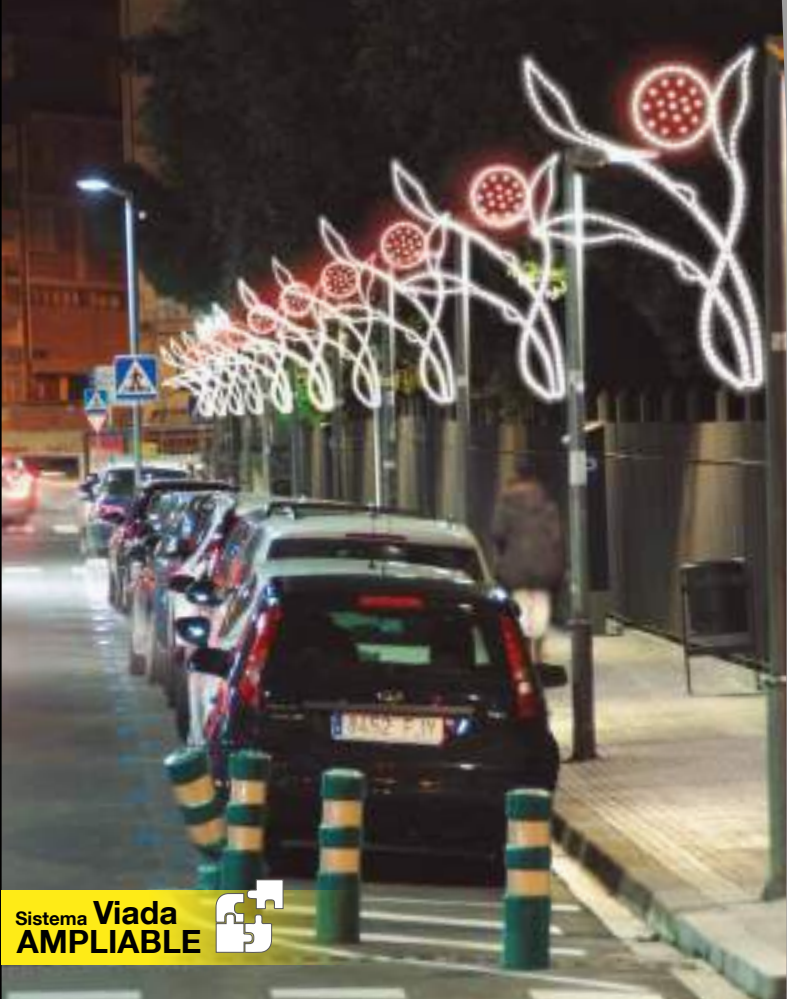

Combine y rellene de color sus figuras como más le guste

50%
dto.
mantenimiento

Sistema Viada
AMPLIABLE

Sistema Viada
AMPLIABLE

MEDIO RAMO DE LAUREL

ENREDADERA

NENÚFAR

 **IBM1718**