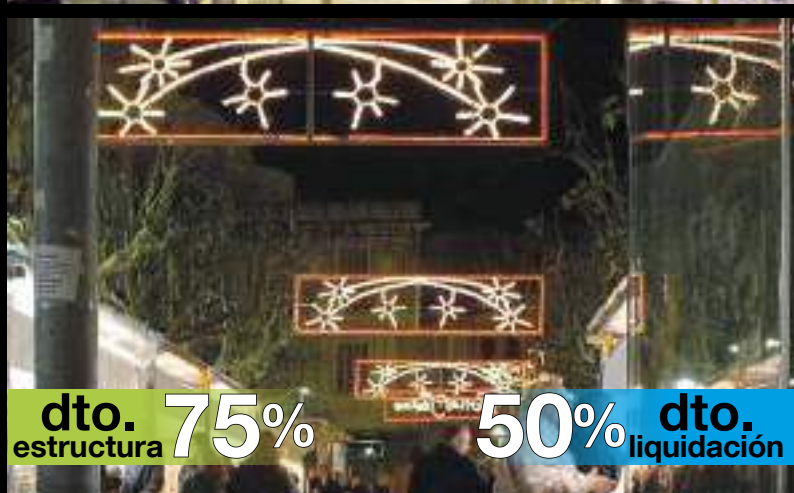

BIG BANG (MEDIA PIEZA)

 **FF043A**

 1pc / 13kg / 205 x 105 x 5 cm

 220v / 195W

Sistema Viada  **AMPLIABLE**

dto. **75%**
estructura

50% dto.
liquidación

dto. mantenimiento **50%**