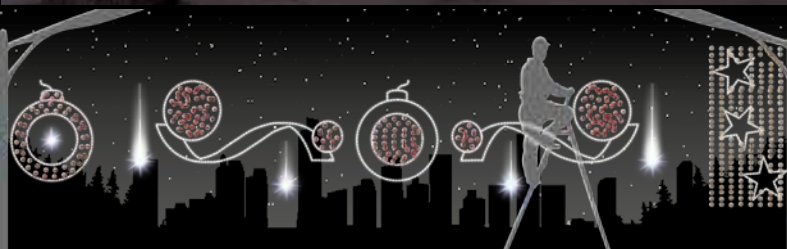

Sistema Viada
AMPLIABLE

Sistema Viada
AMPLIABLE

BOLA DE NAVIDAD SIMPLE

ESTRELLA DE 5 PUNTAS

IBM1701
1pc / 6kg / 130 x 105 x 5 cm
220v / 30W

EST55W
1pc / 1kg / 60 x 60 x 5 cm
220v / 15W

50%
dto.
mantenimiento