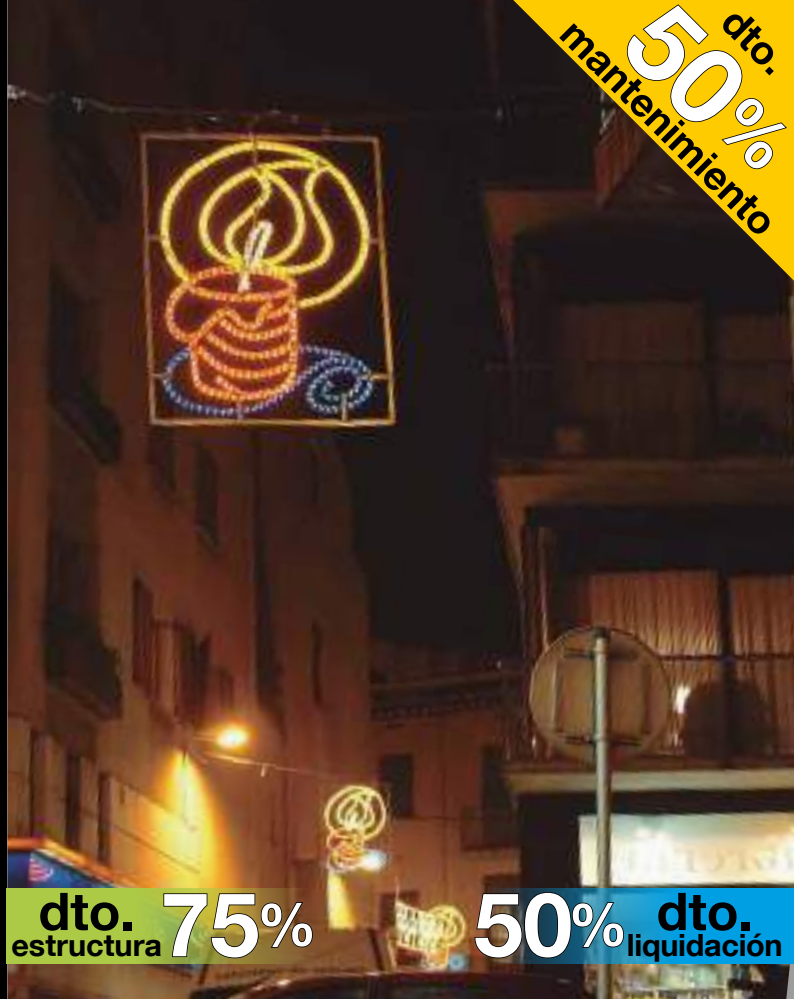

dto. estructura **75%**

50% dto. liquidación

dto. estructura **75%**

50% dto. liquidación