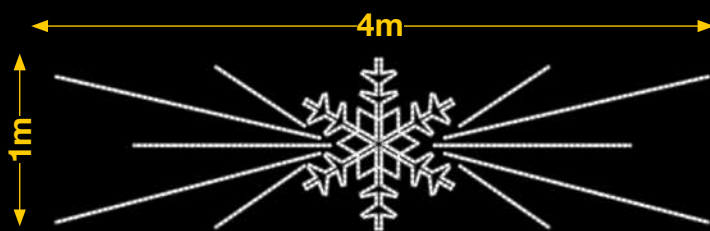

LLUVIA DE ESTRELLAS

AVM0702

1pc / 11kg / 255 x 105 x 5 cm

220v / 300W

COPO GRANDE CERDAÑA

AVM0501

1pc / 12,5kg / 105 x 405 x 5 cm

220v / 590W