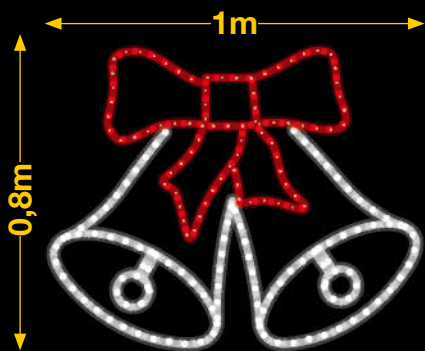

50% dto. mantenimiento

50% dto. liquidación

Sistema Viada AMPLIABLE

DOS CAMPANAS CON LAZO

VELETA

FF0508
 1pc / 4kg / 85 x 105 x 5 cm
 220v / 250W

IBM0905
 1pc / 9kg / 155 x 95 x 5 cm
 220v / 45W

PALMERA Y ESTRELLAS