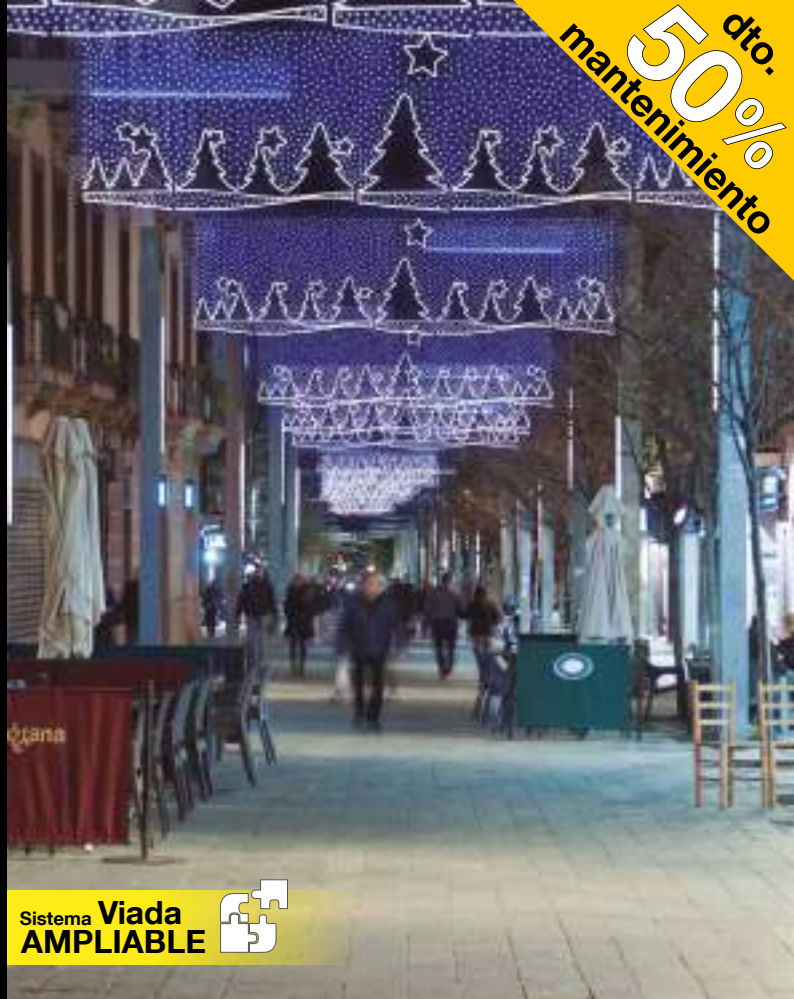

50%
dto.
mantenimiento