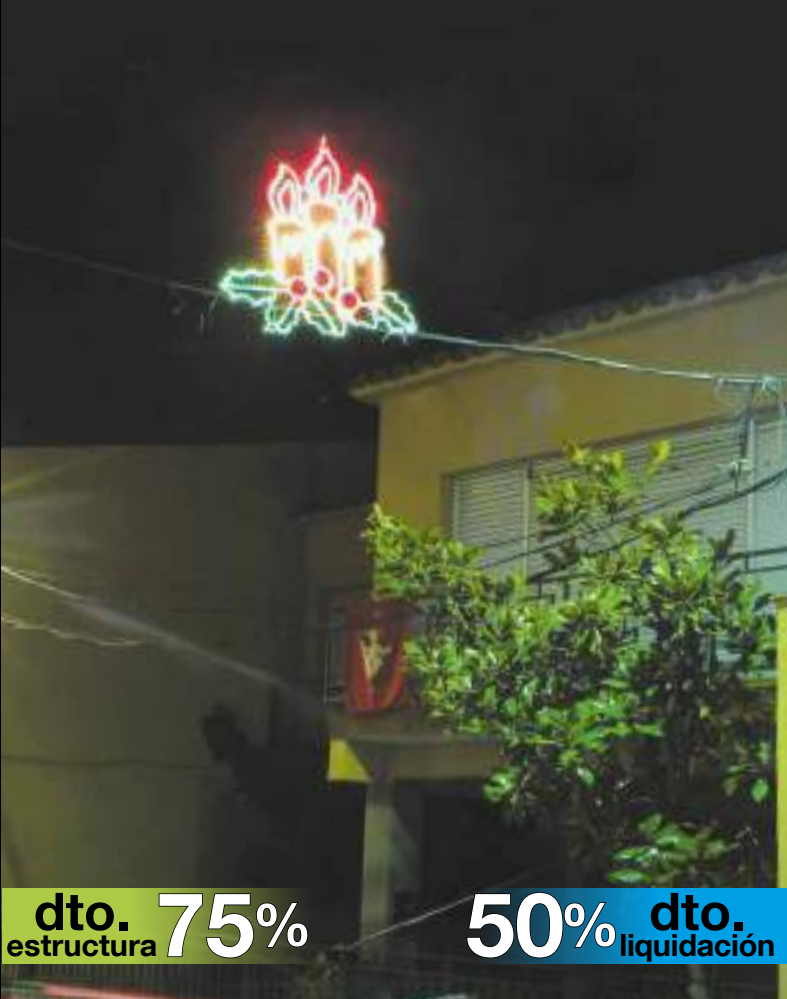

50%
dto.
mantenimiento