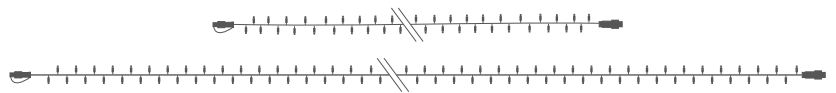

LARGO: 100 cm

IDEAS CON GUIRNALDAS

ESPACIOS PÚBLICOS

ARQUITECTURA

ÁRBOLES

GUIRNALDAS DE LUZ

GUIRNALDAS PRO

COLOR: 
 DISTANCIA LÁMPARAS: **6,6 cm**
 VOLTAJE ENTRADA: **220-240V AC**
 VOLTAJE INTERNO: **220-240V DC**
 COLOR CABLEADO: **BLANCO**
 CABLEADO: **H05RN-F / H03RN-F**
 PROTECCIÓN: **IP65 - EXTERIOR**