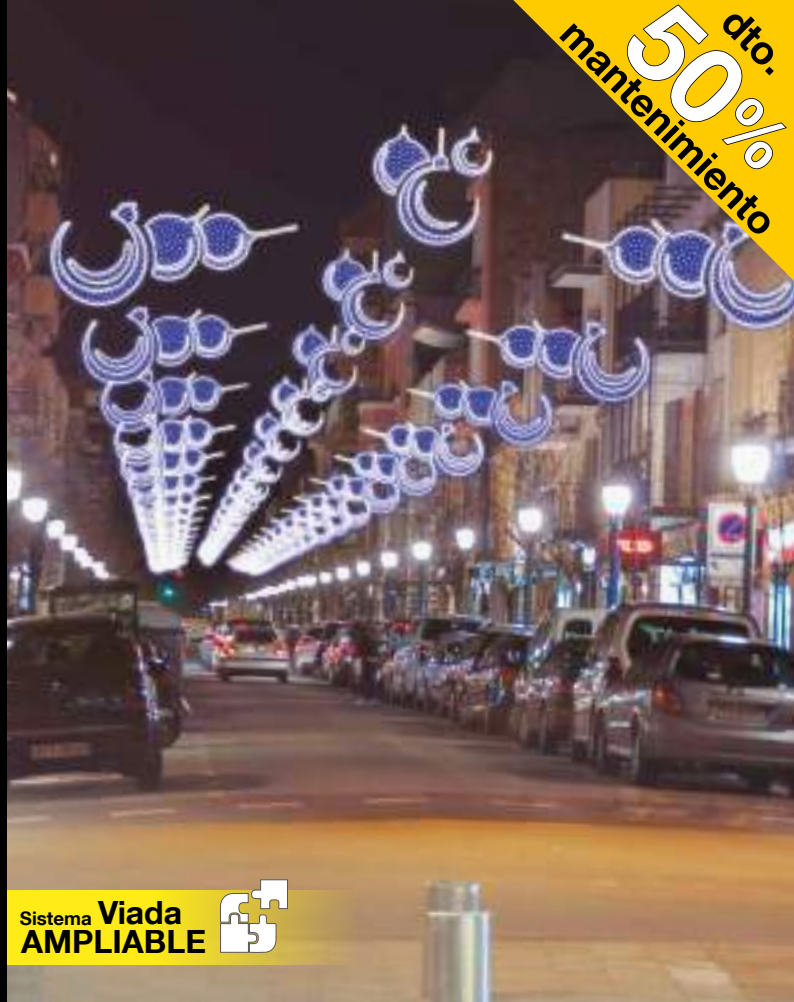

50%
dto.
mantenimiento