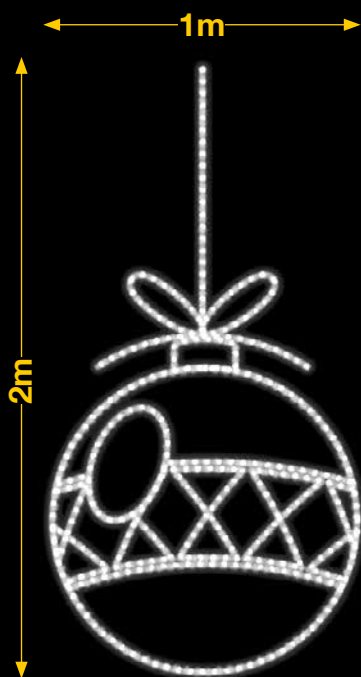

2,5m

50%
dto.
mantenimiento

Sistema Viada
AMPLIABLE

Sistema Viada
AMPLIABLE

BOLA CON FRANJA DE ROMBOS

BOLA CON ZIG ZAG

IBM1736

1pc / 10kg / 205 x 105 x 5 cm