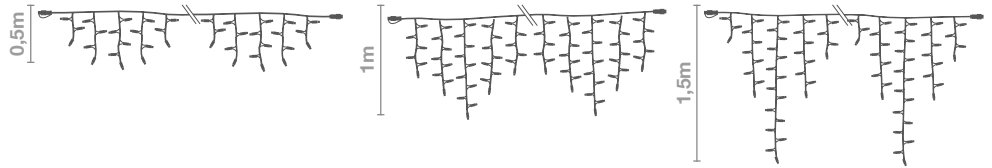

VOLTAJE ENTRADA: **220-240V**

VOLTAJE INTERNO: **220-240V**

COLOR CABLEADO: **BLANCO**

CABLEADO: **H03RN-F**

PROTECCIÓN: **IP65 - EXTERIOR**

IB10525	Caída: 0,5m	Horiz: 2,5m	Máx.Con: x10-25m	Pot: 7W	Lámp: (3+4+5+4+3) x 5 = 95
IB105	Caída: 0,5m	Horiz: 5m	Máx.Con: x5-25m	Pot: 12W	Lámp: (3+4+5+4+3) x 10 = 190
IB11020	Caída: 1m	Horiz: 2m	Máx.Con: x10-20m	Pot: 8W	Lámp: (6+8+10+8+6) x 4 = 152
IB104	Caída: 1m	Horiz: 4m	Máx.Con: x5-20m	Pot: 15W	Lámp: (6+8+10+8+6) x 8 = 304
IB11520	Caída: 1,5m	Horiz: 2m	Máx.Con: x10-20m	Pot: 8W	Lámp: (3+8+15+8+4) x 4 = 152
IB11540	Caída: 1,5m	Horiz: 4m	Máx.Con: x5-20m	Pot: 15W	Lámp: (3+8+15+8+4) x 8 = 304