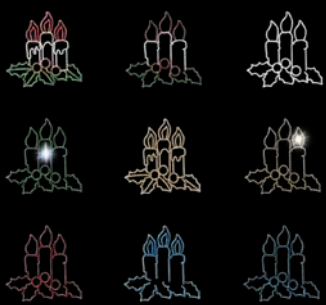

50% dto. liquidación

50%
dto.
mantenimiento

dto. estructura **75%**

50% dto. liquidación

dto. estructura **75%**

50% dto. liquidación

3 VELAS PEQUEÑAS

FA0407
1pc / 4kg / 105 x 105 x 5 cm
220v / 230W