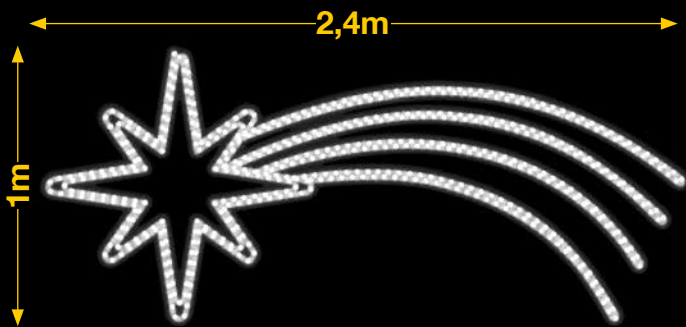

ESTRELLA FUGAZ DE 8 PUNTAS

ESTRELLA Y COLA ROJA