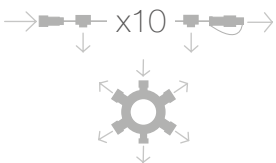

BIFURCADORES