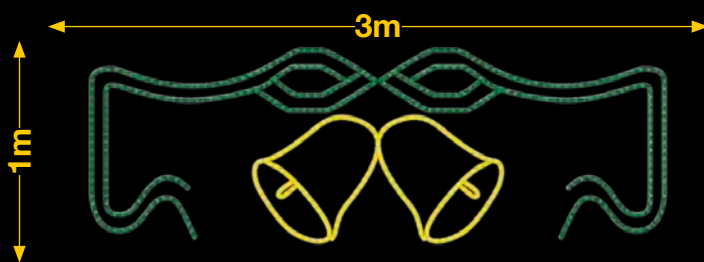

 1pc / 10kg / 205 x 105 x 5 cm

 220v / 35W

CAMPANAS CON HOJAS

FA025

1pc / 14kg / 105 x 305 x 5 cm

220v / 310W

CAMPANAS CON LAZO Y HOJAS

FA0504