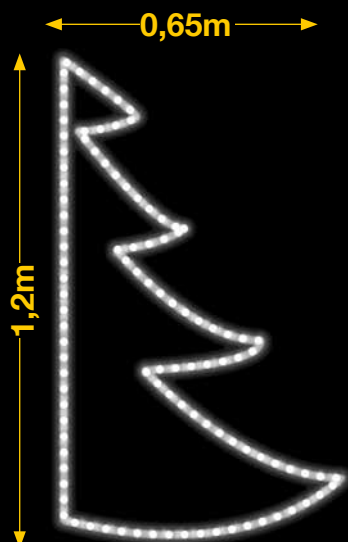

MEDIO ABETO

IBM1746

1pc / 6kg / 105 x 85 x 5 cm

220v / 60W