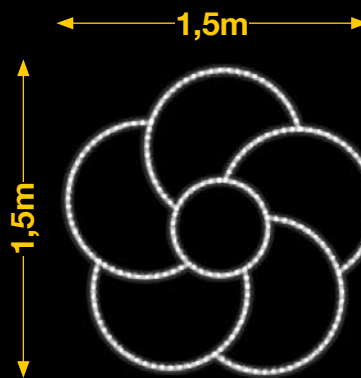

CANDELABRO

FA007
1pc / 6kg / 120 x 90 x 5 cm
220v / 15W

FLOR REDONDEADA

 **IBM1758**

 1pc / 11kg / 155 x 155 x 5 cm

 220v / 45W

MOLINILLO

 **IBM1702**