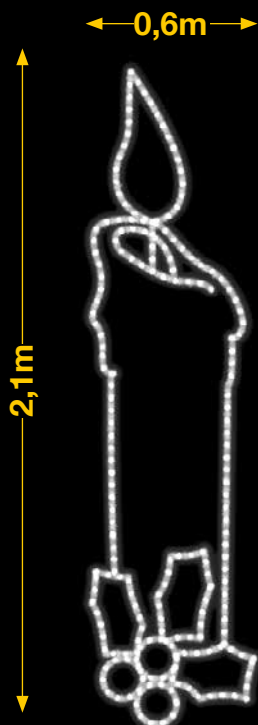

1pc / 10kg / 205 x 105 x 5 cm

220v / 80W

IBM1111

1pc / 6kg / 105 x 105 x 5 cm

220v / 60W

VELA GRANDE

 **IBM1742**

 1pc / 6kg / 215 x 65 x 5 cm