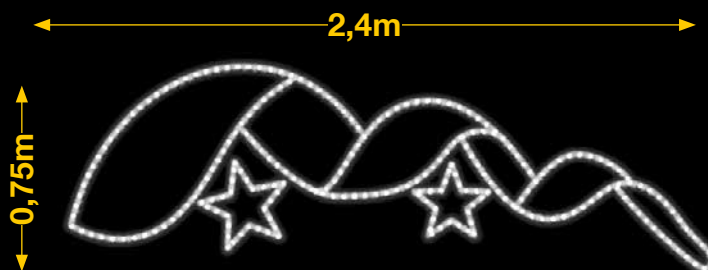

CINTA CON 2 ESTRELLAS