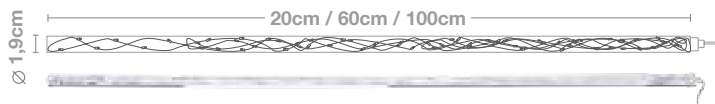

IBL02L	Caída: 0.2m	Pot: 20.4W	Lámp: 10X5 = 50
IBL06L	Caída: 0.6m	Pot: 20.4W	Lámp: 20x5 = 100
IBL10L	Caída: 1m	Pot: 20.4W	Lámp: 30x5 = 150

Vea todos los accesorios en la página 20

BIFURCADORES

IBAC0510
ÍTEMS CONECTABLES: **1 ENTRADA + 10 SALIDAS**
LONTIGUD: **5M**