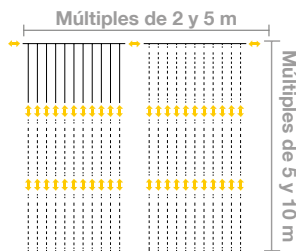

CORTINA HORIZONTAL

COLOR:
ANCHO: **múltiples de 2 y 5 m**
LONGITUD TOTAL: **10, 20, 30, 40 o 50 m**
DISTANCIA LÁMPARAS: **6,6 cm**
TOTAL LÁMPARAS: **150 x línea y tramo**
DISTANCIA BAJANTES: **0,10 / 0,50 / 1m**
VOLTAJE ENTRADA: **220-240V AC**
VOLTAJE INTERNO: **220-240V DC**
COLOR CABLEADO: **BLANCO**
CABLEADO: **H05RN-F / H03RN-F**
PROTECCIÓN: **IP44 / IP65 - EXTERIOR**