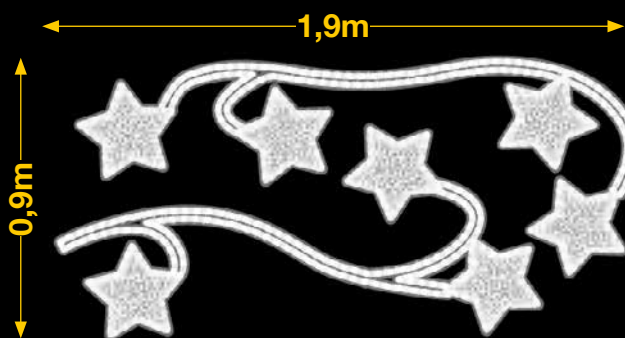

220v / 60W

RAMITAS DE ESTRELLAS

AVM0911L

1pc / 9kg / 95 x 195 x 5 cm

220v / 40W

Centro: 91 005 26 27 | Levante: 96 593 21 09 | Norte: 94 595 98 62

ÁNGEL GEOMÉTRICO

CORONAS