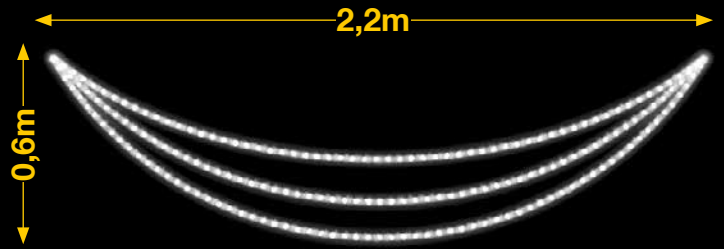

ARCO

IBM1749

1pc / 7kg / 65 x 225 x 5 cm

220v / 30W