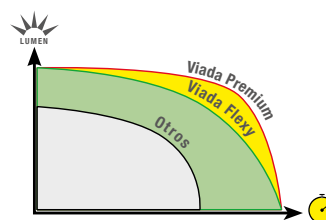

MANGUERA DE LUZ

MANGUERA FLEXY

COLOR:	☐ ☐ ☐ ☐ ☐ ☐ ☐ ☐ ☐ ☐
LÁMPARAS POR METRO:	36 lámp/m
DIMENSIONES:	13 mm diám. x 50 m
CONEXIONES MÁXIMAS:	100 m
FLUJO LUMINOSO:	3 o 5 Lm
MARCA DE CORTE:	1 marca/m
POTENCIA:	3.1W/m Led - 16.6W/m Micro.
VOLTAJE ENTRADA:	220-240V AC
VOLTAJE INTERNO:	220-240V DC (Led) - AC (Micro)
PROTECCIÓN:	IP65 - EXTERIOR

MANGUERA PREMIUM

COLOR:	☐ ☐ ☐ ☐ ☐ ☐ ☐ ☐ ☐ ☐
LÁMPARA POR METRO:	36 lámp/m
DIMENSIONES:	13 mm diám. x 50 m
CONEXIONES MÁXIMAS:	100 m
FLUJO LUMINOSO:	5 Lm
MARCA DE CORTE:	1 marca/m
POTENCIA:	3.1W/m - 2.5W/m rojo y amarillo
VOLTAJE ENTRADA:	220-240V AC
VOLTAJE INTERNO:	220-240V DC (Led)
PROTECCIÓN:	IP65 - EXTERIOR

DISPONIBLES CON
LED Y MICROBOMBILLA 3 o 5 LUMENS

LEDS HORIZONTALES
ILUMINA 360°

FLUJO: **3 o 5 Lm**

MÁS INTENSIDAD
A LO LARGO DE LA VIDA DE LOS LEDS