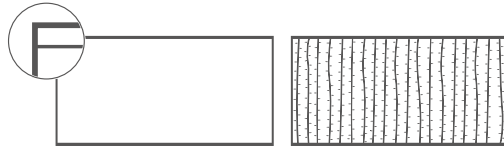

MARCOS FLEXIBLES

RECTANGULARES

VOLTAJE: 220-240V

PROTECCIÓN: IP44/IP65

IB11006	TAMAÑO: 2 x 0.75 m	☐ ☐ ☐ ☐ ☐ ☐ ☐ ☐
IB11741	TAMAÑO: 2 x 1 m	☐ ☐ ☐ ☐ ☐ ☐ ☐ ☐
IB11742	TAMAÑO: 2 x 1.5 m	☐ ☐ ☐ ☐ ☐ ☐ ☐ ☐