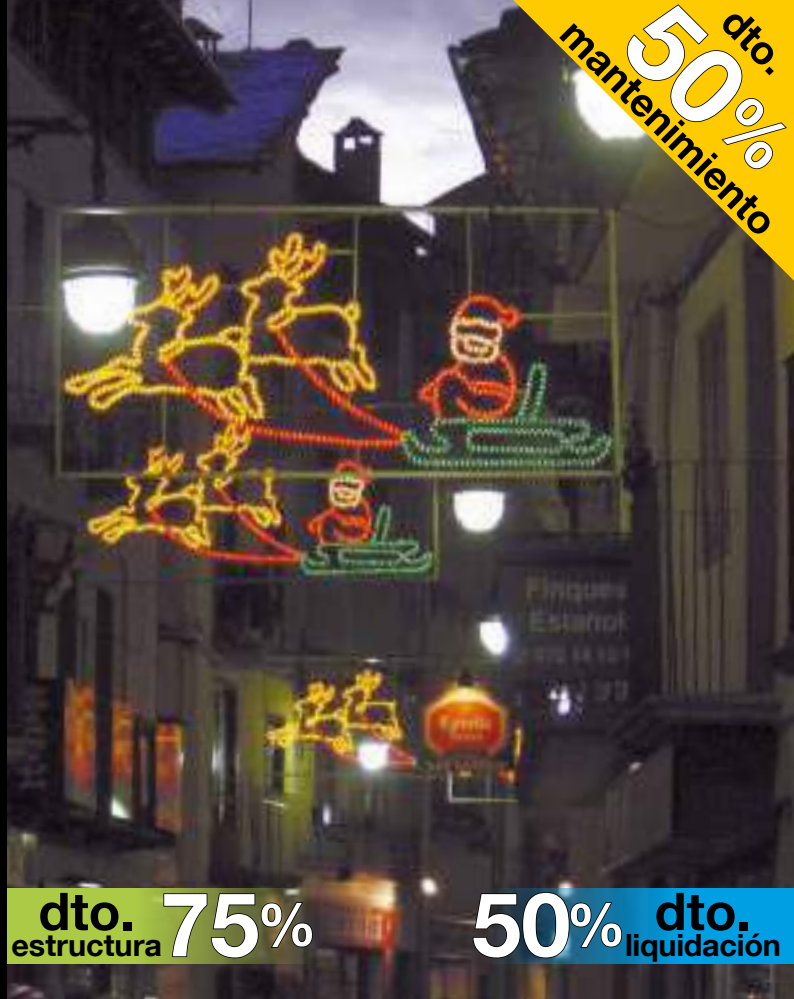

dto. estructura 75%

50% dto. liquidación

dto. estructura 75%

50% dto. liquidación