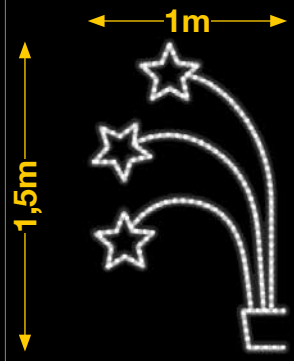

220v / 35W

IBM1405

1pc / 12kg / 105 x 245 x 5 cm

220v / 60W

IBM1747

1pc / 8kg / 155 x 105 x 5 cm

220v / 60W

COMBINACIONES FLORALES