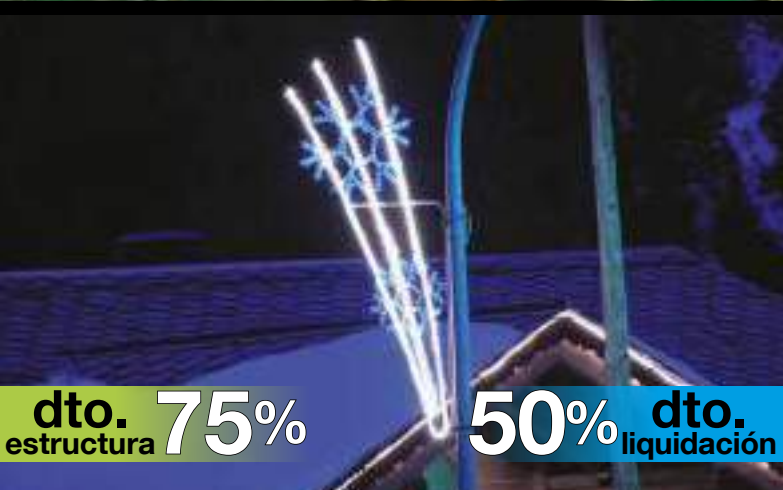

2,5m

50%
dto.
mantenimiento

Sistema Viada
AMPLIABLE

Sistema Viada
AMPLIABLE

BOLA CON FRANJA DE ROMBOS

BOLA CON ZIG ZAG

IBM1736

1pc / 10kg / 205 x 105 x 5 cm