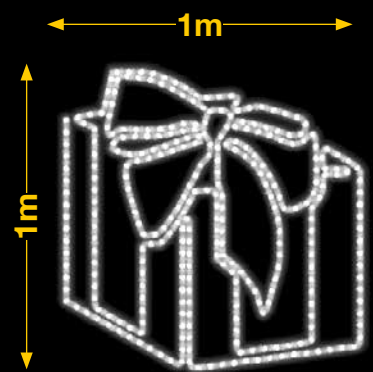

50%
dto.
mantenimiento

Sistema Viada
AMPLIABLE

Sistema Viada
AMPLIABLE

REGALO GRANDE

REGALO CON LAZO

IBM1907

1pc / 10kg / 205 x 105 x 5 cm

220v / 80W

IBM1111

1pc / 6kg / 105 x 105 x 5 cm

220v / 60W