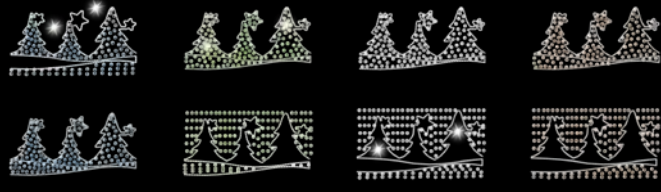

 1pc / 5kg / 105 x 105 x 5 cm

 220v / 30W

BOSQUE MEDIANO

 **IBM1912**

 1pc / 11kg / 105 x 205 x 5 cm

 220v / 55W

BOSQUE GRANDE

 **IBM1913**