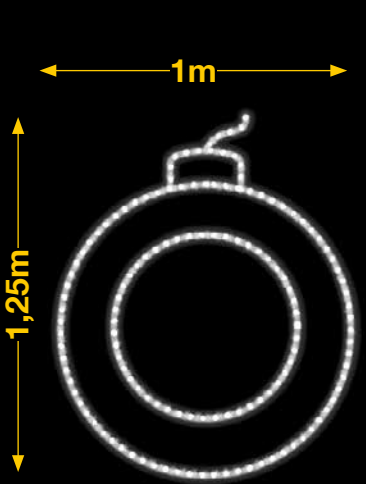

Sistema Viada
AMPLIABLE

Sistema Viada
AMPLIABLE

BOLA DE NAVIDAD SIMPLE

ESTRELLA DE 5 PUNTAS

IBM1701
1pc / 6kg / 130 x 105 x 5 cm
220v / 30W

EST55W
1pc / 1kg / 60 x 60 x 5 cm
220v / 15W

50%
dto.
mantenimiento