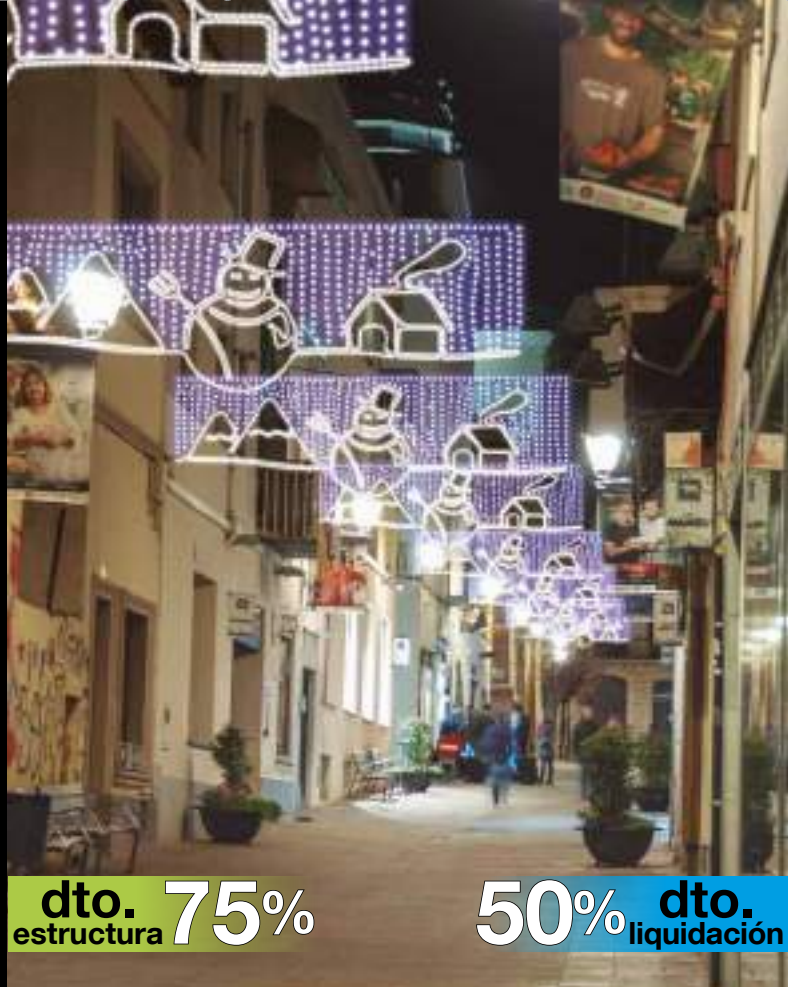

1pc / 13,5kg / 105 x 305 x 5 cm

220v / 225W

MUÑECO PEQUEÑO

IBM1775

1pc / 3,5kg / 130 x 85 x 5 cm

220v / 45W

dto. estructura **75%**

50% dto. liquidación