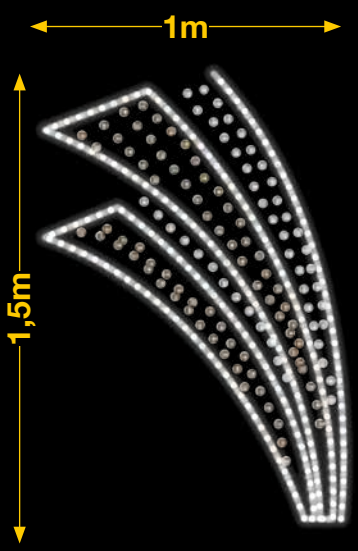

IBM1107

1pc / 9kg / 205 x 80 x 5 cm
220v / 35W

IBM1724
1pc / 8kg / 155 x 105 x 5 cm
220v / 40W