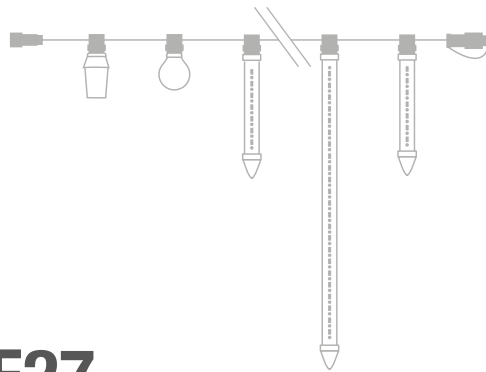

GUIRNALDA E27

IBG1030

INTERCONECTABLE

LONGITUD: **10 m**

Nº DE PORTALÁMPARAS: **30**

VOLTAJE: **220-240V**

POTENCIA: **1 A 50W/bombilla**

ESPACIO ENTRE LÁMPARAS: **30 cm**

EXTENSIBLE: **100 m x enchufe**

TIPO AISLAMIENTO: **goma H03RN-F**