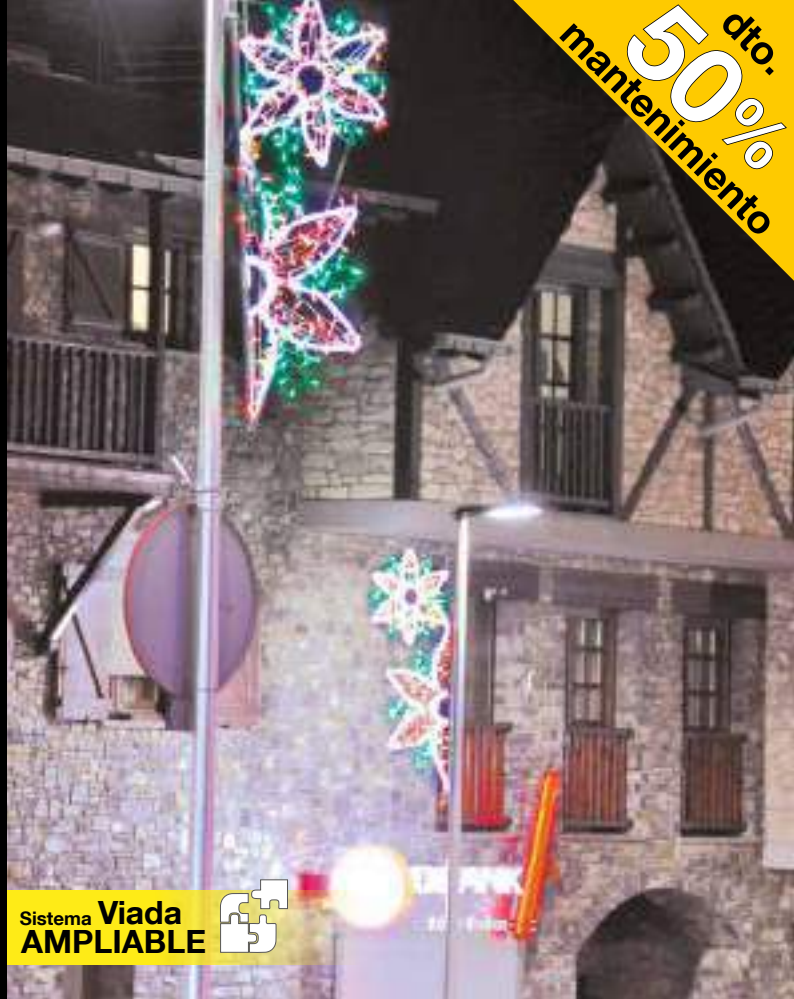

MEDIA FLOR DE PASCUA

FLOR DE PASCUA