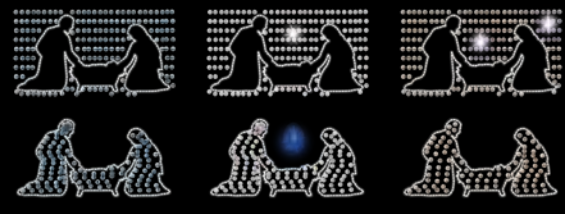

Centro: 91 005 26 27 | Levante: 96 593 21 09 | Norte: 94 595 98 62