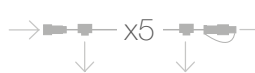

BIFURCADORES