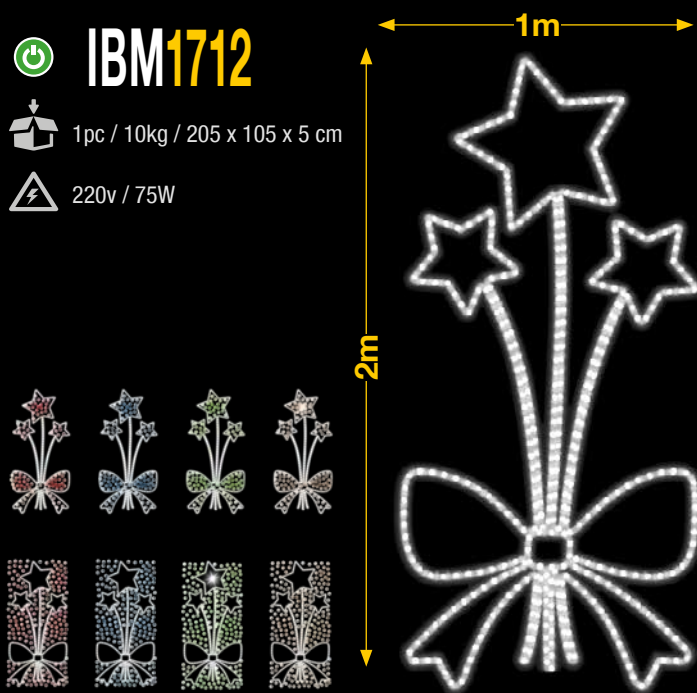

1pc / 14,5kg / 105 x 405 x 5 cm

220v / 805W

Luces

Medianas

91 005 26 27 | 96 593 21 09 | 94 595 98 62

info@lucsdenavidad.com

ESTRELLAS CON CINTA

RAMO DE TRES ESTRELLAS Y LAZO