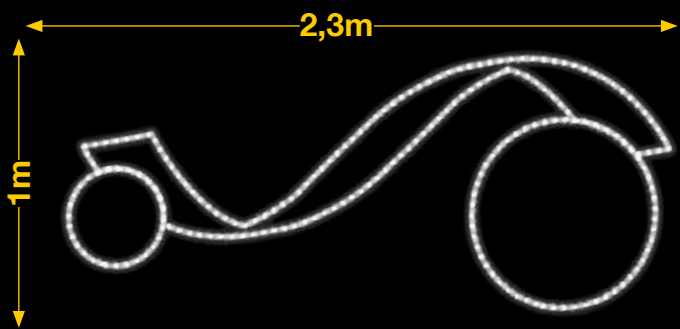

ONDA SIMPLE

IBM1727

1pc / 4kg / 155 x 55 x 5 cm

220v / 20W

ONDA CON 2 BOLAS

IBM1728

1pc / 12kg / 105 x 235 x 5 cm

220v / 40W