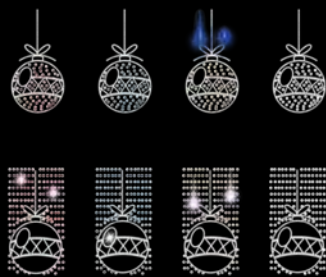

2,5m

50%
dto.
mantenimiento

Sistema Viada
AMPLIABLE

Sistema Viada
AMPLIABLE

BOLA CON FRANJA DE ROMBOS

BOLA CON ZIG ZAG

IBM1736

1pc / 10kg / 205 x 105 x 5 cm