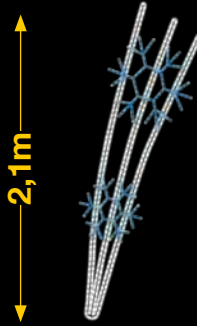

PALMERA Y NIEVE

FF003A

1pc / 16kg / 215 x 105 x 5 cm

220v / 75W

1m

2,1m