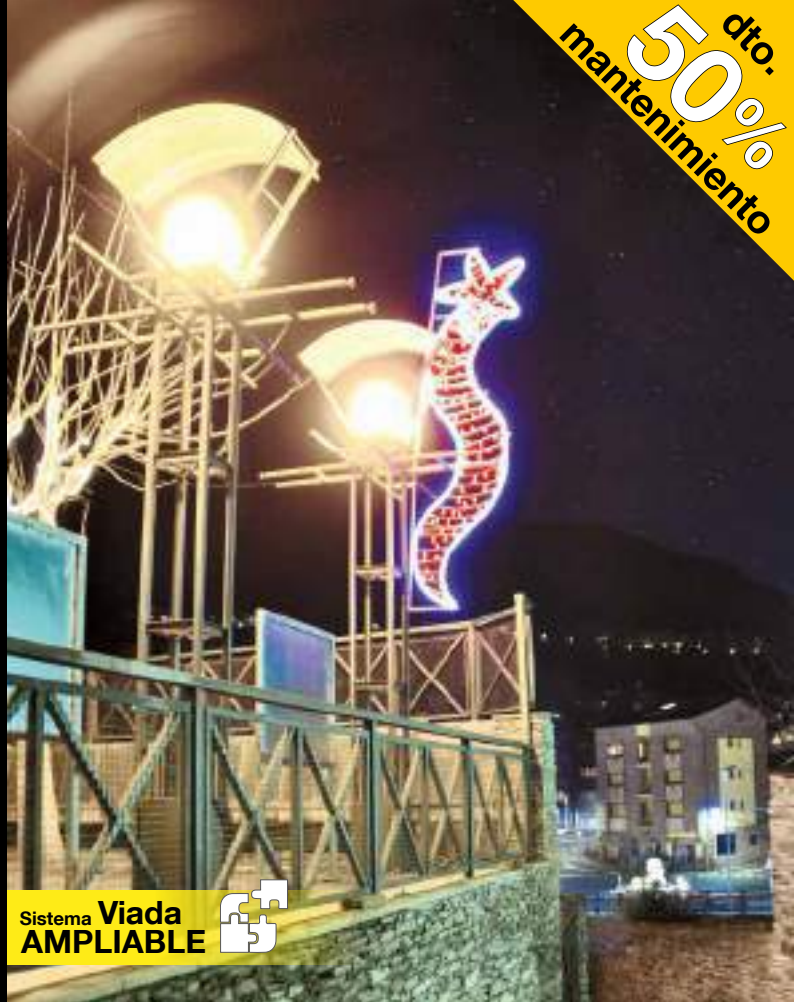

1pc / 6,4kg / 105 x 245 x 5 cm

220v / 40W

dto. estructura **75%**

50% dto. liquidación

Sistema Viada **AMPLIABLE**

50%
dto.
mantenimiento

Sistema Viada
AMPLIABLE

Sistema Viada
AMPLIABLE