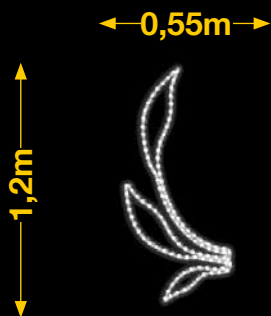

50%
dto.
mantenimiento

Sistema Viada
AMPLIABLE

Sistema Viada
AMPLIABLE

MEDIO RAMO DE LAUREL

ENREDADERA

NENÚFAR

IBM1718

IBM1717

IBM1719

1pc / 3kg / 125 x 60 x 5 cm

1pc / 12kg / 105 x 245 x 5 cm

1pc / 8kg / 155 x 105 x 5 cm

220v / 20W

220v / 65W

220v / 50W