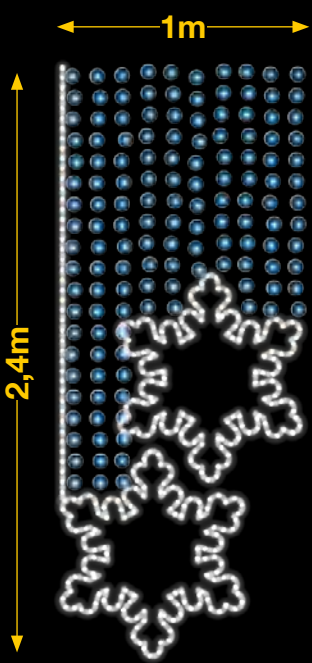

50%
dto.
mantenimiento

Sistema Viada
AMPLIABLE

Sistema Viada
AMPLIABLE

2 COPOS SOBRE MANTO AZUL

3 ESTRELLAS SOBRE MANTO AZUL

IBM1722
1pc / 12kg / 245 x 105 x 5 cm
220v / 60W

IBM1721
1pc / 12kg / 245 x 105 x 5 cm
220v / 45W