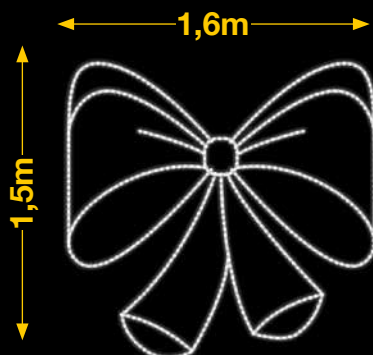

OLAS BLANCAS Y ESTRELLAS

 **AVM0909L**

 1pc / 10kg / 115 x 255 x 5 cm

 220v / 75W

LAZO GRANDE

 **IBM1751**

 1pc / 12kg / 155 x 165 x 5 cm

 220v / 90W