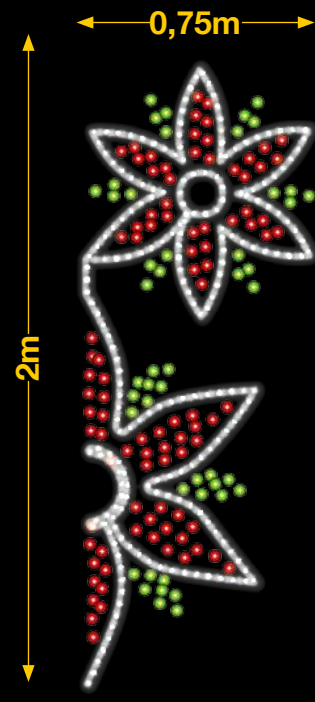

IBM1401
1pc / 10kg / 245 x 105 x 5 cm
220v / 55W

IBM1105
1pc / 9kg / 205 x 80 x 5 cm
220v / 40W