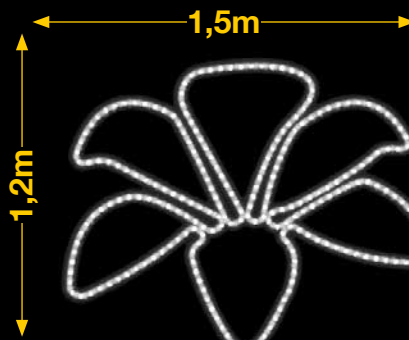

IBM1731

1pc / 10kg / 205 x 105 x 5 cm

220v / 65W

IBM1730

1pc / 9kg / 125 x 155 x 5 cm

220v / 45W