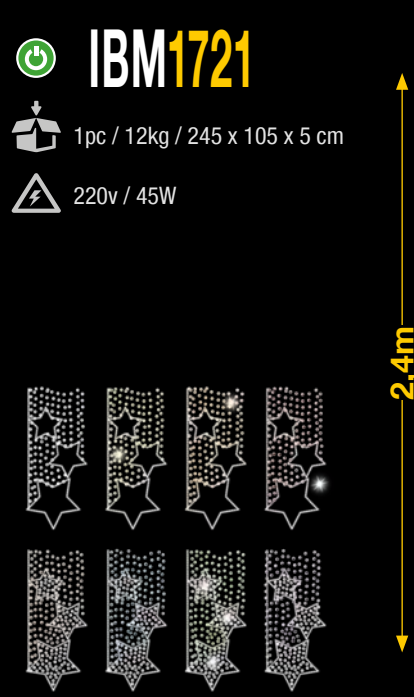

50%
dto.
mantenimiento

Sistema Viada
AMPLIABLE

Sistema Viada
AMPLIABLE

2 COPOS SOBRE MANTO AZUL

3 ESTRELLAS SOBRE MANTO AZUL

IBM1722
1pc / 12kg / 245 x 105 x 5 cm
220v / 60W

IBM1721
1pc / 12kg / 245 x 105 x 5 cm
220v / 45W