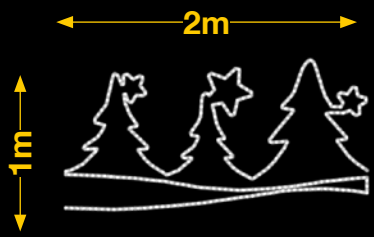

 1pc / 5kg / 105 x 105 x 5 cm

 220v / 30W

BOSQUE MEDIANO

 **IBM1912**

 1pc / 11kg / 105 x 205 x 5 cm

 220v / 55W

BOSQUE GRANDE

 **IBM1913**