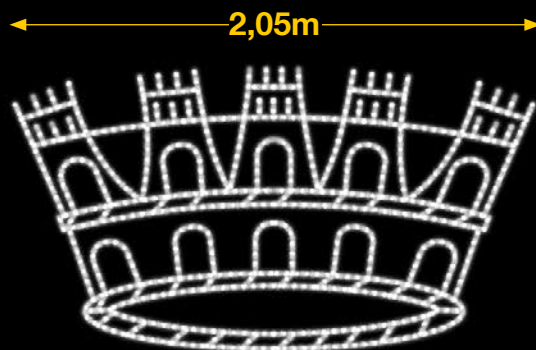

IBM1760

1pc / 15kg / 120 x 210 x 5 cm

220v / 75W