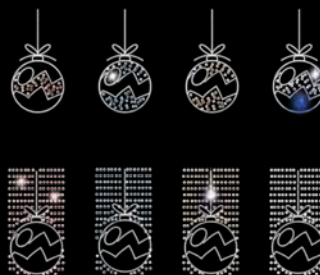

50%
dto.
mantenimiento

Sistema Viada
AMPLIABLE

Sistema Viada
AMPLIABLE

IBM1736

1pc / 10kg / 205 x 105 x 5 cm

220v / 60W

IBM1710

1pc / 10kg / 205 x 105 x 5 cm

220v / 60W