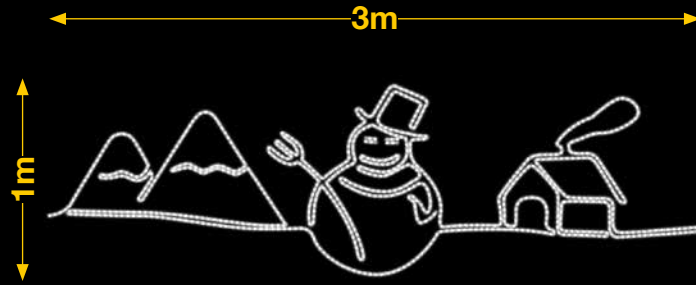

MUÑECO MONTAÑAS Y CASA

IBM1764

1pc / 13,5kg / 105 x 305 x 5 cm

220v / 225W