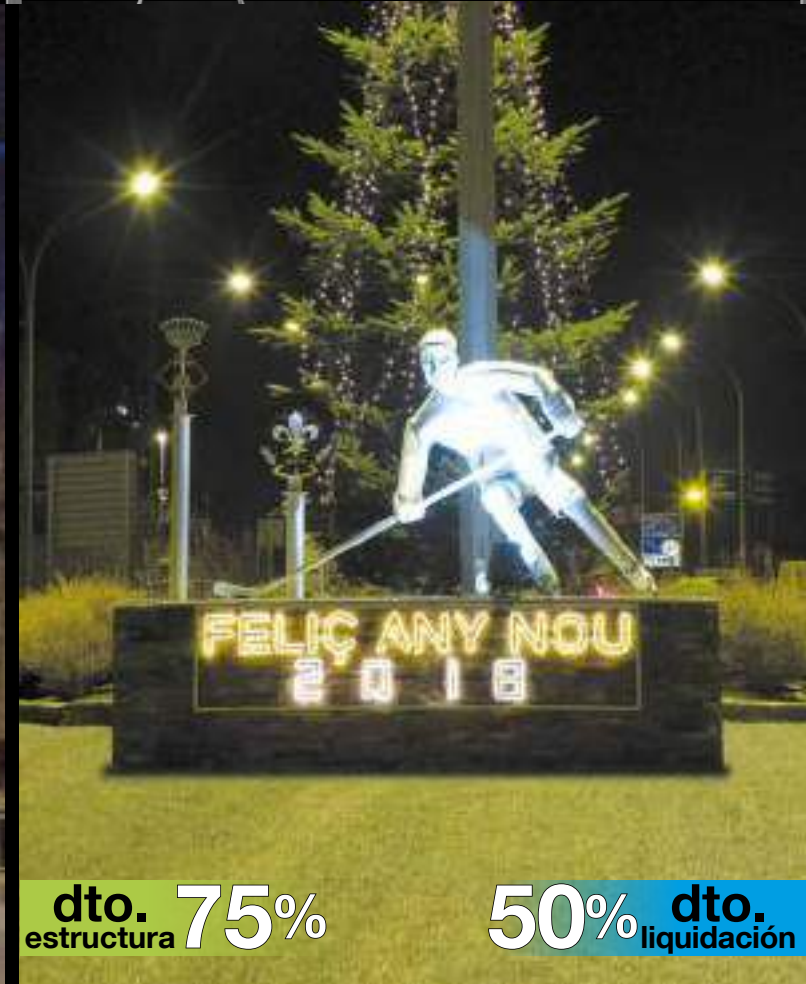

FELIÇ ANY NOU

FA012

1pc / 11kg / 75 x 305 x 5 cm

220v / 530W

FELIÇ ANY NOU
2020

FELIÇ ANY NOU
2021

FELIÇ ANY NOU
2022

BONES FESTES AZUL

Bonestestes

AVM0912

2pc / 15kg / 95 x 505 x 5 cm

220v / 20W

Bonestestes

Bonestestes