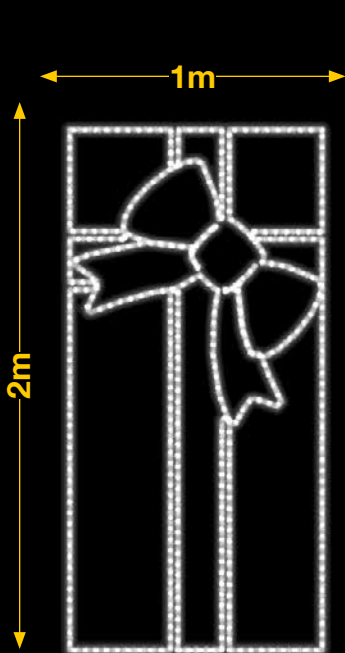

1pc / 6kg / 80 x 105 x 5 cm

220v / 30W

50%
dto.
mantenimiento

Sistema Viada
AMPLIABLE

Sistema Viada
AMPLIABLE

REGALO GRANDE

REGALO CON LAZO

IBM1907