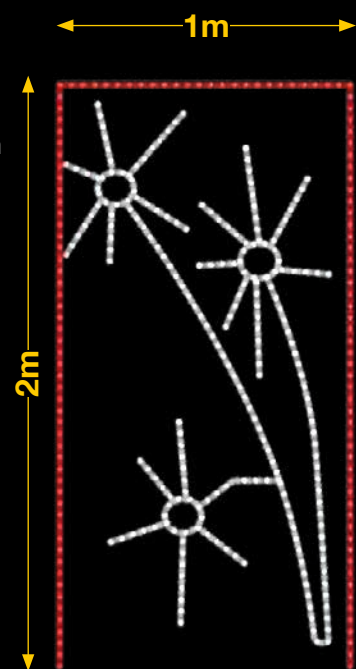

Sistema Viada **AMPLIABLE**