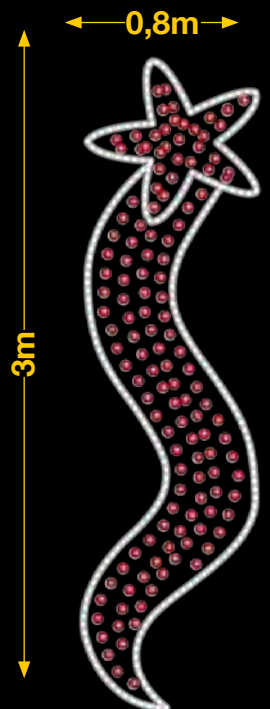

IBM1113
2pc / 11kg / 305 x 85 x 5 cm
220v / 40W