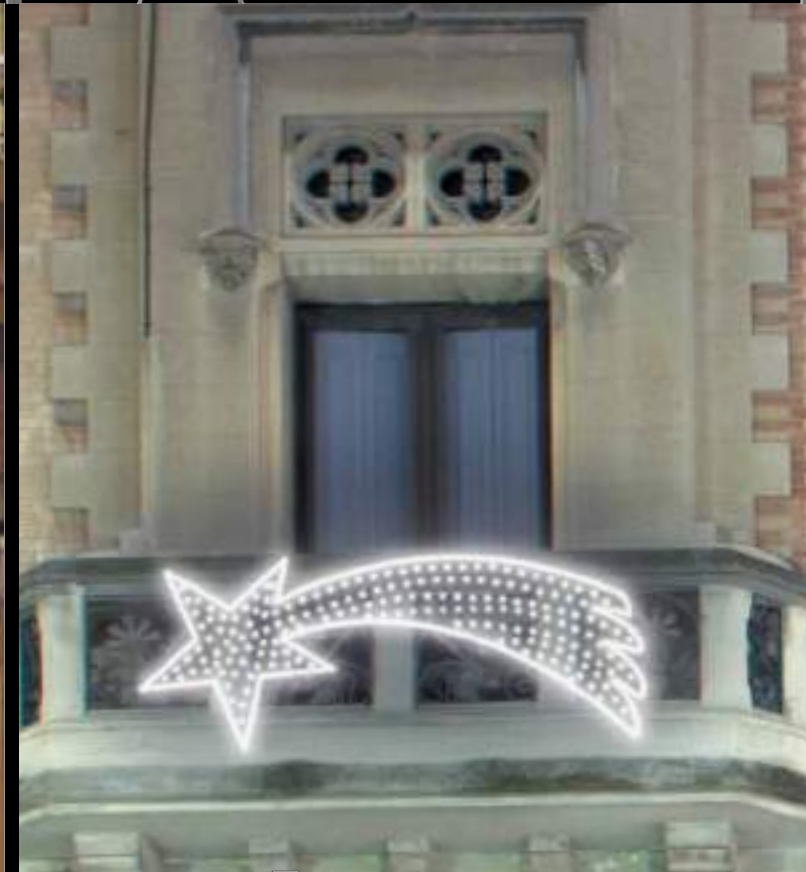

dto. estructura **75%**

50% dto. liquidación

Sistema Viada **AMPLIABLE**