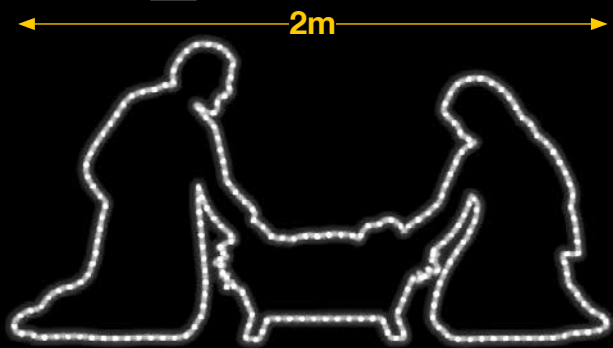

220v / 30W

Centro: 91 005 26 27 | Levante: 96 593 21 09 | Norte: 94 595 98 62

MARIPOSA

 **IBM1750**

 1pc / 16kg / 165 x 205 x 5 cm

 220v / 120W

PAPA NOEL CON SACO DE REGALOS

 **IBM1753**