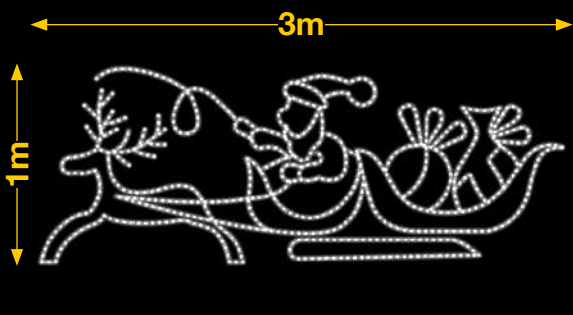

50% dto. mantenimiento

dto. estructura 75%

50% dto. liquidación

dto. estructura 75%

50% dto. liquidación

TRINEO

FA013

1pc / 14kg / 145 x 185 x 5 cm

220v / 325W

TRINEO CON REGALOS

IBM1802

1pc / 13,5kg / 105 x 305 x 5 cm

220v / 120W

SANTA CLAUS CON RENOS

FA015

1pc / 14kg / 125 x 265 x 5 cm

220v / 310W