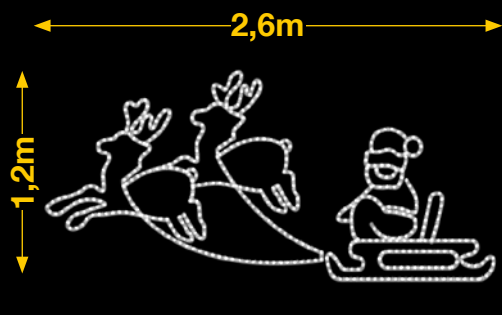

50% dto. mantenimiento

dto. estructura 75%

50% dto. liquidación

dto. estructura 75%

50% dto. liquidación

TRINEO

FA013

1pc / 14kg / 145 x 185 x 5 cm

220v / 325W

TRINEO CON REGALOS

IBM1802

1pc / 13,5kg / 105 x 305 x 5 cm

220v / 120W

SANTA CLAUS CON RENOS

FA015

1pc / 14kg / 125 x 265 x 5 cm

220v / 310W