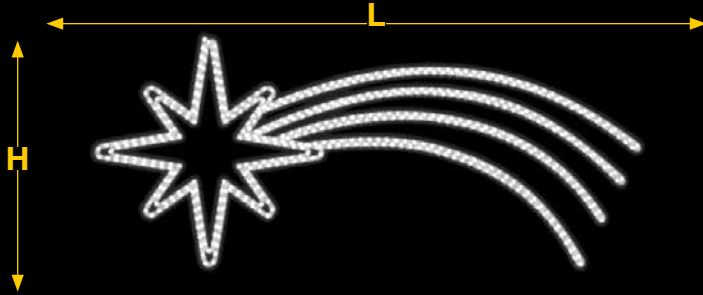

ESTRELLA DE BELÉN CLÁSICA

IBM1403 HxL=1x3m IBM1910 HxL=1x2,4m