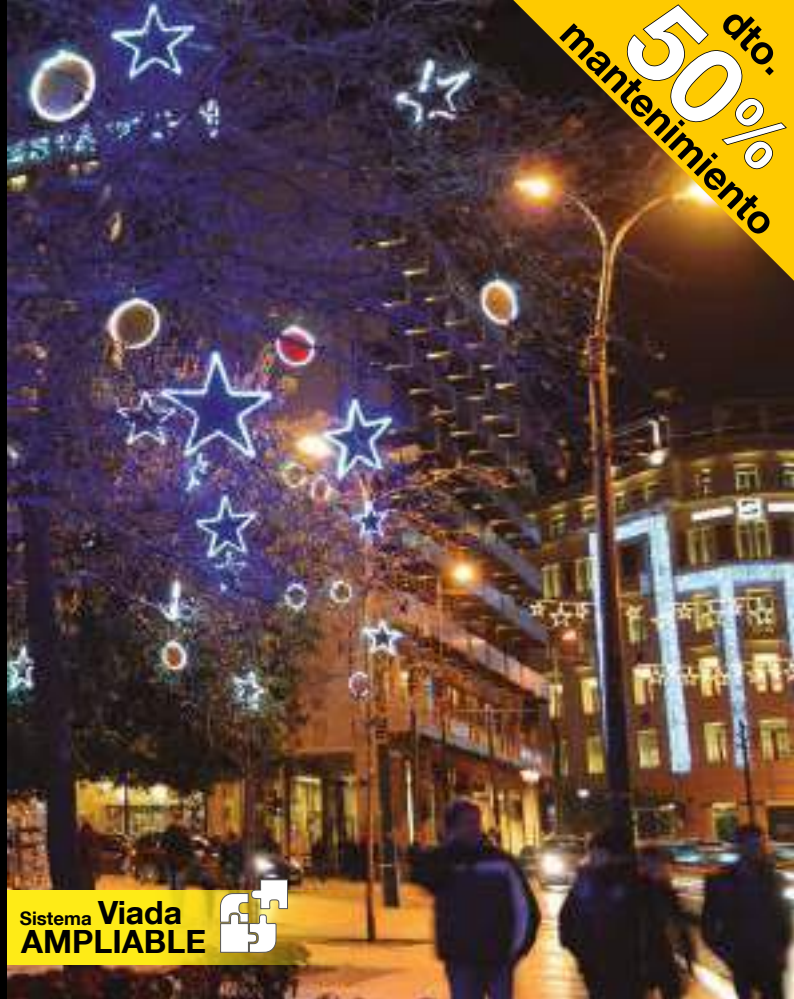

Sistema Viada
AMPLIABLE

Sistema Viada
AMPLIABLE

BOLA DE NAVIDAD SIMPLE

ESTRELLA DE 5 PUNTAS

IBM1701
1pc / 6kg / 130 x 105 x 5 cm
220v / 30W

EST55W
1pc / 1kg / 60 x 60 x 5 cm
220v / 15W

50%
dto.
mantenimiento