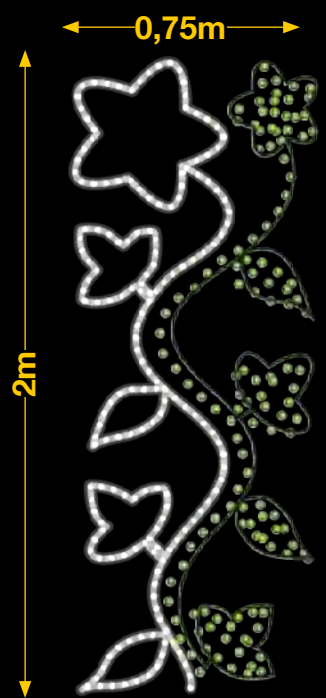

3 HOJAS DE MUÉRDAGO

YEDRA

IBM1745
1pc / 12kg / 105 x 245 x 5 cm
220v / 75W

IBM1112
1pc / 8kg / 205 x 80 x 5 cm
220v / 30W

PLANTA CON FLOR

FLOR

IBM1731

1pc / 10kg / 205 x 105 x 5 cm