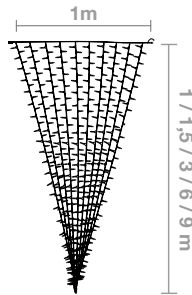

CORTINAS DE LUZ

GAMA PRO

COLOR:
ANCHO: **2M**
BAJANTES: **19**
DISTANCIA BAJANTES: **10 cm**
VOLTAJE ENTRADA: **220-240V AC**
VOLTAJE INTERNO: **220-240V DC**
COLOR CABLEADO: **BLANCO**
CABLEADO: **H05RN-F / H03RN-F**
PROTECCIÓN: **IP44 / IP65 - EXTERIOR**

DISPONIBLES CON INTERMITENCIA, LED Y MICROBOMBILLA

IBC1020	Caída = 1m	Máx.Con: x5u-10m	Pot: 15W	Lámp: 19x10 = 190
IBC1520	Caída = 1,5m	Máx.Con: x5u-10m	Pot: 50W	Lámp: 19x21 = 399
IBC3020	Caída = 3m	Máx.Con: x4u-8m	Pot: 72W	Lámp: 19x42 = 798
IBC6020	Caída = 6m	Máx.Con: x3u-6m	Pot: 72W	Lámp: 19x70 = 1330
IBC9020	Caída = 9m	Máx.Con: x2u-4m	Pot: 83W	Lámp: 19x90 = 1710

GAMA SEMIPRO

COLOR:
ANCHO: **1M**
BAJANTES: **10**
DISTANCIA BAJANTES: **10 cm**
VOLTAJE ENTRADA: **220-240V**
TRANSFORMADOR: **24V**
COLOR CABLEADO: **TRANSPARENTE / NEGRO**
CABLEADO: **PVC**
PROTECCIÓN: **IP44 - EXTERIOR**

DISPONIBLES EN ALTA Y MUY ALTA INTENSIDAD

IBC1010	Caída = 1m	Máx.Con: x4-4m	Pot: 26W	Lámp: 10x10 = 100
IBC1510	Caída = 1,5m	Máx.Con: x4-4m	Pot: 28W	Lámp: 10x20 = 200
IBC3010	Caída = 3m	Máx.Con: x2-2m	Pot: 30W	Lámp: 10x40 = 400
IBC6010	Caída = 6m	Máx.Con: x1-1m	Pot: 30W	Lámp: 10x70 = 700
IBC9010	Caída = 9m	Máx.Con: x1-1m	Pot: 32W	Lámp: 10x90 = 900

CORTINA HORIZONTAL

COLOR:
ANCHO: **múltiples de 2 y 5 m**
LONGITUD TOTAL: **10, 20, 30, 40 o 50 m**
DISTANCIA LÁMPARAS: **6,6 cm**
TOTAL LÁMPARAS: **150 x línea y tramo**
DISTANCIA BAJANTES: **0,10 / 0,50 / 1m**
VOLTAJE ENTRADA: **220-240V AC**
VOLTAJE INTERNO: **220-240V DC**
COLOR CABLEADO: **BLANCO**
CABLEADO: **H05RN-F / H03RN-F**
PROTECCIÓN: **IP44 / IP65 - EXTERIOR**

EXTENSIBLES EN 2 SENTIDOS

IBC10050	Caída: 5, 10, 15, 20m...	Guirnaldas: 5, 10, 15, 20u...
IBC10051	Caída: 5, 10, 15, 20m...	Guirnaldas: 10, 20, 30, 40u...
IBC10020	Caída: 2, 4, 6, 8, 10m...	Guirnaldas: 19, 38, 57, 76u...

Vea todos los accesorios en la página 20

PROGRAMADORES

IBPROG16
PROGRAMADOR PRODUCTOS ~ 220-240V
CON 16 PROGRAMAS