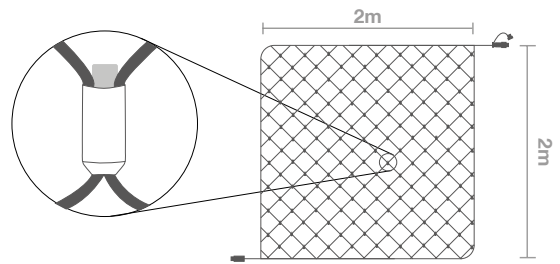

REDES DE LUZ

REDES ENVOLVENTES

COLOR: ☐ ☐ ☐
ANCHURA (H): **2M**
LONGITUD (V): **2M**
VOLTAJE ENTRADA: **220-240V AC**
VOLTAJE INTERNO: **220-240V DC**
COLOR CABLEADO: **BLANCO**
CABLEADO: **H05RN-F / H03RN-F**
PROTECCIÓN: **IP44 - EXTERIOR**

IBN2020 Máx.Con: **x5 ud** Pot: **15W** Lámp: 16x18 = **288**