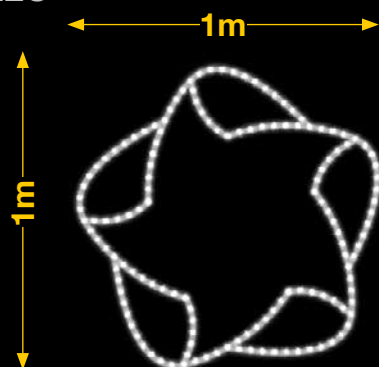

FLOR REDONDEADA

 **IBM1758**

 1pc / 11kg / 155 x 155 x 5 cm

 220v / 45W

MOLINILLO

 **IBM1702**

 1pc / 5kg / 105 x 105 x 5 cm

 220v / 35W