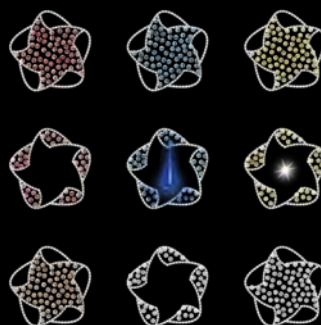

FLOR REDONDEADA

 **IBM1758**

 1pc / 11kg / 155 x 155 x 5 cm

 220v / 45W

MOLINILLO

 **IBM1702**

 1pc / 5kg / 105 x 105 x 5 cm

 220v / 35W