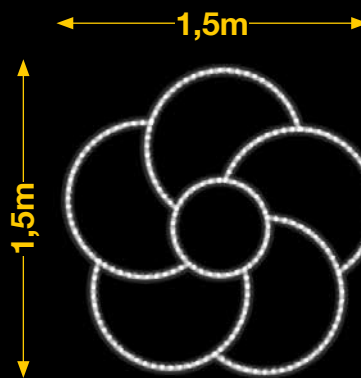

FLOR REDONDEADA

 **IBM1758**

 1pc / 11kg / 155 x 155 x 5 cm

 220v / 45W

MOLINILLO

 **IBM1702**

 1pc / 5kg / 105 x 105 x 5 cm

 220v / 35W