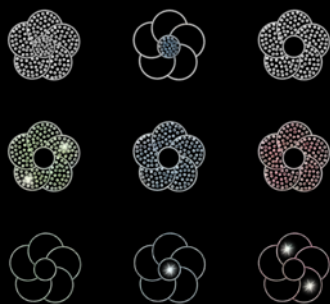

FLOR REDONDEADA

 **IBM1758**

 1pc / 11kg / 155 x 155 x 5 cm

 220v / 45W

MOLINILLO

 **IBM1702**

 1pc / 5kg / 105 x 105 x 5 cm

 220v / 35W