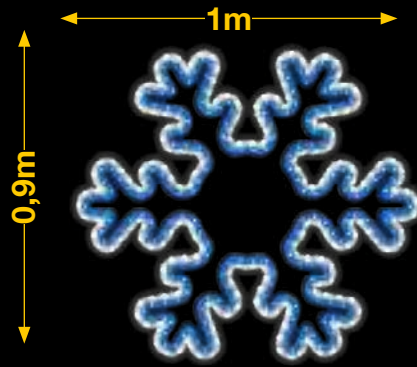

COPO BLANCO Y AZUL

 **IBM1704**

 1pc / 8kg / 95 x 105 x 5 cm

 220v / 70W

COPO BLANCO

 **IBM1729**

 1pc / 5kg / 105 x 115 x 5 cm

 220v / 40W