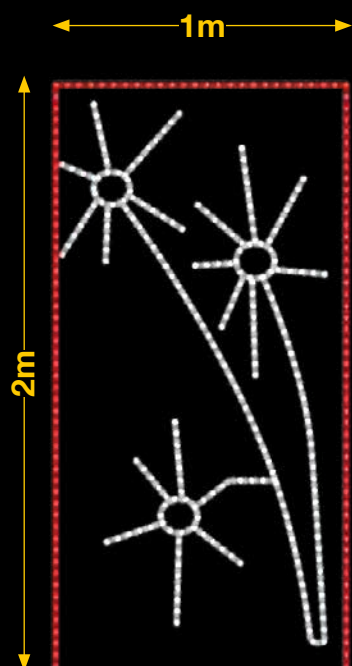

ONDA Y BOLAS

IBM1706

1pc / 9kg / 245 x 80 x 5 cm

220v / 40W

BIG BANG (MEDIA PIEZA)

FF043A
 1pc / 13kg / 205 x 105 x 5 cm
 220v / 195W

Sistema Viada **AMPLIABLE**

dto. estructura **75%**