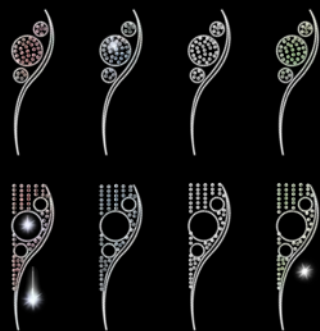

ONDA Y BOLAS

IBM1706

1pc / 9kg / 245 x 80 x 5 cm

220v / 40W

BIG BANG (MEDIA PIEZA)

FF043A
 1pc / 13kg / 205 x 105 x 5 cm
 220v / 195W

Sistema Viada **AMPLIABLE**

dto. estructura **75%**