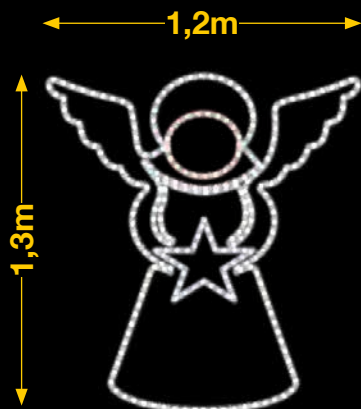

# ÁNGEL GEOMÉTRICO

# CORONAS

**FA020**

1pc / 6kg / 135 x 125 x 5 cm

220v / 215W

**IBM1760**

1pc / 15kg / 120 x 210 x 5 cm

220v / 75W

**dto. estructura 75%** **50% dto. liquidación**