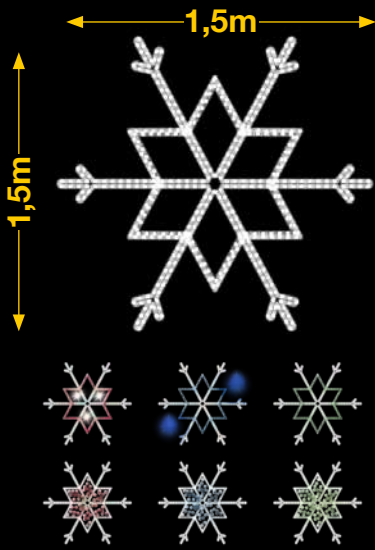

COPO ESTRELLA

FF036

1pc / 5kg / 155 x 155 x 5 cm

220v / 15W

ESTRELLA POLAR

FF0418

1pc / 6kg / 155 x 155 x 5 cm

220v / 250W

ESTRELLA

FF001

1pc / 9kg / 105 x 155 x 5 cm

220v / 115W

dto. estructura **75%**

50% dto. liquidación

dto. estructura **75%**

50% dto. liquidación