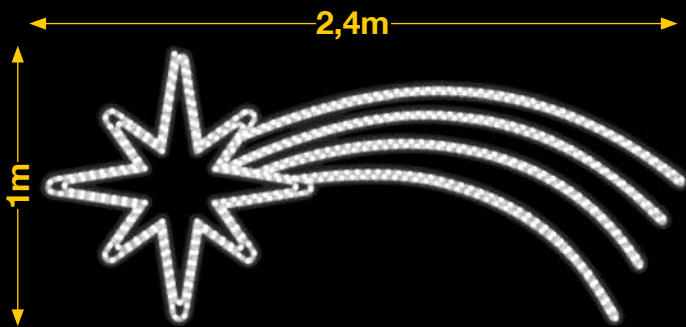

50%
dto.
mantenimiento

Sistema Viada
AMPLIABLE

Sistema Viada
AMPLIABLE

ESTRELLA FUGAZ DE 8 PUNTAS

ESTRELLA Y COLA ROJA

IBM1113
 2pc / 11kg / 305 x 85 x 5 cm
 220v / 40W

IBM1711
 1pc / 10kg / 105 x 245 x 5 cm
 220v / 100W