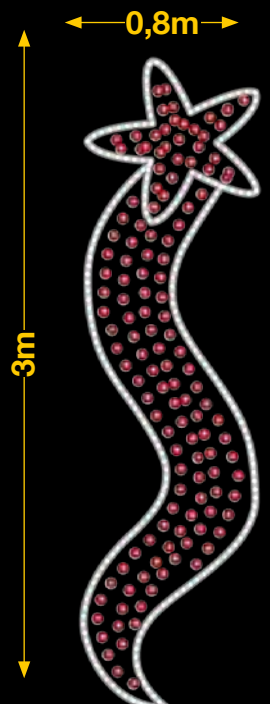

50%
dto.
mantenimiento

Sistema Viada
AMPLIABLE

Sistema Viada
AMPLIABLE

ESTRELLA FUGAZ DE 8 PUNTAS

ESTRELLA Y COLA ROJA

IBM1113
 2pc / 11kg / 305 x 85 x 5 cm
 220v / 40W

IBM1711
 1pc / 10kg / 105 x 245 x 5 cm
 220v / 100W