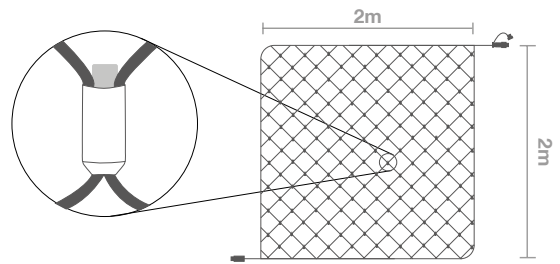

REDES DE LUZ

REDES ENVOLVENTES

COLOR:
ANCHURA (H): **2M**
LONGITUD (V): **2M**
VOLTAJE ENTRADA: **220-240V AC**
VOLTAJE INTERNO: **220-240V DC**
COLOR CABLEADO: **BLANCO**
CABLEADO: **H05RN-F / H03RN-F**
PROTECCIÓN: **IP44 - EXTERIOR**

IBN2020 Máx.Con: **x5 ud** Pot: **15W** Lámp: 16x18 = **288**

REDES PLANAS

COLOR:
ANCHURA (H): **3M**
TRANSFORMADOR: **24V**
COLOR CABLEADO: **TRANSPARENTE / NEGRO**
CABLEADO: **PVC**
PROTECCIÓN: **IP44 - EXTERIOR**

IBN3025 Caída: **2,5 m** Pot: **45W** Lámp: 24X24 = **576**
IBN3030 Caída: **3 m** Pot: **45W** Lámp: 24X24 = **576**

Vea todos los accesorios en la página 20

PROGRAMADORES

IBPROG16
PROGRAMADOR PRODUCTOS ~ 220-240V
CON 16 PROGRAMAS