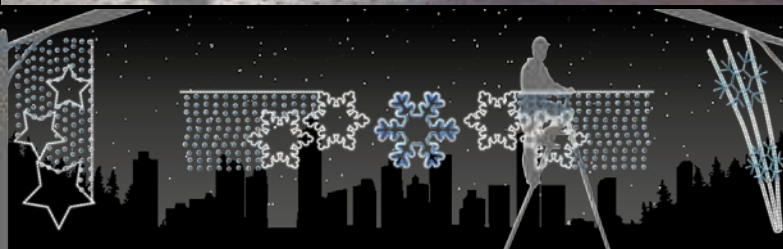

Luces

Medianas

91 005 26 27 | 96 593 21 09 | 94 595 98 62

info@lucsdenavidad.com

 **Viada**

ESTRELLAS CON CINTA

RAMO DE TRES ESTRELLAS Y LAZO

50%
dto.
mantenimiento

Sistema Viada
AMPLIABLE

Sistema Viada
AMPLIABLE

2 COPOS SOBRE MANTO AZUL

3 ESTRELLAS SOBRE MANTO AZUL

IBM1722
1pc / 12kg / 245 x 105 x 5 cm
220v / 60W

IBM1721
1pc / 12kg / 245 x 105 x 5 cm
220v / 45W

OLAS BLANCAS Y ESTRELLAS