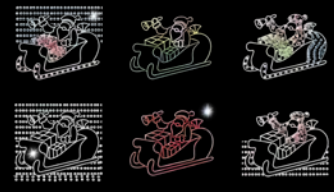

50%^{dto.}
mantenimiento

dto. estructura **75%**

50% dto. liquidación

dto. estructura **75%**

50% dto. liquidación

TRINEO

FA013

1pc / 14kg / 145 x 185 x 5 cm

220v / 325W

TRINEO CON REGALOS

IBM1802

1pc / 13,5kg / 105 x 305 x 5 cm

220v / 120W

SANTA CLAUS CON RENOS

FA015

1pc / 14kg / 125 x 265 x 5 cm

220v / 310W