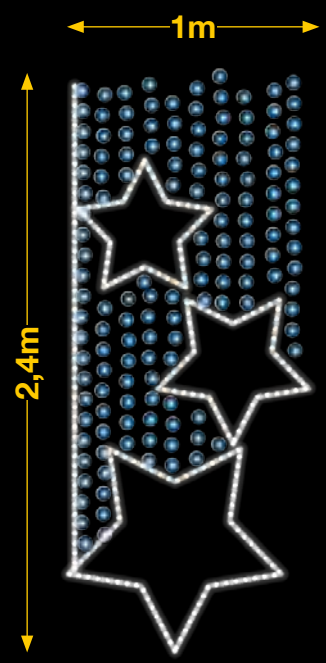

Sistema Viada
AMPLIABLE

Sistema Viada
AMPLIABLE

2 COPOS SOBRE MANTO AZUL

3 ESTRELLAS SOBRE MANTO AZUL

IBM1722
1pc / 12kg / 245 x 105 x 5 cm
220v / 60W

IBM1721
1pc / 12kg / 245 x 105 x 5 cm
220v / 45W

OLAS BLANCAS Y ESTRELLAS

 **AVM0909L**

 1pc / 10kg / 115 x 255 x 5 cm

 220v / 75W

LAZO GRANDE

 **IBM1751**

 1pc / 12kg / 155 x 165 x 5 cm

 220v / 90W

50% dto.
liquidación