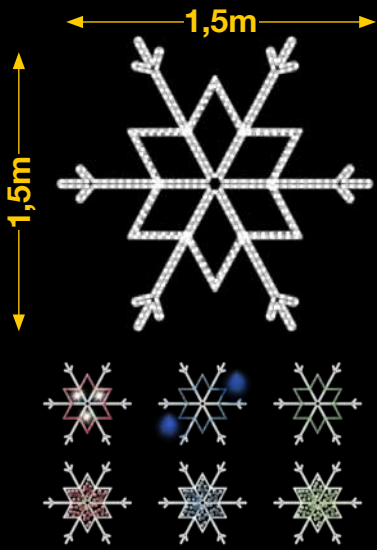

COPO ESTRELLA

FF036

1pc / 5kg / 155 x 155 x 5 cm

220v / 15W

ESTRELLA POLAR

FF0418

1pc / 6kg / 155 x 155 x 5 cm

220v / 250W