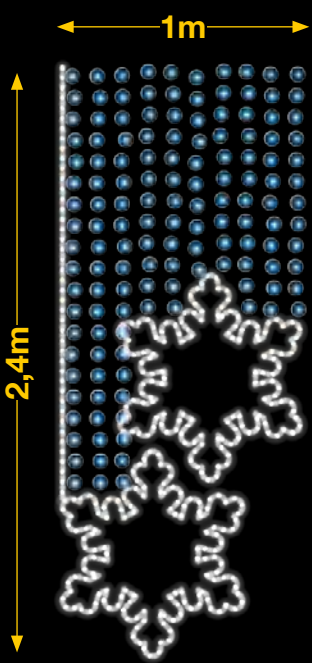

Sistema Viada
AMPLIABLE

Sistema Viada
AMPLIABLE

2 COPOS SOBRE MANTO AZUL

3 ESTRELLAS SOBRE MANTO AZUL

IBM1722
1pc / 12kg / 245 x 105 x 5 cm
220v / 60W

IBM1721
1pc / 12kg / 245 x 105 x 5 cm
220v / 45W

OLAS BLANCAS Y ESTRELLAS

 **AVM0909L**

 1pc / 10kg / 115 x 255 x 5 cm

 220v / 75W

LAZO GRANDE

 **IBM1751**

 1pc / 12kg / 155 x 165 x 5 cm

 220v / 90W

50% dto.
liquidación

dto. 75%
estructura

50% dto.
liquidación

50%
dto.
mantenimiento

Sistema Viada
AMPLIABLE

Sistema Viada
AMPLIABLE

4 COPOS DE NIEVE

 **IBM1404**

 1pc / 12kg / 125 x 185 x 5 cm