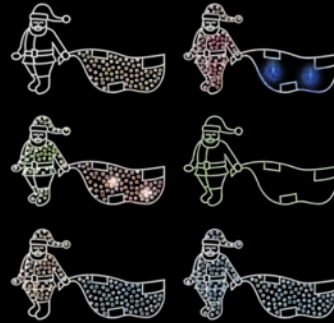

PAPA NOEL CON SACO DE REGALOS

IBM1753

1pc / 19kg / 155 x 255 x 5 cm

220v / 150W