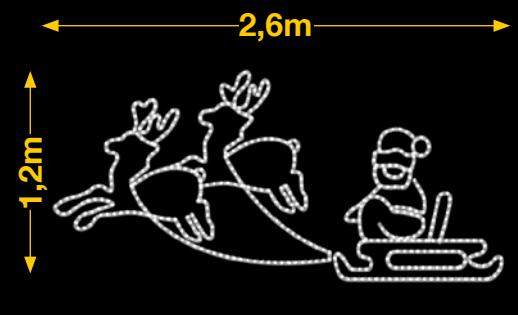

50%^{dto.}
mantenimiento

dto. estructura **75%**

50% dto. liquidación

dto. estructura **75%**

50% dto. liquidación

TRINEO

FA013

1pc / 14kg / 145 x 185 x 5 cm

220v / 325W

TRINEO CON REGALOS

IBM1802

1pc / 13,5kg / 105 x 305 x 5 cm

220v / 120W

SANTA CLAUS CON RENOS

FA015

1pc / 14kg / 125 x 265 x 5 cm

220v / 310W