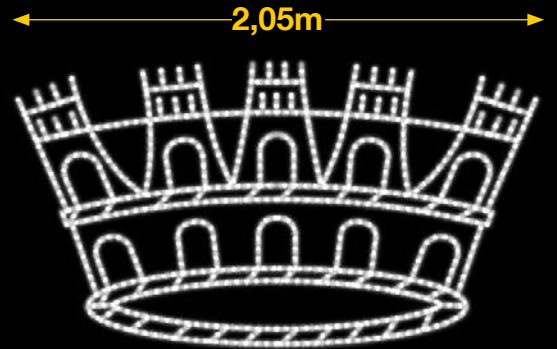

AVM0911L

1pc / 9kg / 95 x 195 x 5 cm

220v / 40W

ÁNGEL GEOMÉTRICO

CORONAS

FA020

1pc / 6kg / 135 x 125 x 5 cm

220v / 215W