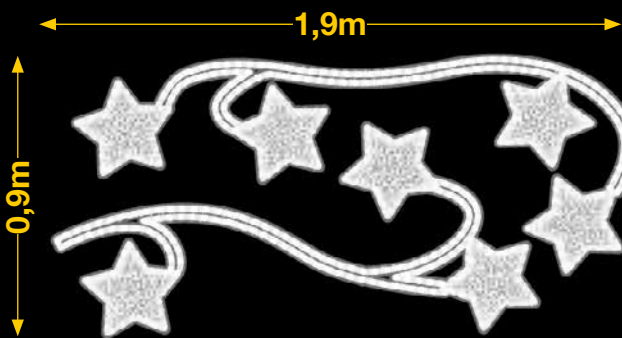

50% dto. liquidación

50% dto. liquidación

50% dto. mantenimiento

BAILE DE FLORES

AVM0805L

1pc / 6,8kg / 125 x 205 x 5 cm

220v / 60W

RAMITAS DE ESTRELLAS

AVM0911L

1pc / 9kg / 95 x 195 x 5 cm

220v / 40W