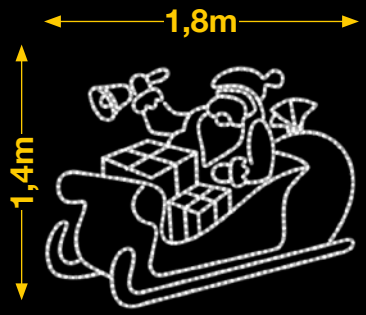

50%^{dto.}
mantenimiento

dto. estructura **75%**

50% dto. liquidación

dto. estructura **75%**

50% dto. liquidación

TRINEO

FA013

1pc / 14kg / 145 x 185 x 5 cm

220v / 325W

TRINEO CON REGALOS

IBM1802

1pc / 13,5kg / 105 x 305 x 5 cm

220v / 120W

SANTA CLAUS CON RENOS

FA015

1pc / 14kg / 125 x 265 x 5 cm

220v / 310W