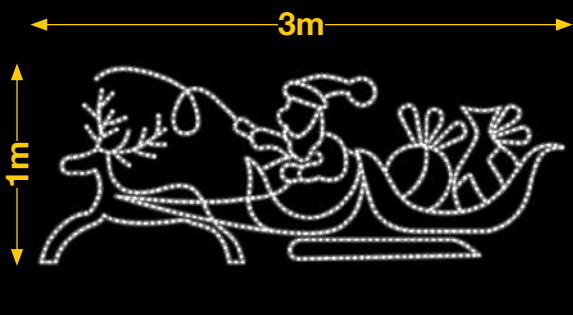

SANTA CLAUS CON RENOS

FA015

1pc / 14kg / 125 x 265 x 5 cm

220v / 310W

ARCO

IBM1749

1pc / 7kg / 65 x 225 x 5 cm

220v / 30W