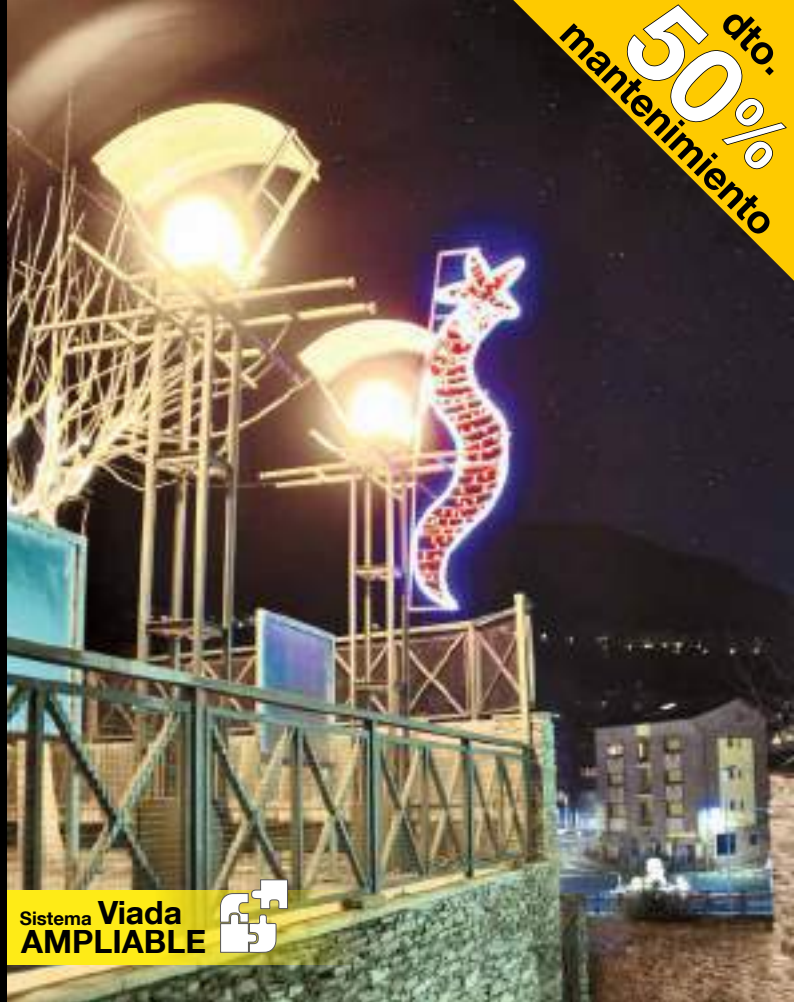

50%
dto.
mantenimiento