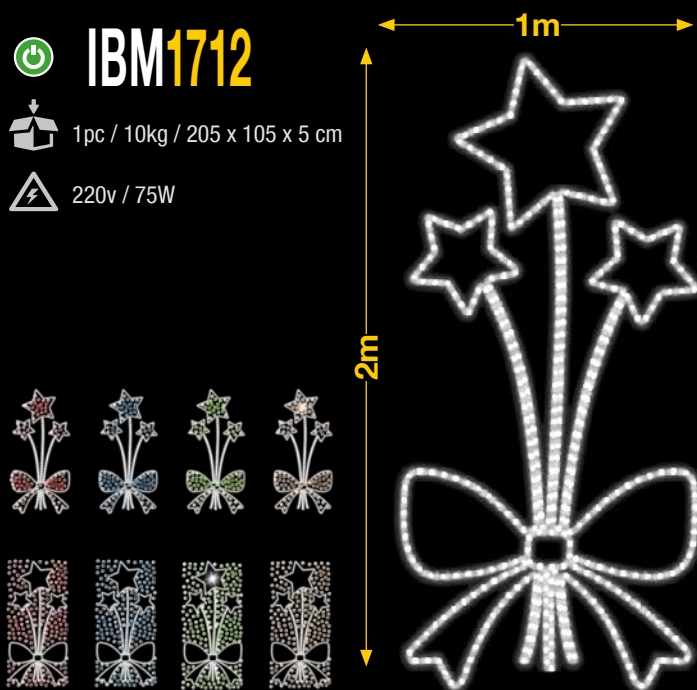

Luces

Medianas

91 005 26 27 | 96 593 21 09 | 94 595 98 62

info@lucsdenavidad.com

 **Viada**

ESTRELLAS CON CINTA

RAMO DE TRES ESTRELLAS Y LAZO

50%
dto.
mantenimiento