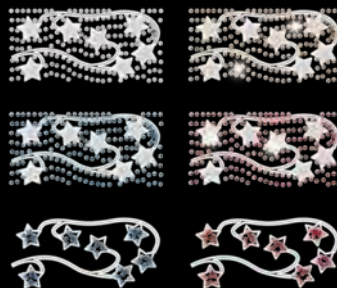

50% dto. liquidación

50% dto. liquidación

50% dto. mantenimiento

BAILE DE FLORES

AVM0805L

1pc / 6,8kg / 125 x 205 x 5 cm

220v / 60W

RAMITAS DE ESTRELLAS

AVM0911L

1pc / 9kg / 95 x 195 x 5 cm

220v / 40W