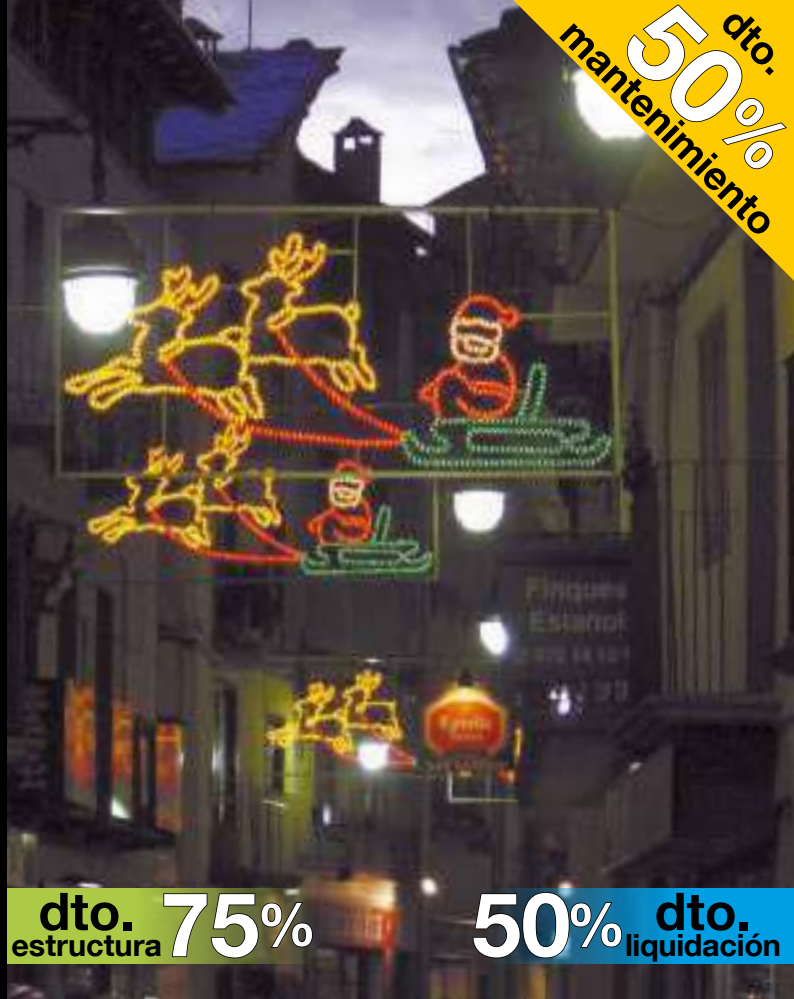

dto. estructura **75%**

50% dto. liquidación

dto. estructura **75%**

50% dto. liquidación