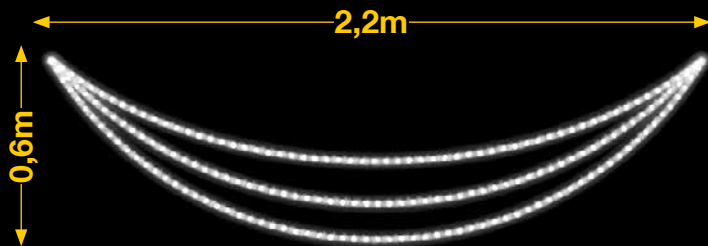

SANTA CLAUS CON RENOS

FA015

1pc / 14kg / 125 x 265 x 5 cm

220v / 310W

ARCO

IBM1749

1pc / 7kg / 65 x 225 x 5 cm

220v / 30W