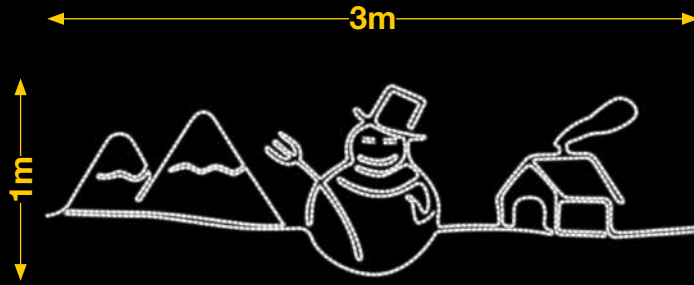

MUÑECO MONTAÑAS Y CASA

IBM1764

1pc / 13,5kg / 105 x 305 x 5 cm

220v / 225W