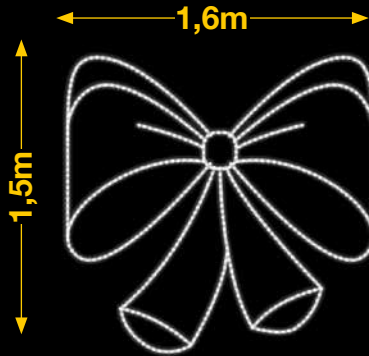

LAZO GRANDE

IBM1751

1pc / 12kg / 155 x 165 x 5 cm

220v / 90W