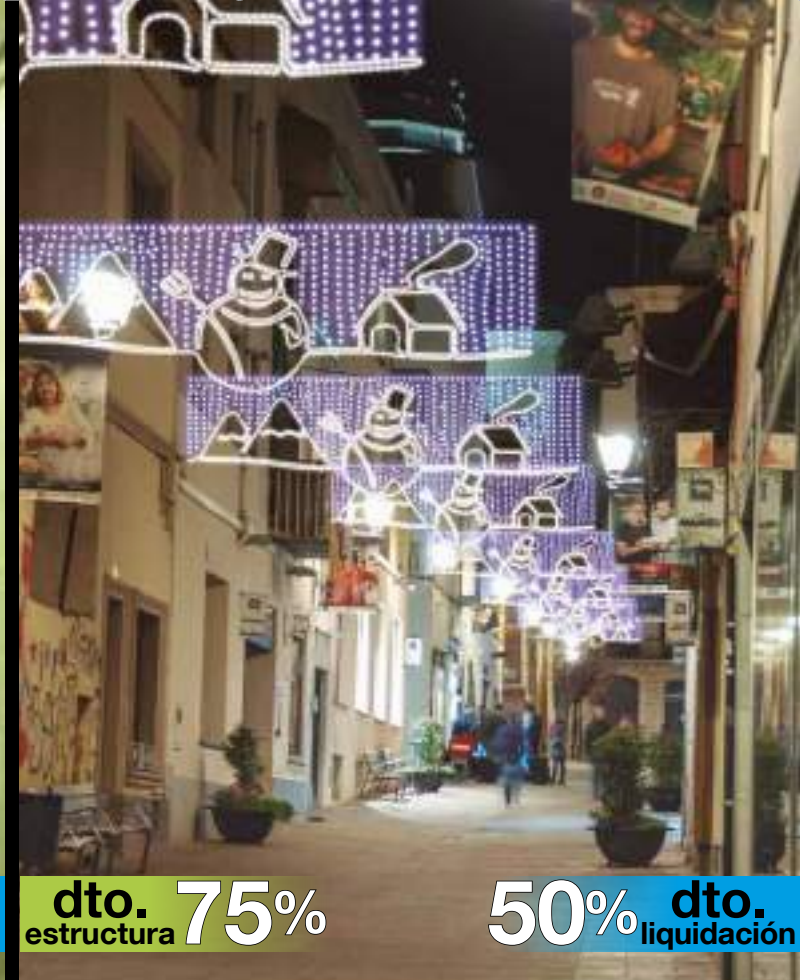

dto. estructura **75%**

50% dto. liquidación