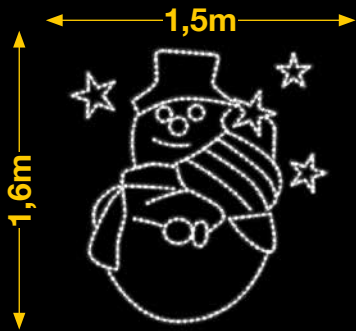

 **IBM1905**
 1pc / 12kg / 105 x 245 x 5 cm
 220v / 75W

RIZO PEQUEÑO

 **IBM1904**
 1pc / 8kg / 55 x 160 x 5 cm
 220v / 15W

MUÑECO DE NIEVE

FA039

1pc / 11kg / 165 x 155 x 5 cm

220v / 360W

MUÑECO MONTAÑAS Y CASA