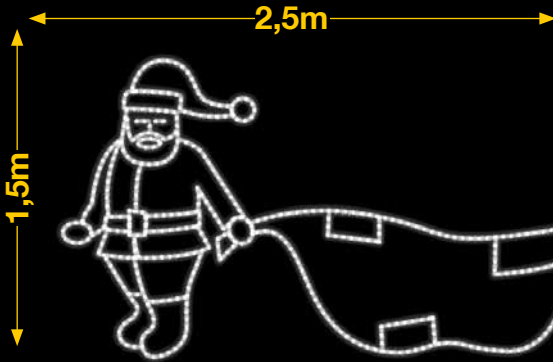

PAPA NOEL CON SACO DE REGALOS

IBM1753

1pc / 19kg / 155 x 255 x 5 cm

220v / 150W