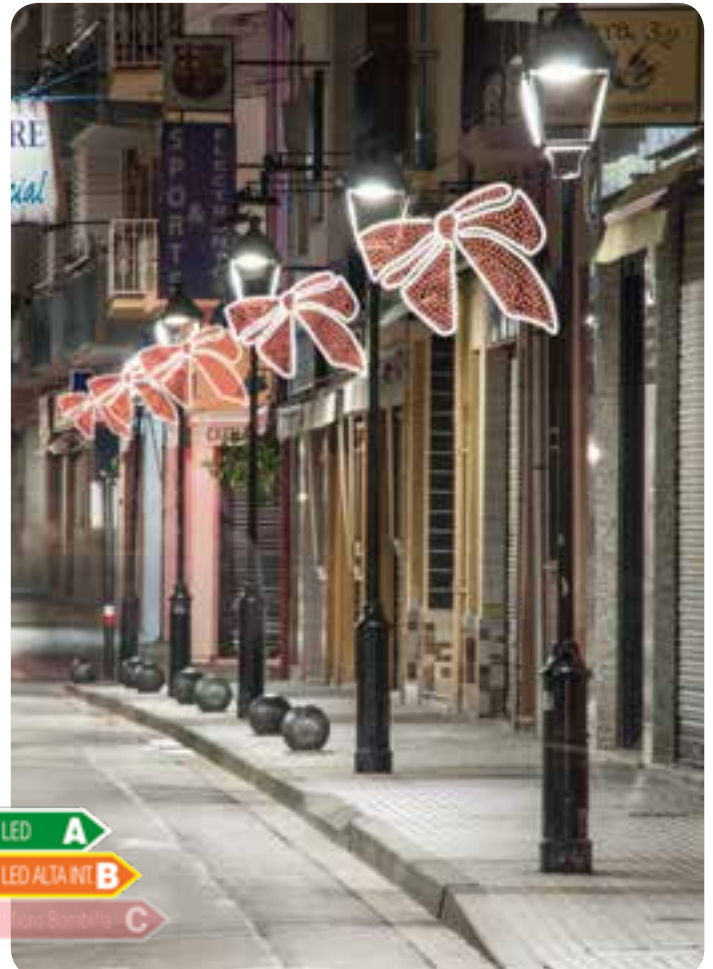

50% dto.
Mantenimiento

Trazado de rosa de los vientos de 8 puntas.

ROSA DE LOS VIENTOS

Ref IBM1713

-         
-  x 1 partes
-  1,0 m.
-  1,0 m.
-  52 W.
-  5 Kg.
-  - unidades
-  - unidades

Trazado de un lazo relleno de guirnalda Led color rojo.

LAZO ROJO

Ref IBM1110

-  -
-  x 1 partes
-  0,75 m.
-  1,0 m.
-  50 W.
-  6 Kg.
-  - unidades
-  96 unidades

LED A
LED ALTA INT B
LED BOMBA C

Montaje en centro de calle de 3 unidades de la figura "Rosa de los vientos". Figuras rellenas de guirnalda Led de varios colores bajo pedido.

LED A
LED ALTA INT B
LED BOMBA C

Secuencia de figuras "Lazo rojo" montades en farolas.