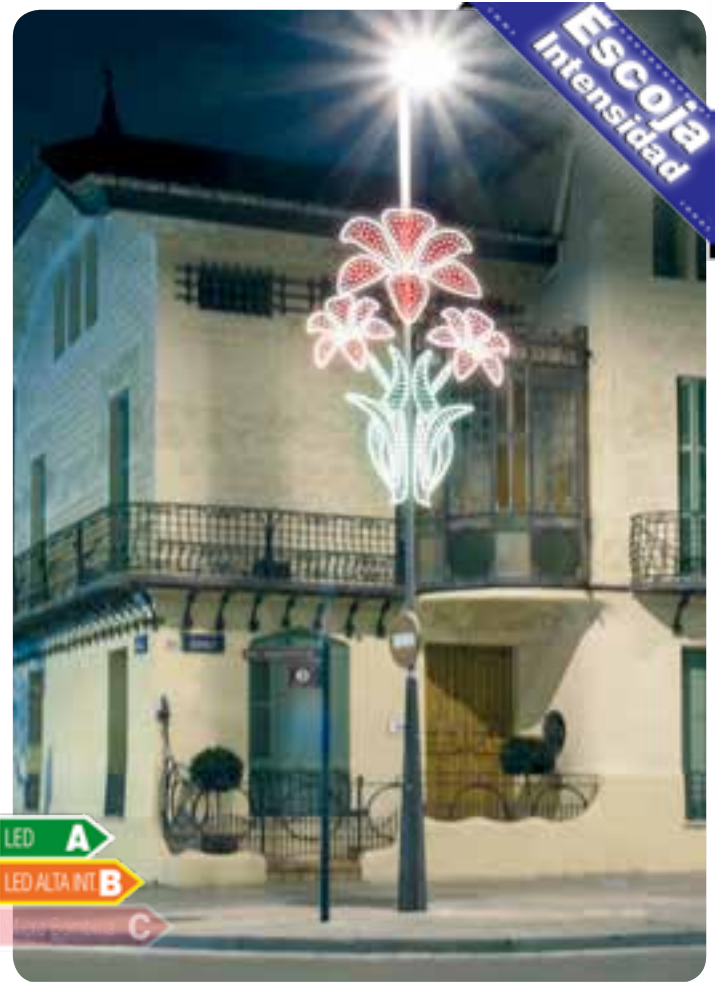

Montaje en centro de calle de 1 unidad de la figura "Flor" + 2 figuras de "Planta con flor". Flores rellenas de guirnalda Led de varios colores bajo pedido.

Montaje en farola de 1 unidad de la figura "Flor" + 2 unidades de "Planta con Flor". Flor y planta rellena de guirnalda Led de varios colores bajo pedido.

## FLOR

Ref IBM1730

-  x 1 partes
-  1,2 m.
-  1,5 m.
-  34 W.
-  9 Kg.
-  - unidades
-  - unidades

## PLANTA CON FLOR

Ref IBM1731

-  x 1 partes
-  2,0 m.
-  1,0 m.
-  49 W.
-  10 Kg.
-  - unidades
-  - unidades

Trazado de una flor primaveral.

Trazado de planta primaveral con flor.