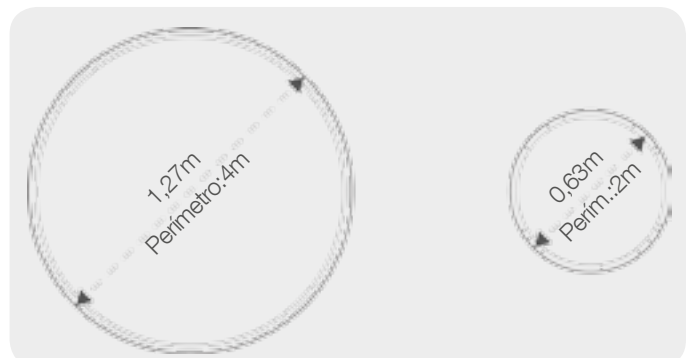

Árbol piramidal realizado con guirnaldas en superficie y cortinas de 3, 6 y 9 metros de longitud.

AROS FLEXY

Ref IBM1743

- x 1 partes
- 1,27 m.
- 1,27 m.
- W.
- 2 Kg.
- unidades
- unidades

Ref IBM1744

- x 1 partes
- 0,63 m.
- 0,63 m.
- W.
- 1 Kg.
- unidades
- unidades