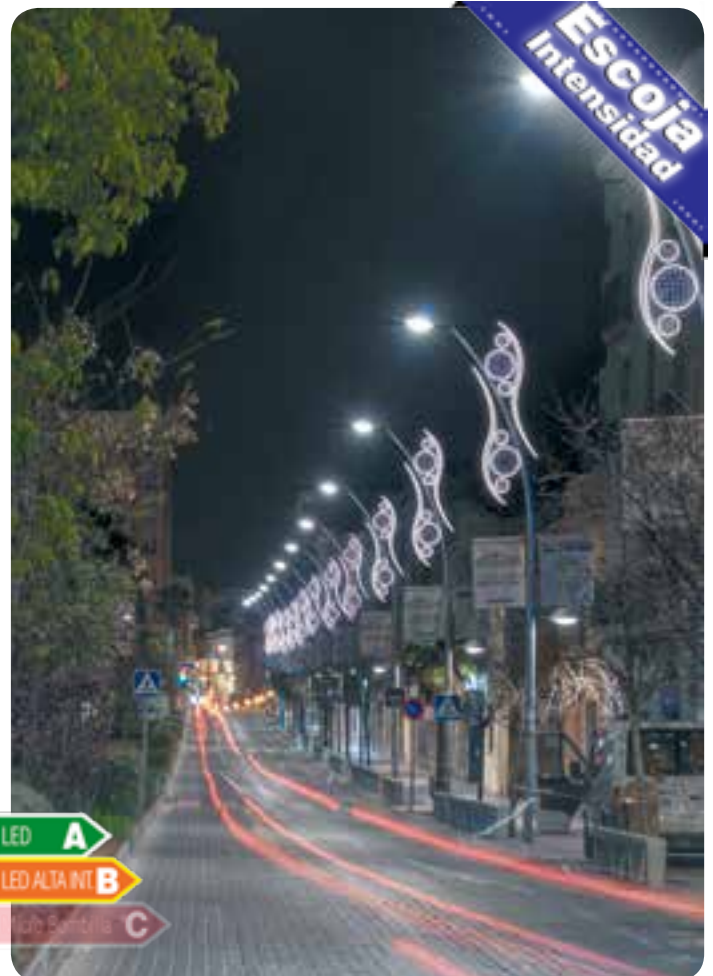

-  
-  x 1 partes
-  2,40 m.
-  0,72 m.
-  31 W.
-  9 Kg.
-  - unidades
-  - unidades

Montaje en centro de calle de 2 unidades de la figura "Onda y Bolas" y otra unidad montada en farola. Bolas rellenas de guirnalda Led color Rojo bajo pedido.