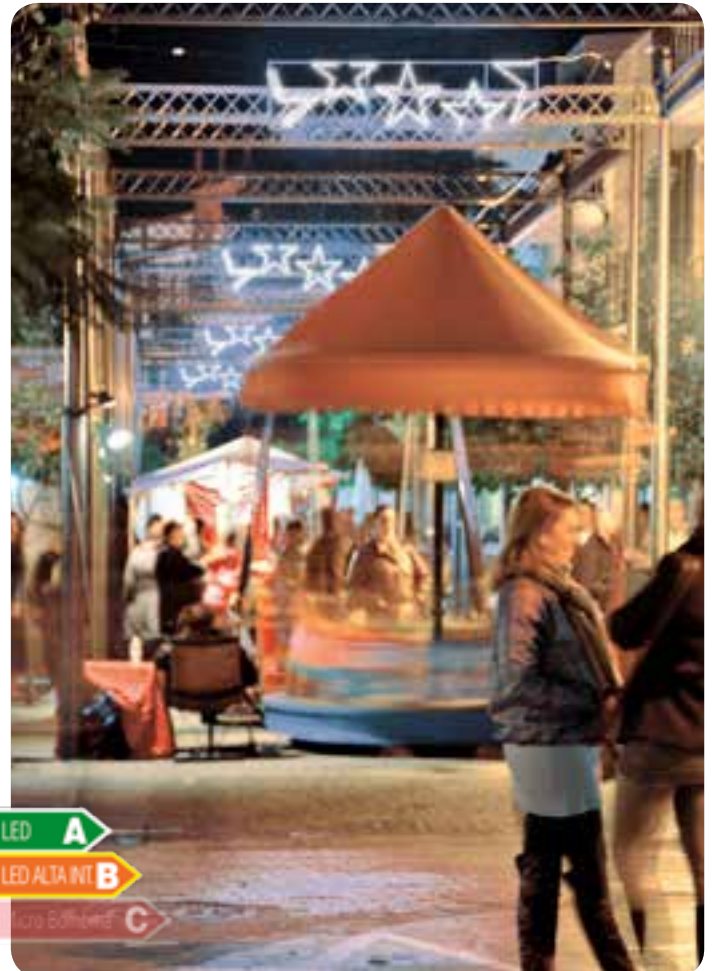

Montaje en centro de calle de 2 unidades de la figura "Árboles de Navidad" combinadas con 2 Mallas Led de color blanco de 2x0,75m. Esta figura permite un montaje simétrico.

LED A
LED ALTA INT B
C

Montaje de figura "Estrellas de 5 puntas" fijadas sobre estructura metálica en calle donde se está celebrando una feria alternativa.