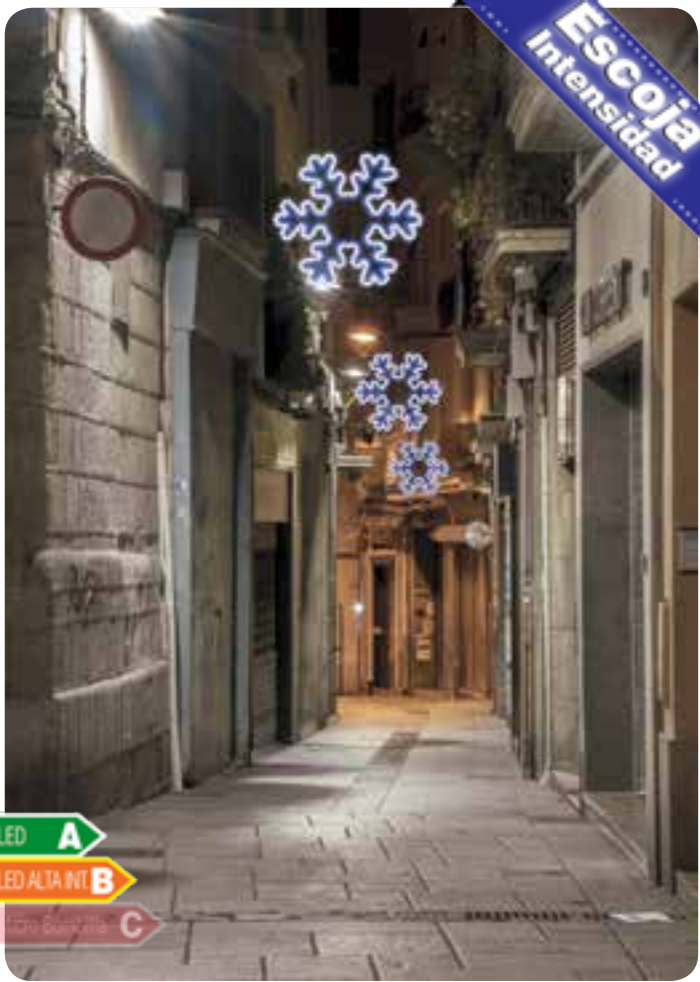

Montaje en centro de calle de figuras "Copo blanco y azul".