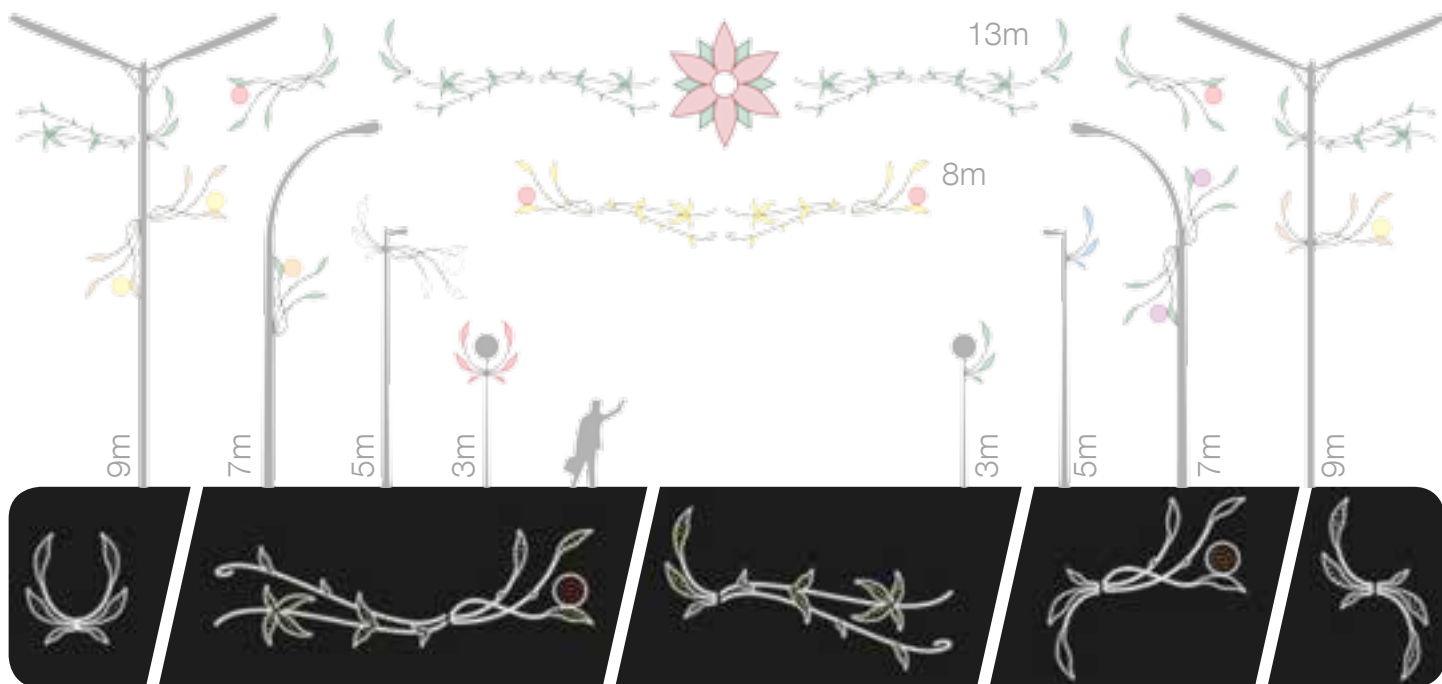

 5 Kg.

 - unidades

 - unidades

50% dto.
Mantenimiento

COMBINACIONES FLORALES

Combina y rellena de color los diferentes motivos a tu gusto

Varias composiciones utilizando los diseños de la página 25 y otras estrellas del catálogo. Posibilidad de rellenado de las figuras con guirnalda Led de varios colores bajo pedido.

Montaje en centro de calle (8 metros) formado por la composición de los 3 diseños de la página 25. Figuras rellenas de guirnalda Led de varios colores bajo pedido.

Montaje en farola de 2 unidades de la figura "Medio ramo de laurel". Figura rellena de guirnalda Led color Blanco Cálido bajo pedido.

Montaje en farola de 2 unidades de la figura "Nenúfar". Flor rellena de guirnalda Led color Rojo bajo pedido.

Composición de un ramo de 3 hojas de laurel.

Composición de varias hojas que surgen de un tallo principal.