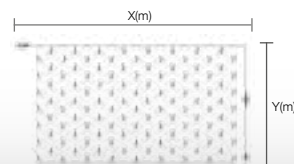

Gama		Conexiones máximas		W		V		Int. Ext.		Q		Referencia			
↔	↕	↔	↕	W	V	Int.	Ext.	Q	Q	Q					
led	Semi Pro	3	3	x1	(3m)	Pvc	40	24	↗	✗	24	24	576	IBN3030WLP	💡
led	Semi Pro	3	2,5	x1	(3m)	Pvc	39	24	↗	✗	24	24	576	IBN3025WLP	💡
led	Pro	2	2	x5	(10m)	Goma	16	220	↗	✗	16	18	288	IBN2020WL	💡
led	Semi Pro	3	3	x1	(3m)	Pvc	40	24	↗	✗	24	24	576	IBN3030GWLP	💡
led	Semi Pro	3	2,5	x1	(3m)	Pvc	39	24	↗	✗	24	24	576	IBN3025GWLP	💡
led	Pro	2	2	x5	(10m)	Goma	16	220	↗	✗	16	18	288	IBN2020GWL	💡
led	Semi Pro	3	3	x1	(3m)	Pvc	40	24	↗	✗	24	24	576	IBN3030WWLP	💡
led	Semi Pro	3	2,5	x1	(3m)	Pvc	39	24	↗	✗	24	24	576	IBN3025WWLP	💡
led	Pro	2	2	x5	(10m)	Goma	16	220	↗	✗	16	18	288	IBN2020WWL	💡
led	Semi Pro	3	3	x1	(3m)	Pvc	40	24	↗	✗	24	24	576	IBN3030BLP	💡
led	Semi Pro	3	2,5	x1	(3m)	Pvc	39	24	↗	✗	24	24	576	IBN3025BLP	💡
led	Pro	2	2	x5	(10m)	Goma	16	220	↗	✗	16	18	288	IBN2020BL	💡
led	Semi Pro	3	3	x1	(3m)	Pvc	40	24	↗	✗	24	24	576	IBN3030RLP	💡
led	Semi Pro	3	2,5	x1	(3m)	Pvc	39	24	↗	✗	24	24	576	IBN3025RLP	💡
led	Pro	2	2	x5	(10m)	Goma	16	220	↗	✗	16	18	288	IBN2020RL	💡
led	Semi Pro	3	3	x1	(3m)	Pvc	40	24	↗	✗	24	24	576	IBN3030GLP	💡
led	Semi Pro	3	2,5	x1	(3m)	Pvc	39	24	↗	✗	24	24	576	IBN3025GLP	💡
led	Pro	2	2	x5	(10m)	Goma	16	220	↗	✗	16	18	288	IBN2020GL	💡
led	Semi Pro	3	3	x1	(3m)	Pvc	40	24	↗	✗	24	24	576	IBN3030OLP	💡
led	Semi Pro	3	2,5	x1	(3m)	Pvc	39	24	↗	✗	24	24	576	IBN3025OLP	💡
led	Pro	2	2	x5	(10m)	Goma	16	220	↗	✗	16	18	288	IBN2020OL	💡
led	Semi Pro	3	3	x1	(3m)	Pvc	40	24	↗	✗	24	24	576	IBN3030PLP	💡
led	Semi Pro	3	2,5	x1	(3m)	Pvc	39	24	↗	✗	24	24	576	IBN3025PLP	💡
led	Pro	2	2	x5	(10m)	Goma	16	220	↗	✗	16	18	288	IBN2020PL	💡
led	Semi Pro	3	3	x1	(3m)	Pvc	40	24	↗	✗	24	24	576	IBN3030YLP	💡
led	Semi Pro	3	2,5	x1	(3m)	Pvc	39	24	↗	✗	24	24	576	IBN3025YLP	💡
led	Pro	2	2	x5	(10m)	Goma	16	220	↗	✗	16	18	288	IBN2020YL	💡

🏠 Color de bombillas   ↔ Horizontal (m)   📏 Cable blanco   🏠 Interior y exterior   ⚡ Watts   ✨ Intermitencia   📏 Lámparas por línea
🏠 Led / MicroBombilla   ↕ Vertical (m)   📏 Cable transparente   🏠 Interior   ⚡ Voltios   📏 Nº líneas   📏 Lámparas totales