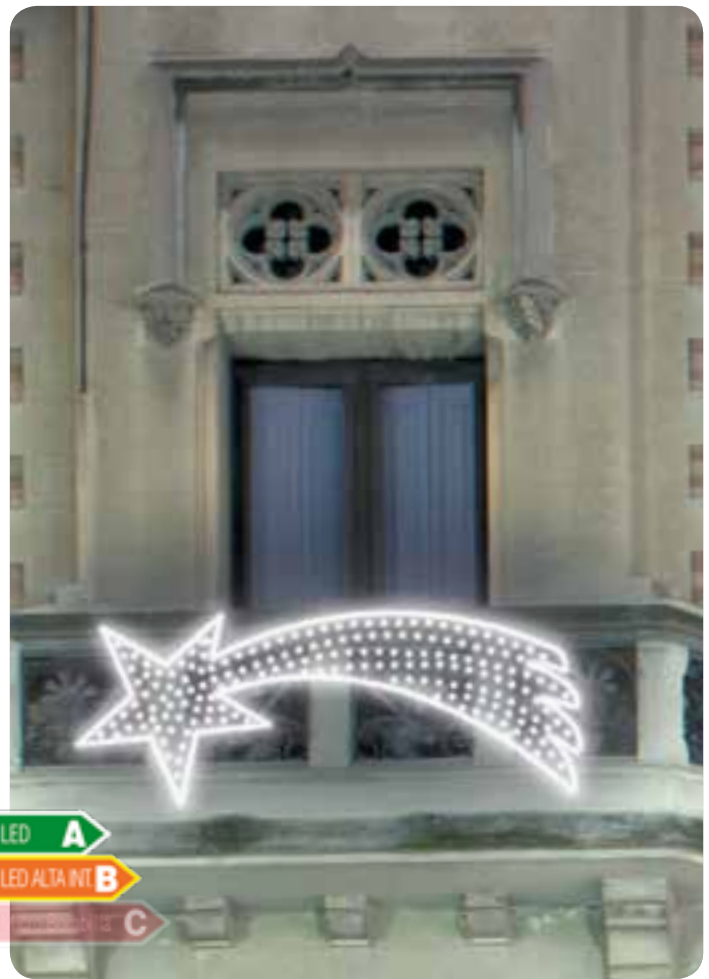

LED A
LED ALTA INT B
C

Montaje en balcón de 1 unidad de la figura "Estrella de Belén clásica". Figura rellena de guirnalda Led blanco bajo pedido.