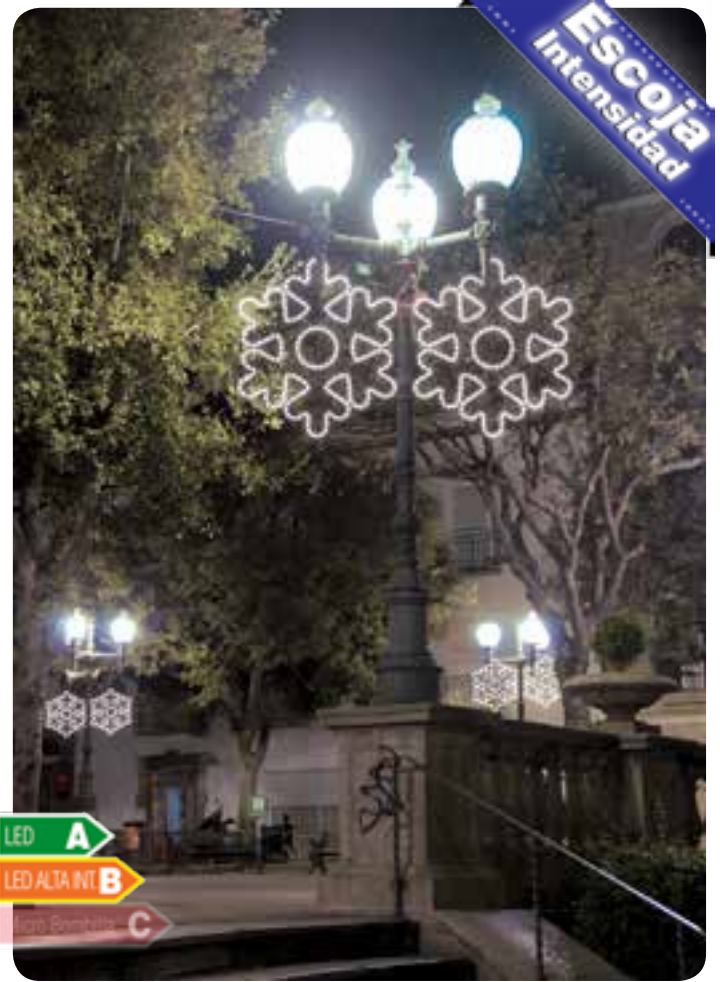

Montaje en farola de 2 unidades de la figura "Copo blanco".