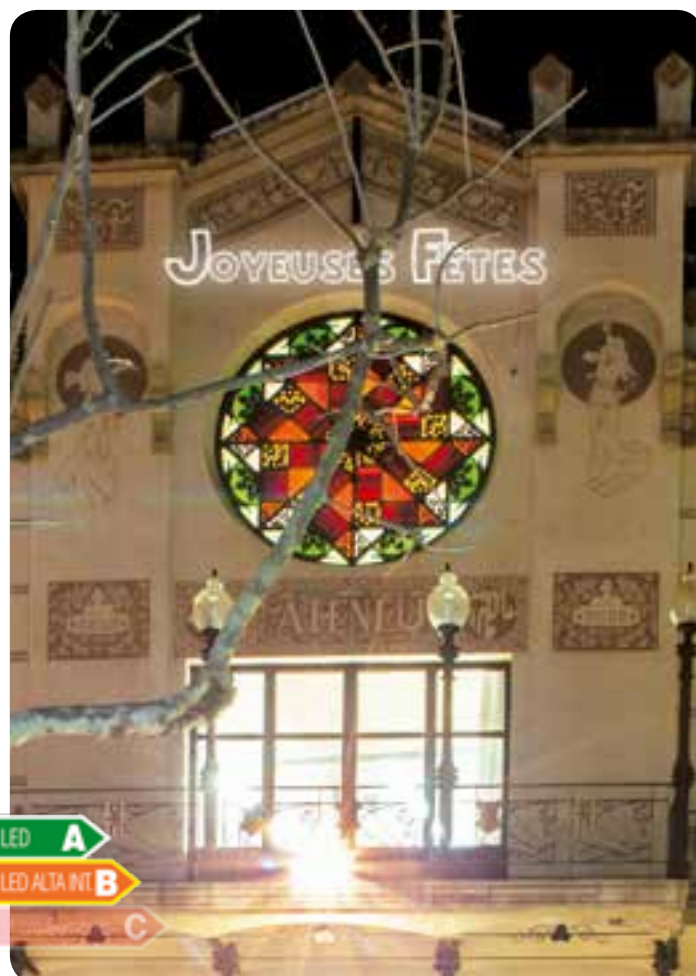

Montaje en balcón de Ayuntamiento de 1 unidad de la figura "Joyeux Noël".

Montaje en fachada de un Ateneo de 1 unidad de la figura "Joyeuses Fêtes".

50% dto.
Mantenimiento

Viada

ESCENARIOS,
MESAS, SILLAS
Y CARPAS PLEGABLES