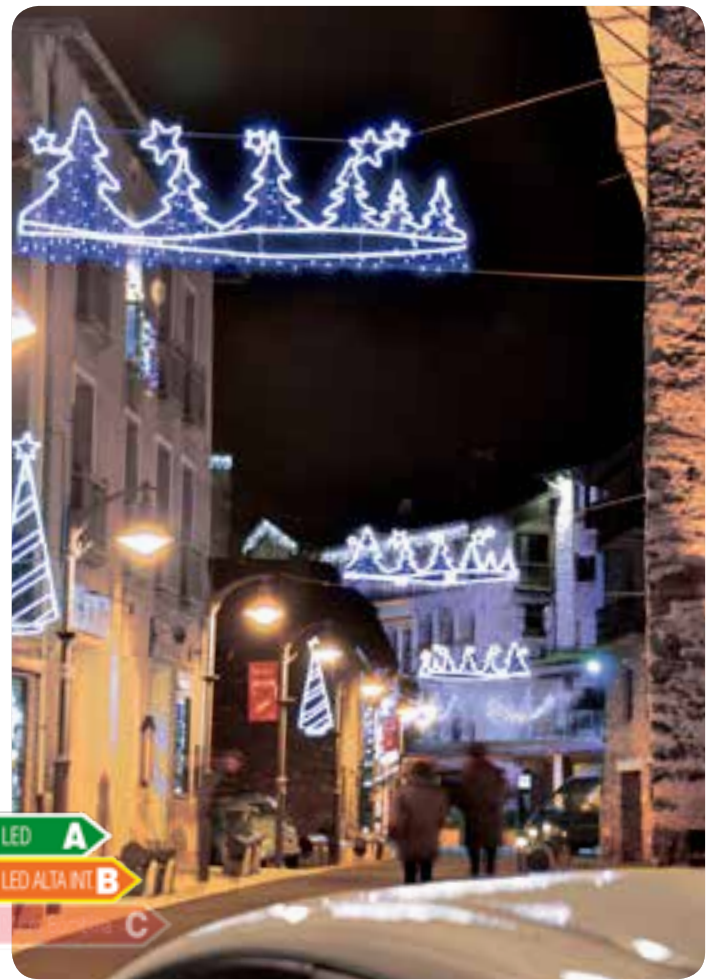

LED A
LED ALTA INT B
C

Montaje en centro de calle de 1 unidad de figuras "Estrella de Belén redondeada". Figuras rellenas de guirnalda Led Azul bajo pedido.

LED A
LED ALTA INT B
C

Montaje en balcón de 1 unidad de la figura "Estrella de Belén clásica". Figura rellena de guirnalda Led blanco bajo pedido.

"Estrella fugaz de 8 puntas" instalada directamente en la parte superior de un campanario de una iglesia románica.

Montaje en centro de calle de figuras "Pedraforca 2", combinadas con figuras "Abeto Lineal" instaladas en farolas.