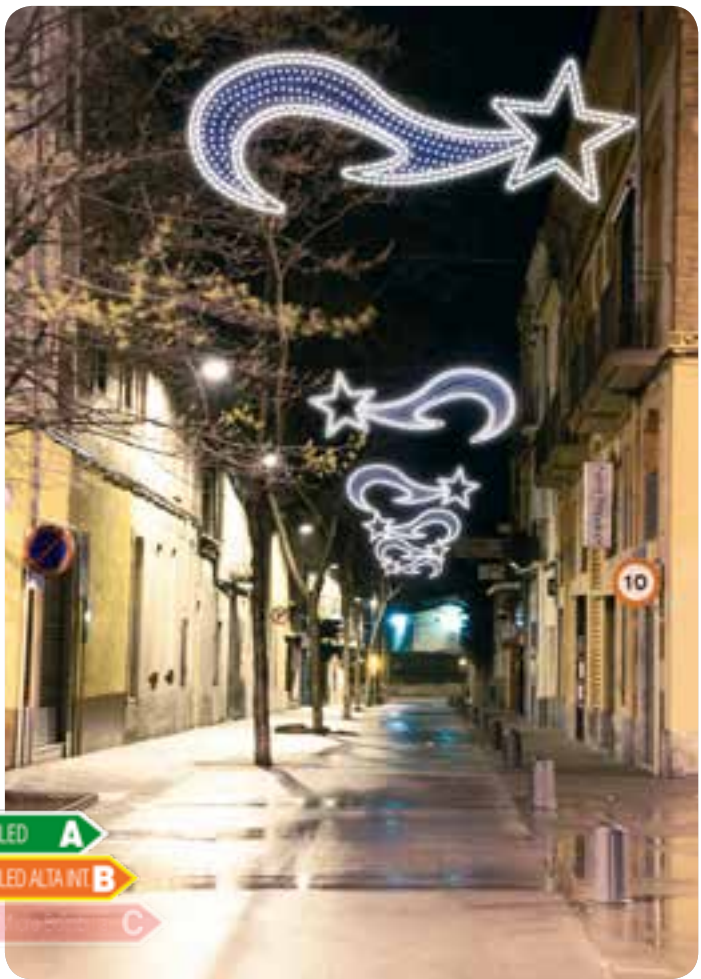

Trazado doble de 1 estrella de Belén con cola redondeada.

ESTRELLA DE BELÉN CLÁSICA

Ref IBM1403

- x 2 partes
- 1,0 m.
- 3,0 m.
- 50 W.
- 8 Kg.
- unidades
- unidades

Trazado simple de 1 estrella de Belén clásica.

LED A
LED ALTA INT B
C

Montaje en centro de calle de 1 unidad de figuras "Estrella de Belén redondeada". Figuras rellenas de guirnalda Led Azul bajo pedido.

LED A
LED ALTA INT B
C

Montaje en balcón de 1 unidad de la figura "Estrella de Belén clásica". Figura rellena de guirnalda Led blanco bajo pedido.