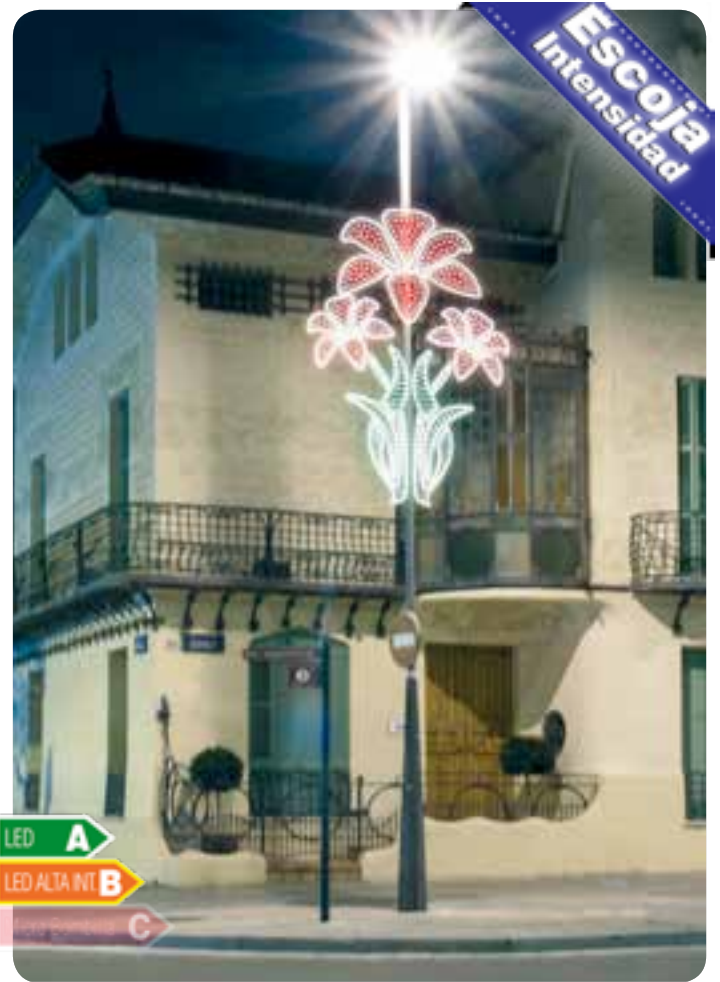

Montaje en farola de 2 unidades de la figura "Onda y Bolas". Bolas rellenas de guirnalda Led color Azul bajo pedido.

Montaje en centro de calle de 1 unidad de la figura "Flor" + 2 figuras de "Planta con flor". Flores rellenas de guirnalda Led de varios colores bajo pedido.