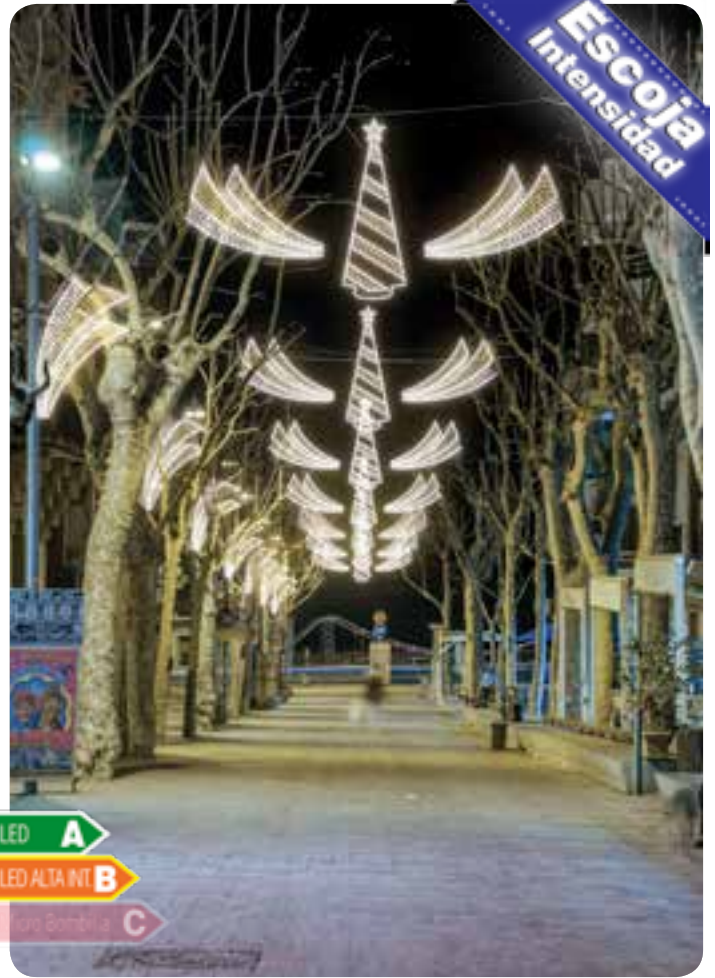

Montaje en centro de calle de composiciones de 2 unidades de la figura "Dos estrellas sobre un lienzo" + 1 "Abeto redondeado". El lienzo está relleno de guirnalda Led color cálido bajo pedido.

LED A
LED ALTA INT B
Bombilla C

Montaje en centro de avenida de 2 unidades de "Palmas con relleno frío y cálido" + "1 Abeto lineal" central. El abeto lineal está relleno de guirnalda Led color cálido bajo pedido.