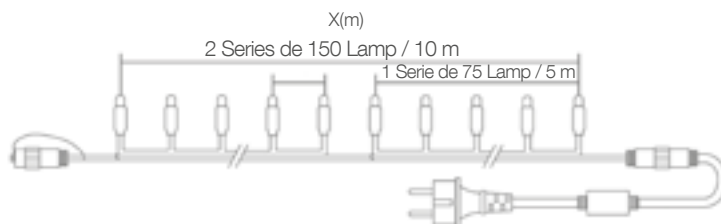

Guirnalda LED blanco cálido con caída vertical en Abeto (IBG10WWL)