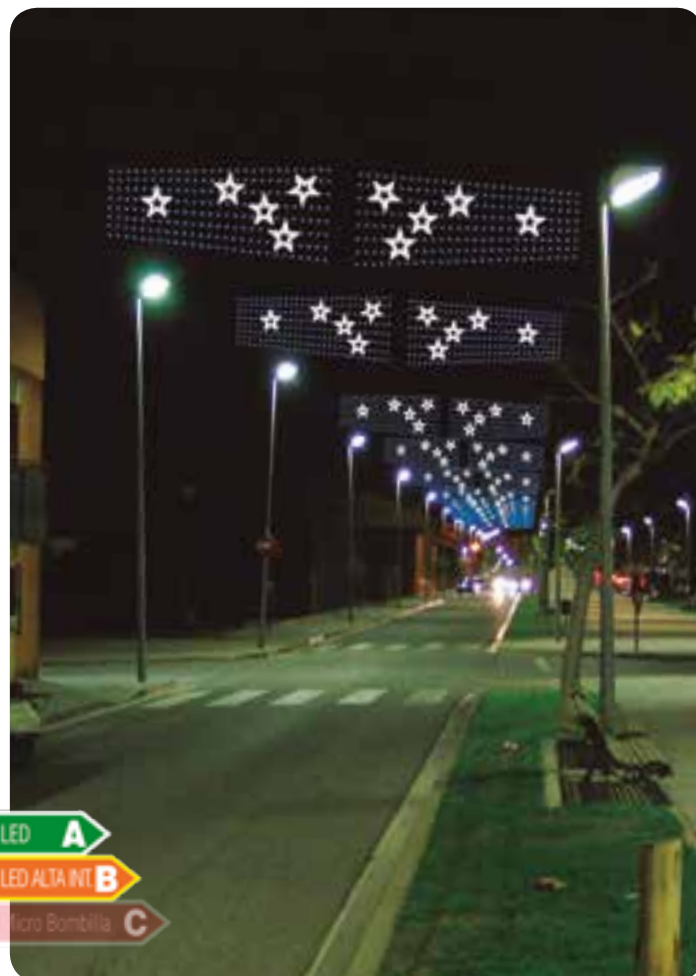

Montaje en avenida de 2 unidades de la figura "Monte Perdido" sujetas a farolas mediante tirantes.