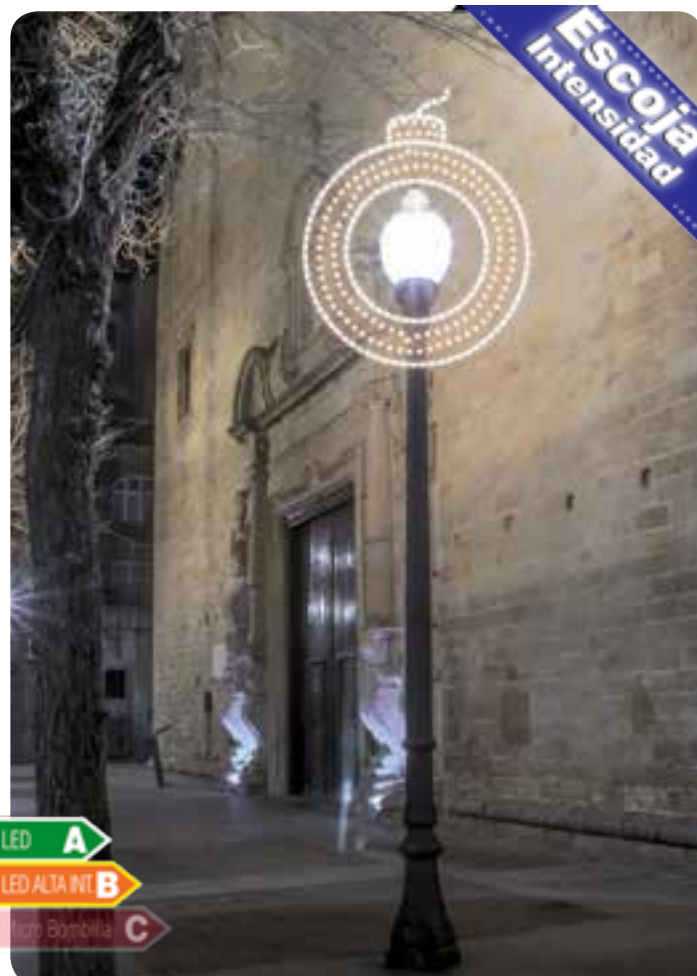

LED A
LED ALTA INT B
Micro Bombilla C

LED A
LED ALTA INT B
Micro Bombilla C

Montaje en centro de calle 3 unidades de la figura "Bola de Navidad" + 1 estrella de interna. Figuras rellenas de guirnalda Led de diferentes colores bajo pedido.