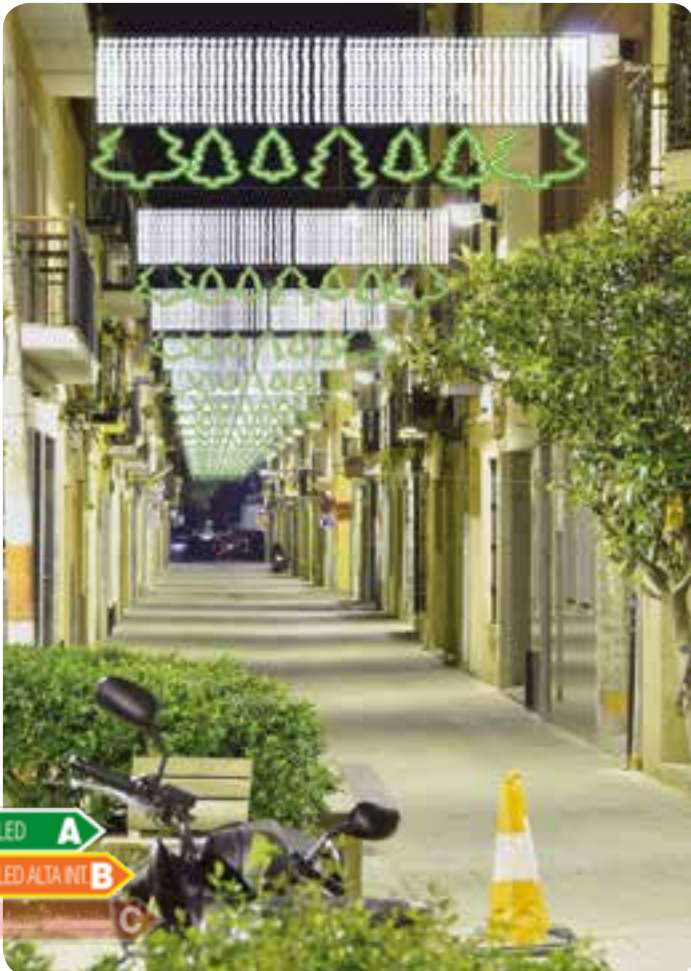

LED A
LED ALTA INT B
C

Montaje en centro de calle de 2 unidades de la figura "Árboles de Navidad" combinadas con 2 Mallas Led de color blanco de 2x0,75m. Esta figura permite un montaje simétrico.