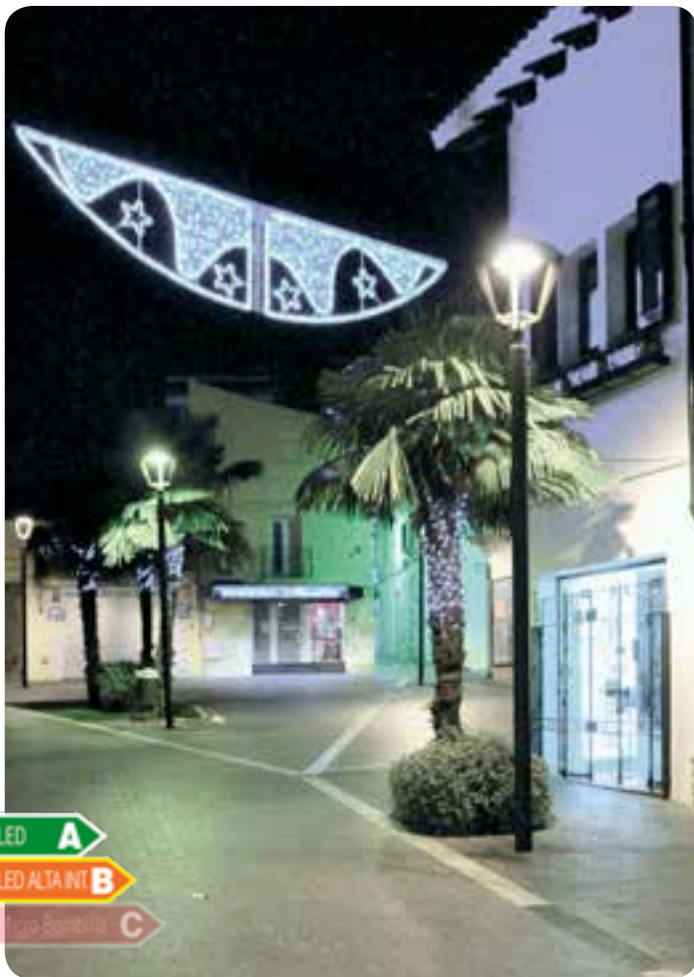

- IBI1742WL
- IBI1742YL
- IBI1742OL
- IBI1742RL
- IBI1742PL
- IBI1742BL
- IBI1742GL
- IBI1742WWL
- x 1 partes
- 1,5 m.
- 2,0 m.
- 100 W.
- 6 Kg.
- unidades
- unidades

Descubre como hacer montajes sorprendentes con diferentes mallas.
¡Sigue el código QR o visita el siguiente enlace!
lucesdaNavidad.net/montajes/tag/malla

Montaje horizontal de mallas led color azul de 2x1,5 a lo largo de la cornisa de un edificio. Posibilidad de mallas de distintos colores.

Mallas led color rojo instaladas verticalmente sobre estructura metálica. En este caso se han combinado con figuras "Estrellas de 5 puntas".