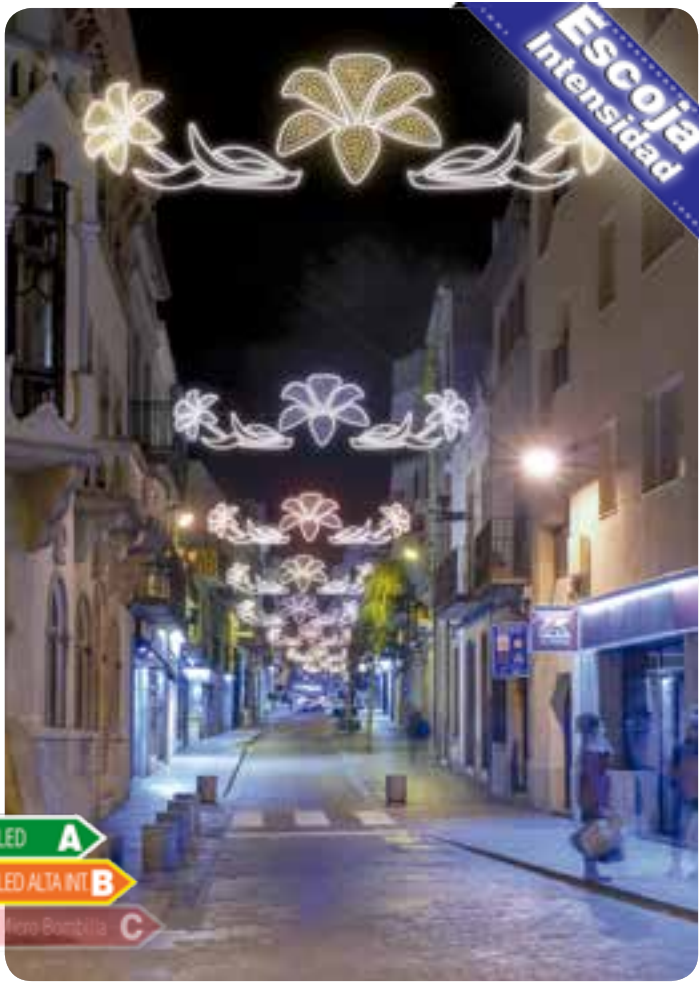

Montaje en centro de calle de 1 unidad de la figura "Flor" + 2 figuras de "Planta con flor". Flores rellenas de guirnalda Led de varios colores bajo pedido.