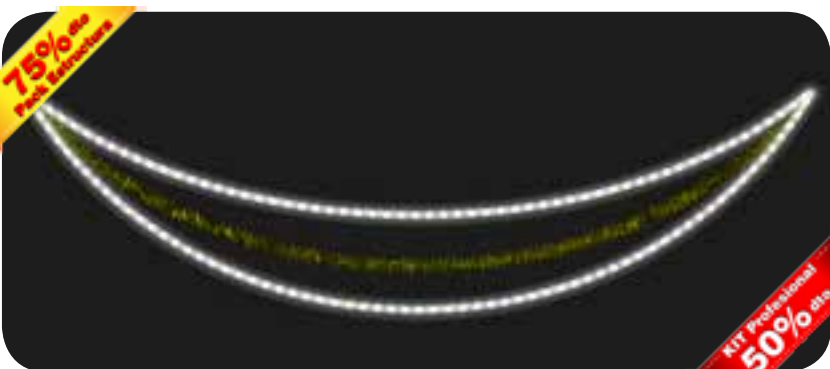

75% dto. para distribuidores

Trazado de una mariposa grande.

MARIPOSA

Ref IBM1750

- x 1 partes
- 1,6 m.
- 2,0 m.
- 108 W.
- 16 Kg.
- unidades
- unidades

Trazado de un arco simple con espumillón en el centro.