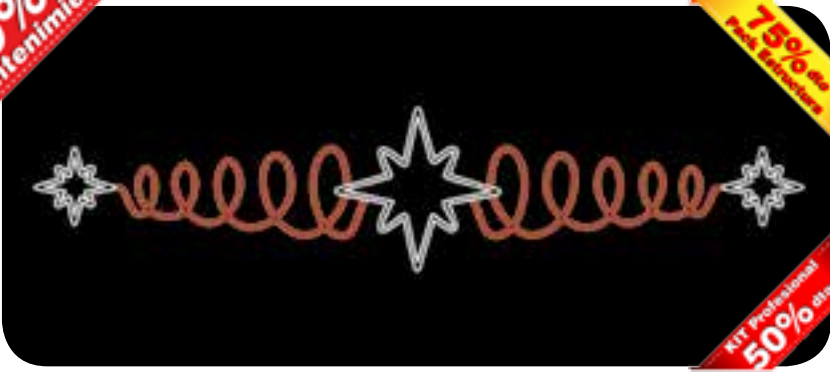

50% dto.
Mantenimiento

Composición de 3 Estrellas Blancas con espirales rojas.

ESTRELLAS Y ESPIRALES ROJOS

Ref FA0503

- -
- x 1 partes
- 1,0 m.
- 4,0 m.
- 689 W.
- 16 Kg.
- unidades
- unidades