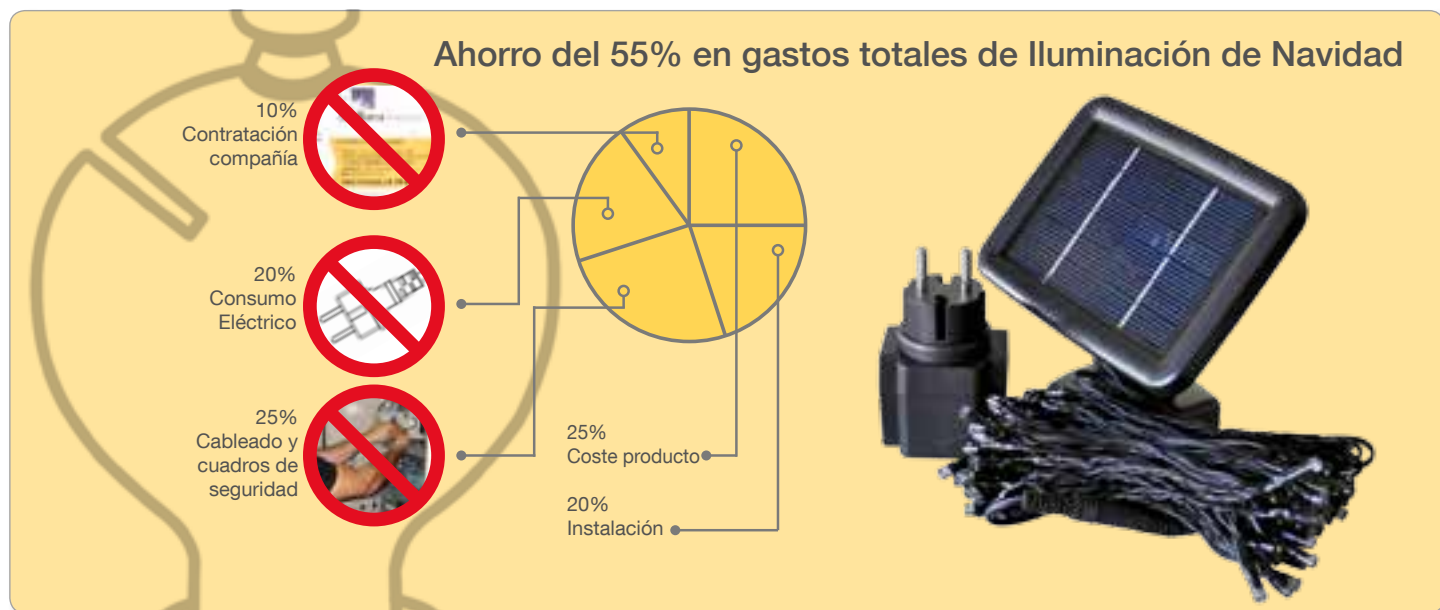

Conjunto de redes de luz led blanco unidas para cubrir la copa de un árbol.

Conjunto de redes de luz led blanco cálido cubriendo una farola triple de diseño.

GUIRNALDAS SOLARES

Facilidad y Ahorro en instalación eléctrica