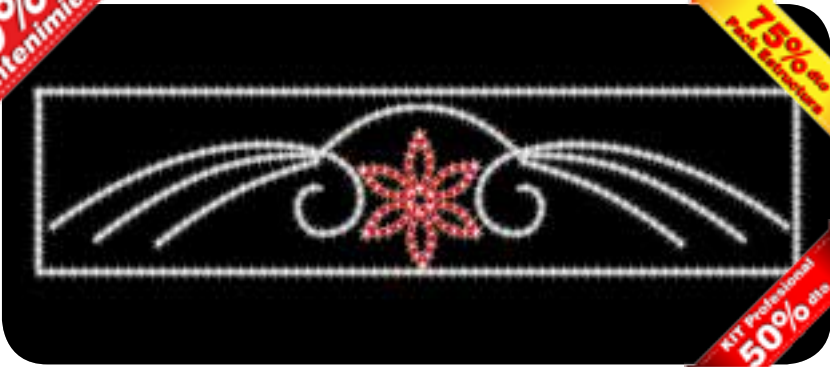

50% dto. Mantenimiento

75% dto. Precio Estructura
KIT Profesional
50% dto.

Composición de 1 flor de 6 puntas envuelta en cenefas descendentes.

ARCO IRIS

Ref FA031

- x 1 partes
- 1,0 m.
- 4,0 m.
- 109 W.
- 15 Kg.
- unidades
- unidades

75% dto. Precio Estructura