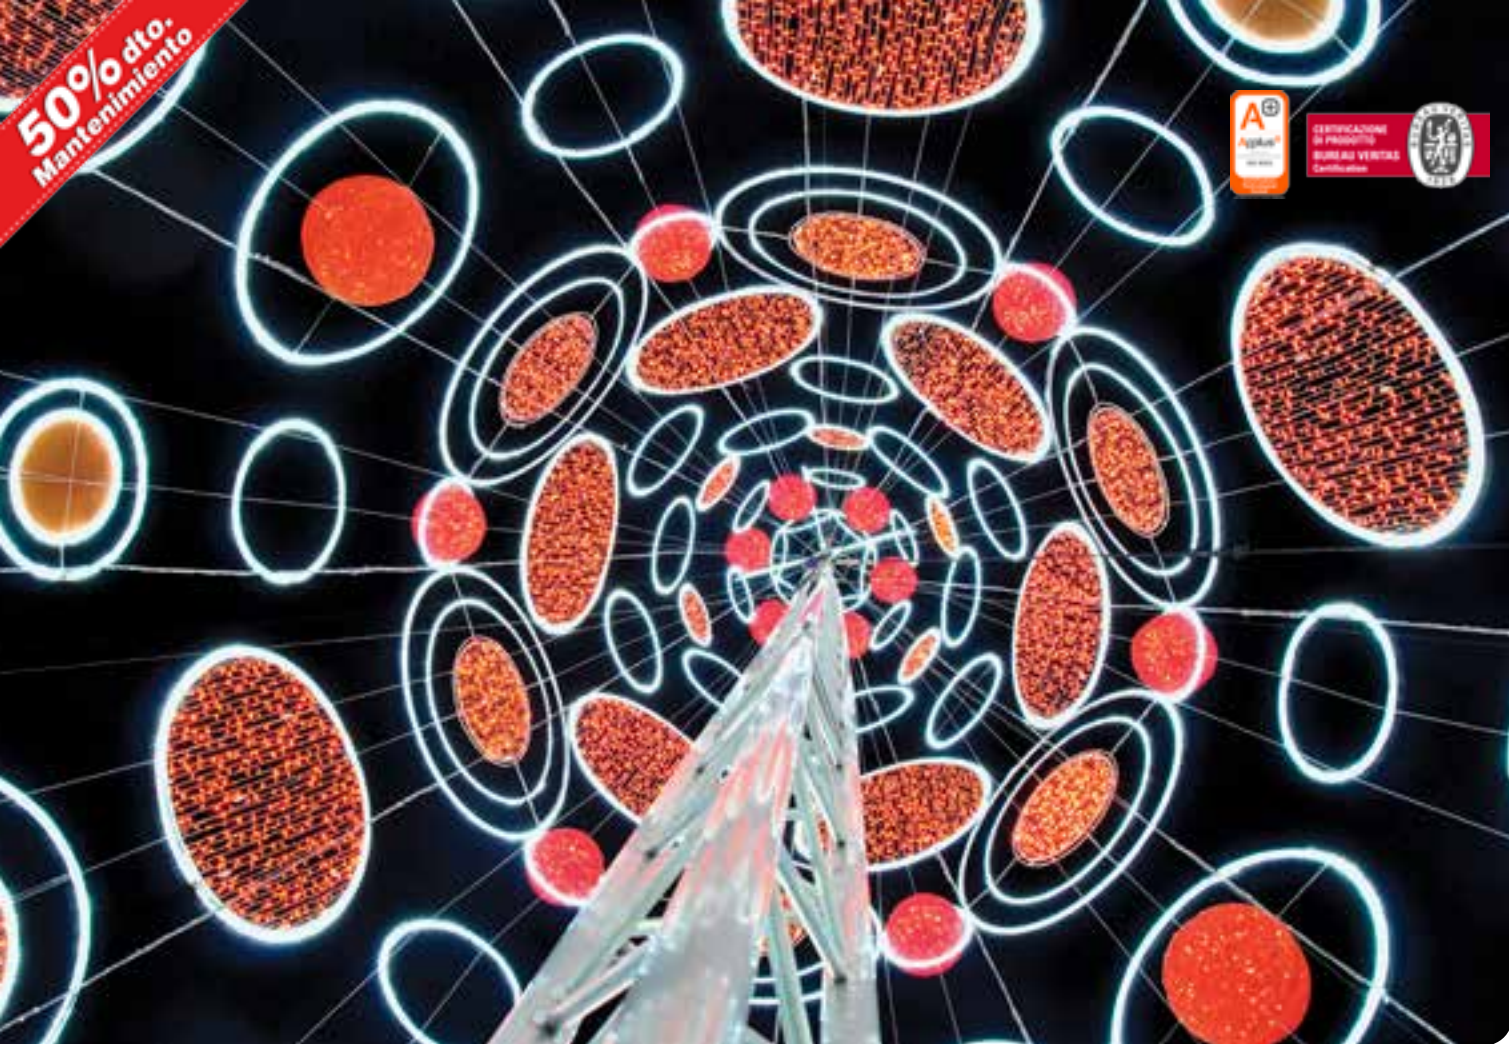

50% dto.
Mantenimiento

PRO
230V-IP44/65
¡Ahorra tiempo y enchufes!
Intensidad LED alta o normal
Uso público: Difusor Lumínico
Más Resistentes a tirones
Soportan un uso continuado
Interior o exterior.