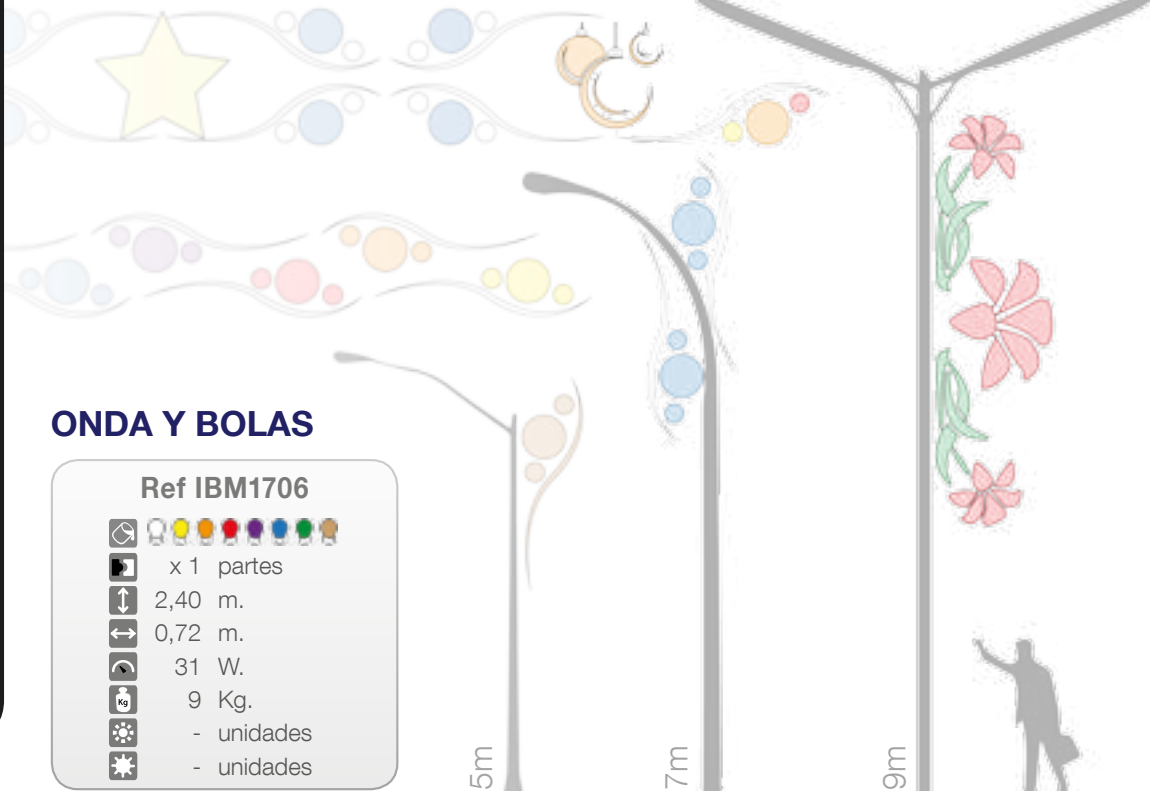

ONDA Y BOLAS

Ref IBM1706

- x 1 partes
- 2,40 m.
- 0,72 m.
- 31 W.
- 9 Kg.
- unidades
- unidades