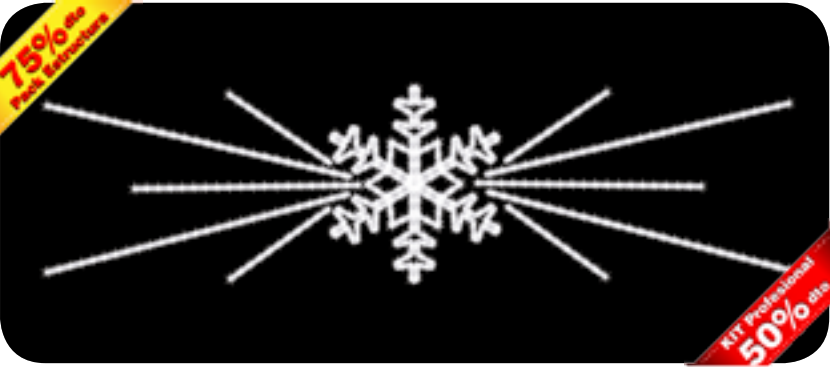

Composición de 1 copo de nieve de 6 puntas con guirnaldas laterales.

COPO GRANDE CERDEÑA

Ref AVM0501

- x 1 partes
- 1,0 m.
- 4,0 m.
- 590 W.
- 12,5 Kg.
- unidades
- unidades