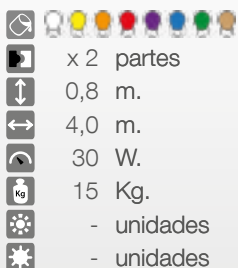

BONES FESTES (4M)

Ref IBM1308

Rótulo con el texto de felicitación en catalán "Bones Festes" con trazado simple. Figura compuesta por 2 marcos.