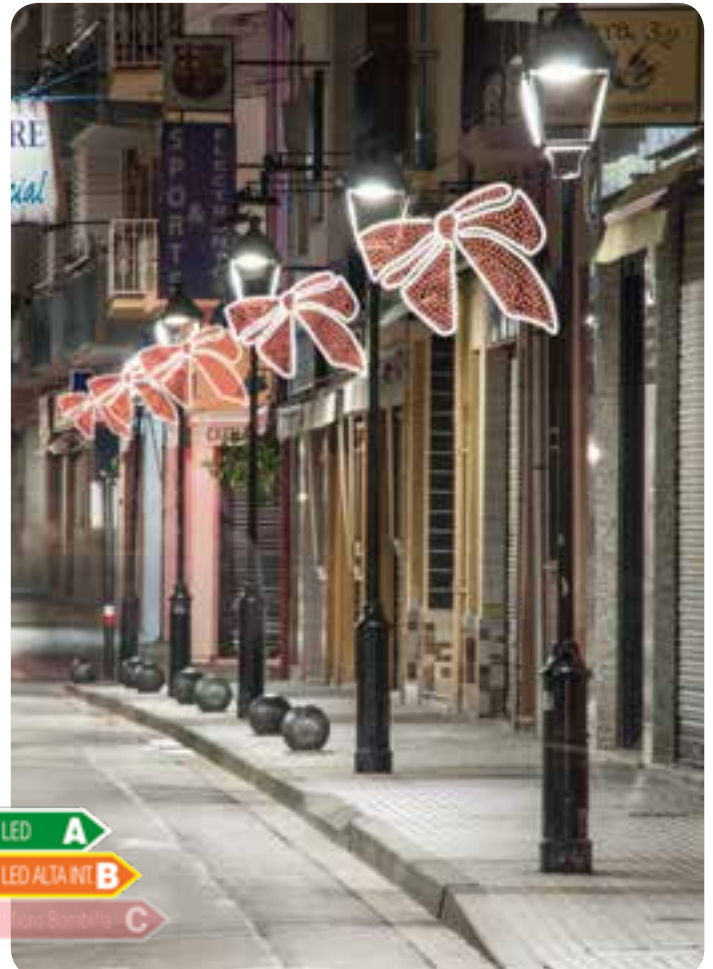

LED A
LED ALTA INT B
LED BOMBA C