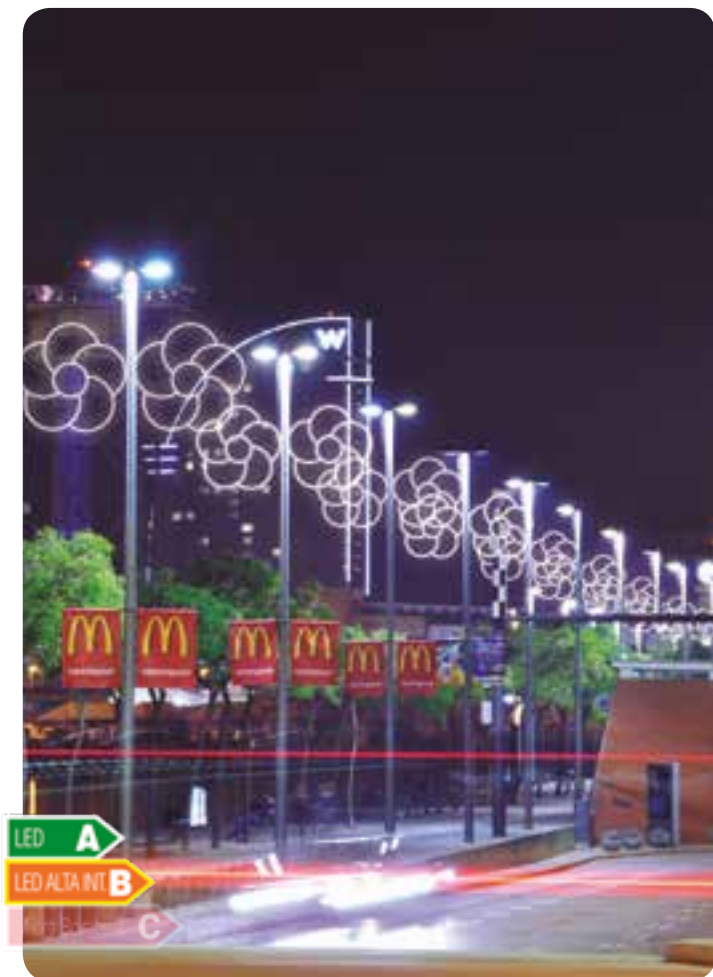

Montaje en farola de 2 figuras de "Flor redondeada". Opción de rellenar las figuras con guirnalda led bajo pedido.

Montaje en farola de 1 unidad de figura "Molinillo". Figura rellena de guirnalda Led de color azul bajo pedido.