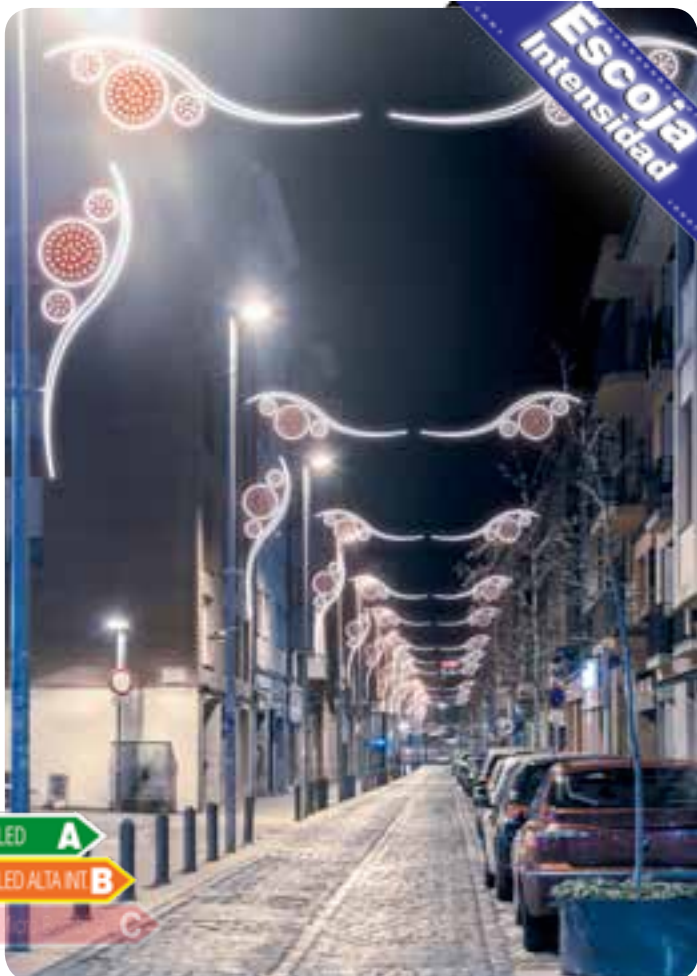

-  
-  x 1 partes
-  2,40 m.
-  0,72 m.
-  31 W.
-  9 Kg.
-  - unidades
-  - unidades

Montaje en centro de calle de 2 unidades de la figura "Onda y Bolas" y otra unidad montada en farola. Bolas rellenas de guirnalda Led color Rojo bajo pedido.