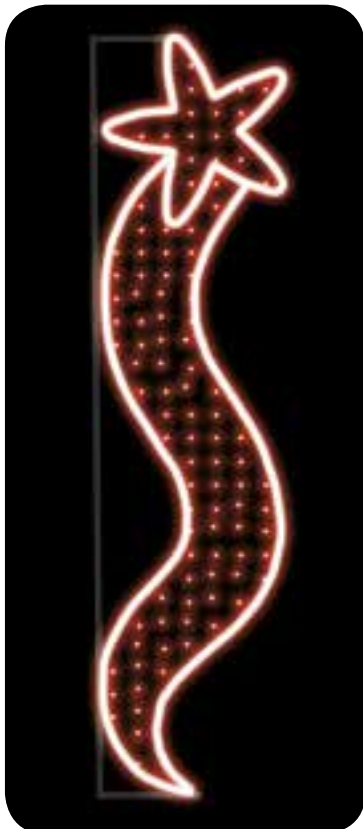

Montaje en farola de 1 unidad de la figura "Estrella y cola roja".

Montaje en farola de 1 unidad de la figura "Estrellas y tres alas".

Trazado de 1 estrella con cola rellena de guirnalda Led color rojo.