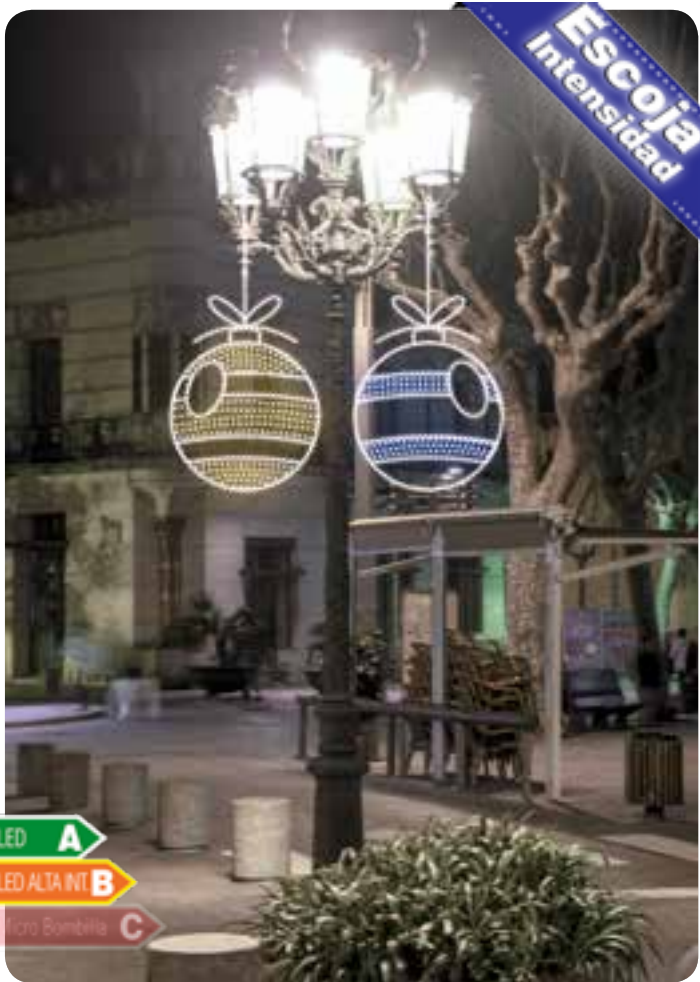

Trazado de 1 bola de navidad con franja de rombos.

Montaje en centro de calle (10 metros) formado por la composición aleatoria de los 4 los diseños de la página 60 y 61. Figuras rellenas de guirnalda Led de varios colores bajo pedido.