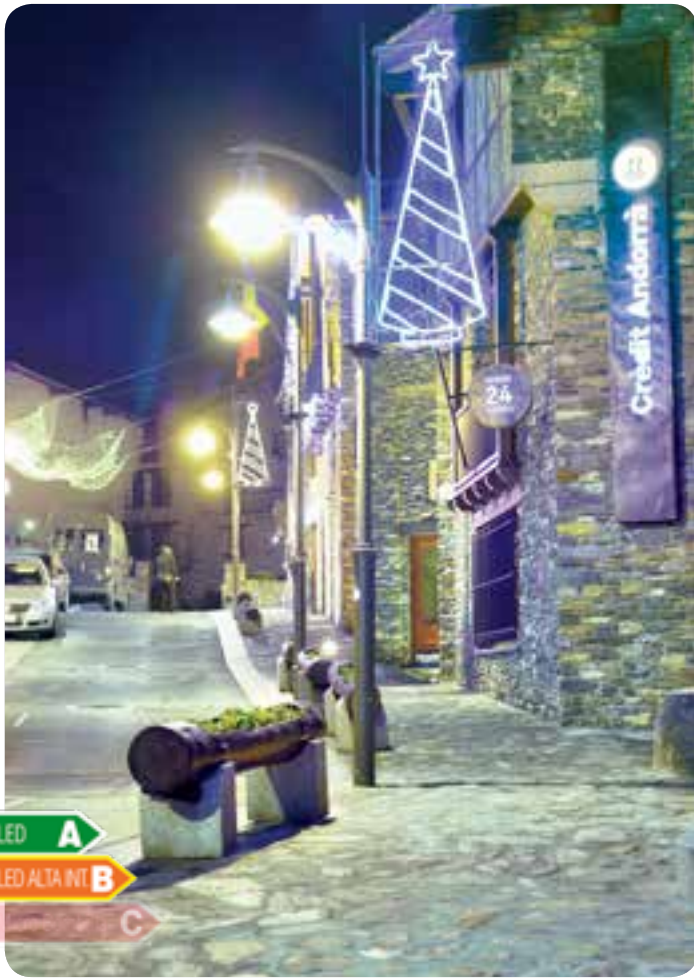

Escoja
Intensidad

LED A
LED ALTA INT B
C

Combinación de figuras "Abeto redondeado" y "Abeto lineal" instaladas en farolas a lo largo de una avenida.

LED A
LED ALTA INT B
C

Montaje en centro de calle de composiciones de 2 unidades de la figura "Dos estrellas sobre un lienzo" + 1 "Abeto redondeado". El lienzo está relleno de guirnalda Led color cálido bajo pedido.