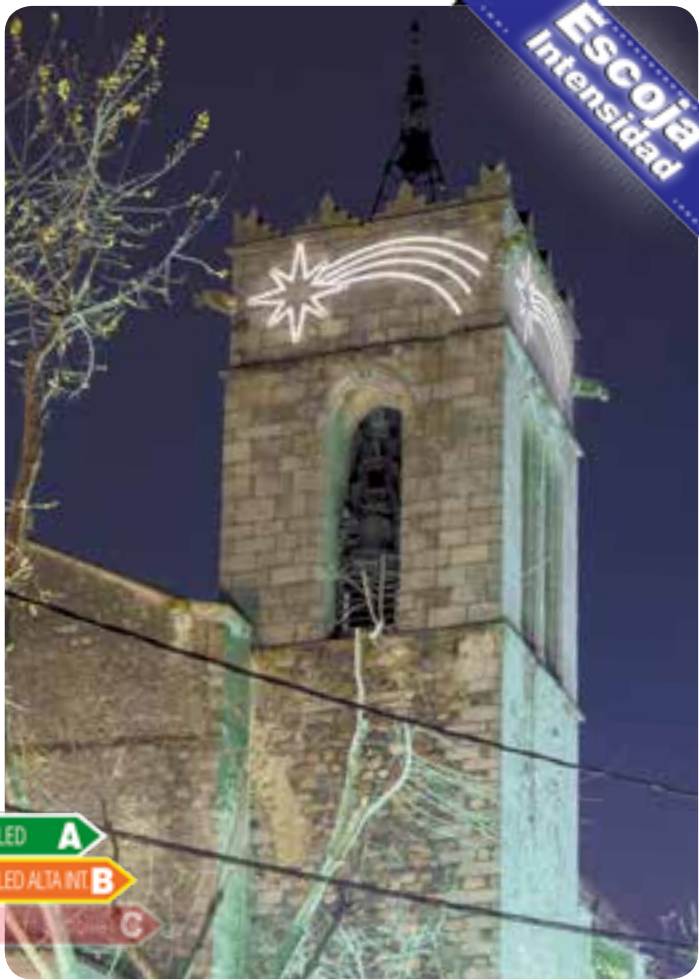

"Estrella fugaz de 8 puntas" instalada directamente en la parte superior de un campanario de una iglesia románica.