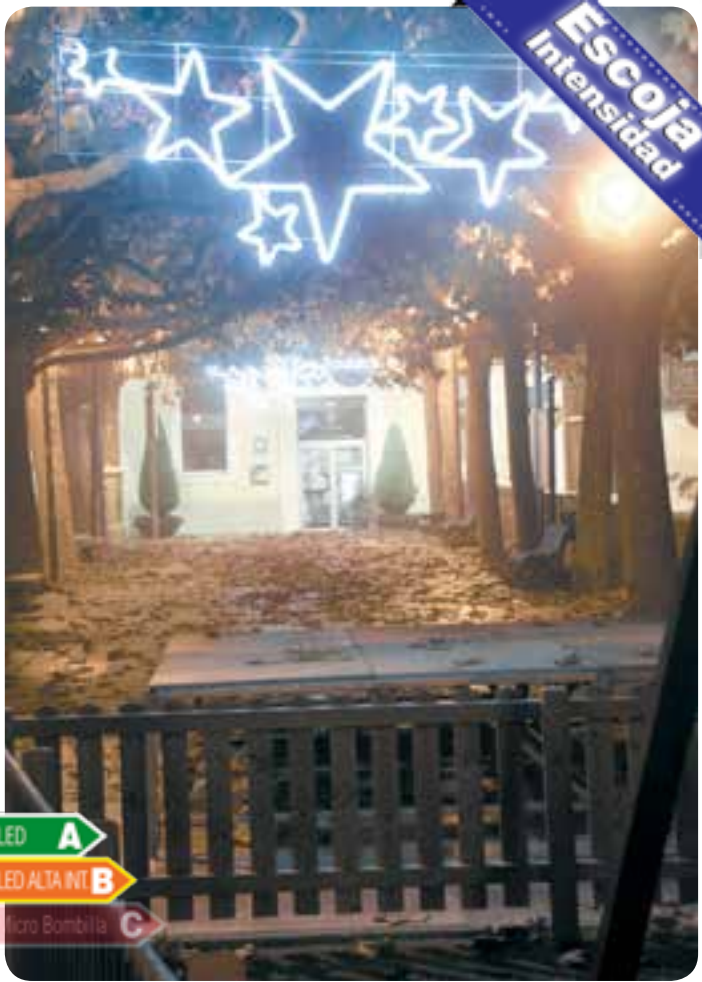

Montaje en centro de calle (8 metros) formado por la composición de los 3 diseños de la página 23. Figuras rellenas de guirnalda Led de varios colores bajo pedido.

Montaje en interior de un parque de la figura "7 Estrellas".