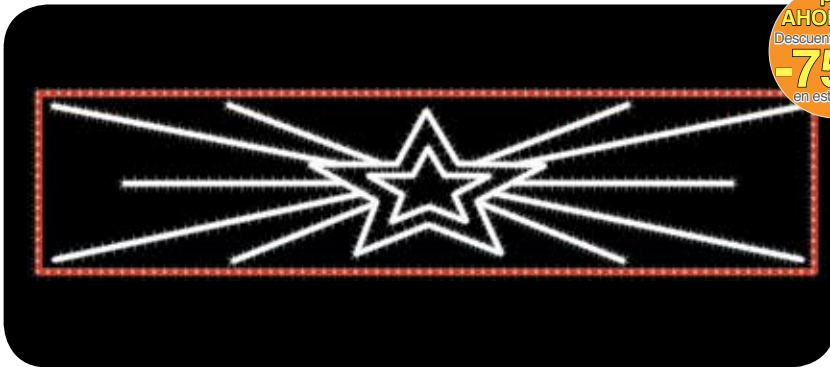

pac
AHORRO 4
Descuento de Hasta
-75%
en estructuras

Conjunto en blanco de guirnaldas formando arcos descendentes sobre una flor de 6 hojas
Conjunt de color blanc de garlandes formant arcs descendents sobre una flor de 6 fulles

Ref FA031

	A	V	INC
x	1		
↑ ↓	1,0 m		
← →	4,0 m		
☾	395 W		
Kg	15 kg		
☀	- u		
☀	- u		

pac
AHORRO 4
Descuento de Hasta
-75%
en estructuras

Dos estrellas de 5 puntas concéntricas con 10 guirnaldas apuntando al centro y marco rojo
Dos estels de 5 puntes concèntrics amb 10 garlandes restes apuntant al centre i marc vermell

Ref FA042

	A	V	INC
x	1		
↑ ↓	1,0 m		
← →	4,0 m		
☾	415 W		
Kg	13 kg		
☀	- u		
☀	- u		

Foto: Prov de Barcelona

Montaje realizado con atirantado en el centro de una rambla
Muntatge realitzat amb atirantat en el centre d'una rambla