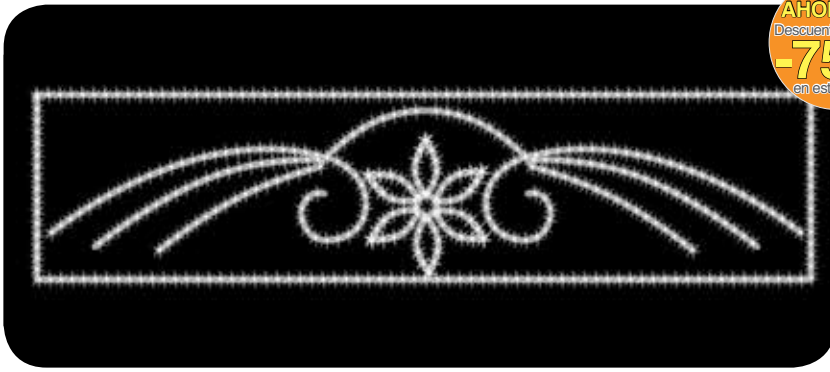

pac
AHORRO 4
Descuento de Hasta
-75%
en estructuras

Conjunto en blanco de guirnaldas formando arcos descendentes sobre una flor de 6 hojas
Conjunt de color blanc de garlandes formant arcs descendents sobre una flor de 6 fulles

Ref FA031

	A	V	INC
x	1		
↑ ↓	1,0 m		
← →	4,0 m		
☾	395 W		
Kg	15 kg		
☀	- u		
☀	- u		

pac
AHORRO 4
Descuento de Hasta
-75%
en estructuras

Dos estrellas de 5 puntas concéntricas con 10 guirnaldas apuntando al centro y marco rojo
Dos estels de 5 puntes concèntrics amb 10 garlandes restes apuntant al centre i marc vermell