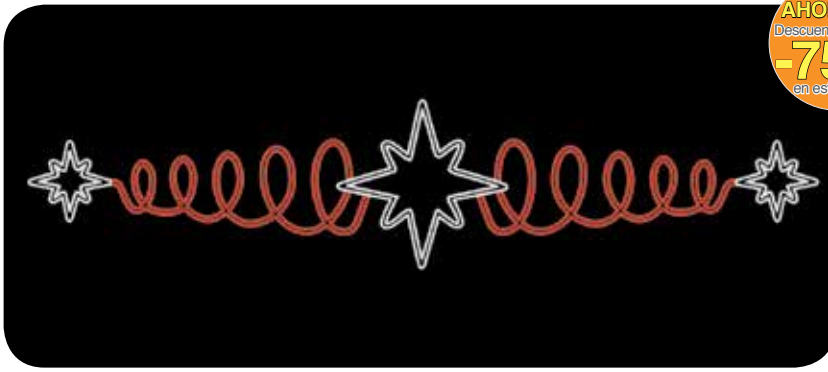

pac
AHORRO 4
 Descuento de Hasta
-75%
 en estructuras

ESTRELLAS CON ESPIRALES ROJOS

Estels amb espirals vermells

3 estrellas blancas unidas con una guirnalda en forma de espiral de color rojo
 3 estels blancs units amb una garlanda de forma d'espiral de color vermell

Ref **FA0503**

A **V** **INC**

	x	1
	1,0	m
	4,0	m
	689	W
	16	kg
	-	u
	-	u

pac
AHORRO 5
 Descuento de Hasta
-75%
 en estructuras

CAMPANAS CON LAZO Y HOJAS

Campanes amb llaç i fulles

Dos campanas amarillas con un lazo rojo y ramas con hojas verdes a lado y lado
 Dues campanes grogues amb un llaç vermell i branques amb fulles verdes a cantó i cantó.

Ref **FA0504**

A **V** **INC**

	x	1
	1,0	m
	4,0	m
	804	W
	14,5	kg
	-	u
	-	u

Foto: Prov de Barcelona

Montaje atirantado en el centro de carretera de ancho medio
 Muntatge atirantat en el centre d'una carretera d'amplada mitja

Foto: Prov de Barcelona

Campanas suspendidas con tirantes en plaza muy ancha junto a iglesia
 Campana suspesa per medi de tirants en una plaça molt ampla.